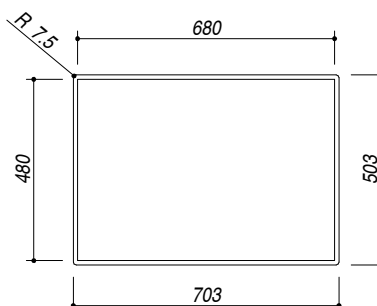

1:20

FORATURA PER INSTALLAZIONE A FILO
FLUSH CUTOUT FOR TOP