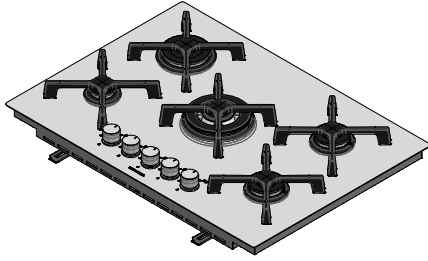

## 1PSPF75

**DESCRIZIONE** Piano cottura SELECT PLUS FLAT incasso e filo da 70 - 4 gas + tripla corona  
**DESCRIPTION** 70 cm SELECT PLUS FLAT built-in and flush hob - 4 gas burners + triple ring burner

**PESO LORDO** 21 Kg  
**GROSS WEIGHT**

**DIMENSIONI IMBALLO** 770x570x165 mm  
**PACKAGING DIMENSIONS**

- (A) BRUCIATORE RAPIDO 3 kW RAPID BURNER
- (B) BRUCIATORE AUSILIARIO 1 kW AUXILIARY BURNER
- (C) BRUCIATORE TRIPLA CORONA 3.8 kW TRIPLE RING BURNER
- (D) BRUCIATORE SEMIRAPIDO 1.75 kW SEMIRAPID BURNER
- (E) BRUCIATORE SEMIRAPIDO 1.75 kW SEMIRAPID BURNER
- (F) ALLACCIAMENTO ELETTRICO ELECTRICAL CONNECTION
- (G) CONNESSIONE GAS GAS CONNECTION

- Acciaio Inox AISI 304 di spessore elevato (Extra thick stainless steel AISI 304)
- Griglie e spartifiamma: Ghisa (Cast iron pan supports and burner caps)
- Incasso: 68x48 cm (Built-in: 68x48 cm)
- Filotop: 70.3x50.3 cm (Flush: 70.3x50.3)