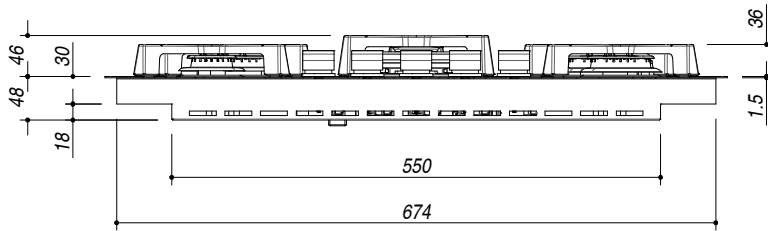

## 1PSPF75

**DESCRIZIONE** Piano cottura SELECT PLUS FLAT incasso e filo da 70 - 4 gas + tripla corona  
**DESCRIPTION** 70 cm SELECT PLUS FLAT built-in and flush hob - 4 gas burners + triple ring burner

**PESO LORDO** 21 Kg  
**GROSS WEIGHT**

**DIMENSIONI IMBALLO** 770x570x165 mm  
**PACKAGING DIMENSIONS**

- (A) BRUCIATORE RAPIDO 3 kW RAPID BURNER
- (B) BRUCIATORE AUSILIARIO 1 kW AUXILIARY BURNER
- (C) BRUCIATORE TRIPLA CORONA 3.8 kW TRIPLE RING BURNER
- (D) BRUCIATORE SEMIRAPIDO 1.75 kW SEMIRAPID BURNER
- (E) BRUCIATORE SEMIRAPIDO 1.75 kW SEMIRAPID BURNER
- (F) ALLACCIAMENTO ELETTRICO ELECTRICAL CONNECTION
- (G) CONNESSIONE GAS GAS CONNECTION

- Acciaio Inox AISI 304 di spessore elevato (Extra thick stainless steel AISI 304)
- Griglie e spartifiamma: Ghisa (Cast iron pan supports and burner caps)
- Incasso: 68x48 cm (Built-in: 68x48 cm)
- Filotop: 70.3x50.3 cm (Flush: 70.3x50.3)

**SCALA DISEGNO** 1:10  
**DRAWING SCALE**

**TUTTE LE MISURE IN mm**  
**ALL MEASURES IN mm**

**TOLLERANZA LINEARE: ± 0.5 mm**  
**LINEAR TOLERANCE**

**TOLLERANZA ANGOLARE: ± 0.2 °**  
**ANGULAR TOLERANCE**