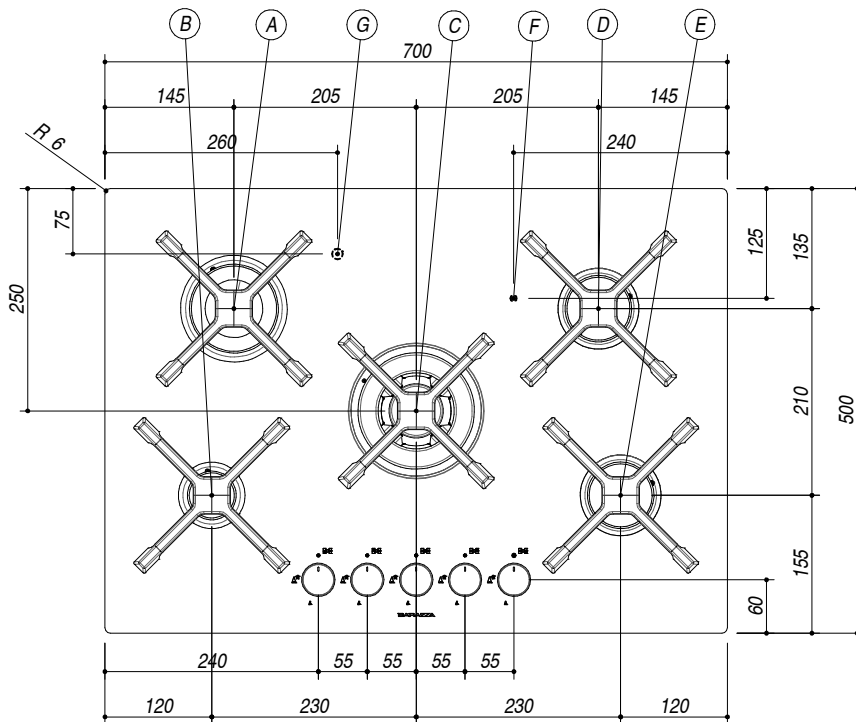

## 1PSPF75

**DESCRIZIONE** Piano cottura SELECT PLUS FLAT incasso e filo da 70 - 4 gas + tripla corona  
**DESCRIPTION** 70 cm SELECT PLUS FLAT built-in and flush hob - 4 gas burners + triple ring burner

**PESO LORDO** 21 Kg  
**GROSS WEIGHT**

**DIMENSIONI IMBALLO** 770x570x165 mm  
**PACKAGING DIMENSIONS**

- (A) BRUCIATORE RAPIDO 3 kW RAPID BURNER
- (B) BRUCIATORE AUSILIARIO 1 kW AUXILIARY BURNER
- (C) BRUCIATORE TRIPLA CORONA 3.8 kW TRIPLE RING BURNER
- (D) BRUCIATORE SEMIRAPIDO 1.75 kW SEMIRAPID BURNER
- (E) BRUCIATORE SEMIRAPIDO 1.75 kW SEMIRAPID BURNER
- (F) ALLACCIAMENTO ELETTRICO ELECTRICAL CONNECTION
- (G) CONNESSIONE GAS GAS CONNECTION

- Acciaio Inox AISI 304 di spessore elevato (Extra thick stainless steel AISI 304)
- Griglie e spartifiamma: Ghisa (Cast iron pan supports and burner caps)
- Incasso: 68x48 cm (Built-in: 68x48 cm)
- Filotop: 70.3x50.3 cm (Flush: 70.3x50.3)

**SCALA DISEGNO** 1:10  
**DRAWING SCALE**

**TUTTE LE MISURE IN mm**  
**ALL MEASURES IN mm**

**TOLLERANZA LINEARE: ± 0.5 mm**  
**LINEAR TOLERANCE**

**TOLLERANZA ANGOLARE: ± 0.2 °**  
**ANGULAR TOLERANCE**