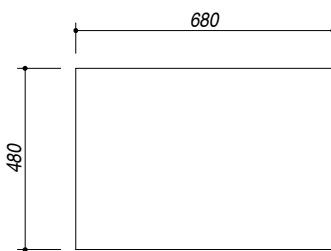

SCALA DISEGNO 1:10
DRAWING SCALE

TUTTE LE MISURE IN mm
ALL MEASURES IN mm

TOLLERANZA LINEARE: ± 0.5 mm
LINEAR TOLERANCE

TOLLERANZA ANGOLARE: ± 0.2 °
ANGULAR TOLERANCE

FORATURA PER INSTALLAZIONE AD INCASSO
BUILT-IN CUTOUT FOR TOP