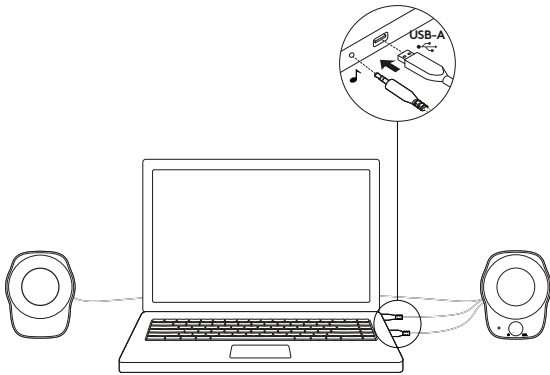

www.logitech.com/support/Z120

了解您的产品

连接音箱

1. 将 USB-A 插入电脑的 USB-A 端口以获得供电。
2. 将 3.5 毫米插头插入音频设备的 3.5 毫米插孔。
3. 通过电源旋钮开启音箱。

1

2

3

调节音量

顺时针 (逆时针) 旋转右音箱上的音量控制旋钮, 提高 (降低) 音箱音量。

线缆收纳

可在每只音箱后侧方便收纳线缆。

www.logitech.com/support/Z120

瞭解您的產品

連接音箱

1. 將 USB-A 連接線插入電腦上的 USB-A 充電連接埠以接上電源。
2. 將 3.5 公釐接頭插入您音訊裝置上的 3.5 公釐插孔。
3. 使用電源轉鈕開啓音箱電源。

1

2

3

調整音量

順時針 (逆時針) 旋轉右音箱上的音量控制鈕可增加 (減少) 音箱音量。

線路收納

將多餘的連接線長度捲起收入每個音箱後方的便利內部線槽。

www.logitech.com/support/Z120

제품 설명

스피커 연결

1. USB-A 플러그를 컴퓨터의 USB-A 포트에 연결하여 전원을 켜십시오.
2. 3.5mm 커넥터를 오디오 장치의 3.5mm 잭에 연결하십시오.
3. 전원 노브를 사용하여 스피커를 켜십시오.

1

2

3

볼륨 조절

오른쪽 스피커의 볼륨 컨트롤 노브를 시계 방향 (반시계 방향)으로 돌려서 스피커 볼륨을 높이거나 낮춥니다.

케이블 관리