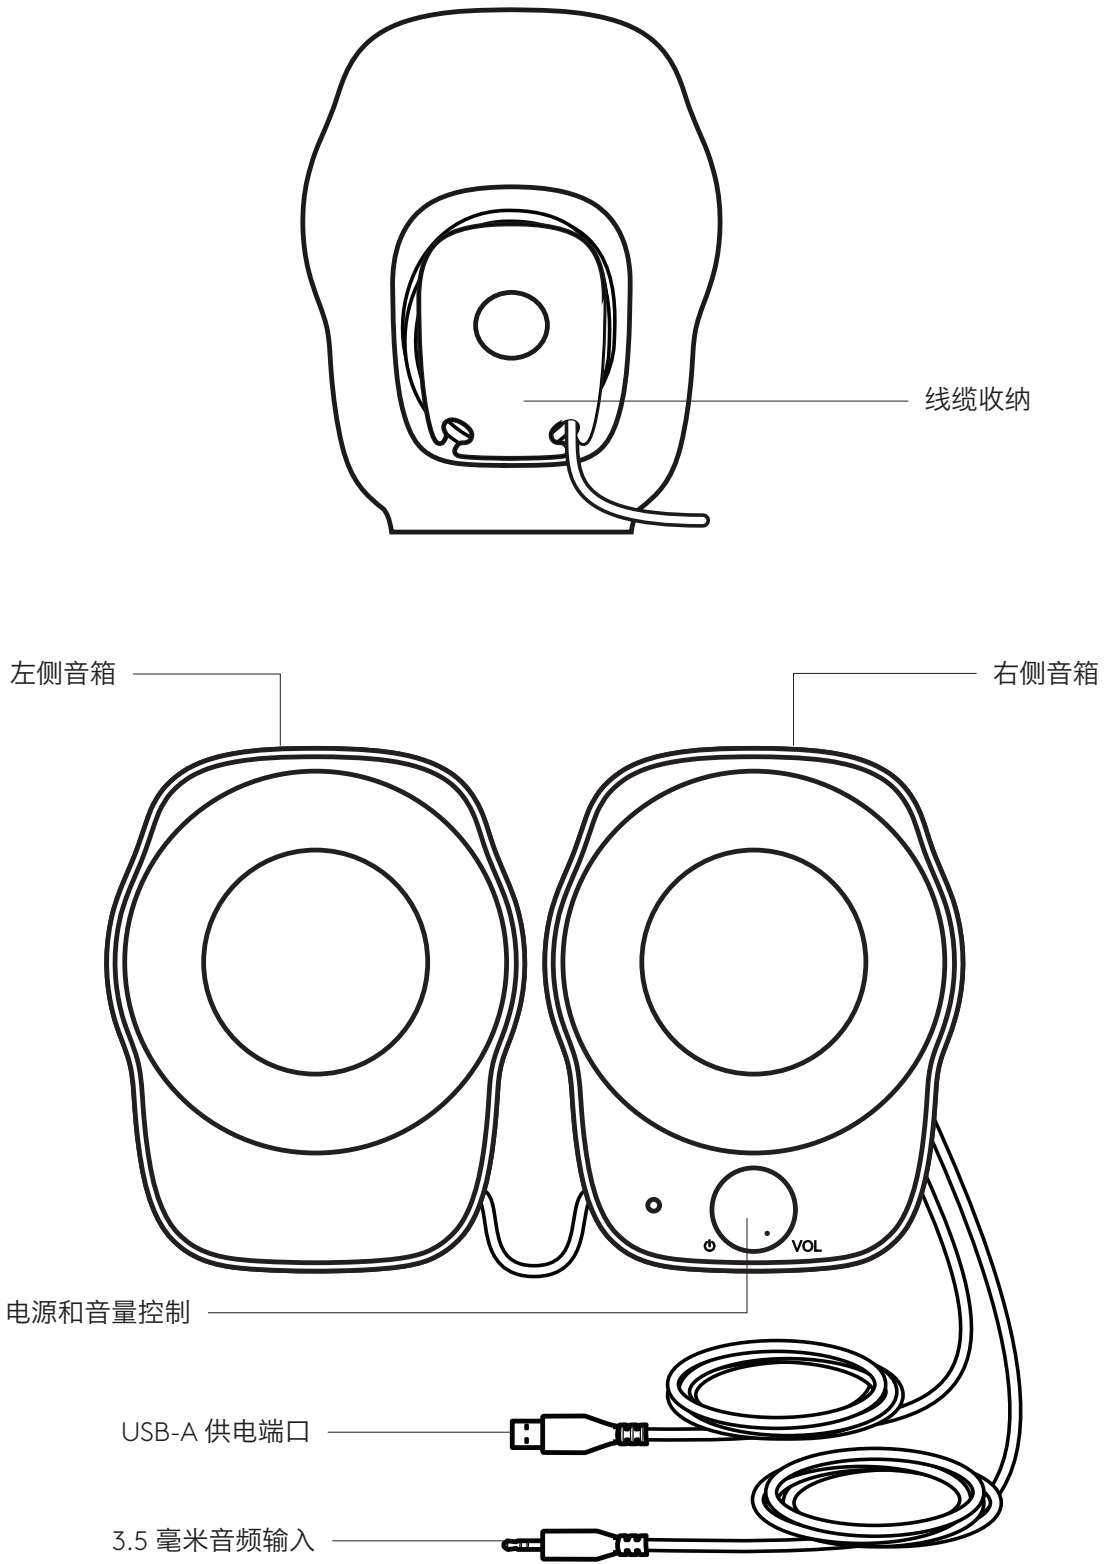

1

2

3

ADJUST THE VOLUME

Increase (or decrease) the volume of speakers by rotating the volume control knob clockwise (counter-clockwise) on the right speaker.

CABLE MANAGEMENT

Wind up extra cable length inside convenient wells behind each speaker.

www.logitech.com/support/Z120

了解您的产品

连接音箱

1. 将 USB-A 插入电脑的 USB-A 端口以获得供电。
2. 将 3.5 毫米插头插入音频设备的 3.5 毫米插孔。
3. 通过电源旋钮开启音箱。

1

2

3

调节音量