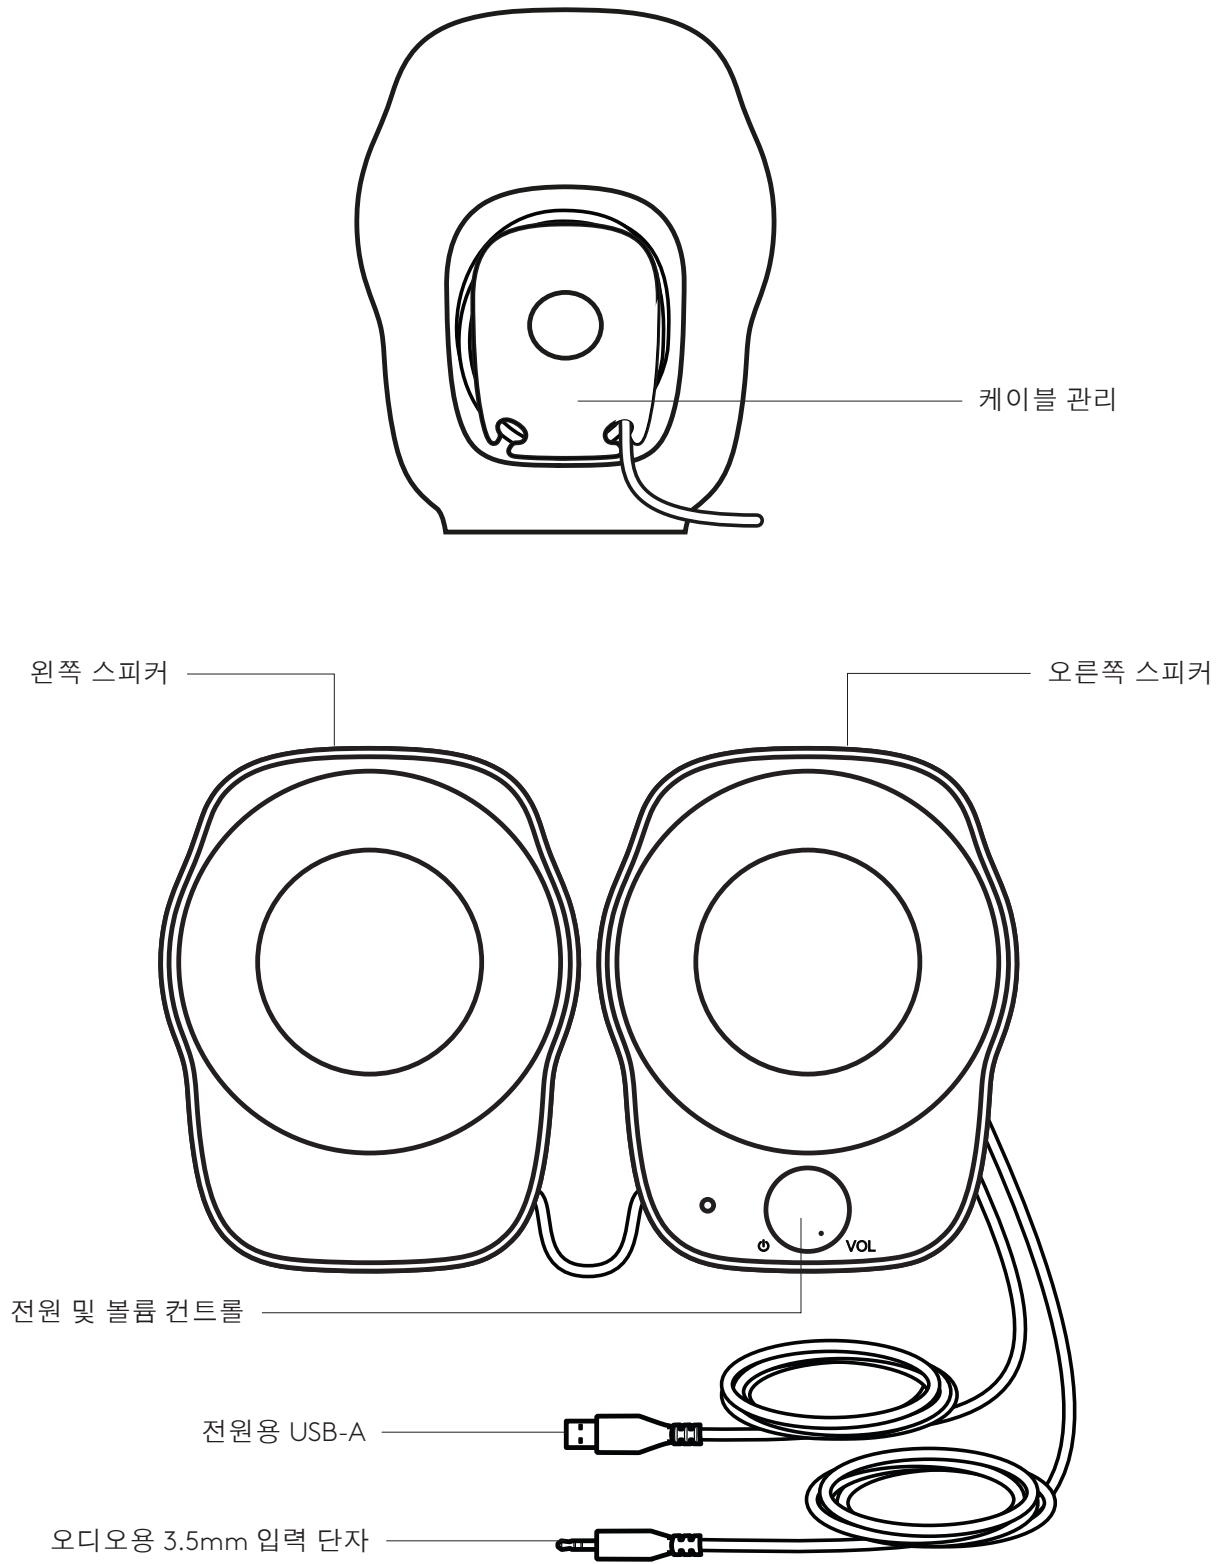

2

3

調整音量

順時針 (逆時針) 旋轉右音箱上的音量控制鈕可增加 (減少) 音箱音量。

線路收納

將多餘的連接線長度捲起收入每個音箱後方的便利內部線槽。

www.logitech.com/support/Z120

제품 설명