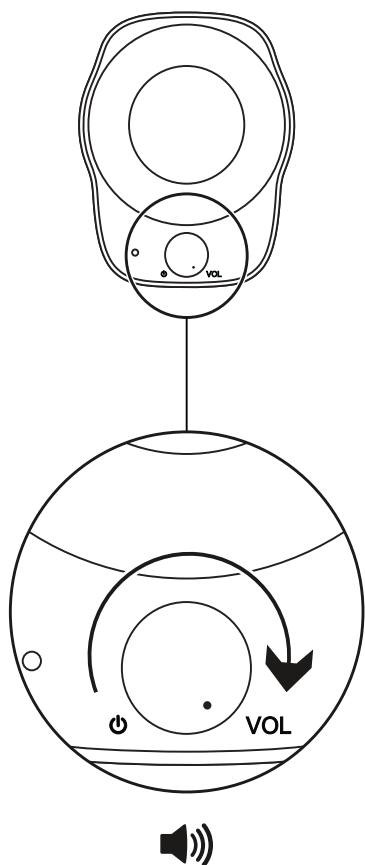

1

2

3

ADJUST THE VOLUME

Increase (or decrease) the volume of speakers by rotating the volume control knob clockwise (counter-clockwise) on the right speaker.

CABLE MANAGEMENT

Wind up extra cable length inside convenient wells behind each speaker.

顺时针 (逆时针) 旋转右音箱上的音量控制旋钮, 提高 (降低) 音箱音量。

线缆收纳

可在每只音箱后侧方便收纳线缆。

www.logitech.com/support/Z120

瞭解您的產品

連接音箱

1. 將 USB-A 連接線插入電腦上的 USB-A 充電連接埠以接上電源。
2. 將 3.5 公釐接頭插入您音訊裝置上的 3.5 公釐插孔。
3. 使用電源轉鈕開啓音箱電源。

1

2

3

調整音量

順時針 (逆時針) 旋轉右音箱上的音量控制鈕可增加 (減少) 音箱音量。

線路收納

將多餘的連接線長度捲起收入每個音箱後方的便利內部線槽。

www.logitech.com/support/Z120

제품 설명

스피커 연결

1. USB-A 플러그를 컴퓨터의 USB-A 포트에 연결하여 전원을 켜십시오.
2. 3.5mm 커넥터를 오디오 장치의 3.5mm 잭에 연결하십시오.
3. 전원 노브를 사용하여 스피커를 켜십시오.

1

2

3

볼륨 조절

오른쪽 스피커의 볼륨 컨트롤 노브를 시계 방향 (반시계 방향)으로 돌려서 스피커 볼륨을 높이거나 낮춥니다.

케이블 관리