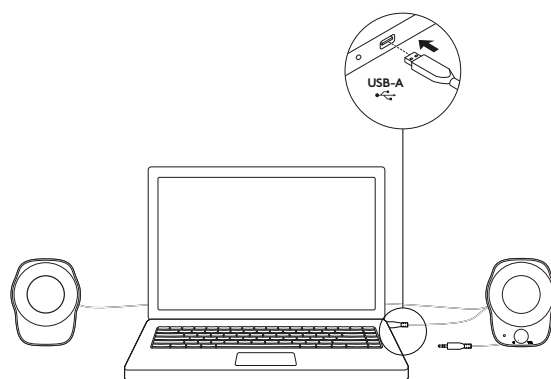

www.logitech.com/support/Z120

了解您的产品

连接音箱

1. 将 USB-A 插入电脑的 USB-A 端口以获得供电。
2. 将 3.5 毫米插头插入音频设备的 3.5 毫米插孔。
3. 通过电源旋钮开启音箱。

1

2

3

调节音量

顺时针 (逆时针) 旋转右音箱上的音量控制旋钮, 提高 (降低) 音箱音量。

线缆收纳

可在每只音箱后侧方便收纳线缆。

www.logitech.com/support/Z120

瞭解您的產品

連接音箱

1. 將 USB-A 連接線插入電腦上的 USB-A 充電連接埠以接上電源。
2. 將 3.5 公釐接頭插入您音訊裝置上的 3.5 公釐插孔。
3. 使用電源轉鈕開啓音箱電源。

1

2

3

調整音量

順時針 (逆時針) 旋轉右音箱上的音量控制鈕可增加 (減少) 音箱音量。

線路收納

將多餘的連接線長度捲起收入每個音箱後方的便利內部線槽。

www.logitech.com/support/Z120

제품 설명

스피커 연결

1. USB-A 플러그를 컴퓨터의 USB-A 포트에 연결하여 전원을 켜십시오.
2. 3.5mm 커넥터를 오디오 장치의 3.5mm 잭에 연결하십시오.
3. 전원 노브를 사용하여 스피커를 켜십시오.

1

2

3

볼륨 조절

오른쪽 스피커의 볼륨 컨트롤 노브를 시계 방향 (반시계 방향)으로 돌려서 스피커 볼륨을 높이거나 낮춥니다.

케이블 관리