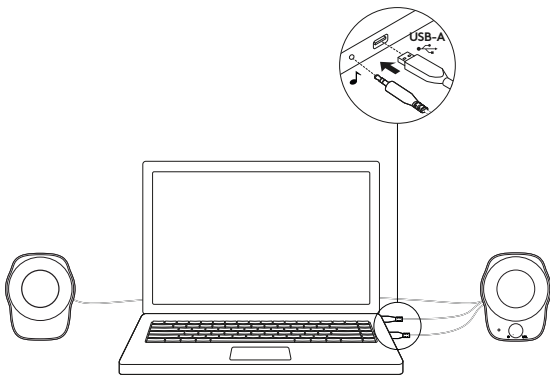

한국어12

KNOW YOUR PRODUCT

CONNECT THE SPEAKERS

1. Plug the USB-A plug into the USB-A port on your computer for power.
2. Plug the 3.5mm connector into the 3.5mm jack on your audio device.
3. Turn the speaker on using the power knob.

1

2

3

ADJUST THE VOLUME

Increase (or decrease) the volume of speakers by rotating the volume control knob clockwise (counter-clockwise) on the right speaker.

CABLE MANAGEMENT

Wind up extra cable length inside convenient wells behind each speaker.

www.logitech.com/support/Z120

了解您的产品

连接音箱

1. 将 USB-A 插入电脑的 USB-A 端口以获得供电。
2. 将 3.5 毫米插头插入音频设备的 3.5 毫米插孔。
3. 通过电源旋钮开启音箱。

1

2

3

调节音量

顺时针 (逆时针) 旋转右音箱上的音量控制旋钮, 提高 (降低) 音箱音量。

线缆收纳

可在每只音箱后侧方便收纳线缆。

www.logitech.com/support/Z120

瞭解您的產品

連接音箱

1. 將 USB-A 連接線插入電腦上的 USB-A 充電連接埠以接上電源。
2. 將 3.5 公釐接頭插入您音訊裝置上的 3.5 公釐插孔。
3. 使用電源轉鈕開啓音箱電源。

1