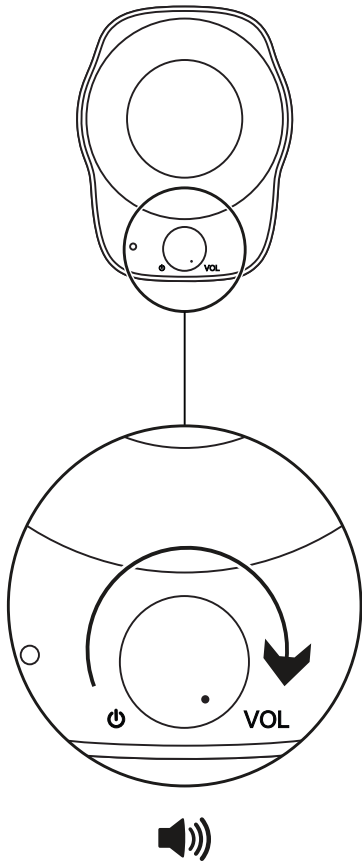

1

2

3

ADJUST THE VOLUME

Increase (or decrease) the volume of speakers by rotating the volume control knob clockwise (counter-clockwise) on the right speaker.

CABLE MANAGEMENT

Wind up extra cable length inside convenient wells behind each speaker.

2

3

調整音量

順時針 (逆時針) 旋轉右音箱上的音量控制鈕可增加 (減少) 音箱音量。

線路收納

將多餘的連接線長度捲起收入每個音箱後方的便利內部線槽。

www.logitech.com/support/Z120

제품 설명

스피커 연결

1. USB-A 플러그를 컴퓨터의 USB-A 포트에 연결하여 전원을 켜십시오.
2. 3.5mm 커넥터를 오디오 장치의 3.5mm 잭에 연결하십시오.
3. 전원 노브를 사용하여 스피커를 켜십시오.

1

2

3

볼륨 조절

오른쪽 스피커의 볼륨 컨트롤 노브를 시계 방향 (반시계 방향)으로 돌려서 스피커 볼륨을 높이거나 낮춥니다.

케이블 관리