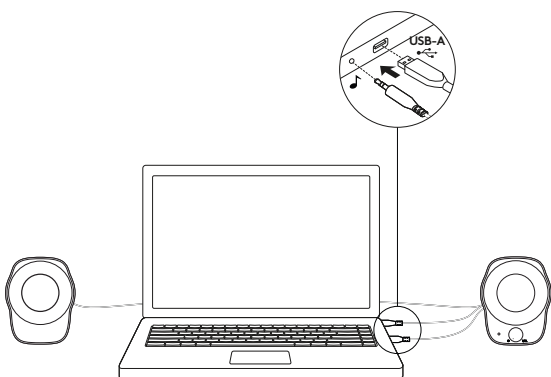

www.logitech.com/support/Z120

了解您的产品

连接音箱

1. 将 USB-A 插入电脑的 USB-A 端口以获得供电。
2. 将 3.5 毫米插头插入音频设备的 3.5 毫米插孔。
3. 通过电源旋钮开启音箱。

1

2

3

调节音量

顺时针 (逆时针) 旋转右音箱上的音量控制旋钮, 提高 (降低) 音箱音量。

线缆收纳

可在每只音箱后侧方便收纳线缆。

www.logitech.com/support/Z120

瞭解您的產品

連接音箱

1. 將 USB-A 連接線插入電腦上的 USB-A 充電連接埠以接上電源。
2. 將 3.5 公釐接頭插入您音訊裝置上的 3.5 公釐插孔。
3. 使用電源轉鈕開啓音箱電源。

1

2

3

調整音量

順時針 (逆時針) 旋轉右音箱上的音量控制鈕可增加 (減少) 音箱音量。

線路收納

將多餘的連接線長度捲起收入每個音箱後方的便利內部線槽。

www.logitech.com/support/Z120

제품 설명

스피커 연결

1. USB-A 플러그를 컴퓨터의 USB-A 포트에 연결하여 전원을 켜십시오.
2. 3.5mm 커넥터를 오디오 장치의 3.5mm 잭에 연결하십시오.
3. 전원 노브를 사용하여 스피커를 켜십시오.

1

2

3

볼륨 조절

오른쪽 스피커의 볼륨 컨트롤 노브를 시계 방향 (반시계 방향)으로 돌려서 스피커 볼륨을 높이거나 낮춥니다.

케이블 관리