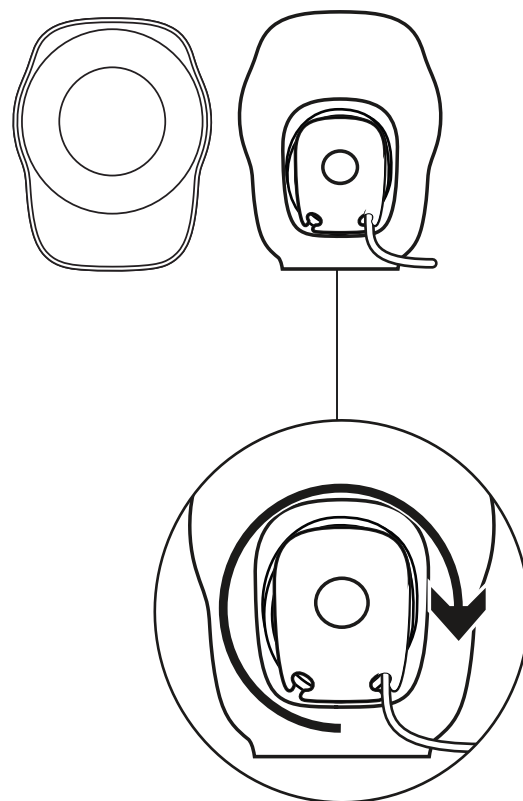

1

2

3

ADJUST THE VOLUME

Increase (or decrease) the volume of speakers by rotating the volume control knob clockwise (counter-clockwise) on the right speaker.

CABLE MANAGEMENT

Wind up extra cable length inside convenient wells behind each speaker.

www.logitech.com/support/Z120

了解您的产品

连接音箱

1. 将 USB-A 插入电脑的 USB-A 端口以获得供电。
2. 将 3.5 毫米插头插入音频设备的 3.5 毫米插孔。
3. 通过电源旋钮开启音箱。

1

2

3

调节音量

顺时针 (逆时针) 旋转右音箱上的音量控制旋钮, 提高 (降低) 音箱音量。

线缆收纳

可在每只音箱后侧方便收纳线缆。

www.logitech.com/support/Z120

瞭解您的產品

連接音箱

1. 將 USB-A 連接線插入電腦上的 USB-A 充電連接埠以接上電源。
2. 將 3.5 公釐接頭插入您音訊裝置上的 3.5 公釐插孔。
3. 使用電源轉鈕開啓音箱電源。

1