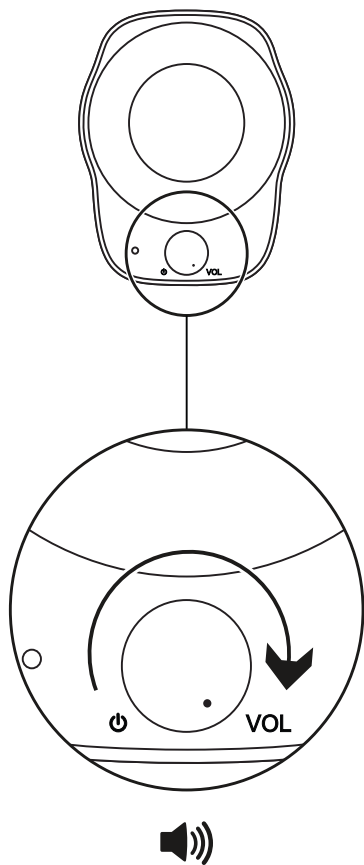

1

2

3

ADJUST THE VOLUME

Increase (or decrease) the volume of speakers by rotating the volume control knob clockwise (counter-clockwise) on the right speaker.

CABLE MANAGEMENT

Wind up extra cable length inside convenient wells behind each speaker.

www.logitech.com/support/Z120

了解您的产品

连接音箱

1. 将 USB-A 插入电脑的 USB-A 端口以获得供电。
2. 将 3.5 毫米插头插入音频设备的 3.5 毫米插孔。
3. 通过电源旋钮开启音箱。

1

2

3

调节音量

顺时针 (逆时针) 旋转右音箱上的音量控制旋钮, 提高 (降低) 音箱音量。

线缆收纳

可在每只音箱后侧方便收纳线缆。

www.logitech.com/support/Z120

瞭解您的產品

連接音箱

1. 將 USB-A 連接線插入電腦上的 USB-A 充電連接埠以接上電源。
2. 將 3.5 公釐接頭插入您音訊裝置上的 3.5 公釐插孔。
3. 使用電源轉鈕開啓音箱電源。

1

2

3

調整音量

順時針 (逆時針) 旋轉右音箱上的音量控制鈕可增加 (減少) 音箱音量。

線路收納

將多餘的連接線長度捲起收入每個音箱後方的便利內部線槽。

www.logitech.com/support/Z120

제품 설명