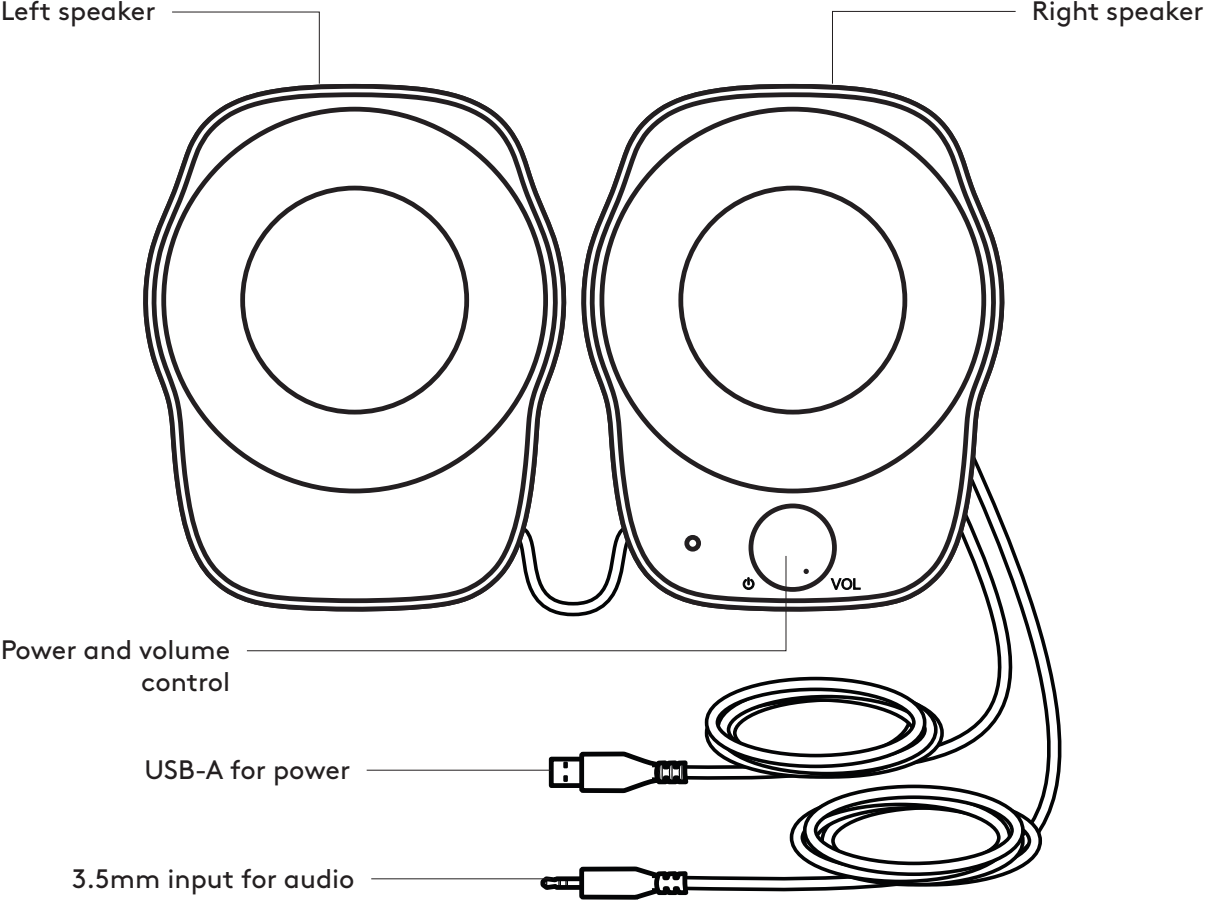

한국어12

KNOW YOUR PRODUCT

CONNECT THE SPEAKERS

1. Plug the USB-A plug into the USB-A port on your computer for power.
2. Plug the 3.5mm connector into the 3.5mm jack on your audio device.
3. Turn the speaker on using the power knob.

1

2

3

ADJUST THE VOLUME

Increase (or decrease) the volume of speakers by rotating the volume control knob clockwise (counter-clockwise) on the right speaker.

CABLE MANAGEMENT

Wind up extra cable length inside convenient wells behind each speaker.

www.logitech.com/support/Z120

了解您的产品

连接音箱

1. 将 USB-A 插入电脑的 USB-A 端口以获得供电。
2. 将 3.5 毫米插头插入音频设备的 3.5 毫米插孔。
3. 通过电源旋钮开启音箱。

1

2

3

调节音量

顺时针 (逆时针) 旋转右音箱上的音量控制旋钮, 提高 (降低) 音箱音量。

线缆收纳

可在每只音箱后侧方便收纳线缆。

www.logitech.com/support/Z120

瞭解您的產品

連接音箱

1. 將 USB-A 連接線插入電腦上的 USB-A 充電連接埠以接上電源。
2. 將 3.5 公釐接頭插入您音訊裝置上的 3.5 公釐插孔。
3. 使用電源轉鈕開啓音箱電源。

1