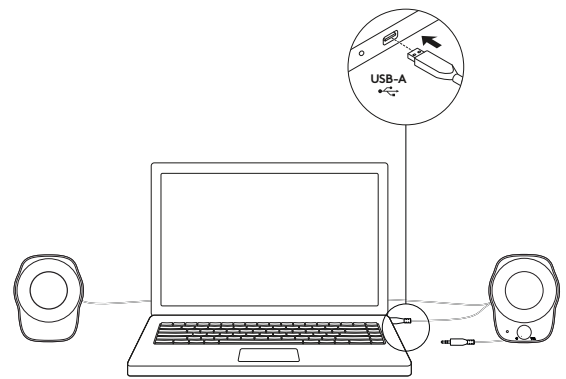

한국어12

KNOW YOUR PRODUCT

CONNECT THE SPEAKERS

1. Plug the USB-A plug into the USB-A port on your computer for power.
2. Plug the 3.5mm connector into the 3.5mm jack on your audio device.
3. Turn the speaker on using the power knob.

1

2

3

ADJUST THE VOLUME

Increase (or decrease) the volume of speakers by rotating the volume control knob clockwise (counter-clockwise) on the right speaker.

CABLE MANAGEMENT

Wind up extra cable length inside convenient wells behind each speaker.

www.logitech.com/support/Z120

了解您的产品

连接音箱

1. 将 USB-A 插入电脑的 USB-A 端口以获得供电。
2. 将 3.5 毫米插头插入音频设备的 3.5 毫米插孔。
3. 通过电源旋钮开启音箱。

1

2

3

调节音量

顺时针 (逆时针) 旋转右音箱上的音量控制旋钮, 提高 (降低) 音箱音量。

线缆收纳

可在每只音箱后侧方便收纳线缆。

www.logitech.com/support/Z120

瞭解您的產品

連接音箱

1. 將 USB-A 連接線插入電腦上的 USB-A 充電連接埠以接上電源。
2. 將 3.5 公釐接頭插入您音訊裝置上的 3.5 公釐插孔。
3. 使用電源轉鈕開啓音箱電源。

1