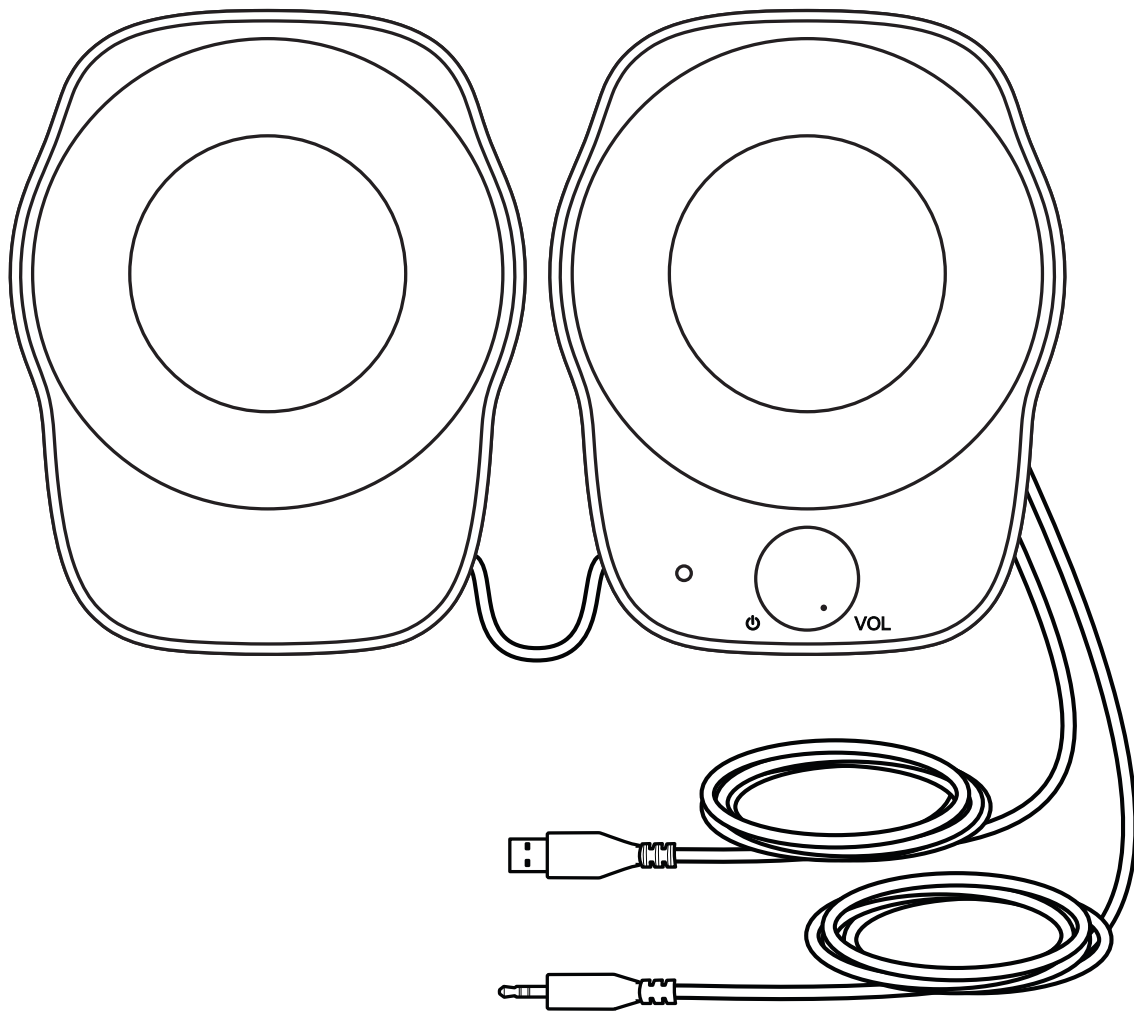

Z120 COMPACT STEREO SPEAKERS

Complete Setup Guide
完整设置指南

完整設定指南
설치 가이드

logitech®