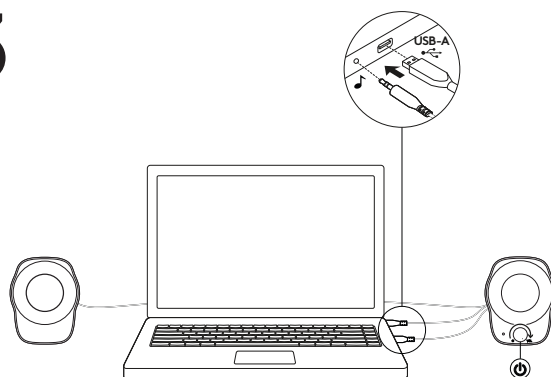

www.logitech.com/support/Z120

了解您的产品

连接音箱

1. 将 USB-A 插入电脑的 USB-A 端口以获得供电。
2. 将 3.5 毫米插头插入音频设备的 3.5 毫米插孔。
3. 通过电源旋钮开启音箱。

1

2

3

调节音量

顺时针 (逆时针) 旋转右音箱上的音量控制旋钮, 提高 (降低) 音箱音量。

线缆收纳

可在每只音箱后侧方便收纳线缆。

www.logitech.com/support/Z120

瞭解您的產品

連接音箱

1. 將 USB-A 連接線插入電腦上的 USB-A 充電連接埠以接上電源。
2. 將 3.5 公釐接頭插入您音訊裝置上的 3.5 公釐插孔。
3. 使用電源轉鈕開啓音箱電源。

1

2

3

調整音量

順時針 (逆時針) 旋轉右音箱上的音量控制鈕可增加 (減少) 音箱音量。

線路收納

將多餘的連接線長度捲起收入每個音箱後方的便利內部線槽。

www.logitech.com/support/Z120

제품 설명

스피커 연결

1. USB-A 플러그를 컴퓨터의 USB-A 포트에 연결하여 전원을 켜십시오.
2. 3.5mm 커넥터를 오디오 장치의 3.5mm 잭에 연결하십시오.
3. 전원 노브를 사용하여 스피커를 켜십시오.

1

2

3

볼륨 조절

오른쪽 스피커의 볼륨 컨트롤 노브를 시계 방향 (반시계 방향)으로 돌려서 스피커 볼륨을 높이거나 낮춥니다.

케이블 관리