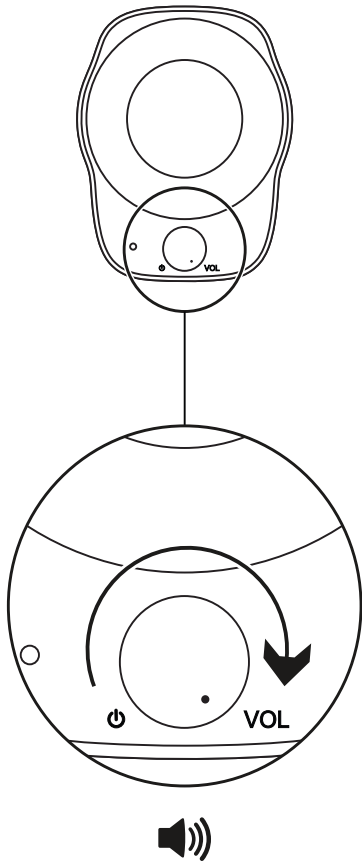

1

2

3

ADJUST THE VOLUME

Increase (or decrease) the volume of speakers by rotating the volume control knob clockwise (counter-clockwise) on the right speaker.

CABLE MANAGEMENT

Wind up extra cable length inside convenient wells behind each speaker.

www.logitech.com/support/Z120

了解您的产品

连接音箱

1. 将 USB-A 插入电脑的 USB-A 端口以获得供电。
2. 将 3.5 毫米插头插入音频设备的 3.5 毫米插孔。
3. 通过电源旋钮开启音箱。

1

2

3

调节音量

顺时针 (逆时针) 旋转右音箱上的音量控制旋钮, 提高 (降低) 音箱音量。

线缆收纳

可在每只音箱后侧方便收纳线缆。

www.logitech.com/support/Z120

瞭解您的產品

連接音箱

1. 將 USB-A 連接線插入電腦上的 USB-A 充電連接埠以接上電源。
2. 將 3.5 公釐接頭插入您音訊裝置上的 3.5 公釐插孔。
3. 使用電源轉鈕開啓音箱電源。

1