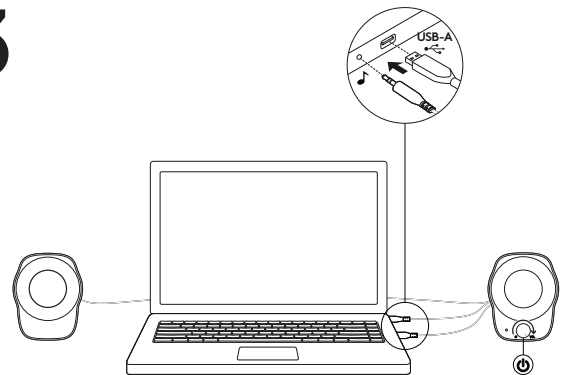

한국어12

KNOW YOUR PRODUCT

CONNECT THE SPEAKERS

1. Plug the USB-A plug into the USB-A port on your computer for power.
2. Plug the 3.5mm connector into the 3.5mm jack on your audio device.
3. Turn the speaker on using the power knob.

1

2

3

ADJUST THE VOLUME

Increase (or decrease) the volume of speakers by rotating the volume control knob clockwise (counter-clockwise) on the right speaker.

CABLE MANAGEMENT

Wind up extra cable length inside convenient wells behind each speaker.

www.logitech.com/support/Z120

了解您的产品

连接音箱

1. 将 USB-A 插入电脑的 USB-A 端口以获得供电。
2. 将 3.5 毫米插头插入音频设备的 3.5 毫米插孔。
3. 通过电源旋钮开启音箱。

1

2

3

调节音量

顺时针 (逆时针) 旋转右音箱上的音量控制旋钮, 提高 (降低) 音箱音量。

线缆收纳

可在每只音箱后侧方便收纳线缆。

www.logitech.com/support/Z120

瞭解您的產品

連接音箱

1. 將 USB-A 連接線插入電腦上的 USB-A 充電連接埠以接上電源。
2. 將 3.5 公釐接頭插入您音訊裝置上的 3.5 公釐插孔。
3. 使用電源轉鈕開啓音箱電源。

1