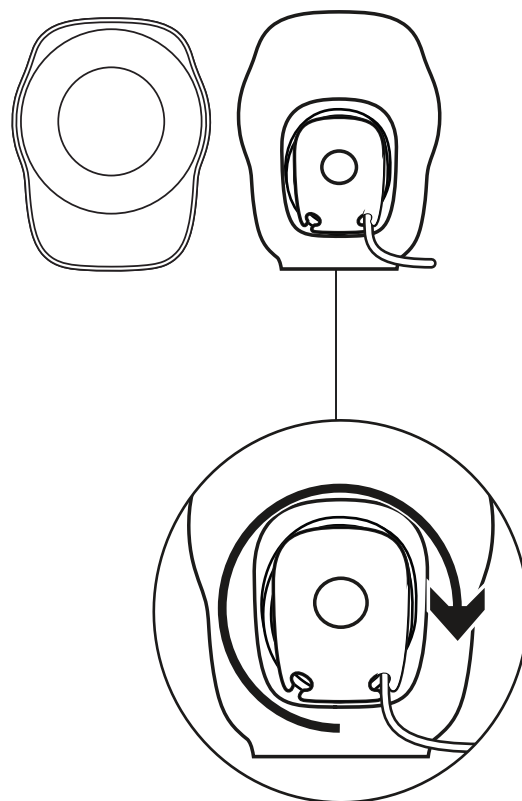

顺时针 (逆时针) 旋转右音箱上的音量控制旋钮, 提高 (降低) 音箱音量。

线缆收纳

可在每只音箱后侧方便收纳线缆。

www.logitech.com/support/Z120

瞭解您的產品

連接音箱

1. 將 USB-A 連接線插入電腦上的 USB-A 充電連接埠以接上電源。
2. 將 3.5 公釐接頭插入您音訊裝置上的 3.5 公釐插孔。
3. 使用電源轉鈕開啓音箱電源。

1

2

3

調整音量

順時針 (逆時針) 旋轉右音箱上的音量控制鈕可增加 (減少) 音箱音量。

線路收納

將多餘的連接線長度捲起收入每個音箱後方的便利內部線槽。

www.logitech.com/support/Z120

제품 설명

스피커 연결

1. USB-A 플러그를 컴퓨터의 USB-A 포트에 연결하여 전원을 켜십시오.
2. 3.5mm 커넥터를 오디오 장치의 3.5mm 잭에 연결하십시오.
3. 전원 노브를 사용하여 스피커를 켜십시오.

1

2

3

볼륨 조절

오른쪽 스피커의 볼륨 컨트롤 노브를 시계 방향 (반시계 방향)으로 돌려서 스피커 볼륨을 높이거나 낮춥니다.

케이블 관리