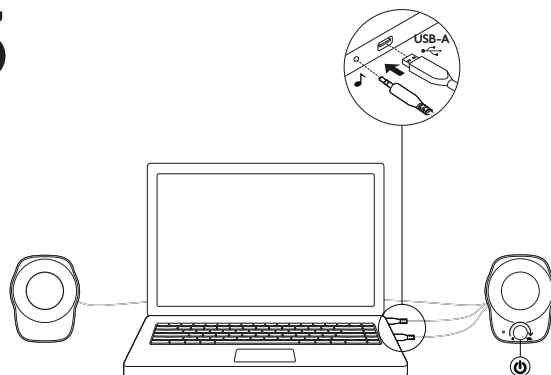

www.logitech.com/support/Z120

了解您的产品

连接音箱

1. 将 USB-A 插入电脑的 USB-A 端口以获得供电。
2. 将 3.5 毫米插头插入音频设备的 3.5 毫米插孔。
3. 通过电源旋钮开启音箱。

1

2

3

调节音量

顺时针 (逆时针) 旋转右音箱上的音量控制旋钮, 提高 (降低) 音箱音量。

线缆收纳

可在每只音箱后侧方便收纳线缆。

www.logitech.com/support/Z120

瞭解您的產品

連接音箱

1. 將 USB-A 連接線插入電腦上的 USB-A 充電連接埠以接上電源。
2. 將 3.5 公釐接頭插入您音訊裝置上的 3.5 公釐插孔。
3. 使用電源轉鈕開啓音箱電源。

1

2

3

調整音量

順時針 (逆時針) 旋轉右音箱上的音量控制鈕可增加 (減少) 音箱音量。

線路收納

將多餘的連接線長度捲起收入每個音箱後方的便利內部線槽。

www.logitech.com/support/Z120

제품 설명