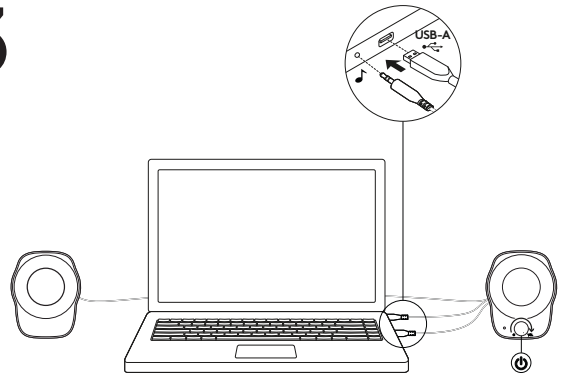

2

3

調整音量

順時針 (逆時針) 旋轉右音箱上的音量控制鈕可增加 (減少) 音箱音量。

線路收納

將多餘的連接線長度捲起收入每個音箱後方的便利內部線槽。

www.logitech.com/support/Z120

제품 설명

스피커 연결

1. USB-A 플러그를 컴퓨터의 USB-A 포트에 연결하여 전원을 켜십시오.
2. 3.5mm 커넥터를 오디오 장치의 3.5mm 잭에 연결하십시오.
3. 전원 노브를 사용하여 스피커를 켜십시오.

1

2

3

볼륨 조절

오른쪽 스피커의 볼륨 컨트롤 노브를 시계 방향 (반시계 방향)으로 돌려서 스피커 볼륨을 높이거나 낮춥니다.

케이블 관리

여분의 케이블 길이는 각 스피커 뒤에 있는 편리한 공간 안에 감아둡니다.

www.logitech.com/support/Z120

www.logitech.com/support/Z120

© 2019 Logitech. Logitech, Logi and other Logitech marks are owned by Logitech and may be registered. All other trademarks are the property of their respective owners. Logitech assumes no responsibility for any errors that may appear in this manual. Information contained herein is subject to change without notice.