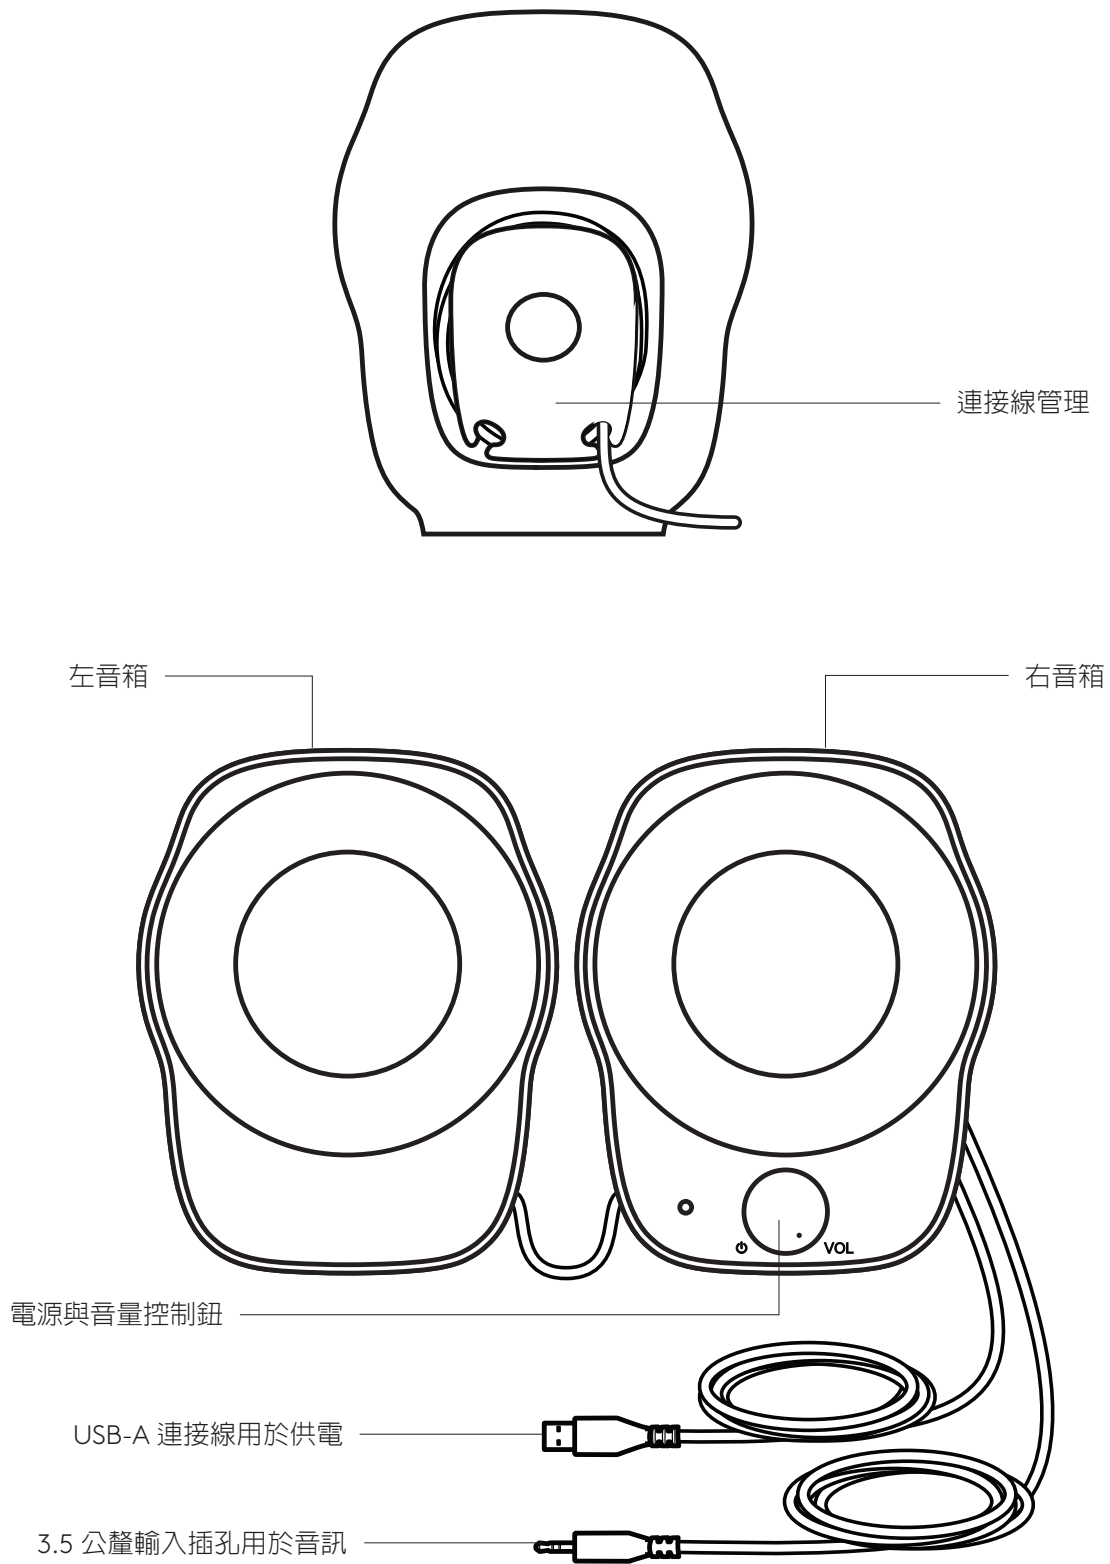

顺时针 (逆时针) 旋转右音箱上的音量控制旋钮, 提高 (降低) 音箱音量。

线缆收纳

可在每只音箱后侧方便收纳线缆。

www.logitech.com/support/Z120

瞭解您的產品

連接音箱

1. 將 USB-A 連接線插入電腦上的 USB-A 充電連接埠以接上電源。
2. 將 3.5 公釐接頭插入您音訊裝置上的 3.5 公釐插孔。
3. 使用電源轉鈕開啓音箱電源。

1

2

3

調整音量

順時針 (逆時針) 旋轉右音箱上的音量控制鈕可增加 (減少) 音箱音量。

線路收納

將多餘的連接線長度捲起收入每個音箱後方的便利內部線槽。

www.logitech.com/support/Z120

제품 설명