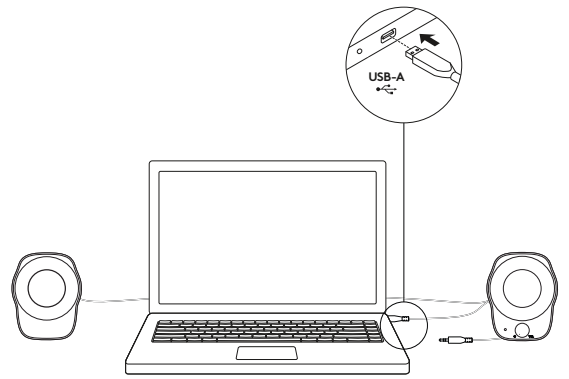

www.logitech.com/support/Z120

了解您的产品

连接音箱

1. 将 USB-A 插入电脑的 USB-A 端口以获得供电。
2. 将 3.5 毫米插头插入音频设备的 3.5 毫米插孔。
3. 通过电源旋钮开启音箱。

1

2

3

调节音量

顺时针 (逆时针) 旋转右音箱上的音量控制旋钮, 提高 (降低) 音箱音量。

线缆收纳

可在每只音箱后侧方便收纳线缆。

www.logitech.com/support/Z120

瞭解您的產品

連接音箱

1. 將 USB-A 連接線插入電腦上的 USB-A 充電連接埠以接上電源。
2. 將 3.5 公釐接頭插入您音訊裝置上的 3.5 公釐插孔。
3. 使用電源轉鈕開啓音箱電源。

1

2

3

調整音量

順時針 (逆時針) 旋轉右音箱上的音量控制鈕可增加 (減少) 音箱音量。

線路收納

將多餘的連接線長度捲起收入每個音箱後方的便利內部線槽。

www.logitech.com/support/Z120

제품 설명

스피커 연결

1. USB-A 플러그를 컴퓨터의 USB-A 포트에 연결하여 전원을 켜십시오.
2. 3.5mm 커넥터를 오디오 장치의 3.5mm 잭에 연결하십시오.
3. 전원 노브를 사용하여 스피커를 켜십시오.

1

2

3

볼륨 조절

오른쪽 스피커의 볼륨 컨트롤 노브를 시계 방향 (반시계 방향)으로 돌려서 스피커 볼륨을 높이거나 낮춥니다.

케이블 관리