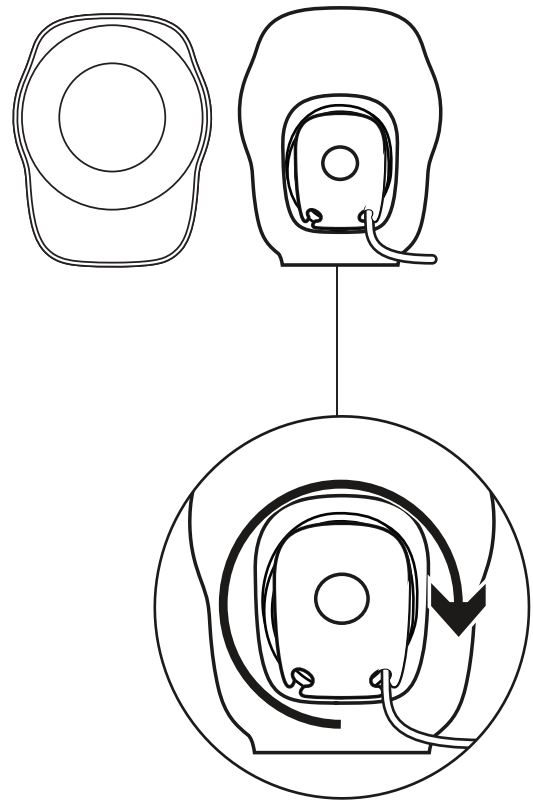

1

2

3

ADJUST THE VOLUME

Increase (or decrease) the volume of speakers by rotating the volume control knob clockwise (counter-clockwise) on the right speaker.

CABLE MANAGEMENT

Wind up extra cable length inside convenient wells behind each speaker.

www.logitech.com/support/Z120

了解您的产品

连接音箱

1. 将 USB-A 插入电脑的 USB-A 端口以获得供电。
2. 将 3.5 毫米插头插入音频设备的 3.5 毫米插孔。
3. 通过电源旋钮开启音箱。

1

2

3

调节音量

顺时针 (逆时针) 旋转右音箱上的音量控制旋钮, 提高 (降低) 音箱音量。

线缆收纳

可在每只音箱后侧方便收纳线缆。

www.logitech.com/support/Z120

瞭解您的產品

連接音箱

1. 將 USB-A 連接線插入電腦上的 USB-A 充電連接埠以接上電源。
2. 將 3.5 公釐接頭插入您音訊裝置上的 3.5 公釐插孔。
3. 使用電源轉鈕開啓音箱電源。

1