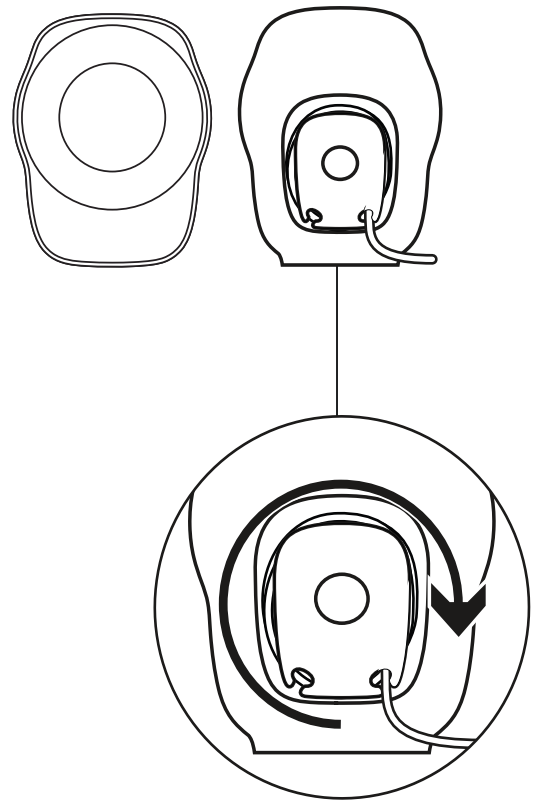

2

3

調整音量

順時針 (逆時針) 旋轉右音箱上的音量控制鈕可增加 (減少) 音箱音量。

線路收納

將多餘的連接線長度捲起收入每個音箱後方的便利內部線槽。

www.logitech.com/support/Z120

제품 설명

스피커 연결

1. USB-A 플러그를 컴퓨터의 USB-A 포트에 연결하여 전원을 켜십시오.
2. 3.5mm 커넥터를 오디오 장치의 3.5mm 잭에 연결하십시오.
3. 전원 노브를 사용하여 스피커를 켜십시오.

1

2

3

볼륨 조절

오른쪽 스피커의 볼륨 컨트롤 노브를 시계 방향 (반시계 방향)으로 돌려서 스피커 볼륨을 높이거나 낮춥니다.

케이블 관리

여분의 케이블 길이는 각 스피커 뒤에 있는 편리한 공간 안에 감아둡니다.

www.logitech.com/support/Z120

www.logitech.com/support/Z120

© 2019 Logitech. Logitech, Logi and other Logitech marks are owned by Logitech and may be registered. All other trademarks are the property of their respective owners. Logitech assumes no responsibility for any errors that may appear in this manual. Information contained herein is subject to change without notice.