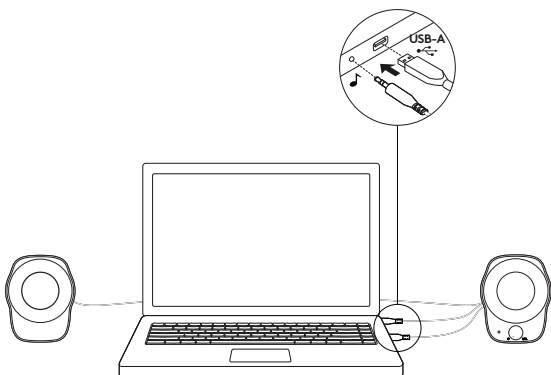

www.logitech.com/support/Z120

了解您的产品

连接音箱

1. 将 USB-A 插入电脑的 USB-A 端口以获得供电。
2. 将 3.5 毫米插头插入音频设备的 3.5 毫米插孔。
3. 通过电源旋钮开启音箱。

1

2

3

调节音量

顺时针 (逆时针) 旋转右音箱上的音量控制旋钮, 提高 (降低) 音箱音量。

线缆收纳

可在每只音箱后侧方便收纳线缆。

www.logitech.com/support/Z120

瞭解您的產品

連接音箱

1. 將 USB-A 連接線插入電腦上的 USB-A 充電連接埠以接上電源。
2. 將 3.5 公釐接頭插入您音訊裝置上的 3.5 公釐插孔。
3. 使用電源轉鈕開啓音箱電源。

1

2

3

調整音量

順時針 (逆時針) 旋轉右音箱上的音量控制鈕可增加 (減少) 音箱音量。

線路收納

將多餘的連接線長度捲起收入每個音箱後方的便利內部線槽。

www.logitech.com/support/Z120

제품 설명