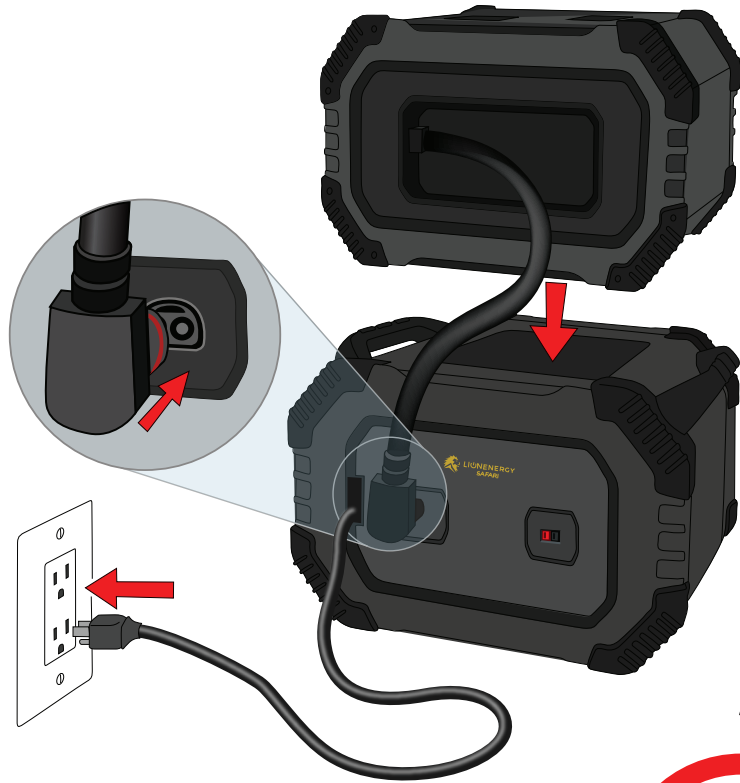

Lion Safari-XP™

Quick Start Guide | Guía de inicio rápido | Guide de démarrage rapide

Connecting the Safari-XP (Expansion Pack)

Conexión del Safari-XP | Connexion du Safari-XP

- 1.** To charge the Safari-XP, connect it to the Safari and charge as normal.
Para cargar el Safari-XP, conéctelo al Safari y cárguelo normalmente.
Pour charger le Safari-XP, connectez-le au Safari et chargez-le normalement.