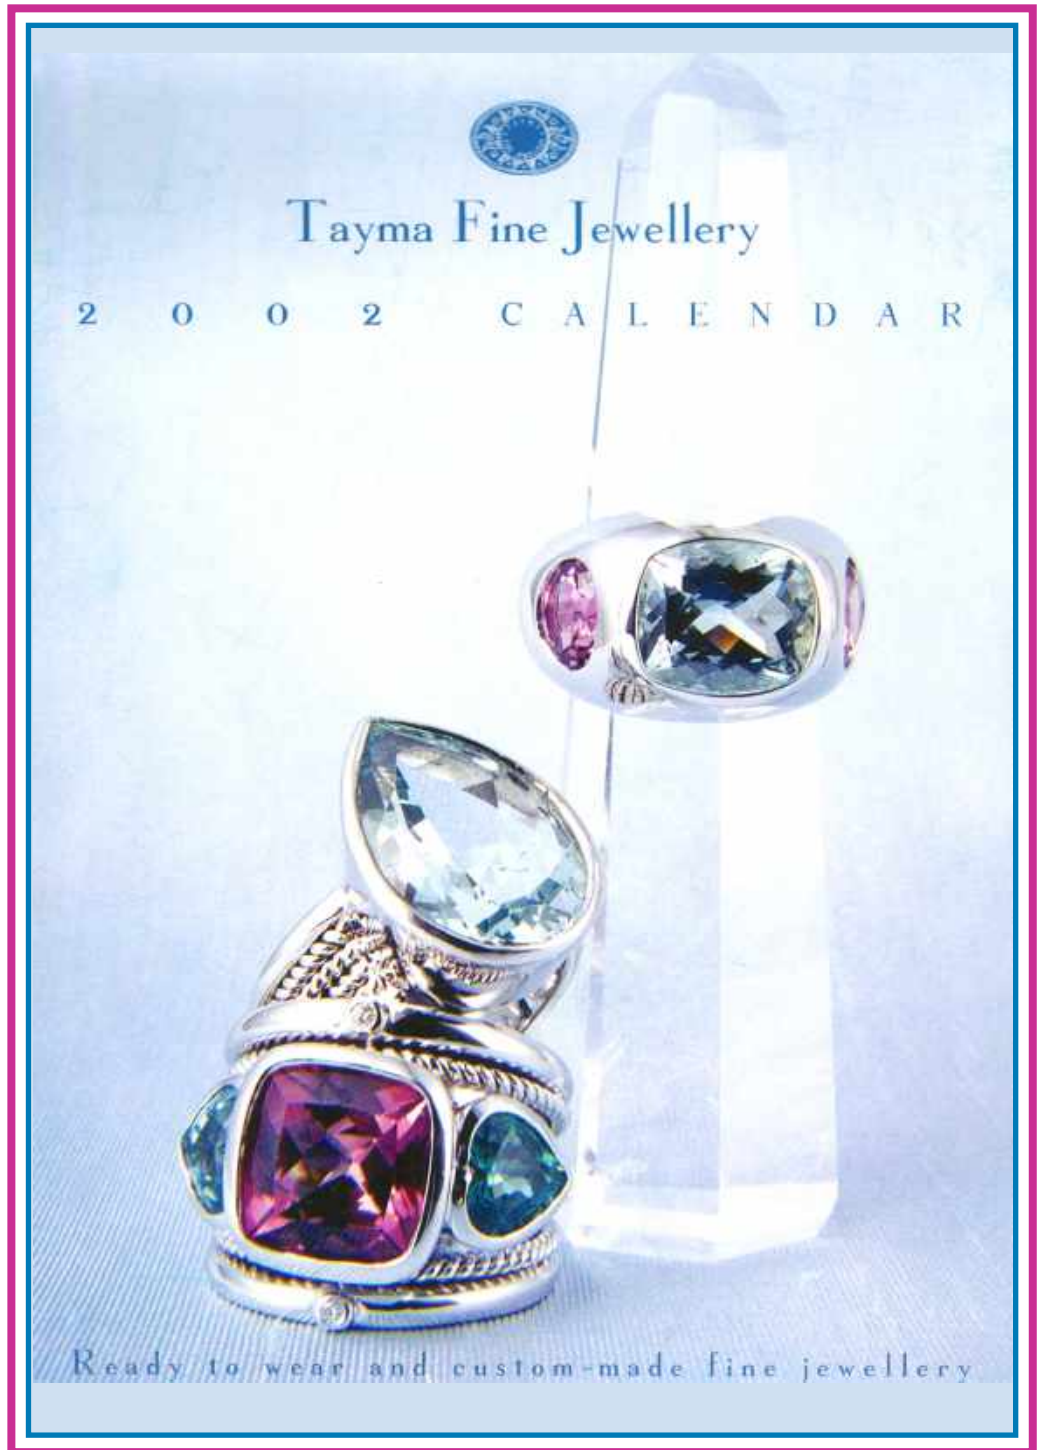

LIVING IN COLOUR 2021

ANNIVERSARY YEAR

TAYMAFINEJEWELLERY.COM

1
JANUARY

2021

F 1
S 2
S 3
M 4
T 5
W 6
T 7
F 8
S 9
S 10
M 11
T 12
W 13
T 14
F 15
S 16
S 17
M 18
T 19
W 20
T 21
F 22
S 23
S 24
M 25
T 26
W 27
T 28
F 29
S 30
S 31

VINTAGE
2002

1991 30 2021

TAYMAFINEJEWELLERY.COM

2
FEBRUARY
2021

M 1
T 2
W 3
T 4
F 5
S 6
S 7
M 8
T 9
W 10
T 11
F 12
S 13
S 14
M 15
T 16
W 17
T 18
F 19
S 20
S 21
M 22
T 23
W 24
T 25
F 26
S 27
S 28

2021

V
I
N
T
A
G
E

MAHJONG

2010

VINTAGE 2010

1991 **30** 2021

TAYMAFINEJEWELLERY.COM

10
OCTOBER
2021

F 1
S 2
S 3
M 4
T 5
W 6
T 7
F 8
S 9
S 10
M 11
T 12
W 13
T 14
F 15
S 16
S 17
M 18
T 19
W 20
T 21
F 22
S 23
S 24
M 25
T 26
W 27
T 28
F 29
S 30
S 31

1991 **30** 2021

2015

VINTAGE 2015

TAYMAFINEJEWELLERY.COM

11
NOVEMBER
2021

M 1
T 2
W 3
T 4
F 5
S 6
S 7
M 8
T 9
W 10
T 11
F 12
S 13
S 14
M 15
T 16
W 17
T 18
F 19
S 20
S 21
M 22
T 23
W 24
T 25
F 26
S 27
S 28
M 29
T 30