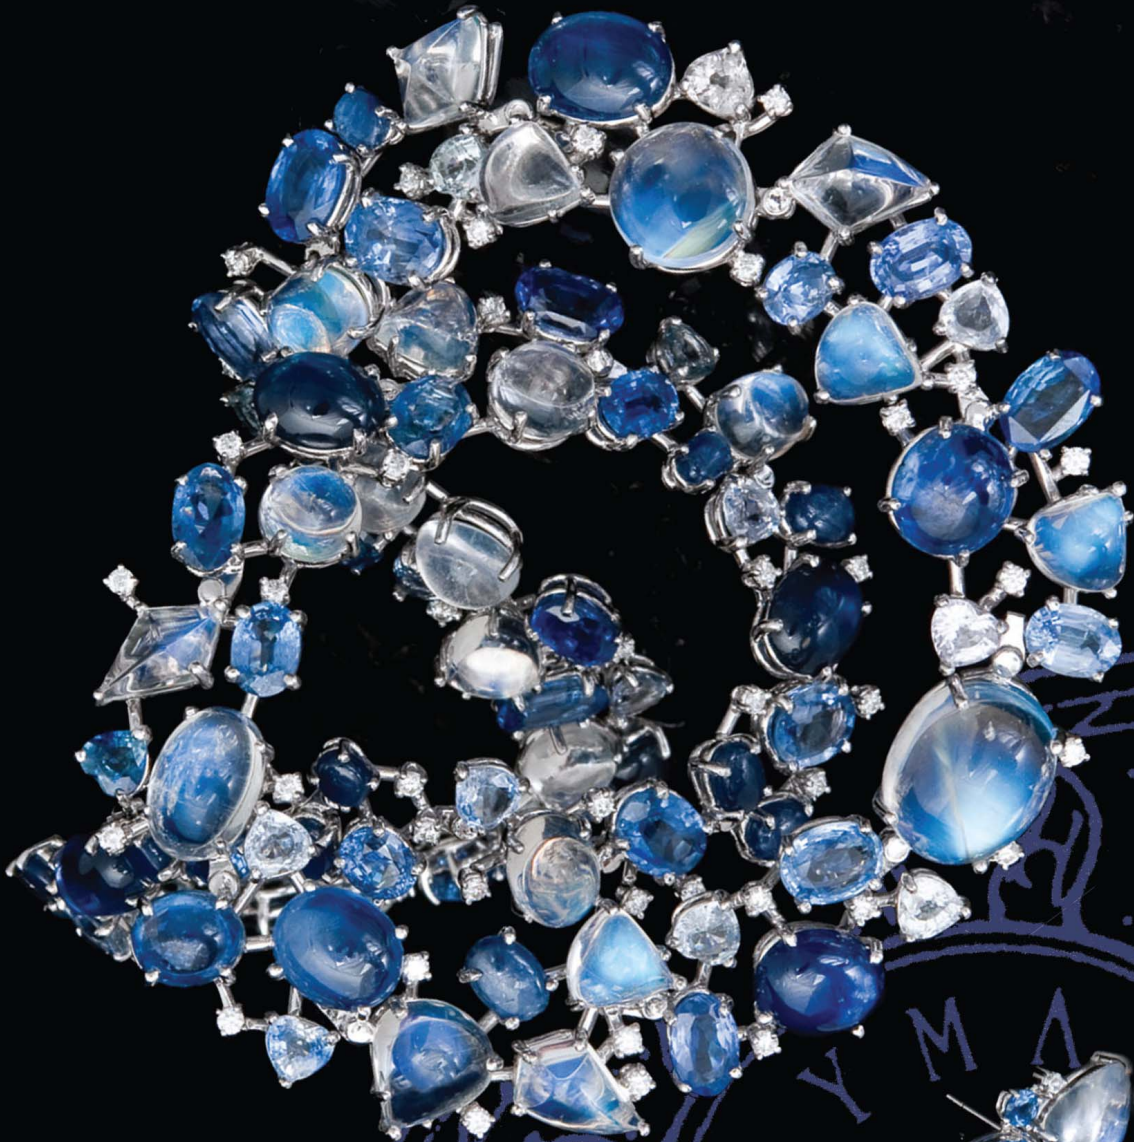

04 APRIL 2015

W	01
T	02
F	03
S	04
S	05
M	06
T	07
W	08
T	09
F	10
S	11
S	12
M	13
T	14
W	15
T	16
F	17
S	18
S	19
M	20
T	21
W	22
T	23
F	24
S	25
S	26
M	27
T	28
W	29
T	30

AQUAMARINE
SOUTH SEA PEARL
DIAMOND

1990 25 2015

M
A
G
I
C

N
E
C
K
L
A
C
E

CORNFLOWER BLUE SAPPHIRE
BLUE MOONSTONE
DIAMOND

1990 **25** 2015

08 AUGUST 2015

S 01
S 02
M 03
T 04
W 05
T 06
F 07
S 08
S 09
M 10
T 11
W 12
T 13
F 14
S 15
S 16
M 17
T 18
W 19
T 20
F 21
S 22
S 23
M 24
T 25
W 26
T 27
F 28
S 29
S 30
M 31

PERIDOT
TOURMALINE

1990 25 2015

09 SEPTEMBER 2015

T 01
W 02
T 03
F 04
S 05
S 06
M 07
T 08
W 09
T 10
F 11
S 12
S 13
M 14
T 15
W 16
T 17
F 18
S 19
S 20
M 21
T 22
W 23
T 24
F 25
S 26
S 27
M 28
T 29
W 30

RUBELLITE
DIAMOND

1990 25 2015

10 OCTOBER 2015

T 01
F 02
S 03
S 04
M 05
T 06
W 07
T 08
F 09
S 10
S 11
M 12
T 13
W 14
T 15
F 16
S 17
S 18
M 19
T 20
W 21
T 22
F 23
S 24
S 25
M 26
T 27
W 28
T 29
F 30
S 31

OPAL
SOUTH SEA PEARL
DIAMOND