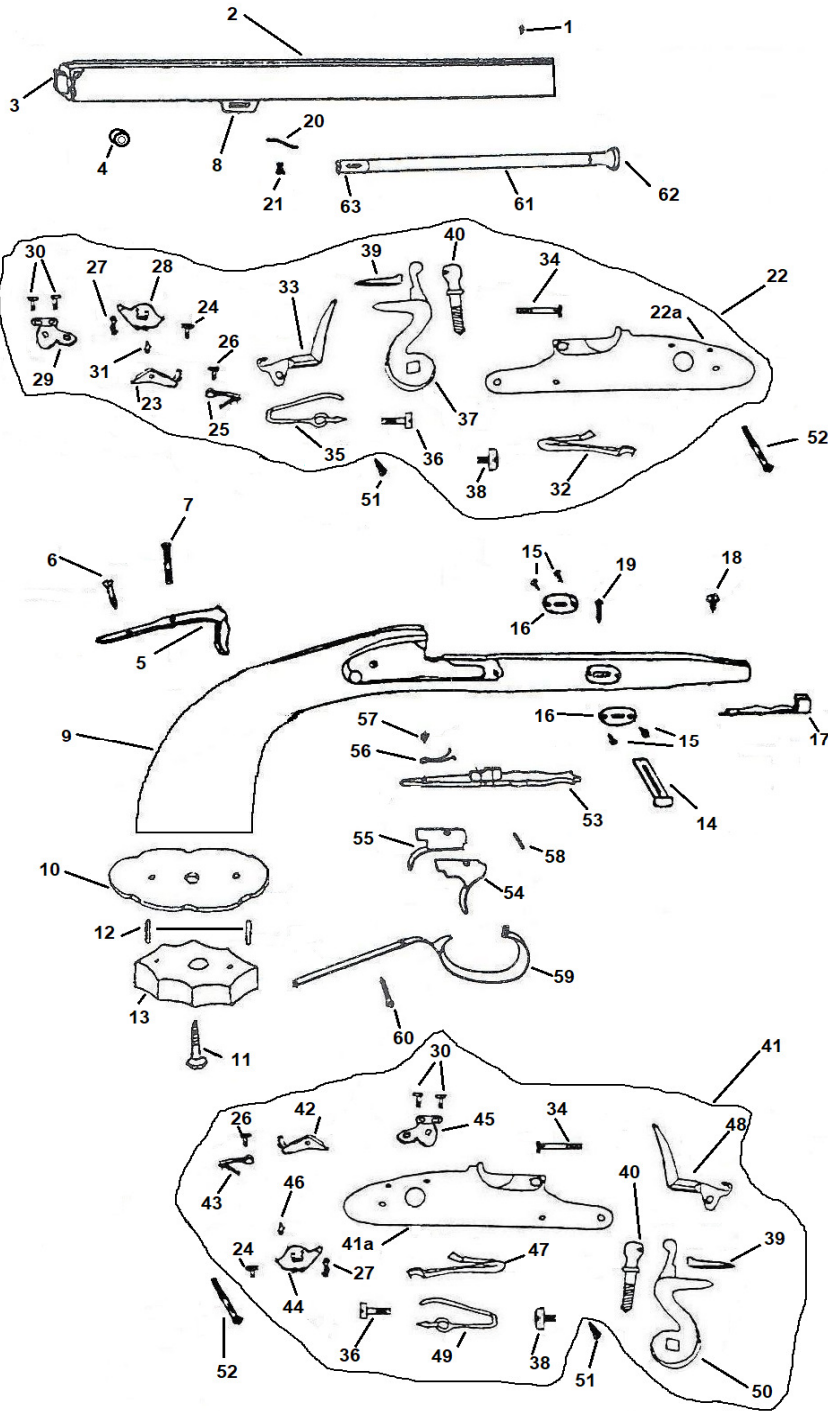

# Howdah a Pietra Cal. 20

<b>Nomenclatura / List / Liste</b>				<b>Codice</b>
<b>No.</b>	<b>Italiano</b>	<b>English</b>	<b>Français</b>	<b>Reference</b>
				<b>Référence</b>
1	Mirino	Front sight	Guidon	0800003694
2	Canne cal. 20	Barrels cal. 20	Canons cal. 20	0800005106
3	Tappo canna	Breech plug	Bouchon de culasse	0800005103
4	Focone	Vent screw	Lumière	0800002911
5	Codetta	Tang	Queue de culasse	0800003833
6	Vite posteriore codetta	Rear tang screw	Vis postérieure de queue	M70LFC5388
7	Vite anteriore codetta	Front tang screw	Vis antérieure de queue de culasse	M7BTFM5548
8	Tenone chiavetta	Wedge staple	Tenon de clavette	0800005026
9	Calcio	Stock	Monture	0800004136
10	Coccia	Grip cap	Calotte	0800007107
11	Vite Coccia	Grip cap screw	Vis de calotte	M70LFM5324
12	Copiglia Coccia	Grip cap pin	Goupille de calotte	M70COP5381
13	Copricoccia	Grip cap plate	Plaquette de calotte	0800002888
14	Chiavetta	Wedge	Clavette	0800002425
15	Vite piastrina chiavetta	Wedge plate screw	Vis de plate de clavette	M70LFC5285
16	Piastrina chiavetta	Wedge plate	Plate de clavette	0800004211
19	Vite chiavetta	Wedge retaining screw	Vis de clavette	M70LFC5383
22	Acciarino completo sinistro	Complete Left flintlock	Platine complète gauche	080S507000
22a	Cartella sinistra	Left lock plate	Platine gauche	0800003829
23	Leva scatto sinistra	Left sear	Gâchette gauche	0800004427
24	Vite leva scatto	Sear screw	Vis de gâchette	M70TFM5510
25	Molla leva scatto sinistra	Left sear spring	Ressort de gâchette gauche	0800004063
26	Vite molla leva scatto	Sear spring screw	Vis du ressort de gâchette	M7BTFC5214
27	Tirantino	Stirrup	Chaînette	0800004892
28	Noce sinistra	Left tumbler	Noix gauche	0800004064
29	Braghetta sinistra	Left bridle	Bride gauche	0800004056
30	Vite braghetta	Bridle screw	Vis de bride	M70TFM5508
31	Farfallina sinistra	Left Fly	Papillon Gauche	0800001892
32	Molla cane sinistra	Left mainspring	Grand ressort gauche	0800004061
33	Chiusino sinistro	Left Frizzen	Batterie gauche	0800004066
34	Vite chiusino	Frizzen screw	Vis de batterie	M70SPC5449
35	Molla chiusino sinistra	Left Frizzen spring	Ressort de batterie gauche	0800004067
36	Vite molla chiusino	Left Frizzen spring screw	Vis du ressort de batterie gauche	M7BTFC5214
37	Cane sinistro	Left hammer	Chien gauche	0800004057
38	Vite cane	Hammer screw	Vis du chien	M70TFC5483
39	Premipietra	Top jaw	Mâchoire supérieure	0800004202
40	Vite premipietra	Top jaw screw	Vis des mâchoires	M70SPC5460
41	Acciarino completo destro	Complete right flintlock	Platine complète droite	080S508000
41a	Cartella destra	Right lock plate	Platine droite	0800003830
42	Leva scatto destra	Right sear	Gâchette droite	0800004430
43	Molla leva scatto destra	Right sear spring	Ressort de gâchette droite	0800003610
44	Noce destra	Right tumbler	Noix droite	0800003903
45	Braghetta destra	Right bridle	Bride droite	0800002207
46	Farfallina destra	Right Fly	Papillon droite	0800002906
47	Molla cane destra	Right mainspring	Grand ressort droite	0800003608
48	Chiusino destro	Right Frizzen	Batterie droite	0800002420
49	Molla chiusino destro	Right Frizzen spring	Ressort de batterie droite	0800003606
50	Cane destro	Right hammer	Chien droite	0800002402
51	Vite anteriore cartella	Front lock plate screw	Vis antérieure de platine	M70LFC5285
52	Vite posteriore cartella	Rear lock plate screw	Vis postérieure de platine	M7BTFM5230
53	Sottoguardia	Trigger plate	Sous-garde	0800004603
54	Grilletto sinistro	Left trigger	Détente gauche	0800004105
55	Grilletto destro	Right trigger	Détente droite	0800004106
56	Molla grilletti	Triggers spring	Ressort des détentés	0800003672
57	Vite molla grilletti	Triggers spring screw	Vis du ressort des détentés	M70TFC5205
58	Copiglia grilletti	Triggers pin	Goupille des détentés	M70COP5521
59	Guardamano	Trigger guard	Pontet	0800003225
60	Vite guardamano	Trigger guard screw	Vis du pontet	M70LFC5392
61	Bacchetta completa	Ramrod with tips	Baguette complète	0800002141
62	Puntale anteriore bacchetta	Front ramrod tip	Refouloir	0800004218
63	Puntale posteriore bacchetta	Rear ramrod tip	Embout postérieur de baguette	0800004214