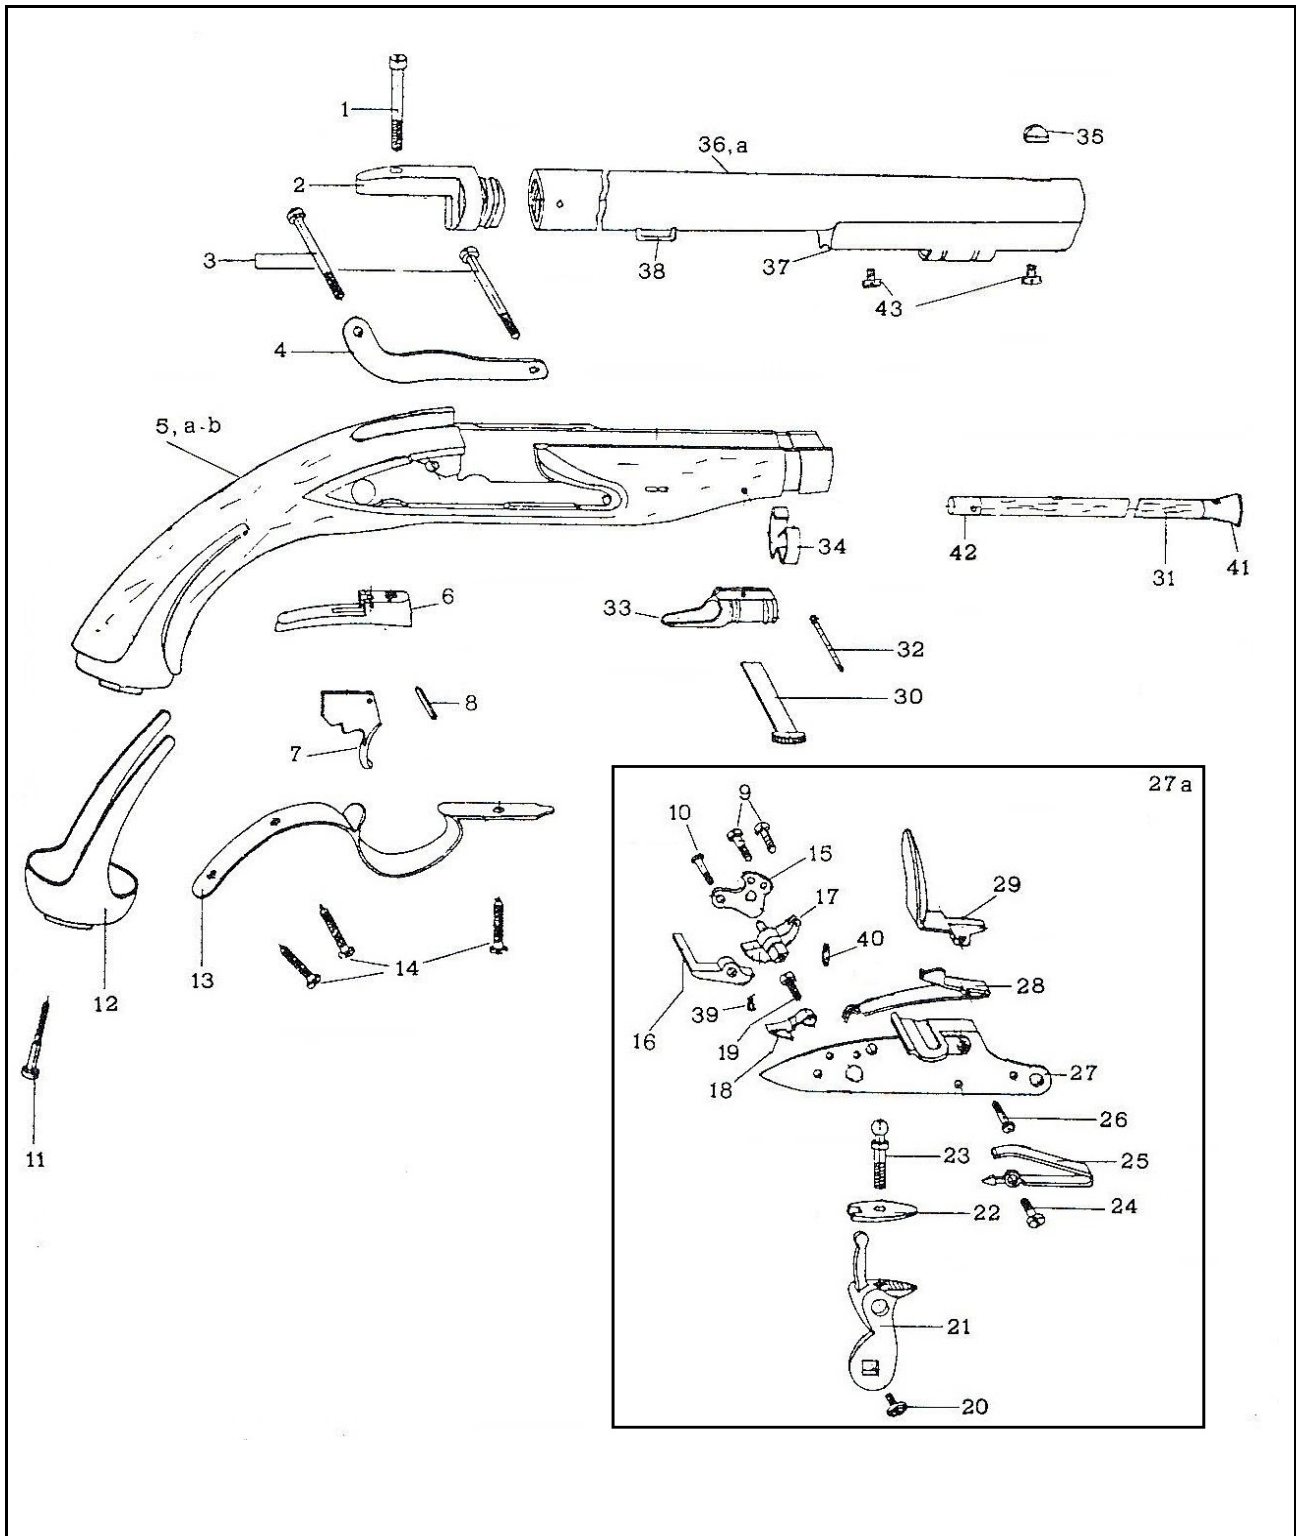

# Harper's Ferry

<b>Nomenclatura / List / Liste</b>				<b>Codice Reference</b>
<b>No.</b>	<b>Italiano</b>	<b>English</b>	<b>Français</b>	<b>Référence</b>
1	Vite codetta	Tang screw	Vis de queue de culasse	M70TFM5543
2	Tappo canna	Breech plug	Bouchon de culasse	0800004867
3	Vite cartella	Lock screw	Vis de platine	M70TFM5535
4	Fregio	Side plate	Contre-platine	0800002902
5	Calcio	Stock	Monture	0800003404
5a	Calcio finito	Stock finished	Monture ouvragé	080003404A
5b	Calcio completo	Stock with spares	Monture complète	080003404B
6	Sottoguardia	Trigger plate	Sous-garde	0800004681
7	Grilletto	Trigger	Détente	0800003016
8	Copiglia sottoguardia	Trigger plate pin	Goupille sous-garde	M70COP5520
9	Vite braghetta	Bridle screw	Vis de bride	M70TFM5508
10	Vite braghetta e leva scatto	Bridle and sear screw	Vis de bride et gâchette	M70TFM5510
11	Vite coccia	Grip cap screw	Vis de calotte	M70LFM5324
12	Coccia	Grip cap	Calotte	0800002426
13	Guardamano	Trigger guard	Pontet	0800003011
14	Vite guardamano	Trigger guard screw	Vis du pontet	M70LFC5388
15	Braghetta	Bridle	Bride	0800002207
16	Leva scatto	Sear	Gâchette	0800003409
17	Noce	Tumbler	Noix	0800003903
18	Molla leva scatto	Sear spring	Ressort de gâchette	0800003610
19	Vite molla leva scatto	Sear spring screw	Vis du ressort de gâchette	M70TFC5214
20	Vite cane	Hammer screw	Vis du chien	M70TFC5483
21	Cane PT	Hammer	Chien	0800002406
22	Premipietra	Top jaw	Mâchoire supérieure	0800004203
23	Vite prempietra	Top jaw screw	Vis des mâchoires	M70SPC5460
24	Vite molla martellina	Frizzen spring screw	Vis du ressort de batterie	M70TFC5214
25	Molla martellina	Frizzen spring	Ressort de batterie	0800003606
26	Vite martellina	Frizzen screw	Vis de batterie	M70TFM5515
27	Cartella PT	Lock plate	Platine	0800002415
27a	Acciarino completo a pietra	Complete flintlock	Platine complète	080S420000
28	Molla cane	Mainspring	Grand ressort	0800003753
29	Martellina	Frizzen	Batterie	0800002421
30	Chiavetta canna	Wedge	Clavette du canon	0800002805
31	Bacchetta completa	Ramrod with tips	Baguette complète	0800002201
32	Copiglia ghiera bacchetta	Rear thimble pin	Goupille de busette	M70COP5370
33	Ghiera portabacchetta	Rear thimble	Busette	0800003076
34	Fascetta calcio	Stock band	Bande du fût	0800002907
35	Mirino	Front sight	Guidon	0800003602
36	Canna	Barrel	Canon	0800002407
36a	Canna completa	Barrel with spares	Canon complet	080002407B
37	Sottocanna	Barrel rib	Bande inférieure du canon	0800004617
38	Tenoncino portachiavetta	Barrel staple	Tenon de clavette	0800005033
39	Farfallina	Fly	Papillon	0800002906
40	Tirantino	Stirrup	Chaînette	0800004892
41	Puntale anteriore bacchetta	Front ramrod tip	Refouloir	0800004217
42	Puntale posteriore bacchetta	Rear ramrod tip	Embout postérieur baguette	0800004215
43	Vite sottocanna	Barrel rib screw	Vis de bande inférieure du canon	M70TFC5205