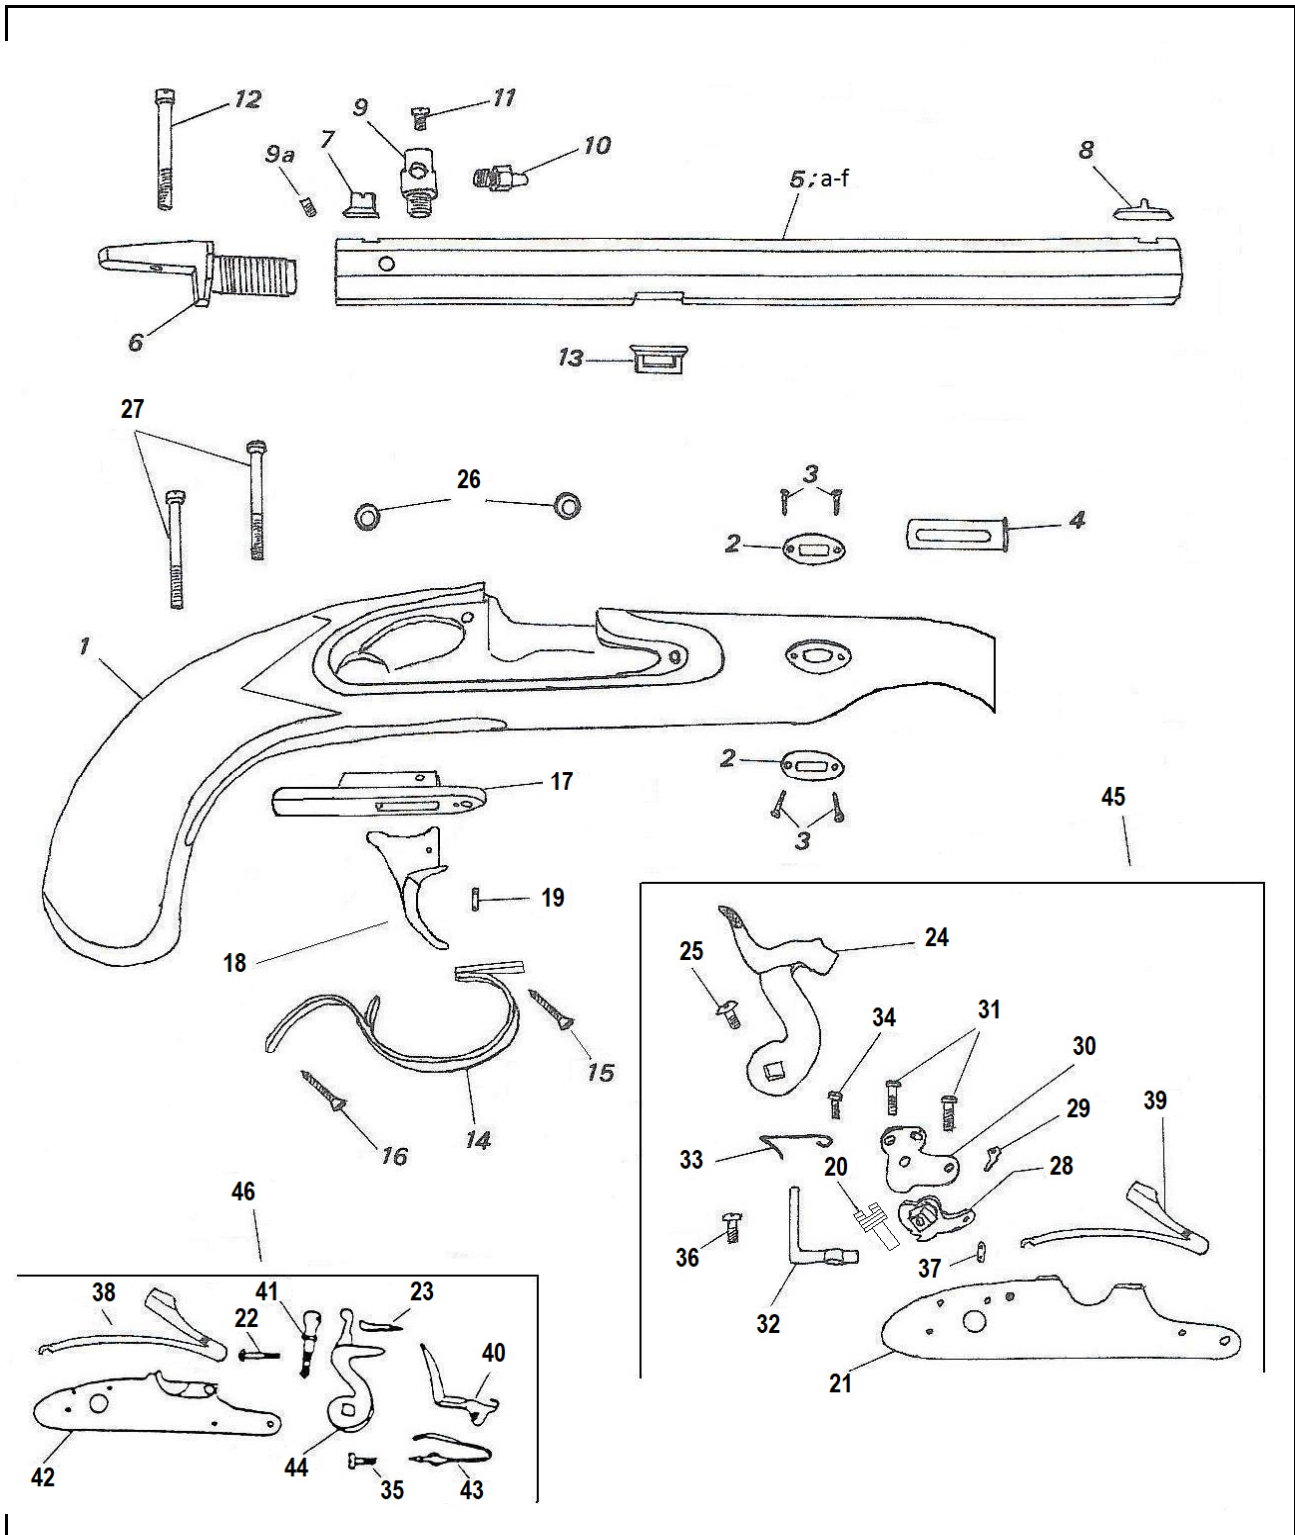

Continental Duelling

Nomenclatura / List / Liste				Codice Reference Référence
No.	Italiano	English	Français	
1	Calcio	Stock	Monture	0800003299
2	Piastrina chiavetta	Wedge plate	Plate de clavette	0800004257
3	Vite piastrina chiavetta	Wedge plate screw	Vis de plate de clavette	M70LFC5383
4	Chiavetta	Wedge	Clavette du canon	0800002513
5a	Canna cal. .45	Barrel .45 cal.	Canon Cal 45	0800007072
5b	Canna cal. .45 finita	Barrel .45 cal. finished	Canon Cal 45 ouvragé	0800007072A
5c	Canna cal. .45 completa	Barrel .45 cal. with spares	Canon Cal 45 complet	0800007072B
5d	Canna cal. .44 liscia	Barrel .44 cal. Smooth	Canon Cal 44 (lisse)	0800007105
5e	Canna cal. .44 finita	Barrel .44 cal. finished	Canon Cal 44 ouvragé	0800007105A
5f	Canna cal. .44 completa	Barrel .44 cal. with spares	Canon Cal 44 complet	0800007105B
6	Tappo canna	Breech plug	Bouchon de culasse	0800004865
7	Tacca di mira	Rear sight	Cran de mire	0800004862
8	Mirino	Front sight	Guidon	0800003647
9	Portaluminello	Drum	Porte cheminée	0800004206
9a	Focone	Vent screw	Lumière	0800002911
10	Luminello	Nipple	Cheminée	0800003407
11	Vite portaluminello	Drum screw	Vis de porte cheminée	M70TFC5261
12	Vite codetta	Tang screw	Vis de queue de culasse	M70TFM5545
13	Tenone	Wedge staple	Tenon de clavette	0800004820
14	Guardamano	Trigger guard	Pontet	0800003014
15	Vite anteriore guardamano	Front trigger guard screw	Vis antérieure du pontet	M70PFC5205
16	Vite posteriore guardamano	Rear trigger guard screw	Vis postérieure du pontet	M70LFC5285
17	Sottoguardia	Trigger plate	Sous-garde	0800004602
18	Grilletto	Trigger	Détente	0800003005
19	Coppiglia sottoguardia	Trigger plate pin	Goupille sous-garde	M70COP5520
20	Grano regolazione scatto	Adjusting pin	Goupille de réglage	M70SPC5789
21	Cartella	Lock plate	Platine	080000V2418
22	Vite martellina	Frizzen screw	Vis de batterie	M70SPC5449
23	Premipietra	Top jaw	Mâchoire supérieure	0800004202
24	Cane	Hammer	Chien	0800002404
25	Vite cane	Hammer screw	Vis du chien	M70TFC5483
26	Rondella vite cartella	Lock plate screw washer	Rondelle de vis platine	M70RON5438
27	Vite cartella	Lock plate screw	Vis de platine	M70TFM5536
28	Noce	Tumbler	Noix	0800003937
29	Farfallina	Fly	Papillon	0800002906
30	Braghetta	Bridle	Bride	0800002144
31	Vite braghetta	Bridle screw	Vis de bride	M70TFM5508
32	Leva scatto	Sear	Gâchette	0800003409
33	Molla leva scatto	Sear spring	Ressort de gâchette	0800003610
34	Vite molla leva scatto	Sear spring screw	Vis du ressort de gâchette	M70TFC5214
35	Vite molla martellina	Frizzen spring screw	Vis du ressort de batterie	M70TFC5214
36	Vite leva scatto	Sear screw	Vis de gâchette	M70TFM5510
37	Tirantino	Stirrup	Chaînette	0800004892
38	Molla cane per cartella a pietra	Mainspring for flintlock plate	Grand ressort pour platine à silex	0800003753
39	Molla cane per cartella a percussione	Mainspring for percussion plate	Grand ressort pour platine à percussion	0800003608
40	Martellina	Frizzen	Batterie	0800002420
41	Vite premipietra	Top jaw screw	Vis de mâchoires	M70SPC5460
42	Cartella a pietra	Flintlock plate	Platine à silex	0800002417
43	Molla martellina	Frizzen spring	Ressort de batterie	0800003606
44	Cane a pietra	Flintlock hammer	Chien à silex	0800002402
45	Acciarino a percussione	Percussion lock	Platine à percussion	080000S418
46	Acciarino a pietra	Flint lock	Platine à silex	080000S460