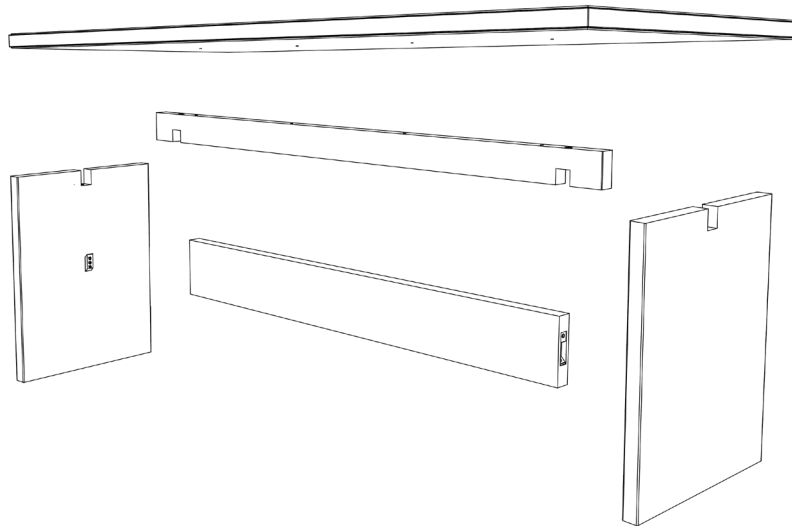

TIME & STYLE

Assembly instructions

組立説明書

izumo

Components / 同梱物

Bolt
M6 L60

Tools / 工具

Attention / 注意事項