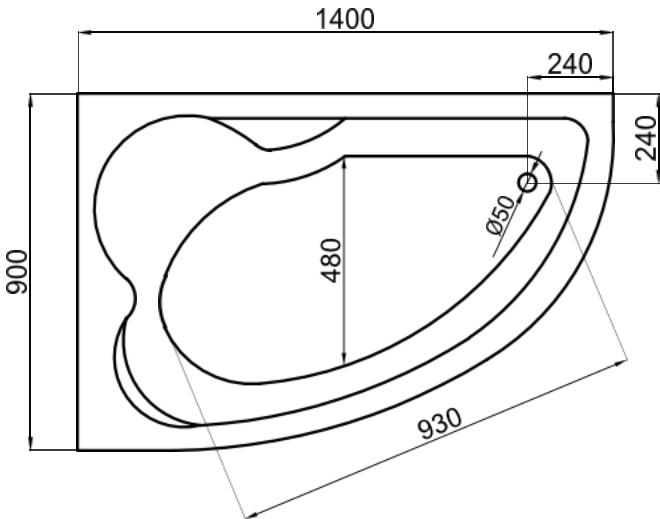

# MARIKA

140X80 R (00795) / L (00682)

DLUGOŚĆ OBUDOWY / THE LENGTH OF THE HOUSING / ДЛИНА КОРПУСА

140x80	192,5 cm
--------	----------

# MEGA

160X105 R (00229) / L (00230)

DŁUGOŚĆ OBUDOWY / THE LENGTH OF THE HOUSING / ДЛИНА КОРПУСА

160x105	227,5 cm
---------	----------

# MIKI

140X70 R (00362) / L (00372), 145X85 R (00420) / L (00421)

DŁUGOŚĆ OBUDOWY / THE LENGTH OF THE HOUSING / ДЛИНА КОРПУСА

140x70	182 cm
145x85	195,5 cm

# NOEL

140X80 R (00853) / L (00852), 140X90 R (00778) / L (00777)

DLUGOŚĆ OBUDOWY / THE LENGTH OF THE HOUSING / ДЛИНА КОРПУСА

140x80	187,5 cm
140x90	191 cm