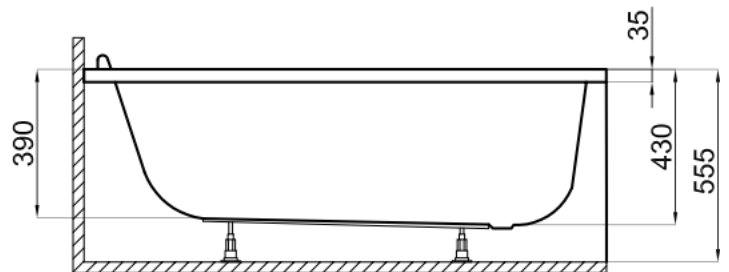

MIKI

140X70 R (00362) / L (00372), 145X85 R (00420) / L (00421)

DŁUGOŚĆ OBUDOWY / THE LENGTH OF THE HOUSING / ДЛИНА КОРПУСА

140x70	182 cm
145x85	195,5 cm