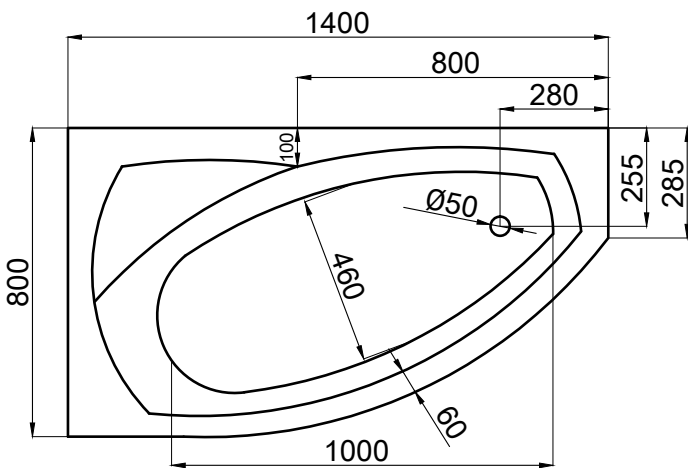

# DORA

170X110 R (00315) / L (00358)

DLUGOŚĆ OBUDOWY / THE LENGTH OF THE HOUSING / ДЛИНА КОРПУСА

170x110	244,5 cm
---------	----------

# FRIDA

140X80 R (00268) / L (00270), 140X90 R (00758) / L (00759)

DLUGOŚĆ OBUDOWY / THE LENGTH OF THE HOUSING / ДЛИНА КОРПУСА

140x80	184 cm
140x90	192 cm