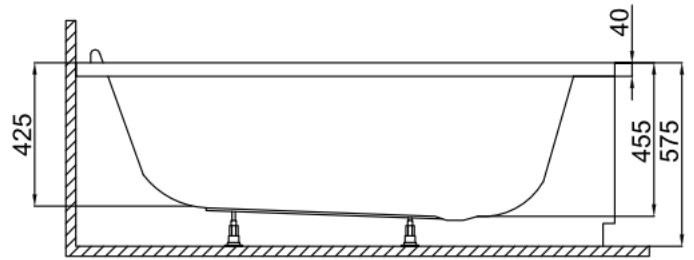

# FRIDA

160X105 R (00978) / L (00977)

DŁUGOŚĆ OBUDOWY / THE LENGTH OF THE HOUSING / ДЛИНА КОРПУСА

160x105	222,5 cm
---------	----------

# MAREA

150X100 R (00293) / L (00295), 160X100 R (00532) / L (00534)

DLUGOŚĆ OBUDOWY / THE LENGTH OF THE HOUSING / ДЛИНА КОРПУСА

150x100	211 cm
160x100	218 cm