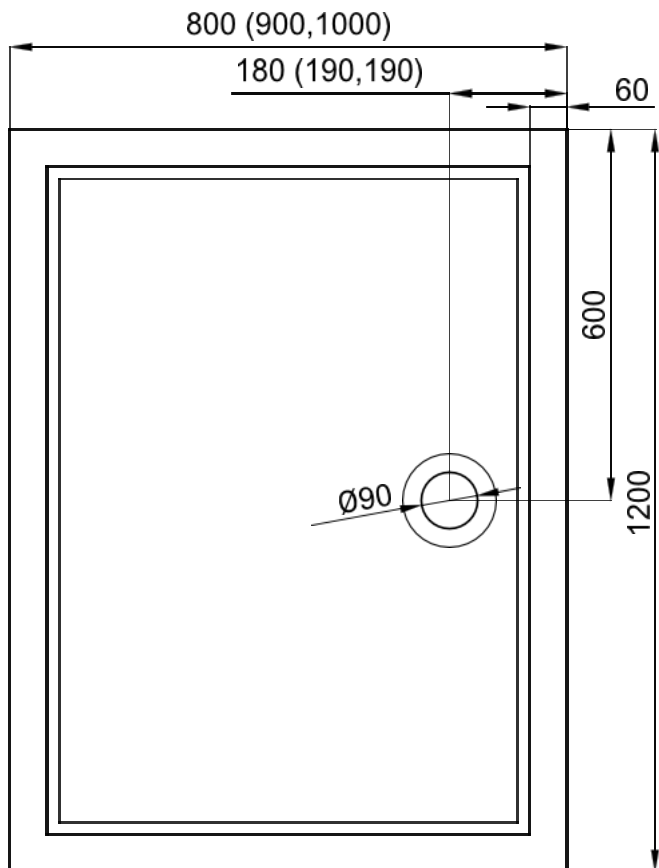

GOLIAT

100X90X3X5,5 (00599), 110X90X3X5,5 (00594), 120X80X3X5,5 (00368),
120X90X3X5,5 (00203), 120X100X3X5,5 (00236)