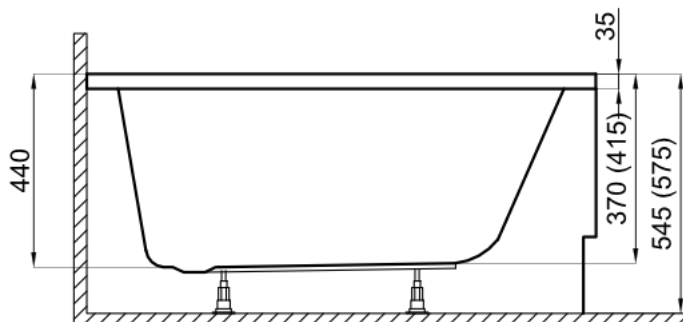

CAPRI

100X70 (00846), 120X70 (00705)