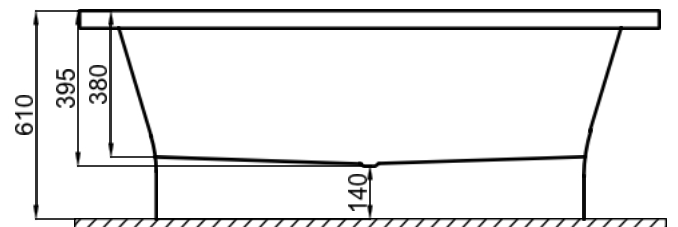

AMONA NEW

150X75 (WHITE 00055 / BLACK SHINE 00058 / BLACK MAT 00335 /
GRAPHITE 00413 / GREY 00412 / PINK 00415)