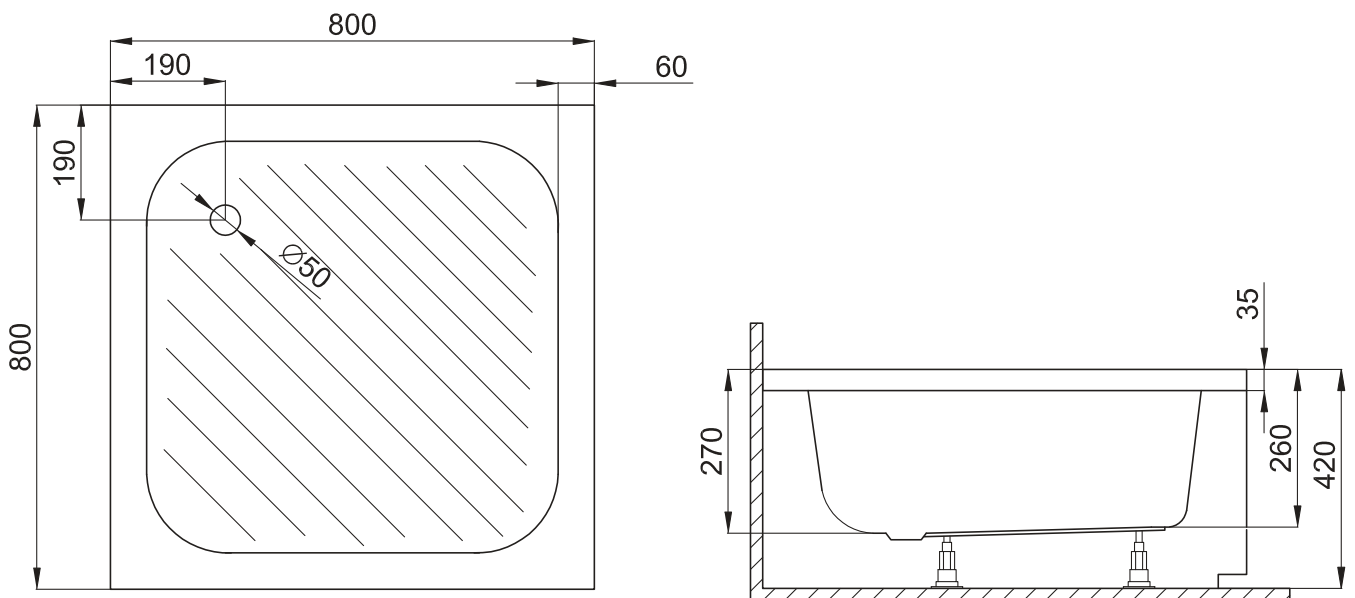

KARO

80X80X1,5X3 (00730), 90X90X1,5X3 (00731)

KOBE

80X80X26X42 (00303)