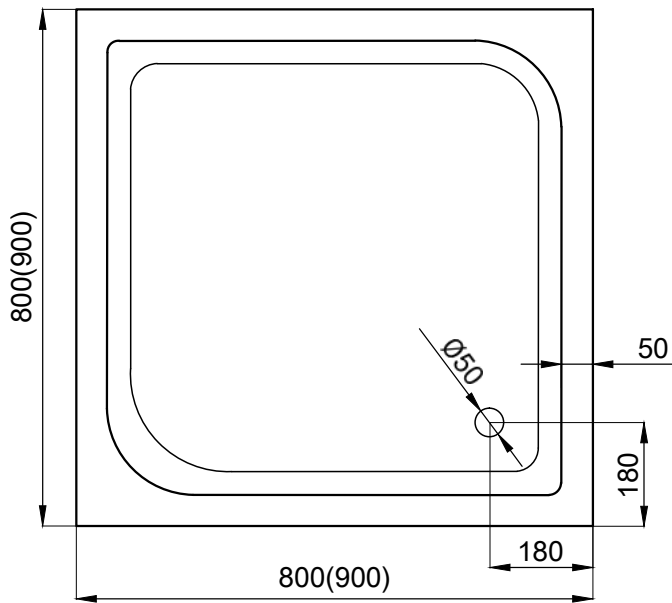

TAKO

80X80X12X24 (00314), 90X90X12X24 (00319)