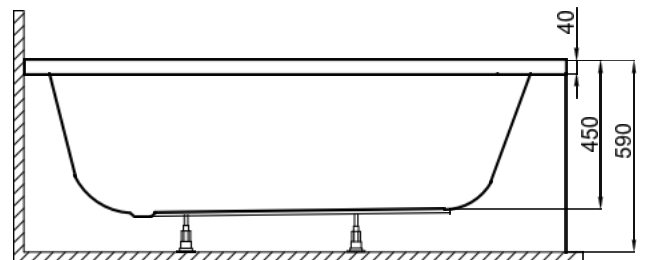

SELENA

150X90 R (00385) / L (00386), 160X90 R (00951) / L (00953)

DLUGOŚĆ OBUDOWY / THE LENGTH OF THE HOUSING / ДЛИНА КОРПУСА

150x90	210 cm
160x90	219 cm