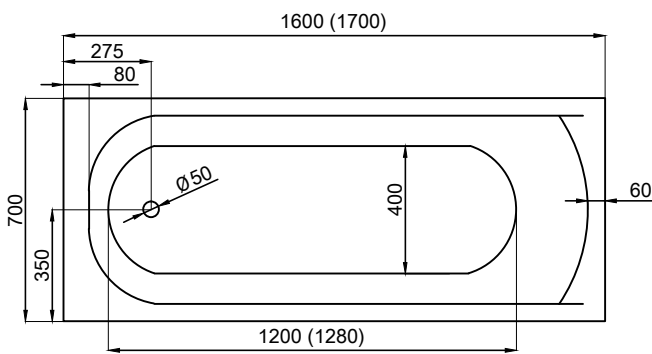

CLASSIC SLIM

120X70 (00282), 130X70 (00284), 140X70 (00285), 150X70 (00286),
150X75 (00287), 160X70 (00290), 170X70 (00291), 170X75 (00300),