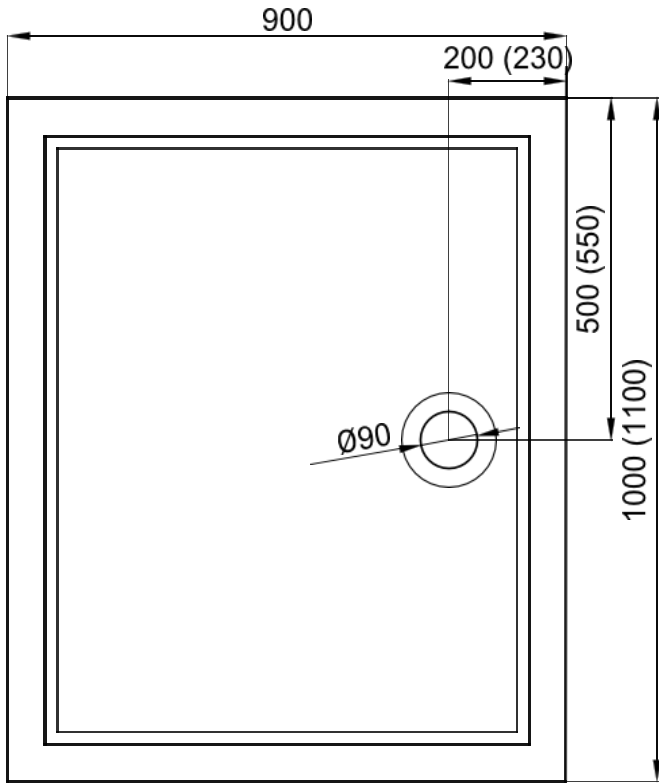

GOLIAT

100X90X3X5,5 (00599), 110X90X3X5,5 (00594), 120X80X3X5,5 (00368),
120X90X3X5,5 (00203), 120X100X3X5,5 (00236)