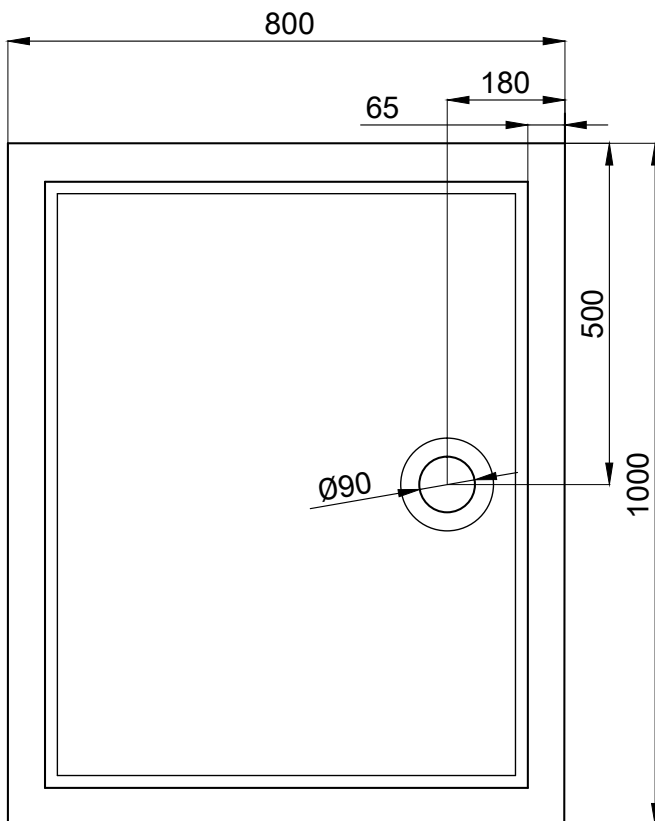

GOLIAT COMPACT

90X80X3X14 (00366), 100X80X2X14 (00029)