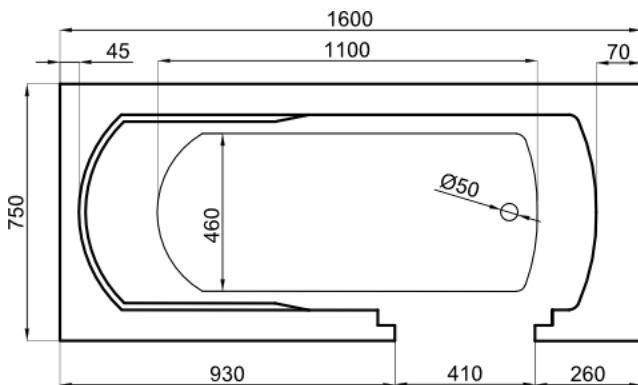

AVO

160X75 (00012)