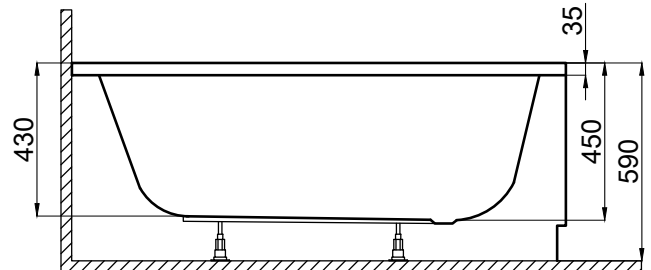

FRIDA

140X80 R (00268) / L (00270), 140X90 R (00758) / L (00759)

DLUGOŚĆ OBUDOWY / THE LENGTH OF THE HOUSING / ДЛИНА КОРПУСА

140x80	184 cm
140x90	192 cm