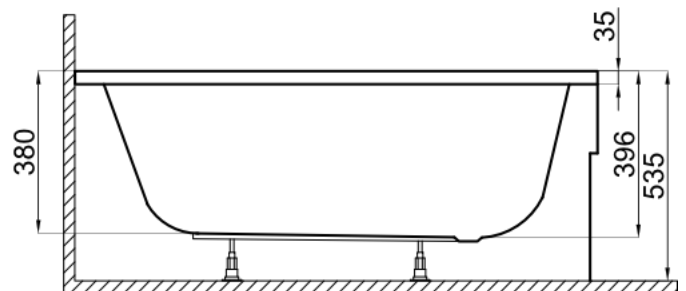

# MAREA

150X100 R (00293) / L (00295), 160X100 R (00532) / L (00534)

DLUGOŚĆ OBUDOWY / THE LENGTH OF THE HOUSING / ДЛИНА КОРПУСА

150x100	211 cm
160x100	218 cm

# MARIKA

140X80 R (00795) / L (00682)

DLUGOŚĆ OBUDOWY / THE LENGTH OF THE HOUSING / ДЛИНА КОРПУСА

140x80	192,5 cm
--------	----------