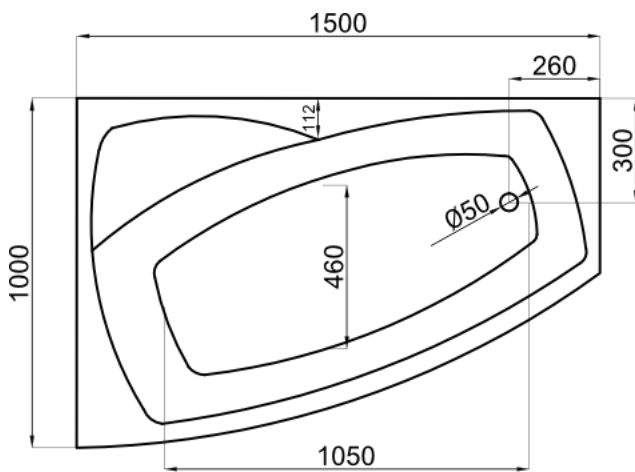

# FRIDA

140X80 R (00268) / L (00270), 140X90 R (00758) / L (00759)

DLUGOŚĆ OBUDOWY / THE LENGTH OF THE HOUSING / ДЛИНА КОРПУСА

140x80	184 cm
140x90	192 cm

# FRIDA

150X90 R (00273) / L (00283) , 150X100 R (00975) / L (00974)

DŁUGOŚĆ OBUDOWY / THE LENGTH OF THE HOUSING / ДЛИНА КОРПУСА

150x90	200,5 cm
150x100	209,5 cm