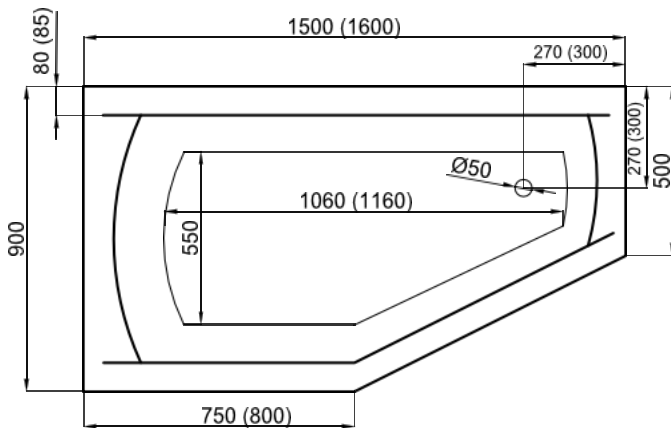

SELENA

150X90 R (00385) / L (00386), 160X90 R (00951) / L (00953)

DLUGOŚĆ OBUDOWY / THE LENGTH OF THE HOUSING / ДЛИНА КОРПУСА

150x90	210 cm
160x90	219 cm