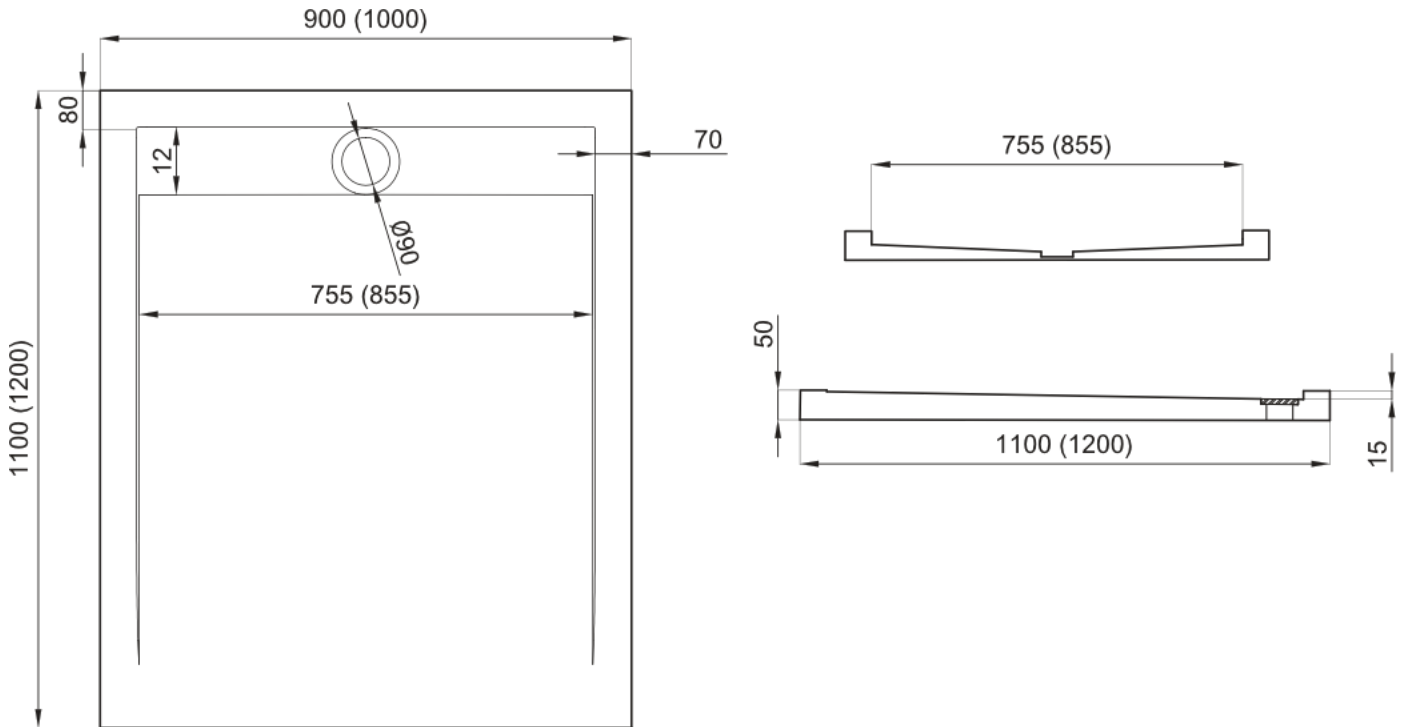

WEST NEW

110X90X1,5X5 (WHITE 00346), (BLACK 00347), (WHITE STONE 00352), (BLACK STONE 00354), 120X100X1,5X5 (WHITE 00325), (BLACK 00327), (WHITE STONE 00328), (BLACK STONE 00329)