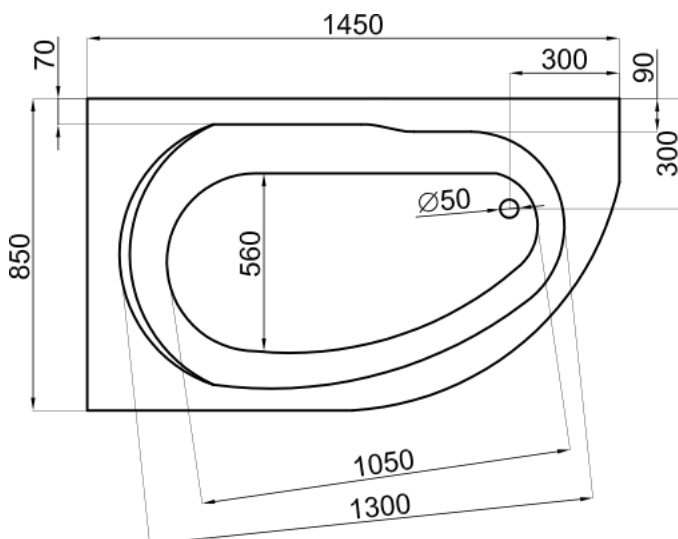

# MAREA

150X100 R (00293) / L (00295), 160X100 R (00532) / L (00534)

DLUGOŚĆ OBUDOWY / THE LENGTH OF THE HOUSING / ДЛИНА КОРПУСА

150x100	211 cm
160x100	218 cm

# MARIKA

140X80 R (00795) / L (00682)

DLUGOŚĆ OBUDOWY / THE LENGTH OF THE HOUSING / ДЛИНА КОРПУСА

140x80	192,5 cm
--------	----------

# MEGA

160X105 R (00229) / L (00230)

DŁUGOŚĆ OBUDOWY / THE LENGTH OF THE HOUSING / ДЛИНА КОРПУСА

160x105	227,5 cm
---------	----------

# MIKI

140X70 R (00362) / L (00372), 145X85 R (00420) / L (00421)

DŁUGOŚĆ OBUDOWY / THE LENGTH OF THE HOUSING / ДЛИНА КОРПУСА

140x70	182 cm
145x85	195,5 cm