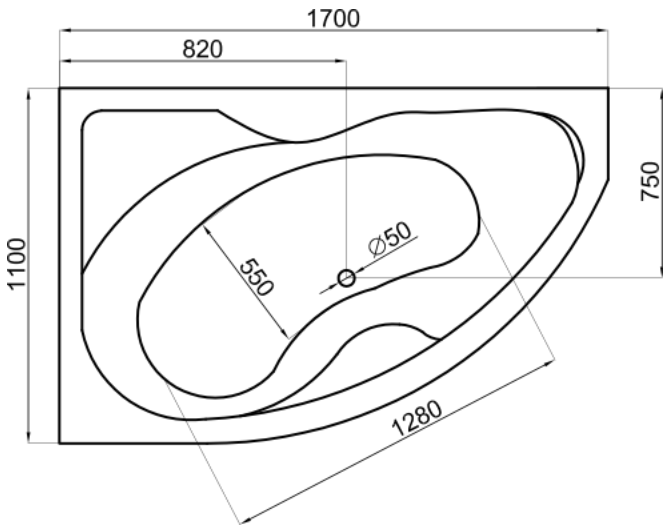

# DORA

170X110 R (00315) / L (00358)

DLUGOŚĆ OBUDOWY / THE LENGTH OF THE HOUSING / ДЛИНА КОРПУСА

170x110	244,5 cm
---------	----------