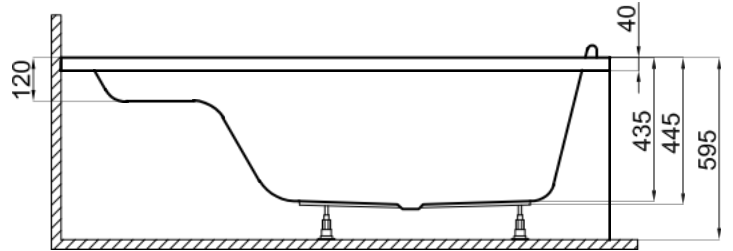

# DORA

170X110 R (00315) / L (00358)

DLUGOŚĆ OBUDOWY / THE LENGTH OF THE HOUSING / ДЛИНА КОРПУСА

170x110	244,5 cm
---------	----------