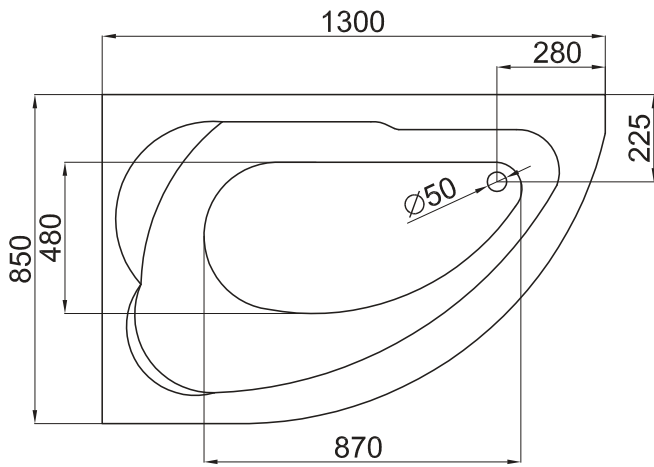

# NOEL

140X80 R (00853) / L (00852), 140X90 R (00778) / L (00777)

DLUGOŚĆ OBUDOWY / THE LENGTH OF THE HOUSING / ДЛИНА КОРПУСА

140x80	187,5 cm
140x90	191 cm

# SELENA

150X90 R (00385) / L (00386), 160X90 R (00951) / L (00953)

DLUGOŚĆ OBUDOWY / THE LENGTH OF THE HOUSING / ДЛИНА КОРПУСА

150x90	210 cm
160x90	219 cm

# STANDARD

130X85 R (00343) / L (00350)

DLUGOŚĆ OBUDOWY / THE LENGTH OF THE HOUSING / ДЛИНА КОРПУСА

130x85	181 cm
--------	--------