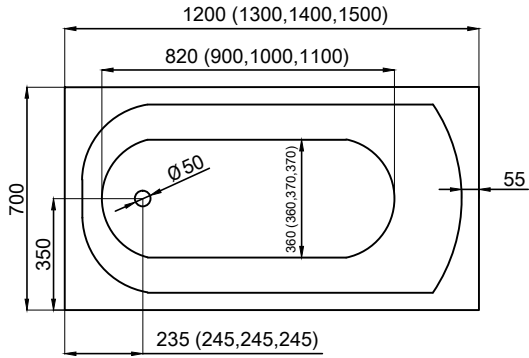

CLASSIC SLIM

120X70 (00282), 130X70 (00284), 140X70 (00285), 150X70 (00286),
150X75 (00287), 160X70 (00290), 170X70 (00291), 170X75 (00300),