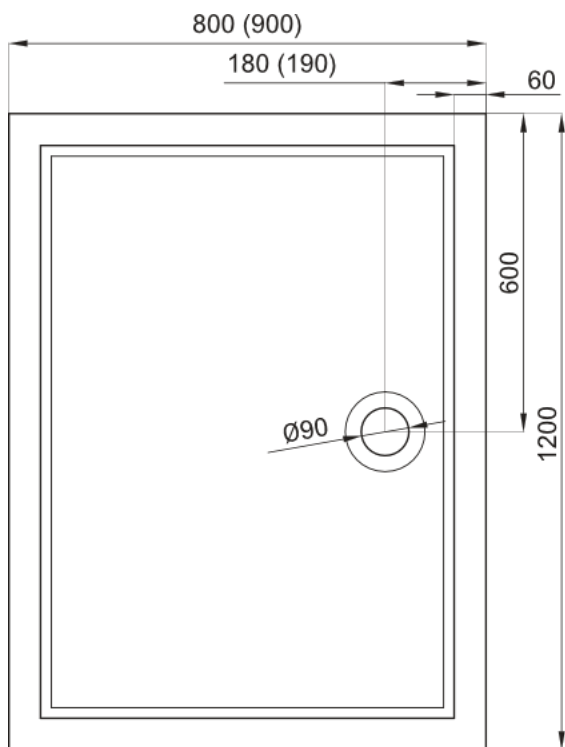

GOLIAT COMPACT

100X90X3X14 (00367), 120X80X3X14 (00182), 120X90X3X14 (00015)