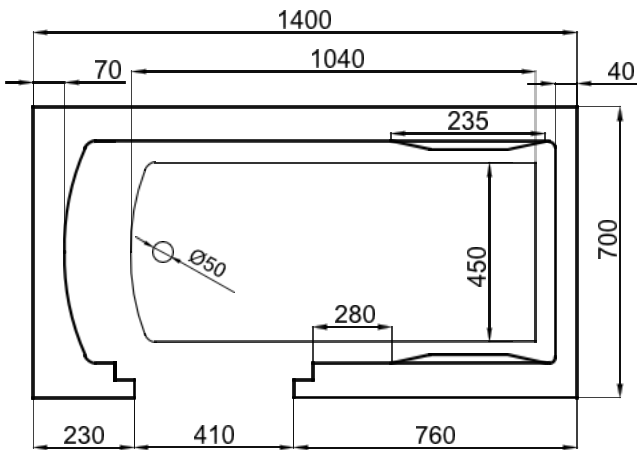

VOVO

140X70 (00276)