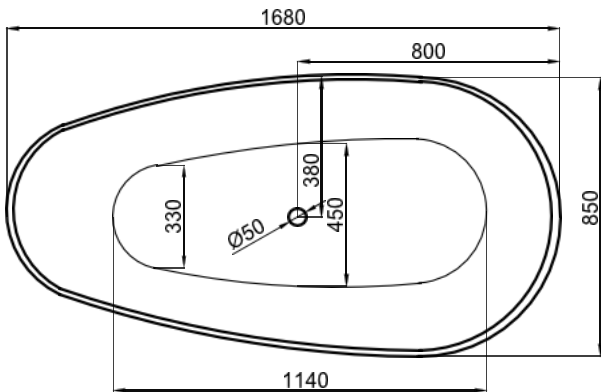

SHILA

170X85 (WHITE 00226 / BLACK SHINE 00342 / BLACK MAT 00345 /

GRAPHITE 00432 / GREY 00431 / PINK 00434)