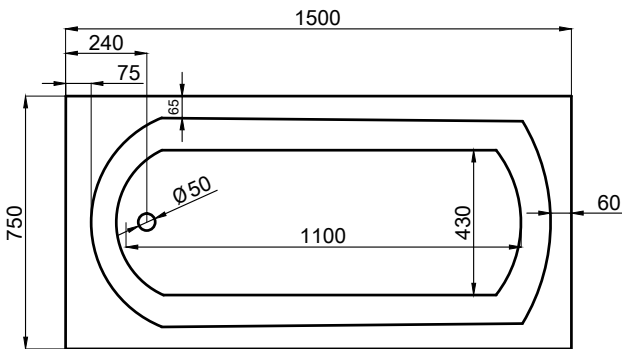

CLASSIC SLIM

120X70 (00282), 130X70 (00284), 140X70 (00285), 150X70 (00286),
150X75 (00287), 160X70 (00290), 170X70 (00291), 170X75 (00300),