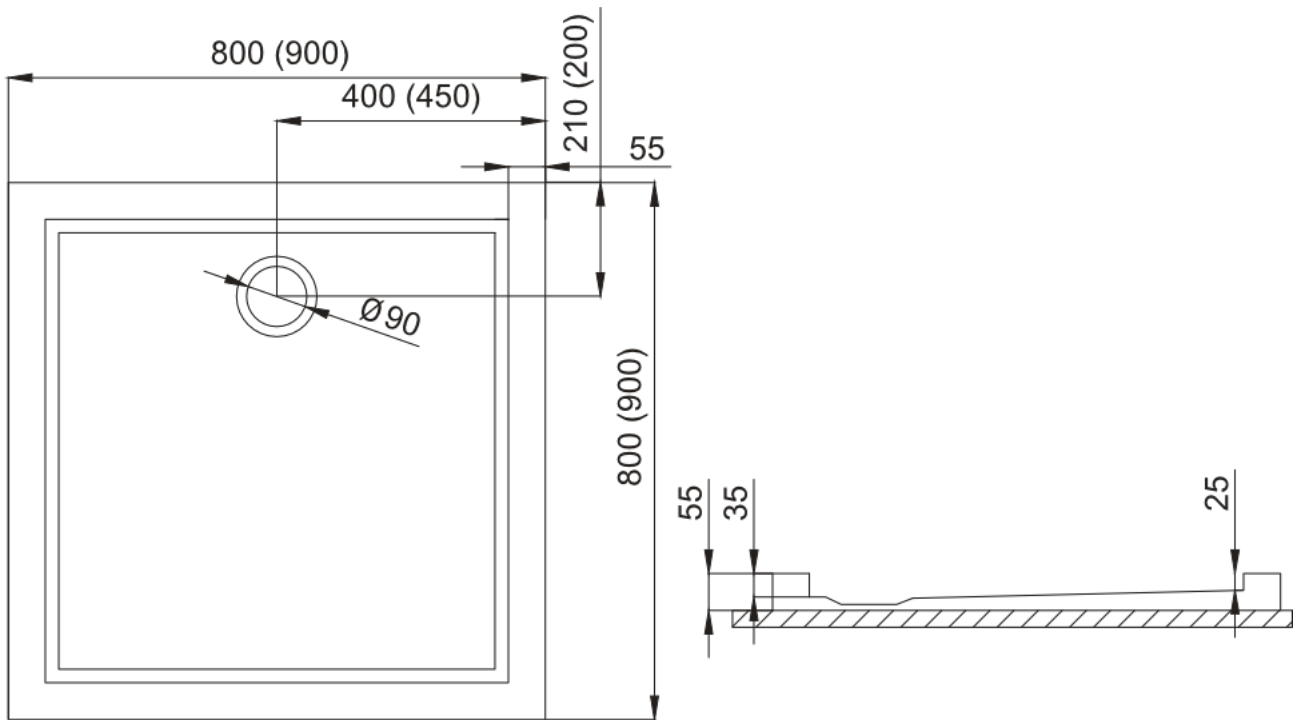

GOLIAT

80X80X3X5,5 (00492), 90X90X3X5,5 (00490)