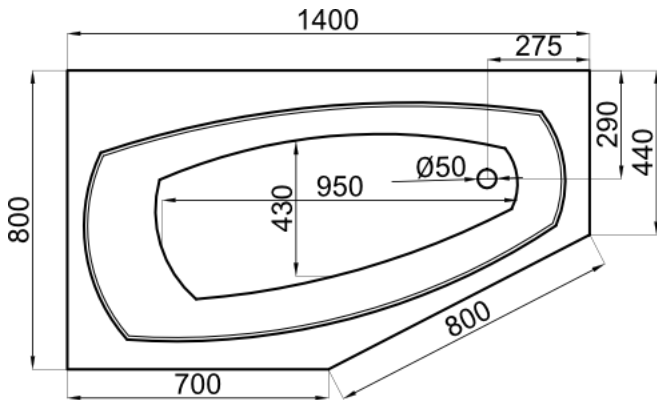

# FRIDA

160X105 R (00978) / L (00977)

DŁUGOŚĆ OBUDOWY / THE LENGTH OF THE HOUSING / ДЛИНА КОРПУСА

160x105	222,5 cm
---------	----------

# MAREA

150X100 R (00293) / L (00295), 160X100 R (00532) / L (00534)

DLUGOŚĆ OBUDOWY / THE LENGTH OF THE HOUSING / ДЛИНА КОРПУСА

150x100	211 cm
160x100	218 cm

# MARIKA

140X80 R (00795) / L (00682)

DLUGOŚĆ OBUDOWY / THE LENGTH OF THE HOUSING / ДЛИНА КОРПУСА

140x80	192,5 cm
--------	----------