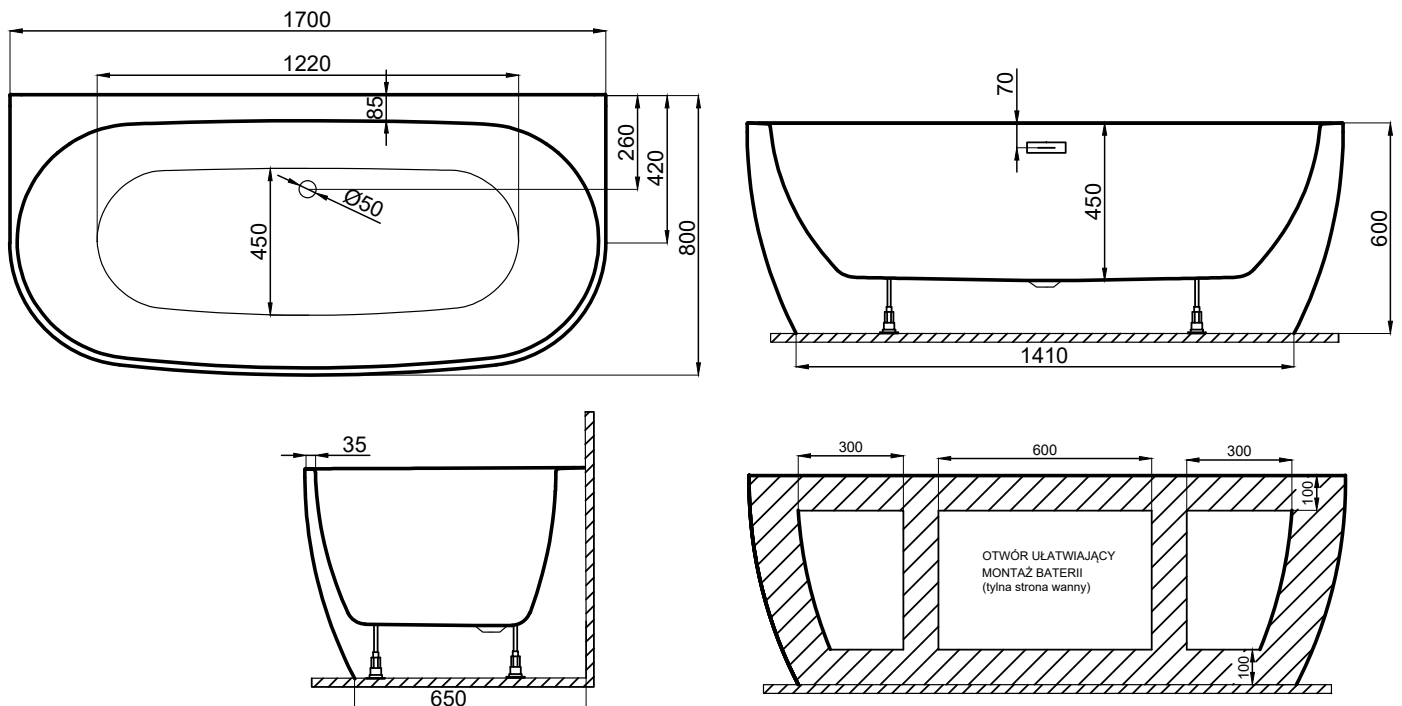

RISA

170X80 (WHITE 00441 / BLACK SHINE 00442 / BLACK MAT 00443 /

GRAPHITE 00444 / GREY 00445 / PINK 00446)