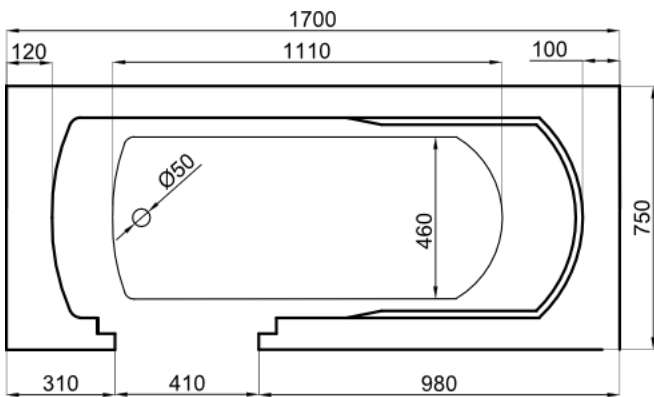

VOVO

170X75 (00894)