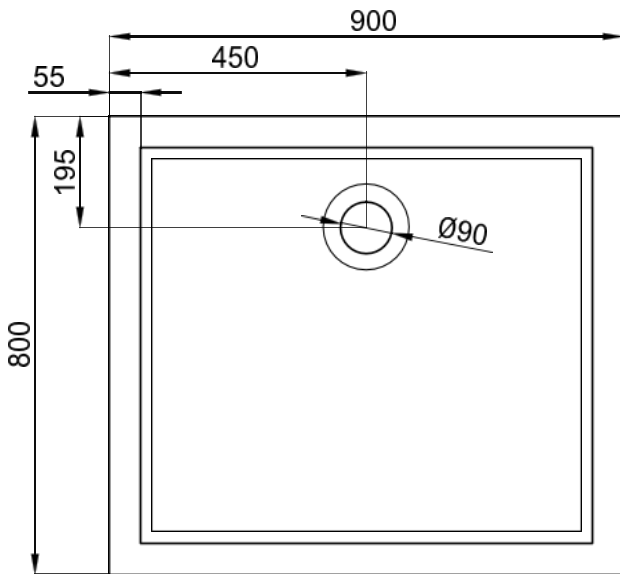

GOLIAT

90X80X3X5,5 (00598), 100X80X3X5,5 (00351), 110X80X3X5,5 (00794)