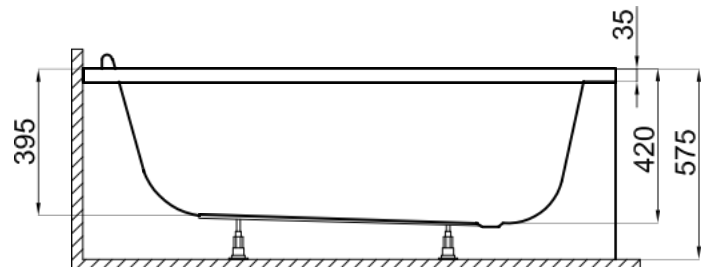

MIKI

140X70 R (00362) / L (00372), 145X85 R (00420) / L (00421)

DŁUGOŚĆ OBUDOWY / THE LENGTH OF THE HOUSING / ДЛИНА КОРПУСА

140x70	182 cm
145x85	195,5 cm