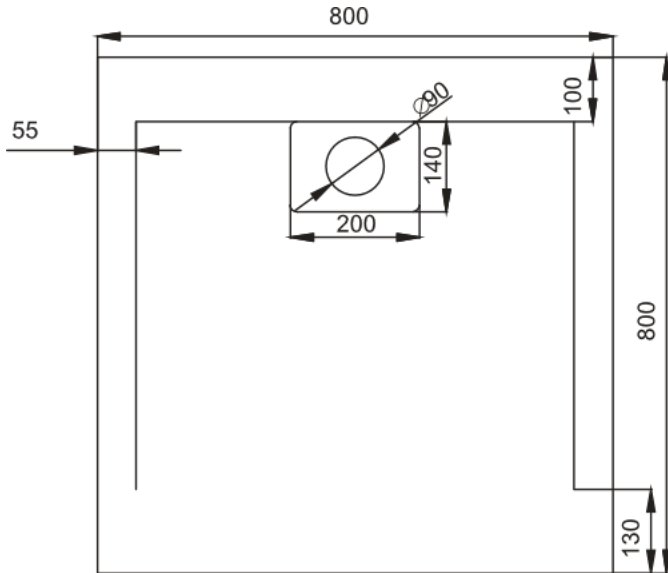

VEGAR

80X80X1,5X4,5 (WHITE 00120 / BLACK 00157), 90X90X1,5X4,5 (WHITE 00116 / BLACK 00196), 100X100X1,5X4,5 (WHITE 00121 / BLACK 00200)