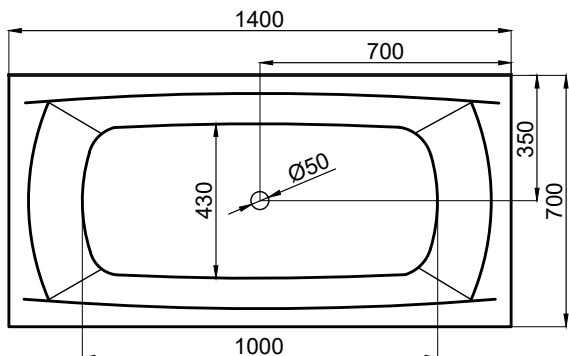

APRI

140X70 (00370)