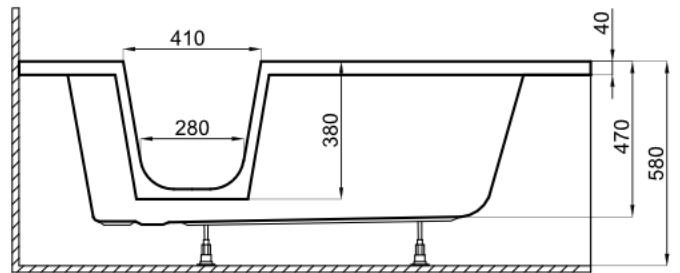

VOVO

180X80 (00016)