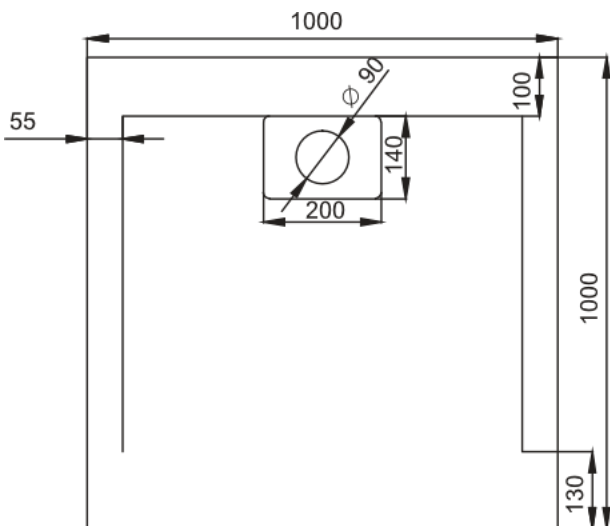

VEGAR

80X80X1,5X4,5 (WHITE 00120 / BLACK 00157), 90X90X1,5X4,5 (WHITE 00116 / BLACK 00196), 100X100X1,5X4,5 (WHITE 00121 / BLACK 00200)