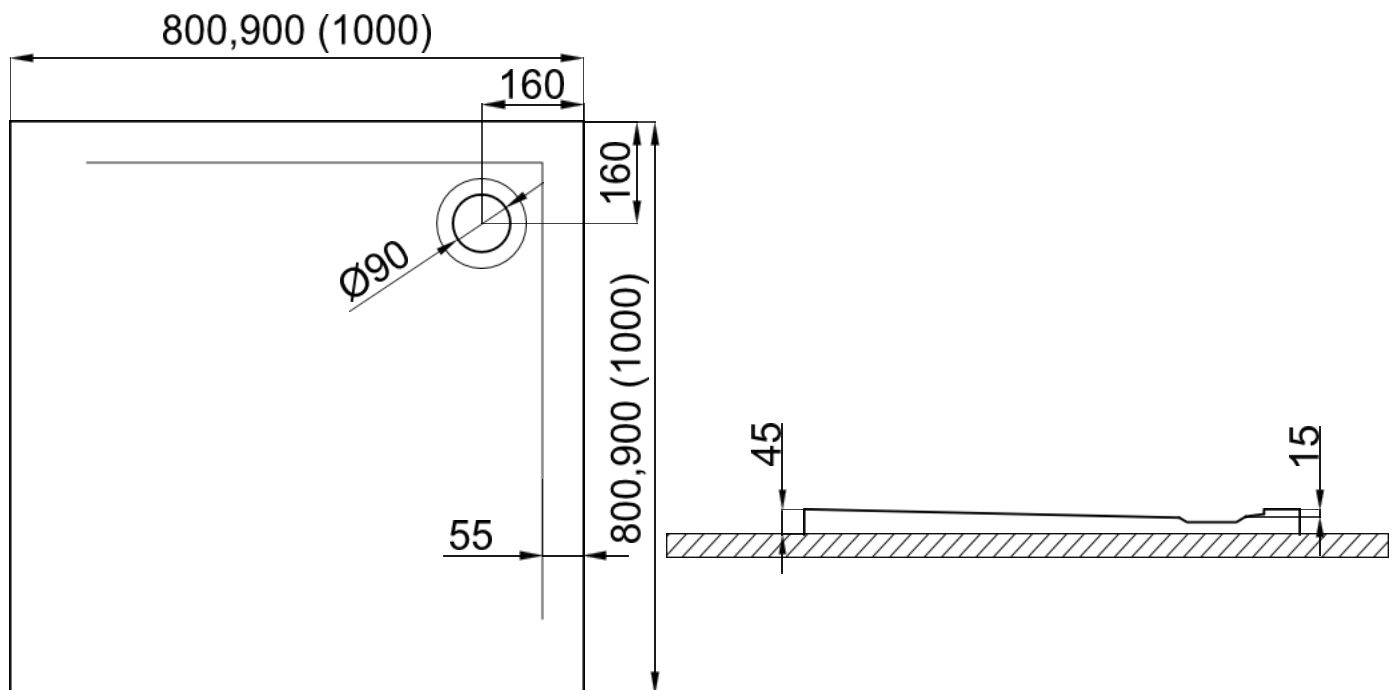

GEOS

80X80X1,5X4,5 (WHITE 00425 / WHITE STONE 00378 / BLACK STONE 00379),
90X90X1,5X4,5 (WHITE 00433 / WHITE STONE 00375 / BLACK STONE 00377),
100X100X1,5X4,5 (WHITE 00426 / WHITE STONE 00392 / BLACK STONE 00395)