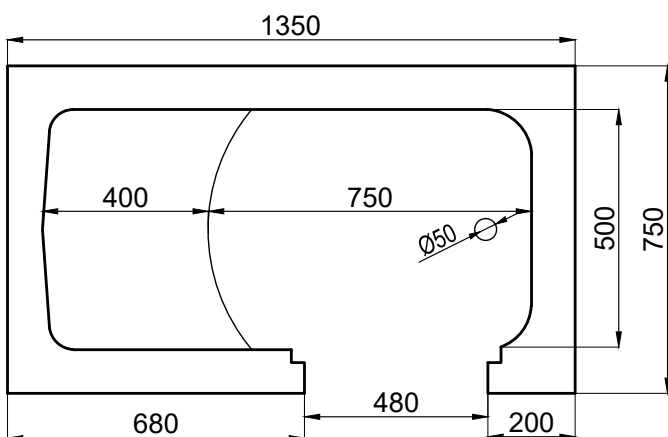

PERE

135X75 (WHITE 00100 / BLACK 00153)