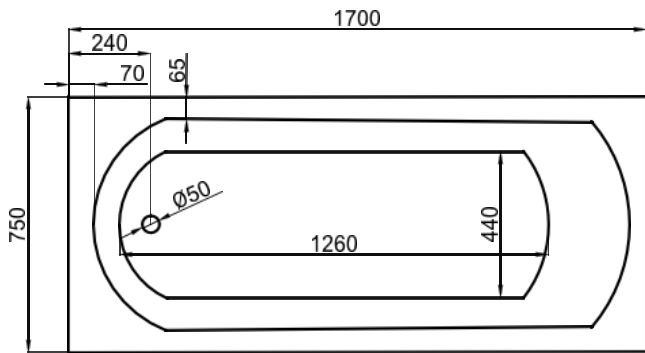

CLASSIC

150X75 (00279), 170X75 (00280), 180X80 (00440)