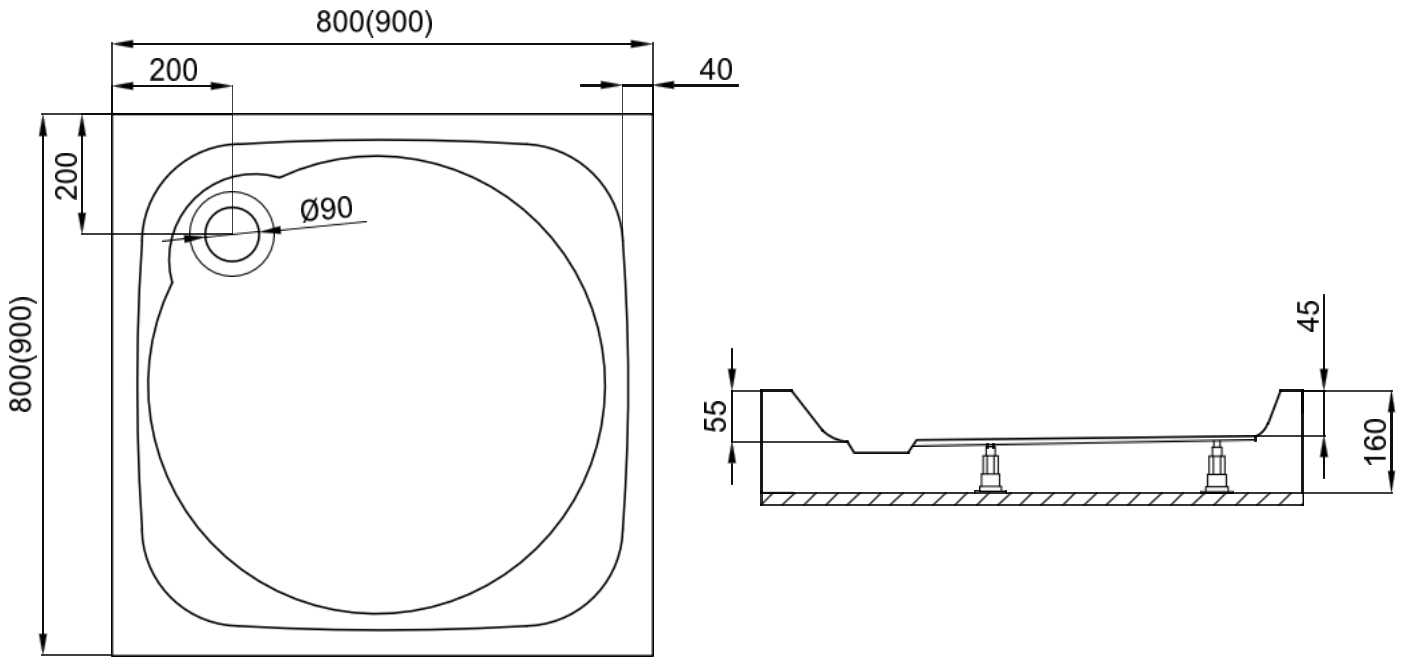

NOWY STYL COMPACT

80X80X5X16 (00609), 90X90X5X16 (00610)

NOWY STYL

80X80X8X21,5 (00611), 90X90X8X21,5 (00613)