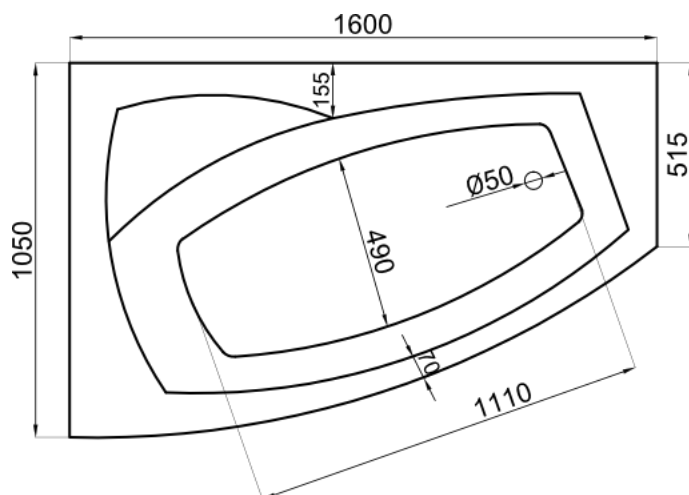

# FRIDA

140X80 R (00268) / L (00270), 140X90 R (00758) / L (00759)

DLUGOŚĆ OBUDOWY / THE LENGTH OF THE HOUSING / ДЛИНА КОРПУСА

140x80	184 cm
140x90	192 cm

# FRIDA

150X90 R (00273) / L (00283) , 150X100 R (00975) / L (00974)

DŁUGOŚĆ OBUDOWY / THE LENGTH OF THE HOUSING / ДЛИНА КОРПУСА

150x90	200,5 cm
150x100	209,5 cm

# FRIDA

160X105 R (00978) / L (00977)

DŁUGOŚĆ OBUDOWY / THE LENGTH OF THE HOUSING / ДЛИНА КОРПУСА

160x105	222,5 cm
---------	----------

# MAREA

150X100 R (00293) / L (00295), 160X100 R (00532) / L (00534)

DLUGOŚĆ OBUDOWY / THE LENGTH OF THE HOUSING / ДЛИНА КОРПУСА

150x100	211 cm
160x100	218 cm