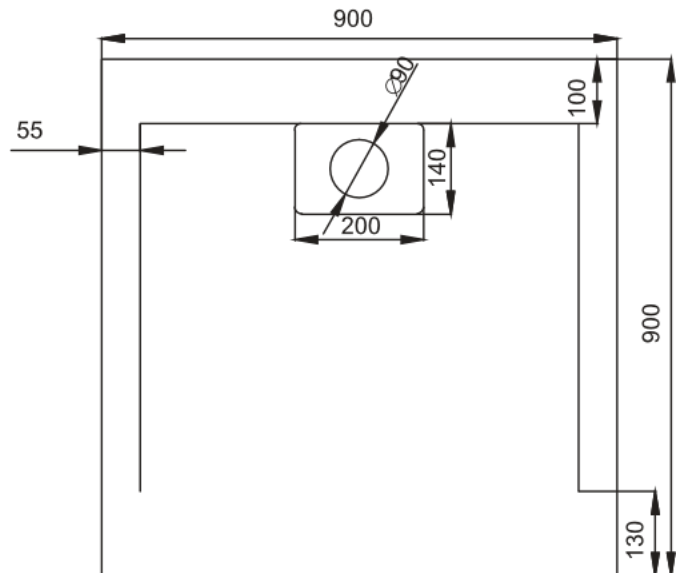

VEGAR

80X80X1,5X4,5 (WHITE 00120 / BLACK 00157), 90X90X1,5X4,5 (WHITE 00116 / BLACK 00196), 100X100X1,5X4,5 (WHITE 00121 / BLACK 00200)