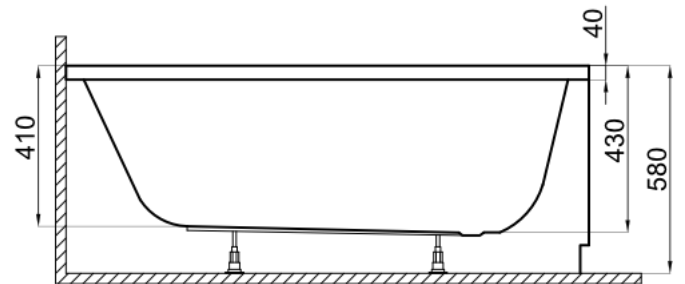

FRIDA

150X90 R (00273) / L (00283) , 150X100 R (00975) / L (00974)

DŁUGOŚĆ OBUDOWY / THE LENGTH OF THE HOUSING / ДЛИНА КОРПУСА

150x90	200,5 cm
150x100	209,5 cm