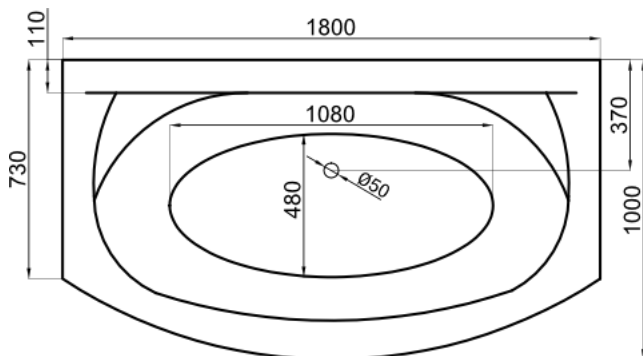

ELEGANCE

180X100 (00539)