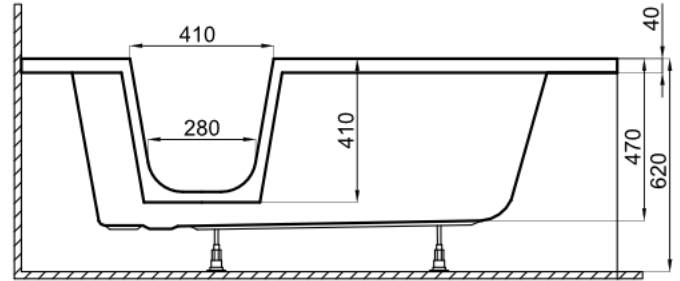

VOVO

170X75 (00894)