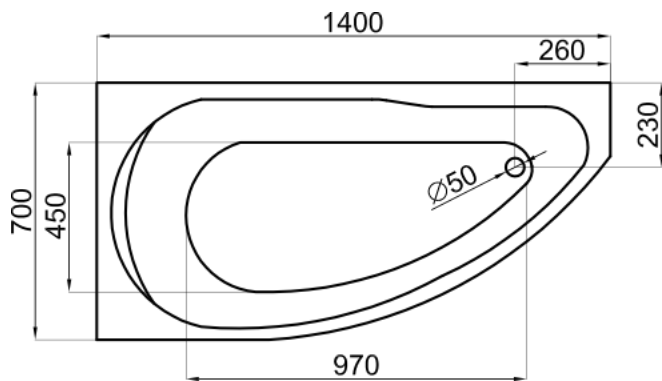

# MAREA

150X100 R (00293) / L (00295), 160X100 R (00532) / L (00534)

DLUGOŚĆ OBUDOWY / THE LENGTH OF THE HOUSING / ДЛИНА КОРПУСА

150x100	211 cm
160x100	218 cm

# MARIKA

140X80 R (00795) / L (00682)

DLUGOŚĆ OBUDOWY / THE LENGTH OF THE HOUSING / ДЛИНА КОРПУСА

140x80	192,5 cm
--------	----------

# MEGA

160X105 R (00229) / L (00230)

DŁUGOŚĆ OBUDOWY / THE LENGTH OF THE HOUSING / ДЛИНА КОРПУСА

160x105	227,5 cm
---------	----------

# MIKI

140X70 R (00362) / L (00372), 145X85 R (00420) / L (00421)

DŁUGOŚĆ OBUDOWY / THE LENGTH OF THE HOUSING / ДЛИНА КОРПУСА

140x70	182 cm
145x85	195,5 cm