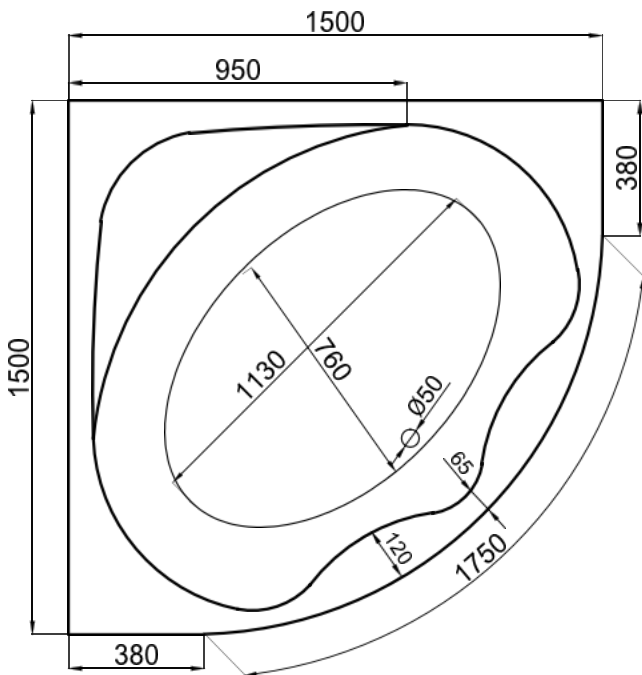

# STANDARD

120X120 (00205), 130X130 (00219)

DLUGOŚĆ OBUDOWY / THE LENGTH OF THE HOUSING / ДЛИНА КОРПУСА

120x120	198,5 cm
130x130	213,5 cm

# STANDARD

140X140 (00254)

DLUGOŚĆ OBUDOWY / THE LENGTH OF THE HOUSING / ДЛИНА КОРПУСА

140x140	228,5 cm
---------	----------

# STANDARD

150X150 (00248)

DLUGOŚĆ OBUDOWY / THE LENGTH OF THE HOUSING / ДЛИНА КОРПУСА

150x150	251 cm
---------	--------