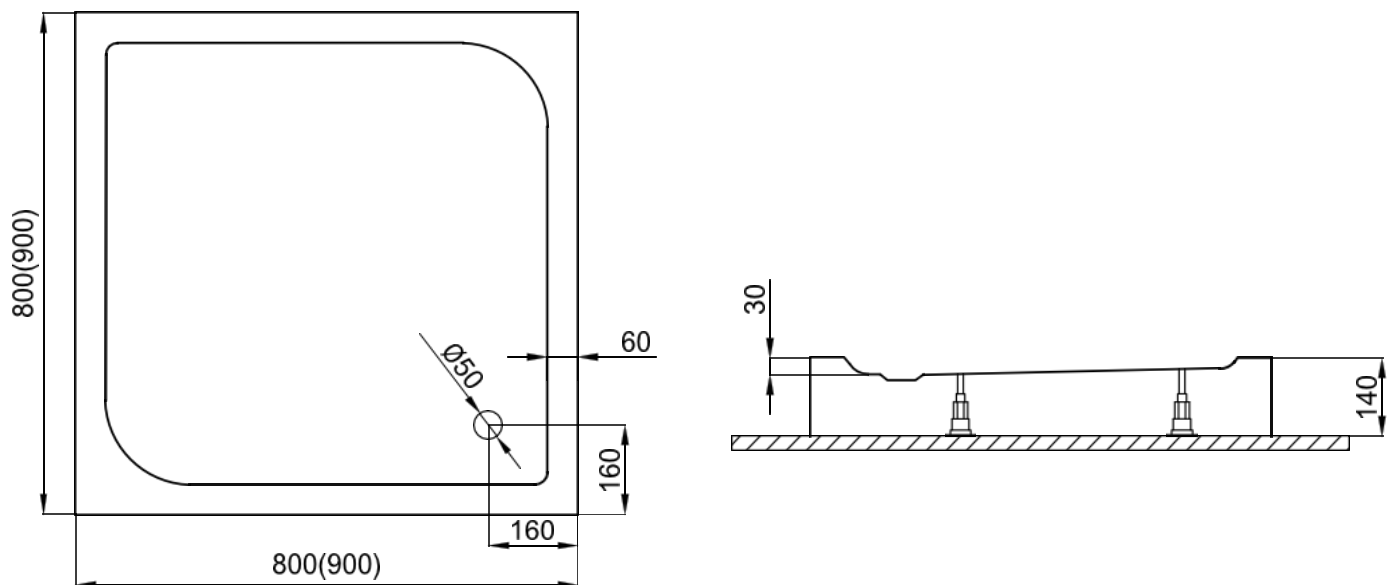

TAKO COMPACT

80X80X3X14 (00382), 90X90X3X14 (00383)