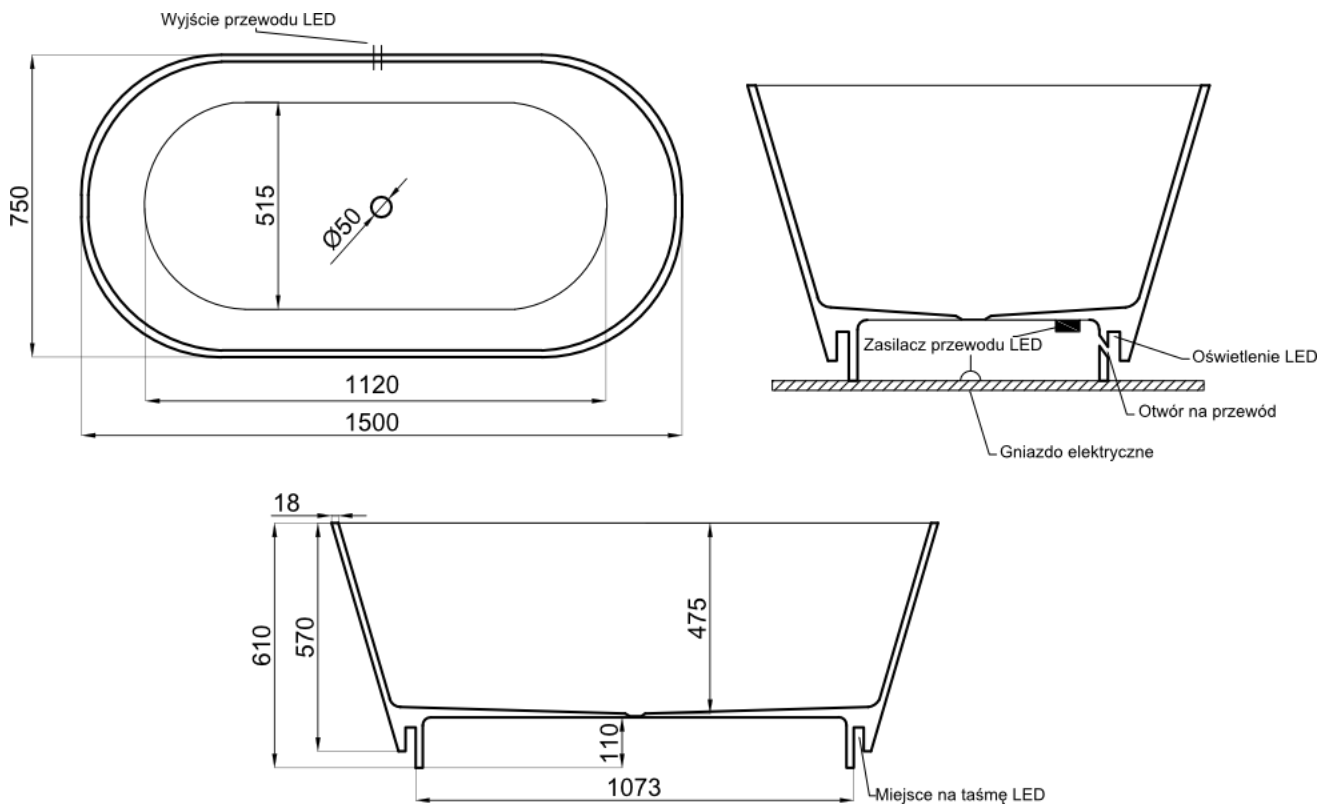

# IDA

MINERAL COMPOSITE

150X75 (00301)