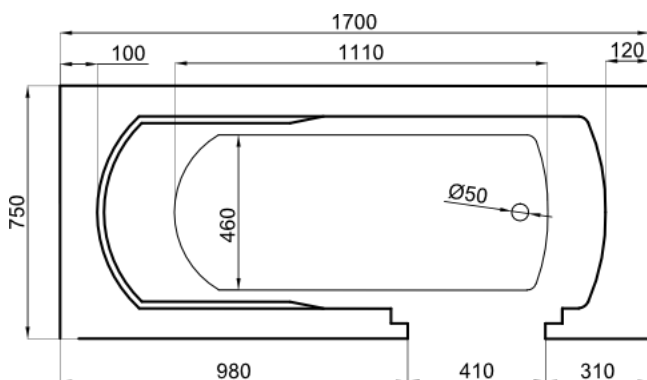

AVO

170X75 (00877)