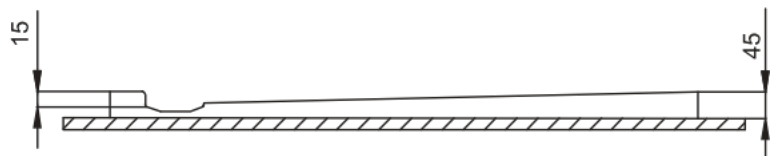

VEGAR

80X80X1,5X4,5 (WHITE 00120 / BLACK 00157), 90X90X1,5X4,5 (WHITE 00116 / BLACK 00196), 100X100X1,5X4,5 (WHITE 00121 / BLACK 00200)