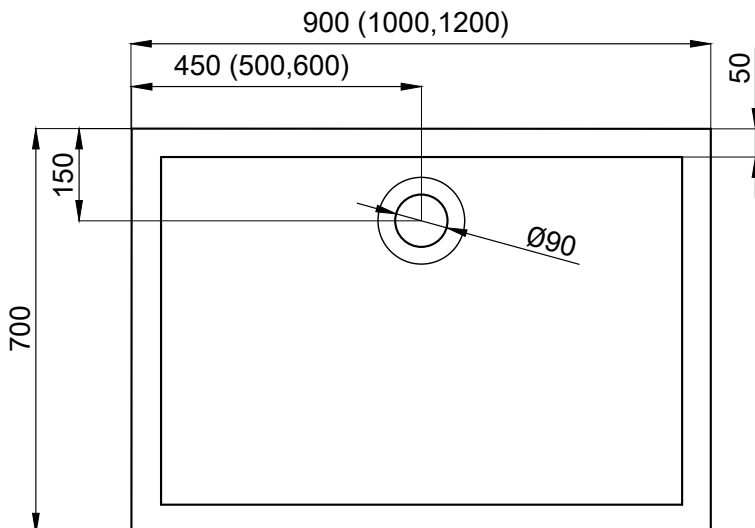

LIDER

90X70X2X4,5 (00267), 100X70X2X4,5 (00095), 120X70X2X4,5 (00152)