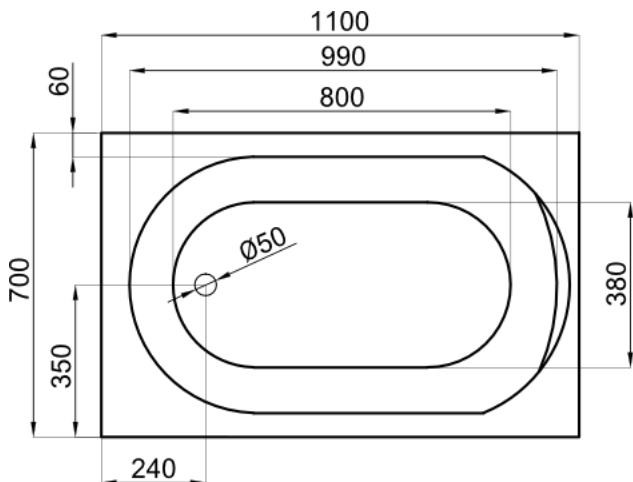

MINI

110X70 (00545)