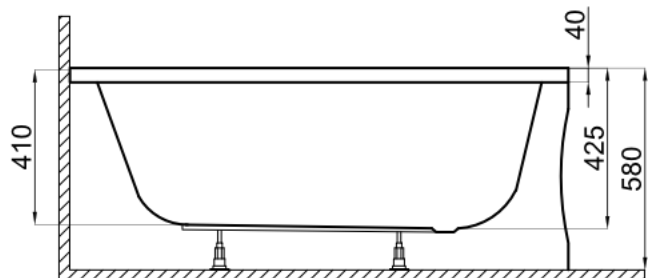

FRIDA

160X105 R (00978) / L (00977)

DŁUGOŚĆ OBUDOWY / THE LENGTH OF THE HOUSING / ДЛИНА КОРПУСА

160x105	222,5 cm