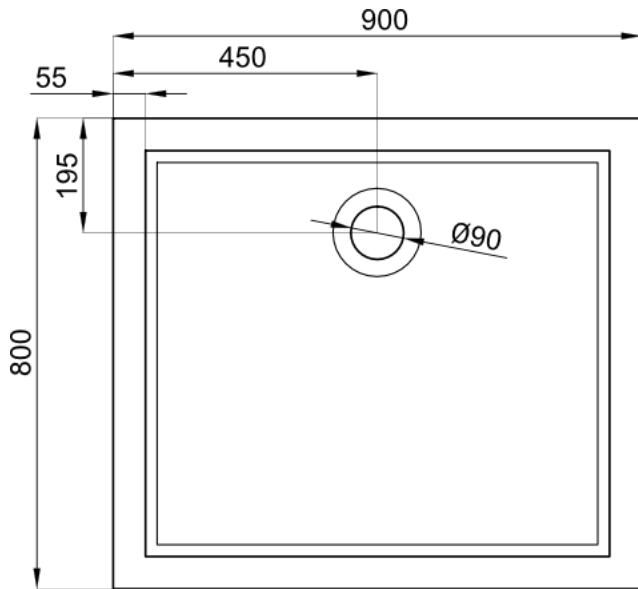

GOLIAT COMPACT

90X80X3X14 (00366), 100X80X2X14 (00029)