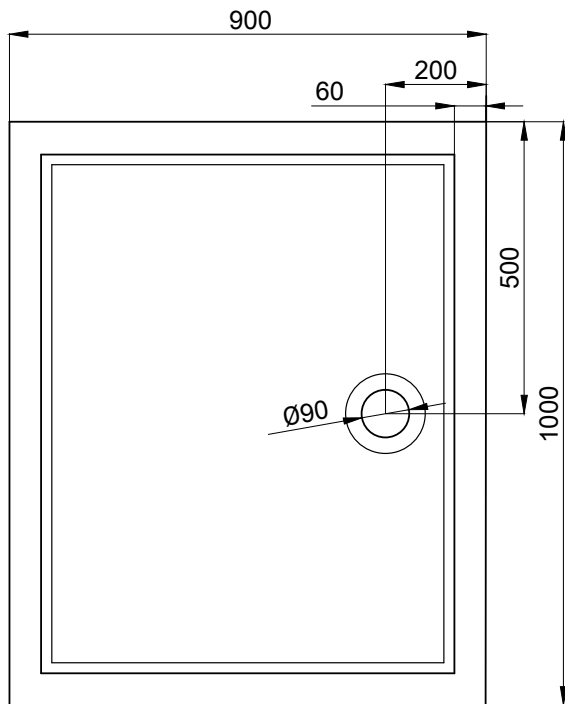

GOLIAT COMPACT

100X90X3X14 (00367), 120X80X3X14 (00182), 120X90X3X14 (00015)