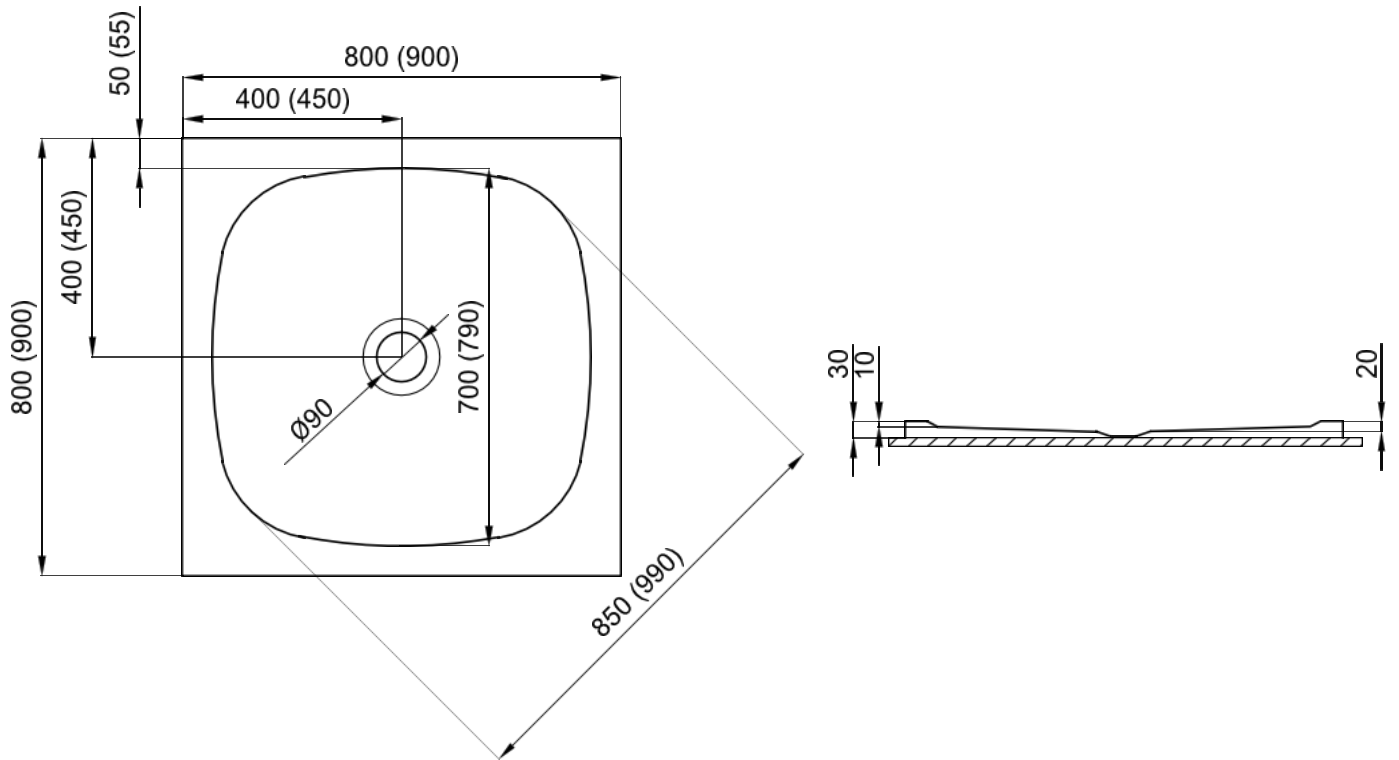

KARO

80X80X1,5X3 (00730), 90X90X1,5X3 (00731)

KOBE

80X80X26X42 (00303)