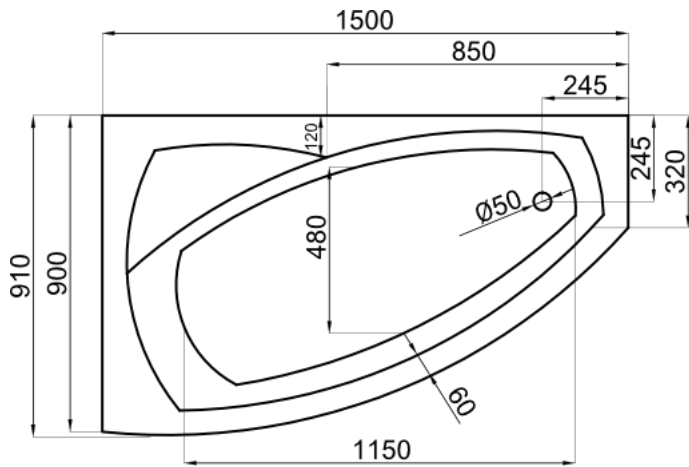

# FRIDA

140X80 R (00268) / L (00270), 140X90 R (00758) / L (00759)

DLUGOŚĆ OBUDOWY / THE LENGTH OF THE HOUSING / ДЛИНА КОРПУСА

140x80	184 cm
140x90	192 cm

# FRIDA

150X90 R (00273) / L (00283) , 150X100 R (00975) / L (00974)

DŁUGOŚĆ OBUDOWY / THE LENGTH OF THE HOUSING / ДЛИНА КОРПУСА

150x90	200,5 cm
150x100	209,5 cm