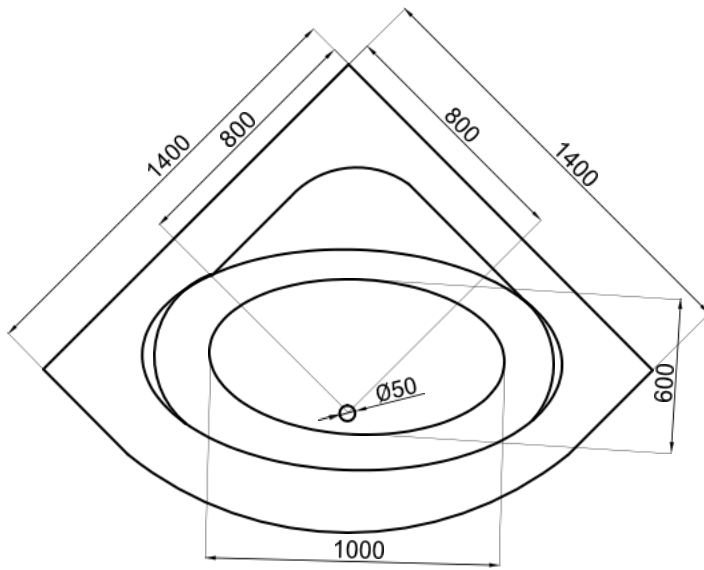

# STANDARD

120X120 (00205), 130X130 (00219)

DLUGOŚĆ OBUDOWY / THE LENGTH OF THE HOUSING / ДЛИНА КОРПУСА

120x120	198,5 cm
130x130	213,5 cm

# STANDARD

140X140 (00254)

DLUGOŚĆ OBUDOWY / THE LENGTH OF THE HOUSING / ДЛИНА КОРПУСА

140x140	228,5 cm
---------	----------