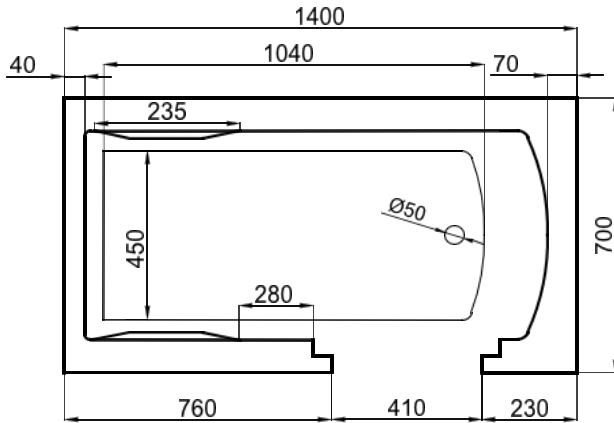

WANNY Z DRZWIAMI / BATHTUBS WITH DOORS / ВАННЫ С ДВЕРЯМИ

AVO

140X70 (00306)