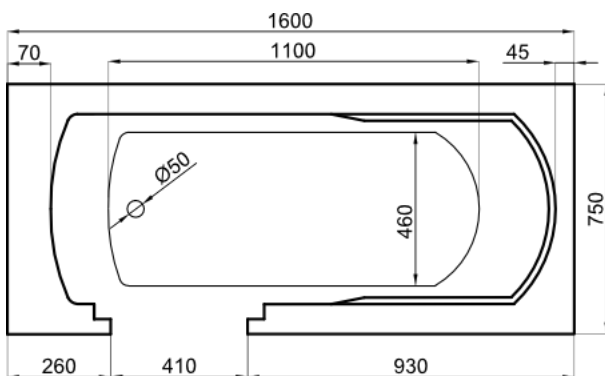

VOVO

160X75 (00741)