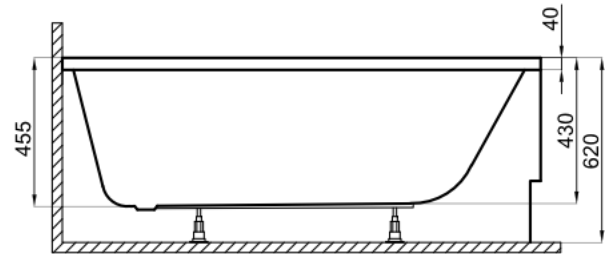

CLASSIC

150X75 (00279), 170X75 (00280), 180X80 (00440)