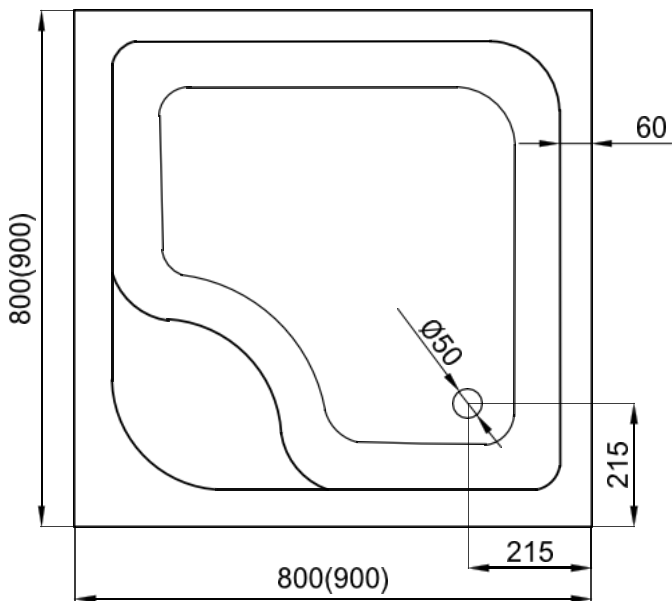

TAKO

80X80X24X36,5 (00326), 90X90X24X36,5 (00394)