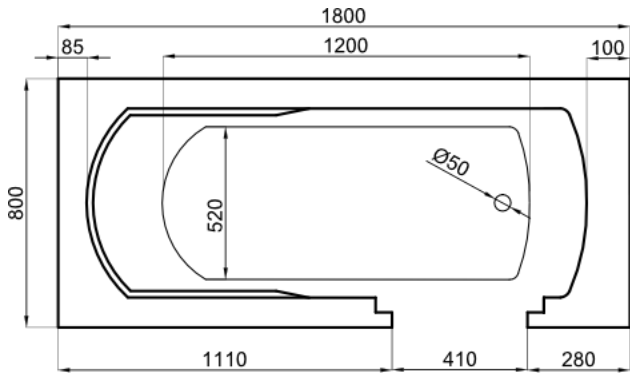

AVO

180X80 (00014)