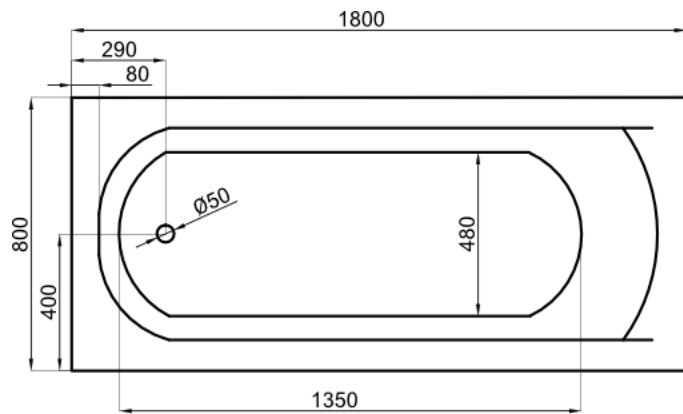

CLASSIC

150X75 (00279), 170X75 (00280), 180X80 (00440)