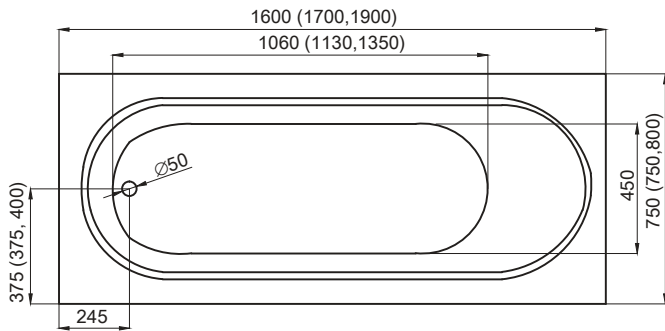

MEDIUM

160X75 (00223), 170X75 (00064), 190X80 (00298)