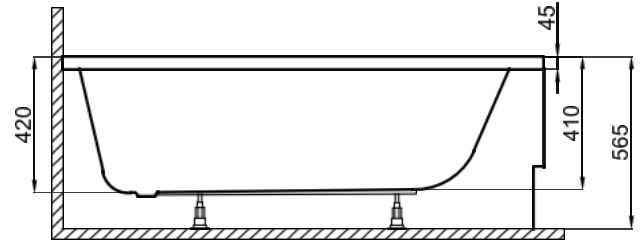

CLASSIC

150X75 (00279), 170X75 (00280), 180X80 (00440)