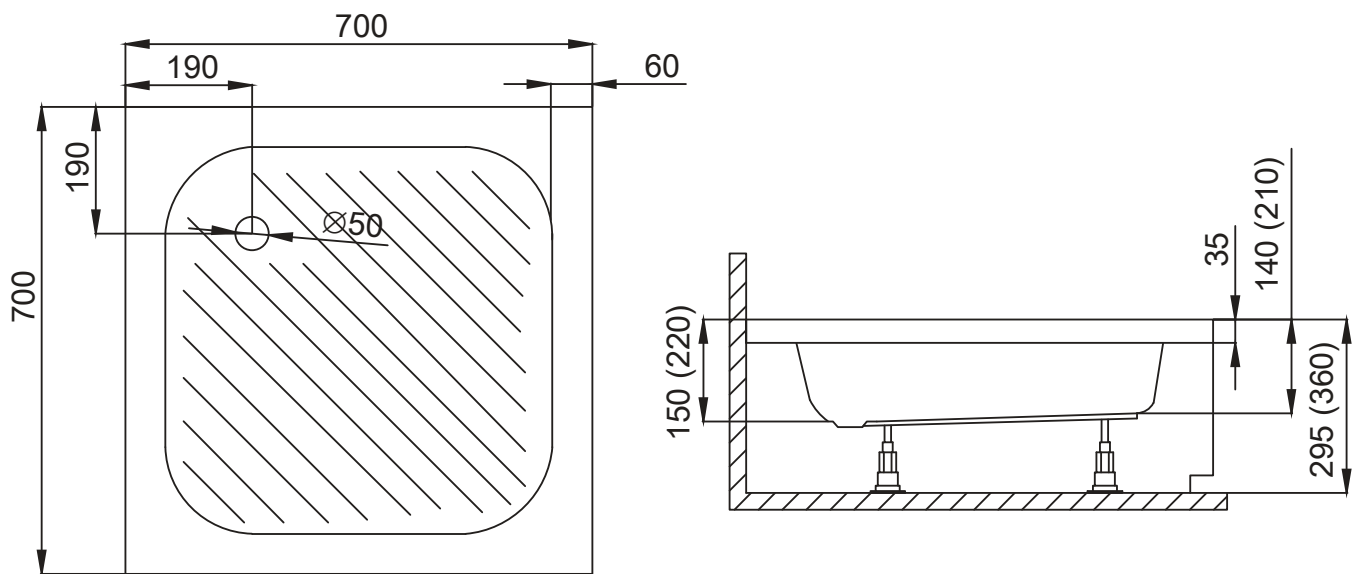

KAREN

70X70X15X29,5 (00207), 70X70X22X36 (00209)