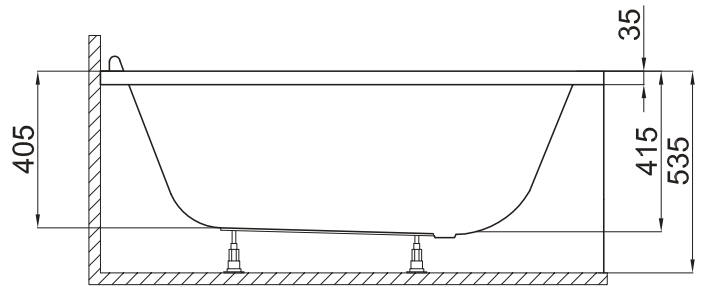

STANDARD

130X85 R (00343) / L (00350)

DLUGOŚĆ OBUDOWY / THE LENGTH OF THE HOUSING / ДЛИНА КОРПУСА

130x85	181 cm