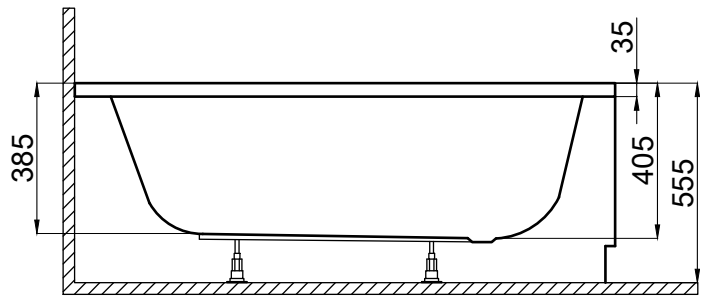

FRIDA

140X80 R (00268) / L (00270), 140X90 R (00758) / L (00759)

DLUGOŚĆ OBUDOWY / THE LENGTH OF THE HOUSING / ДЛИНА КОРПУСА

140x80	184 cm
140x90	192 cm