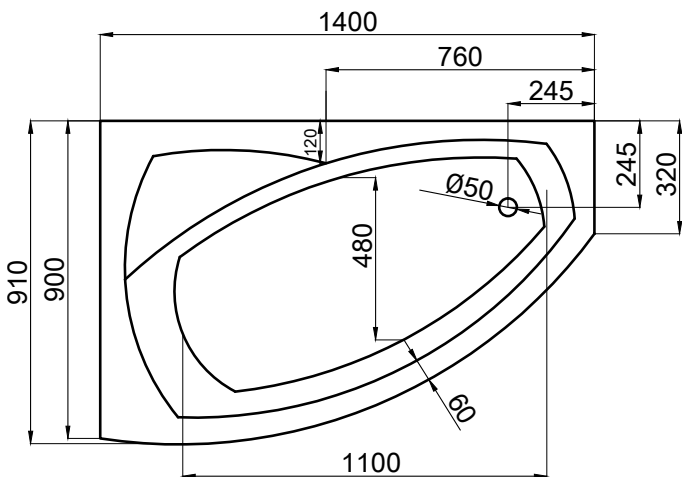

# DORA

170X110 R (00315) / L (00358)

DLUGOŚĆ OBUDOWY / THE LENGTH OF THE HOUSING / ДЛИНА КОРПУСА

170x110	244,5 cm
---------	----------

# FRIDA

140X80 R (00268) / L (00270), 140X90 R (00758) / L (00759)

DLUGOŚĆ OBUDOWY / THE LENGTH OF THE HOUSING / ДЛИНА КОРПУСА

140x80	184 cm
140x90	192 cm