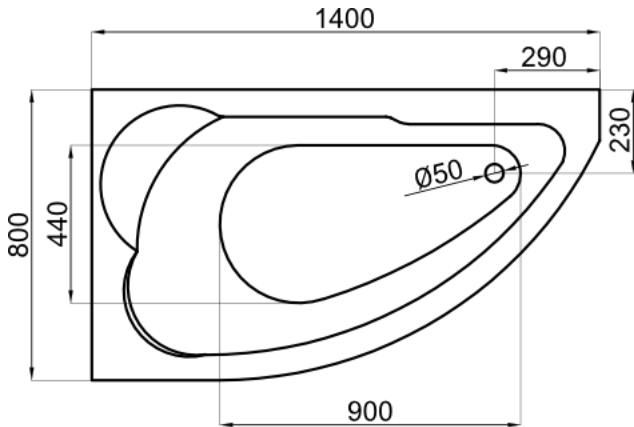

# MARIKA

140X80 R (00795) / L (00682)

DLUGOŚĆ OBUDOWY / THE LENGTH OF THE HOUSING / ДЛИНА КОРПУСА

140x80	192,5 cm
--------	----------

# MEGA

160X105 R (00229) / L (00230)

DŁUGOŚĆ OBUDOWY / THE LENGTH OF THE HOUSING / ДЛИНА КОРПУСА

160x105	227,5 cm
---------	----------

# MIKI

140X70 R (00362) / L (00372), 145X85 R (00420) / L (00421)

DŁUGOŚĆ OBUDOWY / THE LENGTH OF THE HOUSING / ДЛИНА КОРПУСА

140x70	182 cm
145x85	195,5 cm

# NOEL

140X80 R (00853) / L (00852), 140X90 R (00778) / L (00777)

DLUGOŚĆ OBUDOWY / THE LENGTH OF THE HOUSING / ДЛИНА КОРПУСА

140x80	187,5 cm
140x90	191 cm