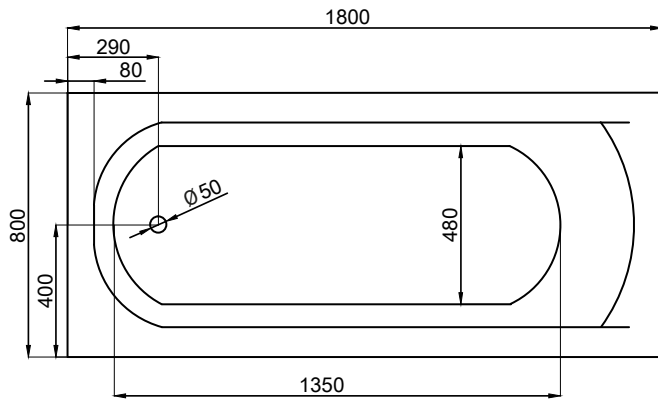

CLASSIC SLIM

180X80 (00439)