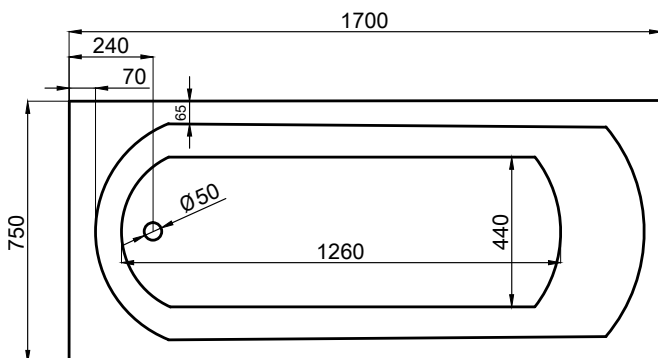

CLASSIC SLIM

120X70 (00282), 130X70 (00284), 140X70 (00285), 150X70 (00286),
150X75 (00287), 160X70 (00290), 170X70 (00291), 170X75 (00300),