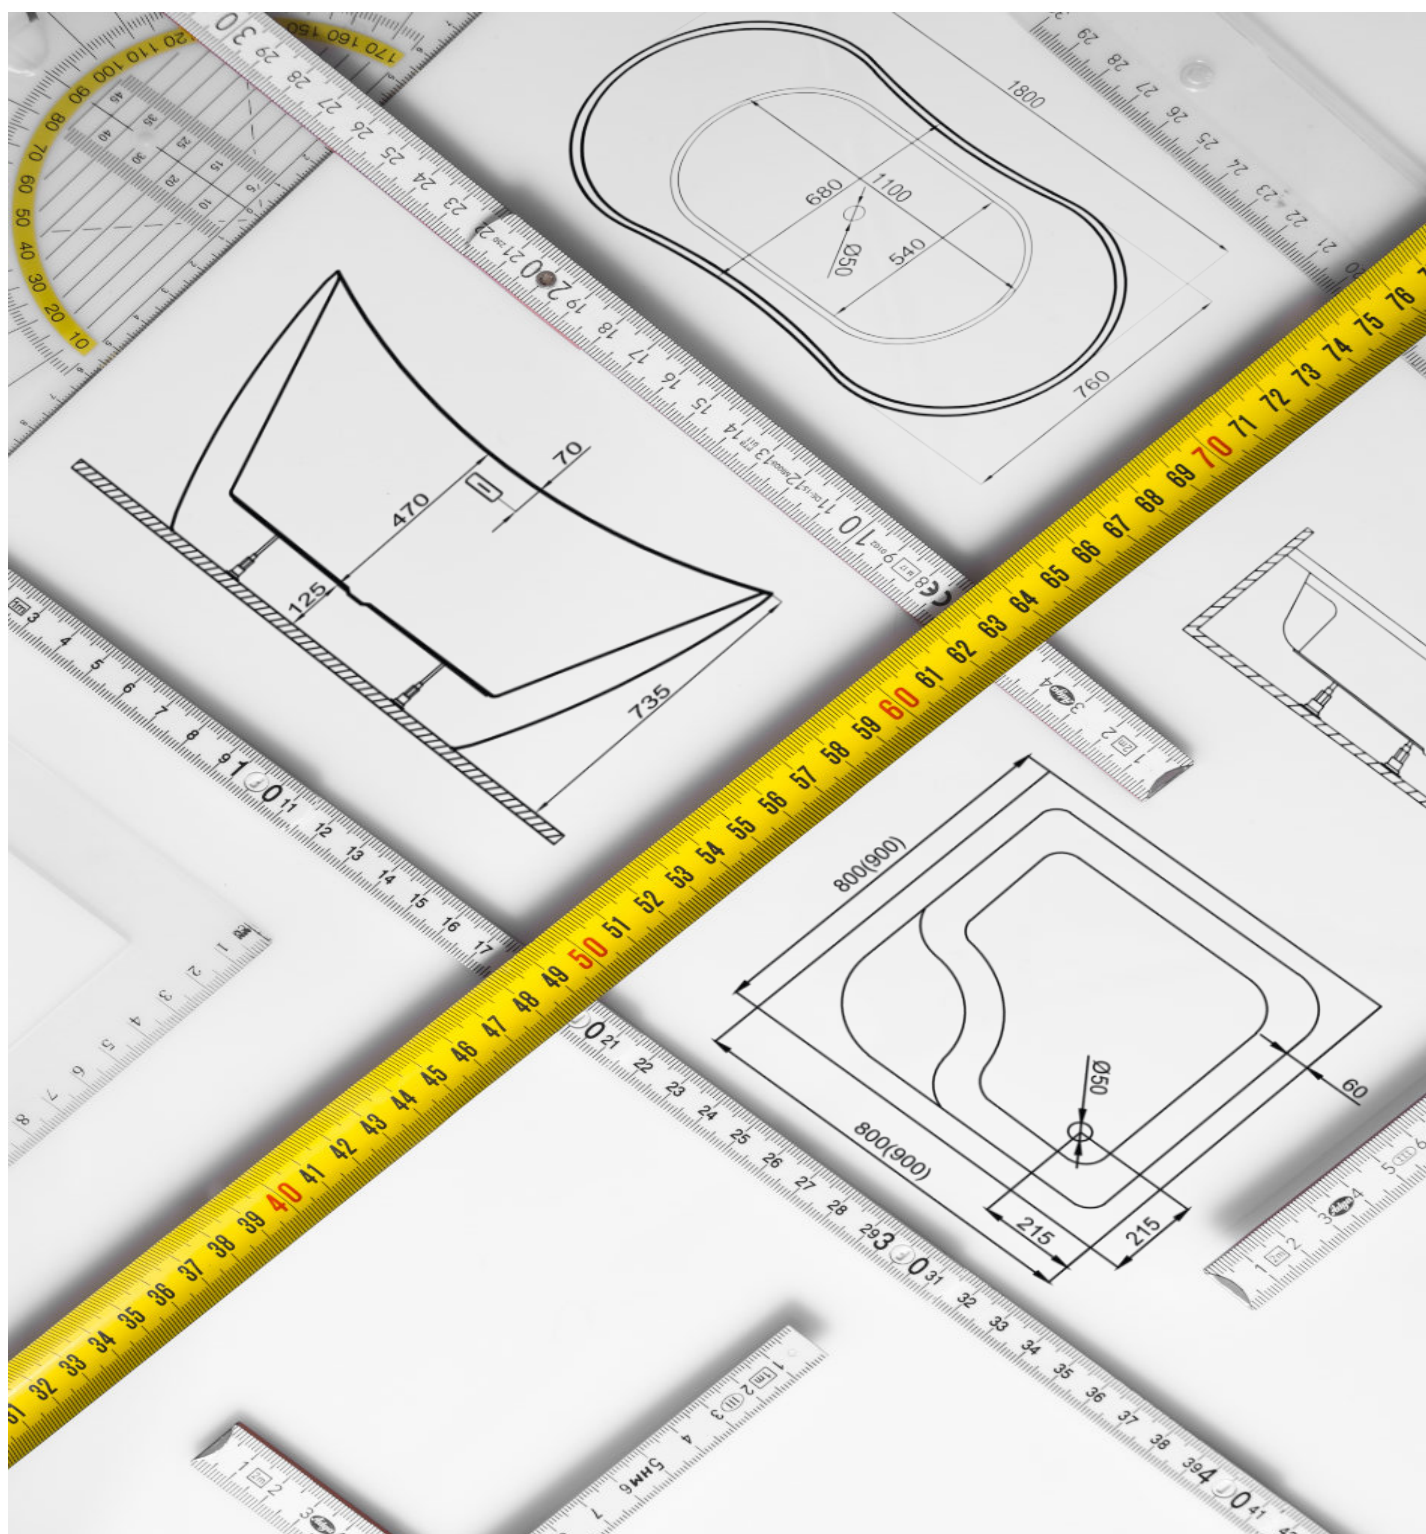

PEBLIMAT®

POLSKI PRODUCENT WANIEŃ I BRODZIKÓW

2021

RYSUNKI TECHNICZNE
TECHNICAL DRAWINGS
ТЕХНИЧЕСКИЕ ЧЕРТЕЖИ