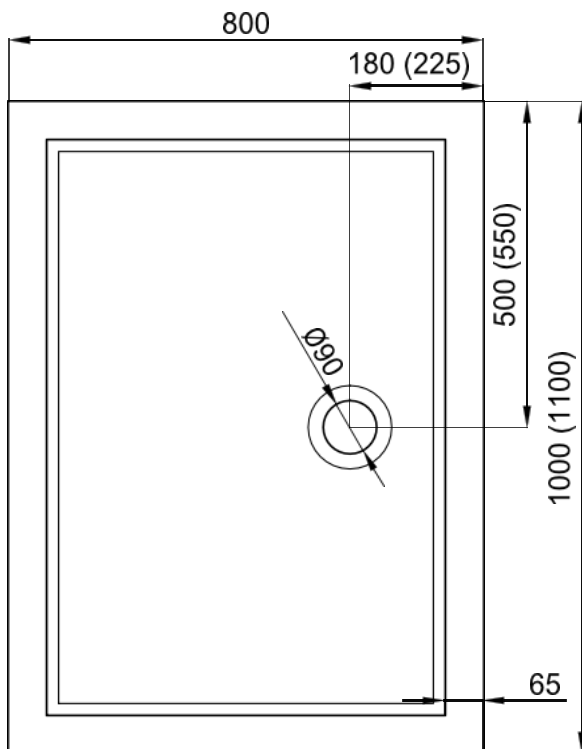

GOLIAT

90X80X3X5,5 (00598), 100X80X3X5,5 (00351), 110X80X3X5,5 (00794)