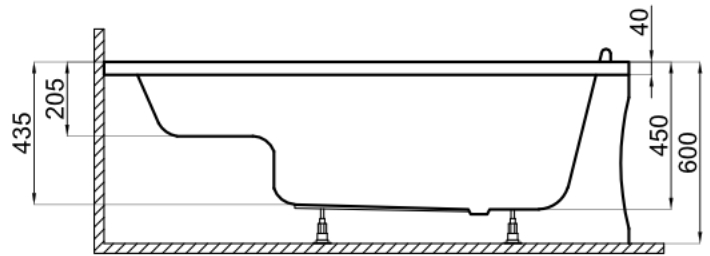

MEGA

160X105 R (00229) / L (00230)

DŁUGOŚĆ OBUDOWY / THE LENGTH OF THE HOUSING / ДЛИНА КОРПУСА

160x105	227,5 cm