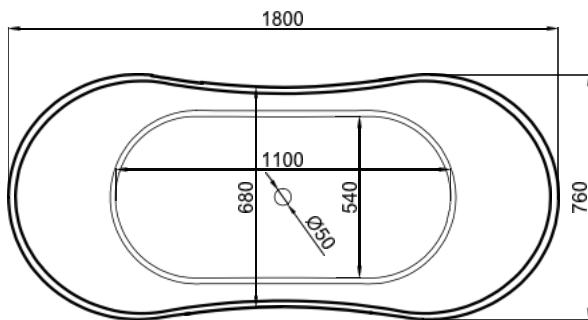

# 2021

RYSUNKI TECHNICZNE  
TECHNICAL DRAWINGS  
ТЕХНИЧЕСКИЕ ЧЕРТЕЖИ

**WANNY WOLNOSTOJĄCE / FREESTANDING BATHTUBS / ОТДЕЛЬНО СТОЯЩИЕ  
БАНИ**

**ABI**

180X80 (WHITE 00039 / BLACK SHINE 00040 / BLACK MAT 00044 /  
GRAPHITE 00404 / GREY 00403 / PINK 00405)