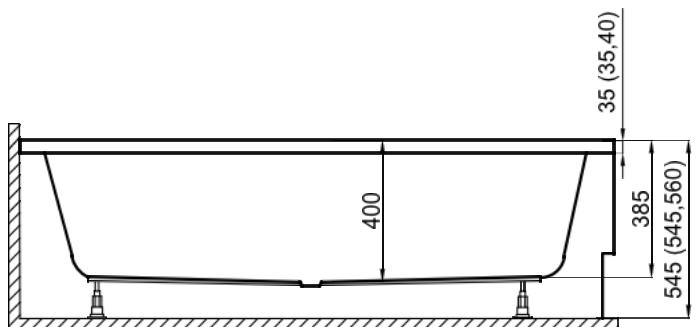

CAPRI NEW

140X70 (00359), 150X70 (00031), 160X70 (00028)