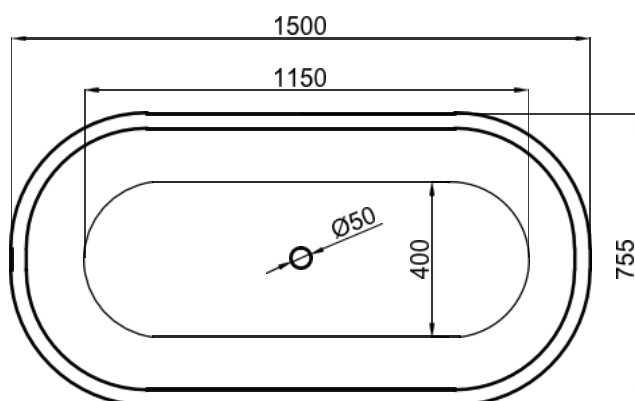

AMONA NEW

150X75 (WHITE 00055 / BLACK SHINE 00058 / BLACK MAT 00335 /
GRAPHITE 00413 / GREY 00412 / PINK 00415)