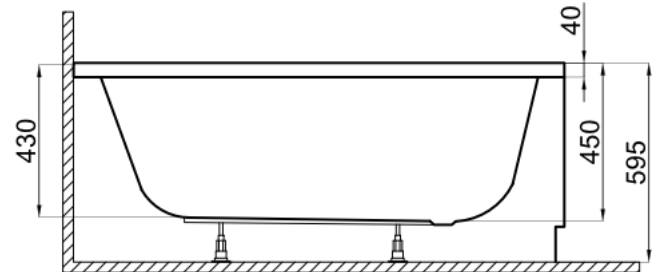

FRIDA

150X90 R (00273) / L (00283) , 150X100 R (00975) / L (00974)

DŁUGOŚĆ OBUDOWY / THE LENGTH OF THE HOUSING / ДЛИНА КОРПУСА

150x90	200,5 cm
150x100	209,5 cm