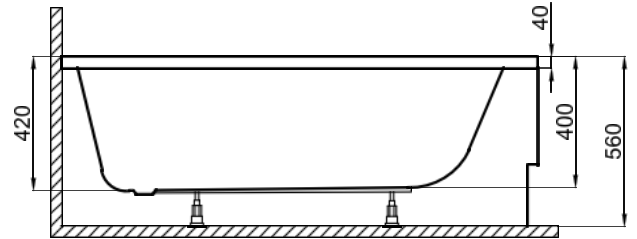

CLASSIC

150X75 (00279), 170X75 (00280), 180X80 (00440)