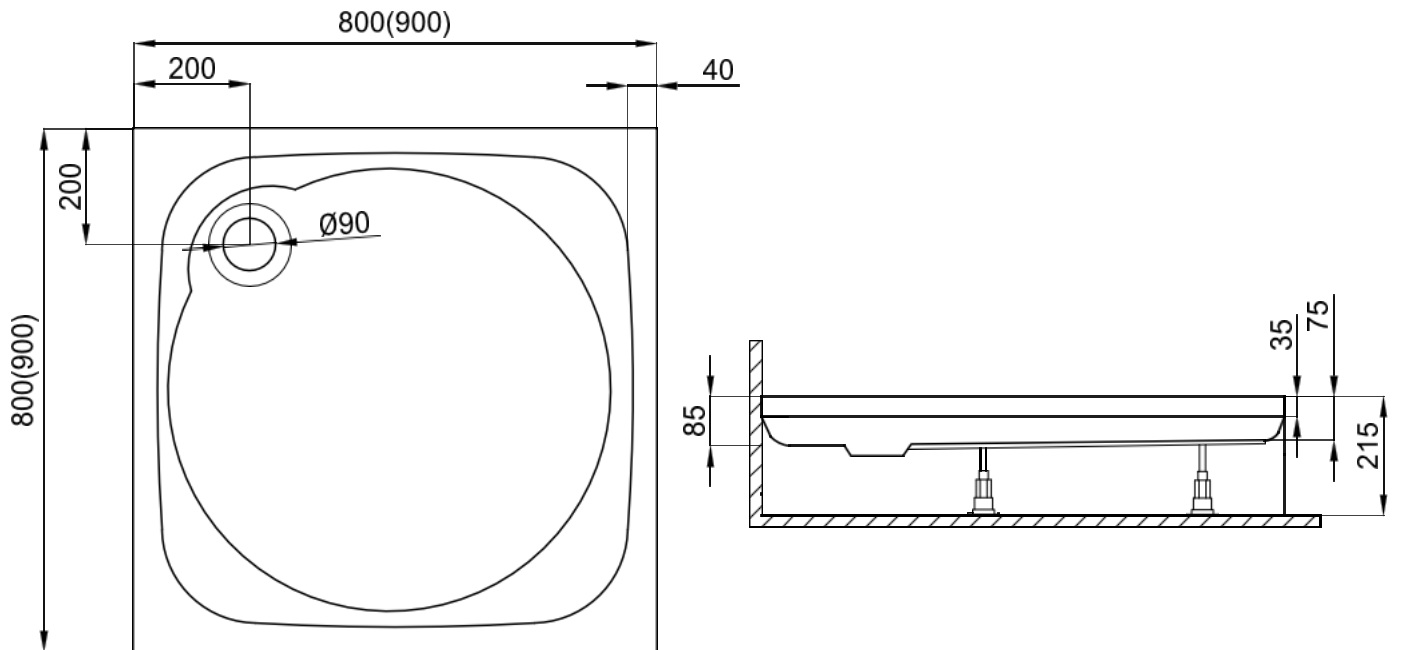

NOWY STYL COMPACT

80X80X5X16 (00609), 90X90X5X16 (00610)

NOWY STYL

80X80X8X21,5 (00611), 90X90X8X21,5 (00613)