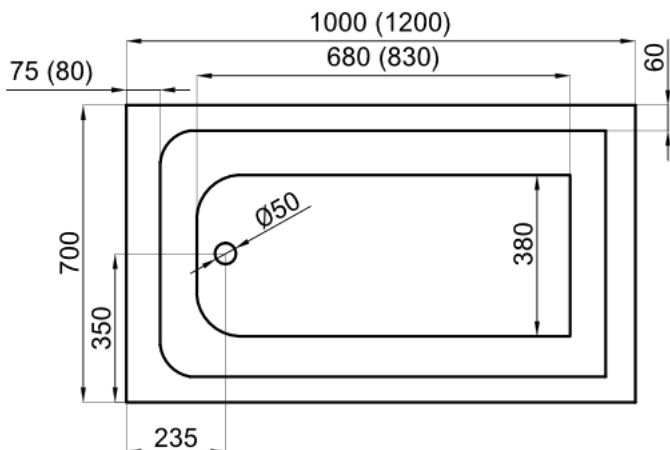

CAPRI

100X70 (00846), 120X70 (00705)