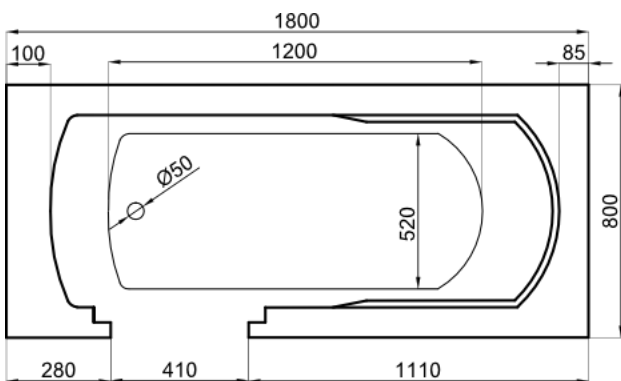

VOVO

180X80 (00016)