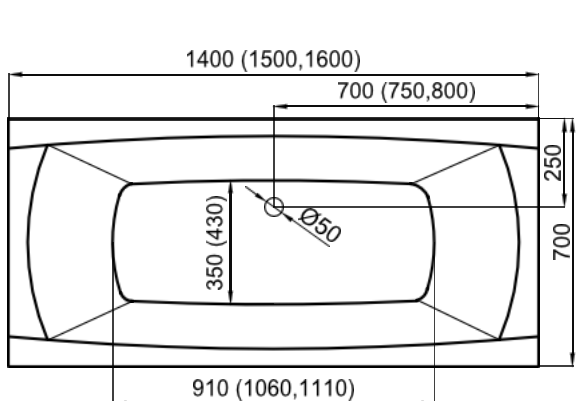

CAPRI NEW

140X70 (00359), 150X70 (00031), 160X70 (00028)