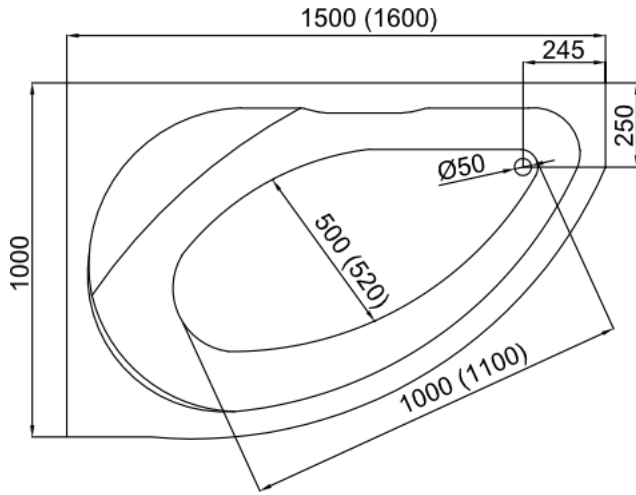

# FRIDA

150X90 R (00273) / L (00283) , 150X100 R (00975) / L (00974)

DŁUGOŚĆ OBUDOWY / THE LENGTH OF THE HOUSING / ДЛИНА КОРПУСА

150x90	200,5 cm
150x100	209,5 cm

# FRIDA

160X105 R (00978) / L (00977)

DŁUGOŚĆ OBUDOWY / THE LENGTH OF THE HOUSING / ДЛИНА КОРПУСА

160x105	222,5 cm
---------	----------

# MAREA

150X100 R (00293) / L (00295), 160X100 R (00532) / L (00534)

DLUGOŚĆ OBUDOWY / THE LENGTH OF THE HOUSING / ДЛИНА КОРПУСА

150x100	211 cm
160x100	218 cm