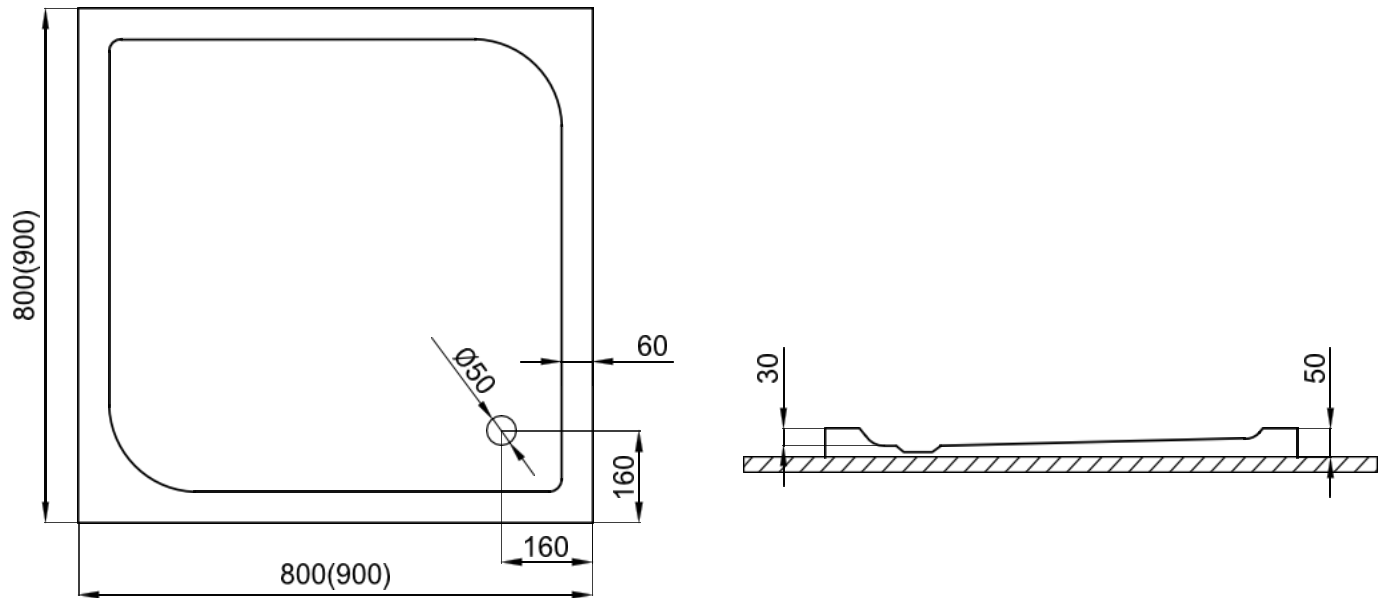

TAKO

80X80X3X5 (00402), 90X90X3X5 (00380)