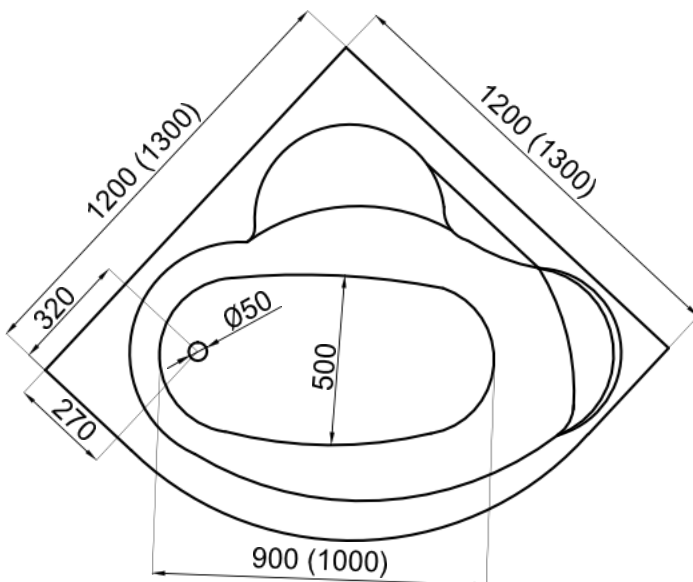

STANDARD

120X120 (00205), 130X130 (00219)

DLUGOŚĆ OBUDOWY / THE LENGTH OF THE HOUSING / ДЛИНА КОРПУСА

120x120	198,5 cm
130x130	213,5 cm