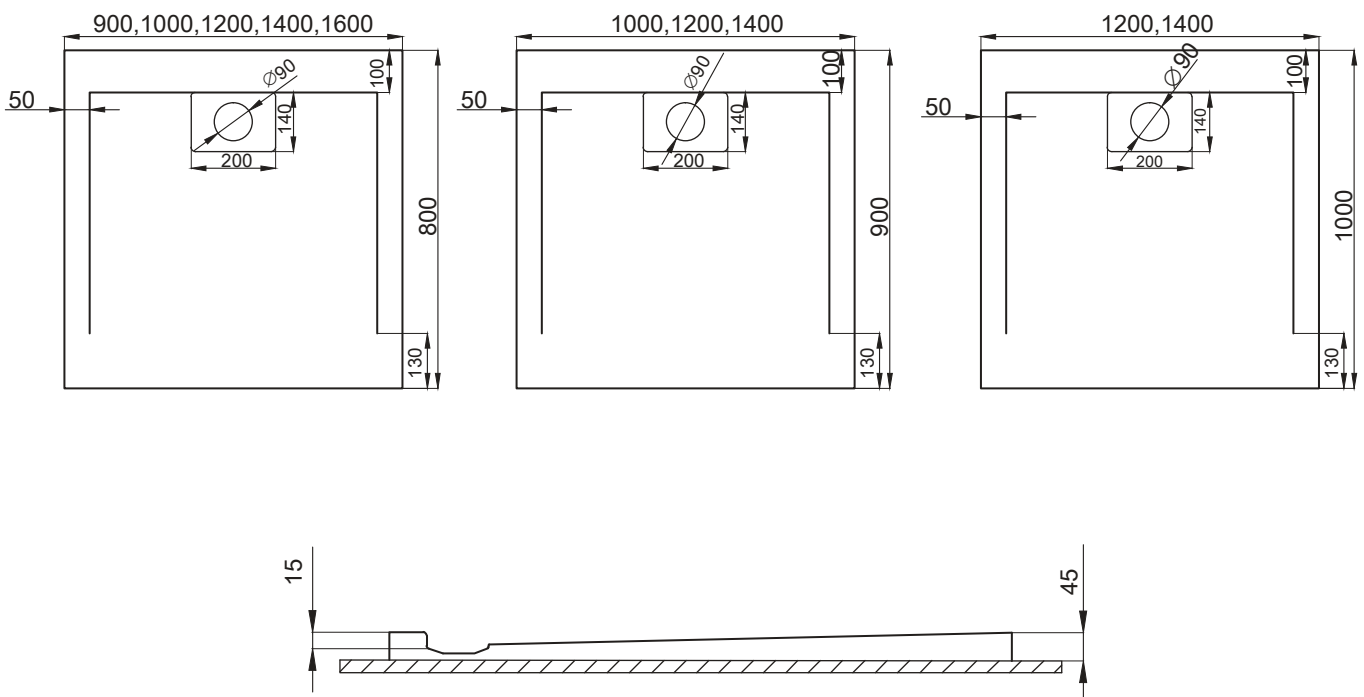

VEGAR

90X80X1,5X4,5 (WHITE 00122) / BLACK 00158), 100X80X1,5X4,5 (WHITE 00131 / BLACK 00169),
120X80X1,5X4,5 (WHITE 00141) / BLACK 00187), 100X90X1,5X4,5 (WHITE 00119 / BLACK 00156),
120X90X1,5X4,5 (WHITE 00154 / BLACK 00197), 120X100X1,5X4,5 (WHITE 00123 / BLACK 00211),
140X80X1,5X4,5 (WHITE 00142 / BLACK 00189), 140X90X1,5X4,5 (WHITE 00155 / BLACK 00198),
140X100X1,5X4,5 (WHITE 00140/ BLACK 00212), 160X80X1,5X4,5 (WHITE 00151/ BLACK 00190)