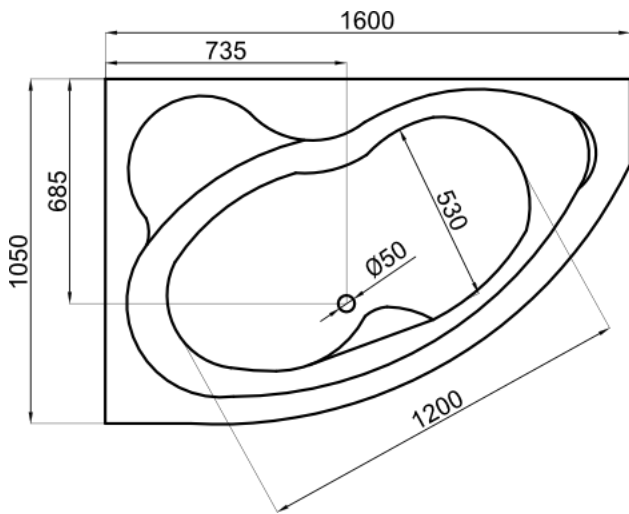

# MAREA

150X100 R (00293) / L (00295), 160X100 R (00532) / L (00534)

DLUGOŚĆ OBUDOWY / THE LENGTH OF THE HOUSING / ДЛИНА КОРПУСА

150x100	211 cm
160x100	218 cm

# MARIKA

140X80 R (00795) / L (00682)

DLUGOŚĆ OBUDOWY / THE LENGTH OF THE HOUSING / ДЛИНА КОРПУСА

140x80	192,5 cm
--------	----------

# MEGA

160X105 R (00229) / L (00230)

DŁUGOŚĆ OBUDOWY / THE LENGTH OF THE HOUSING / ДЛИНА КОРПУСА

160x105	227,5 cm
---------	----------