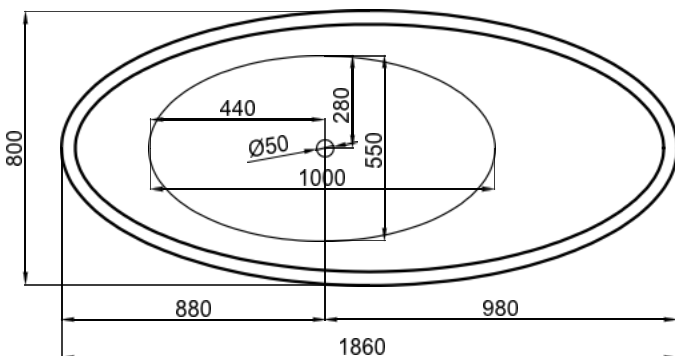

ZOE

180X80 (WHITE 00256 / BLACK SHINE 00257 / BLACK MAT 00332 /

GRAPHITE 00409 / GREY 00407 / PINK 00410)