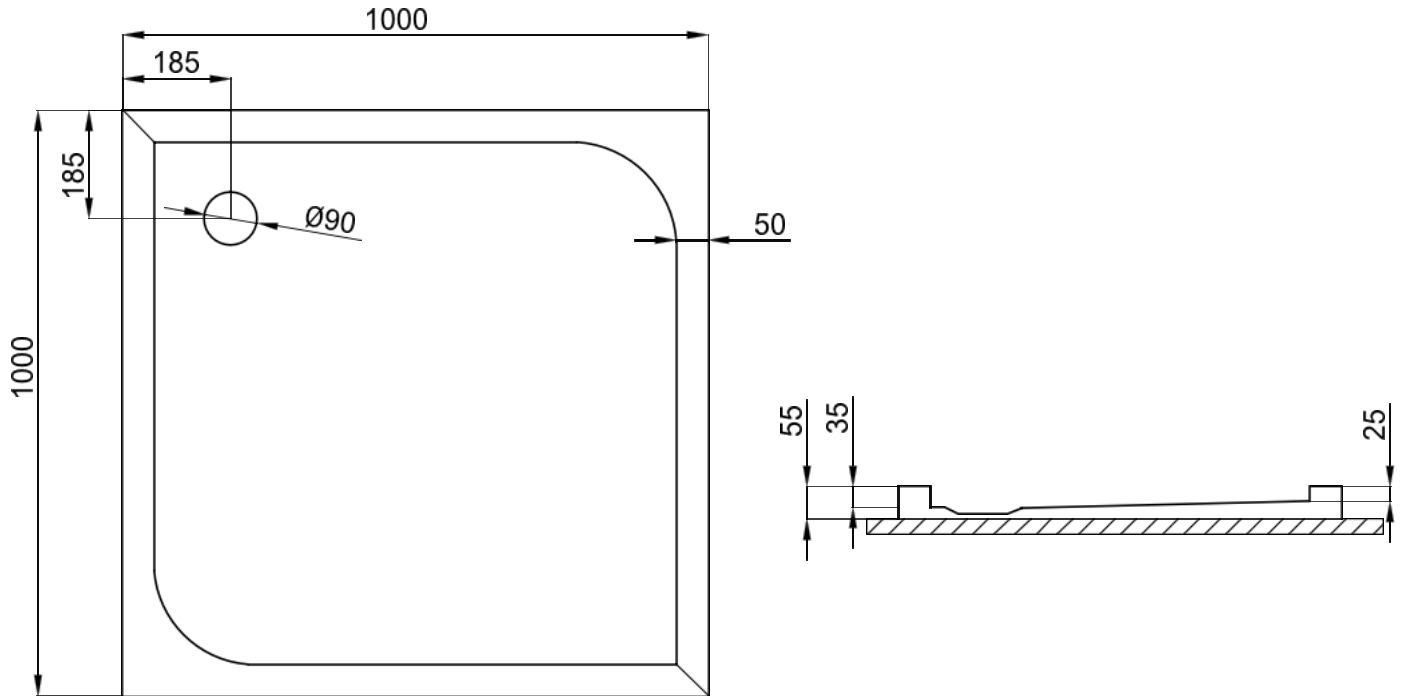

ARES

100X100X3X5,5 (00597)