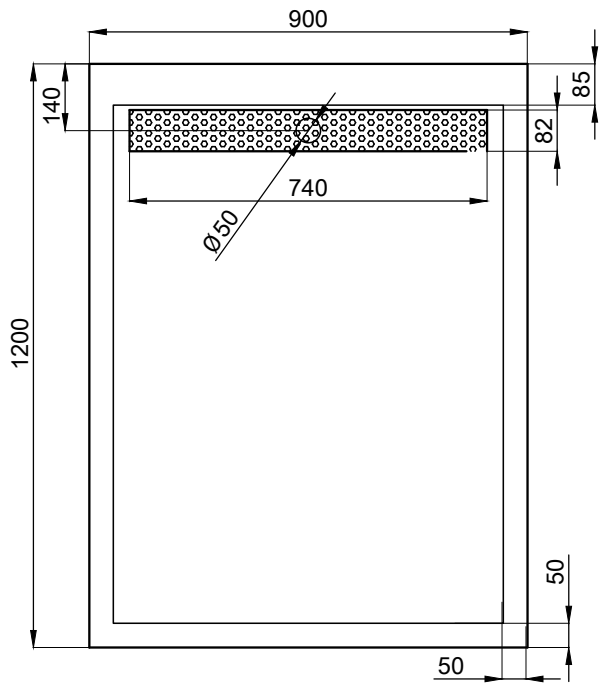

WEST

120X90X3X5,5 (00843), 140X80X3X5,5 (00541)