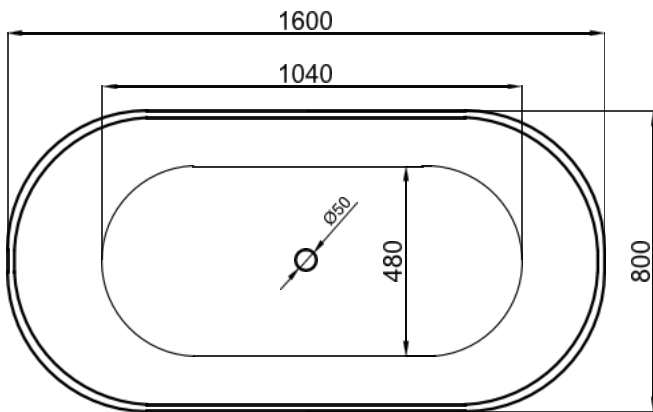

UZO

160X80 (WHITE 00221 / BLACK SHINE 00336 / BLACK MAT 00337 /

GRAPHITE 00437 / GREY 00436 / PINK 00438)