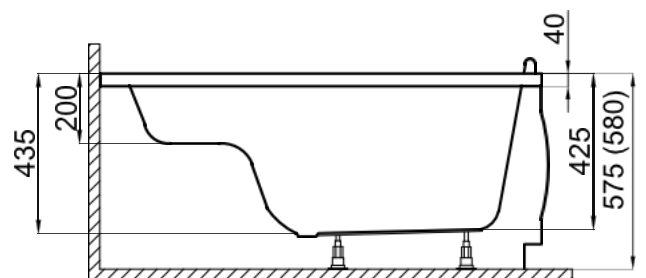

STANDARD

120X120 (00205), 130X130 (00219)

DLUGOŚĆ OBUDOWY / THE LENGTH OF THE HOUSING / ДЛИНА КОРПУСА

120x120	198,5 cm
130x130	213,5 cm