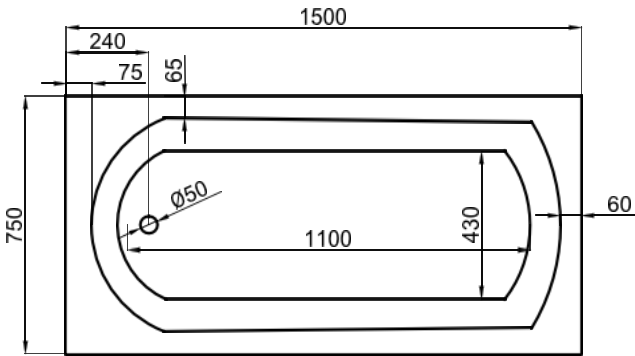

CLASSIC

150X75 (00279), 170X75 (00280), 180X80 (00440)