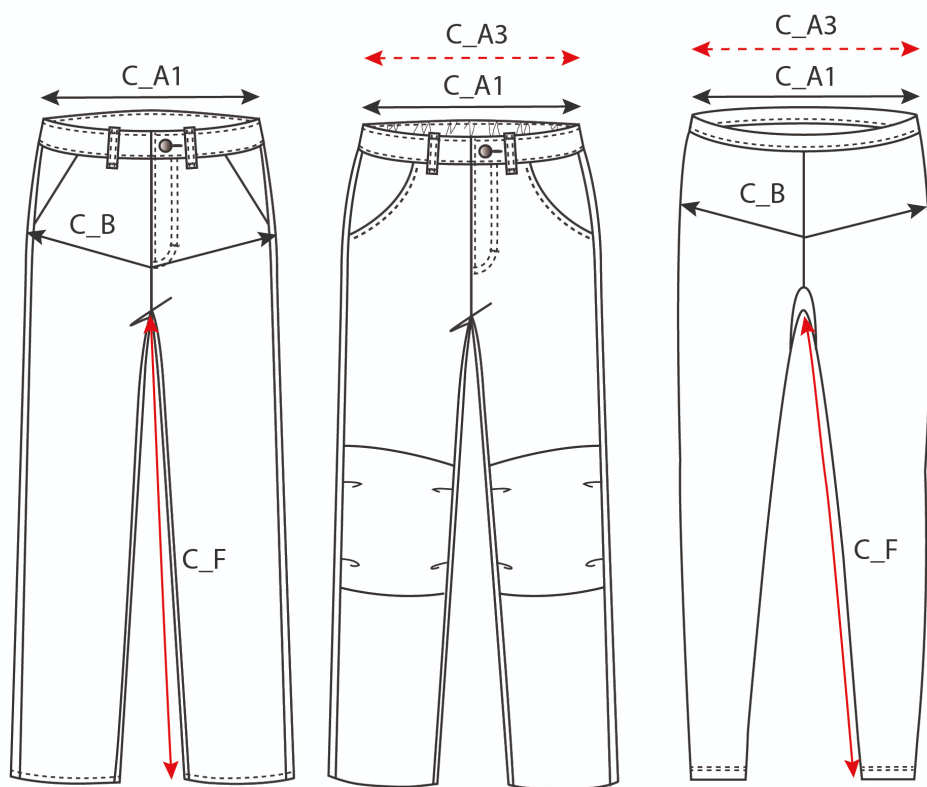

Storleksguide

----- = Utsträckt, extended, venytettyinä

Standard

	C44	C46	C48	C50	C52	C54	C56	C58	C60
C_A1	38 cm	40 cm	42 cm	44 cm	46 cm	48 cm	50.5 cm	53 cm	55.5 cm
C_A3	40 cm	42 cm	44 cm	46 cm	48 cm	50 cm	52.5 cm	55 cm	57.5 cm
C_B	49 cm	51 cm	53 cm	55 cm	57 cm	59 cm	61 cm	63 cm	65 cm
C_F	79 cm	80 cm	81 cm	82 cm	83 cm	84 cm	85 cm	86 cm	87 cm

Long

	C148	C150	C152	C154
C_A1	42 cm	44 cm	46 cm	48 cm

	C148	C150	C152	C154
C_A3	44 cm	46 cm	48 cm	50 cm
C_B	53 cm	55 cm	57 cm	59 cm
C_F	86 cm	87 cm	88 cm	89 cm