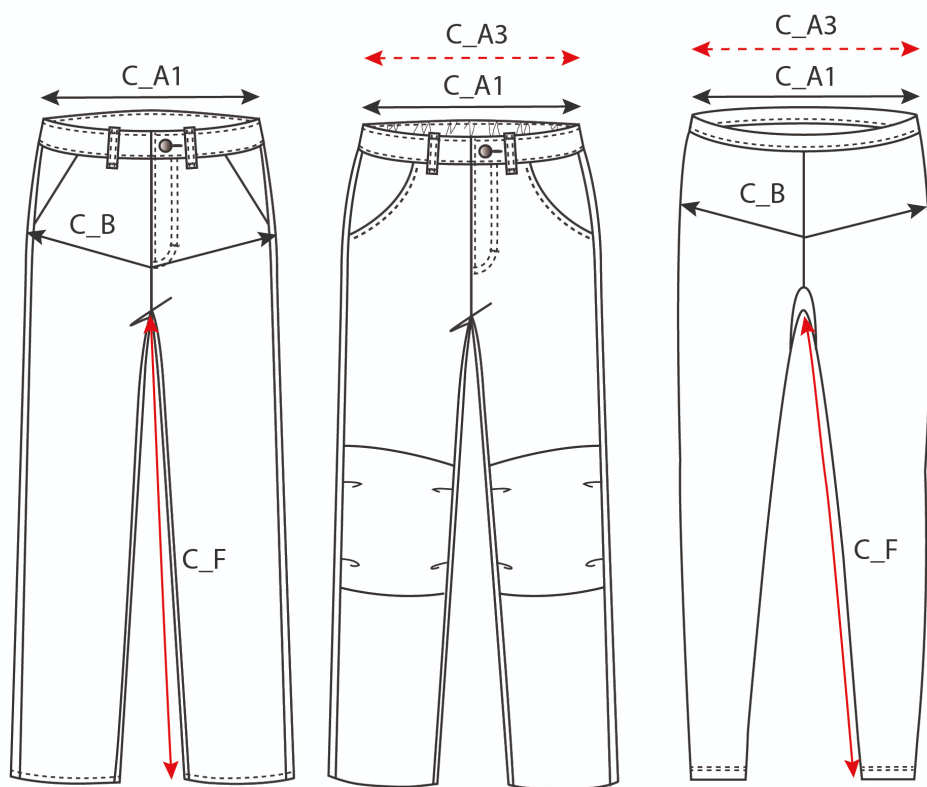

Storleksguide

----- = Utsträckt, extended, venytettyinä

Standard

	32	34	36	38	40	42	44	46	48
C_A1	33 cm	35 cm	37 cm	39 cm	41 cm	43 cm	45 cm	47 cm	49.5 cm
C_A3	37 cm	39 cm	41 cm	43 cm	45 cm	47 cm	49 cm	51 cm	53.5 cm
C_B	45 cm	47 cm	49 cm	51 cm	51 cm	55 cm	57 cm	59 cm	61 cm
C_F	77 cm	78 cm	79 cm	80 cm	81 cm	82 cm	83 cm	84 cm	85 cm

Long

	36L	38L	40L	42L
C_A1	37 cm	39 cm	41 cm	43 cm

	36L	38L	40L	42L
C_A3	41 cm	43 cm	45 cm	47 cm
C_B	49 cm	51 cm	53 cm	55 cm
C_F	84 cm	85 cm	86 cm	87 cm