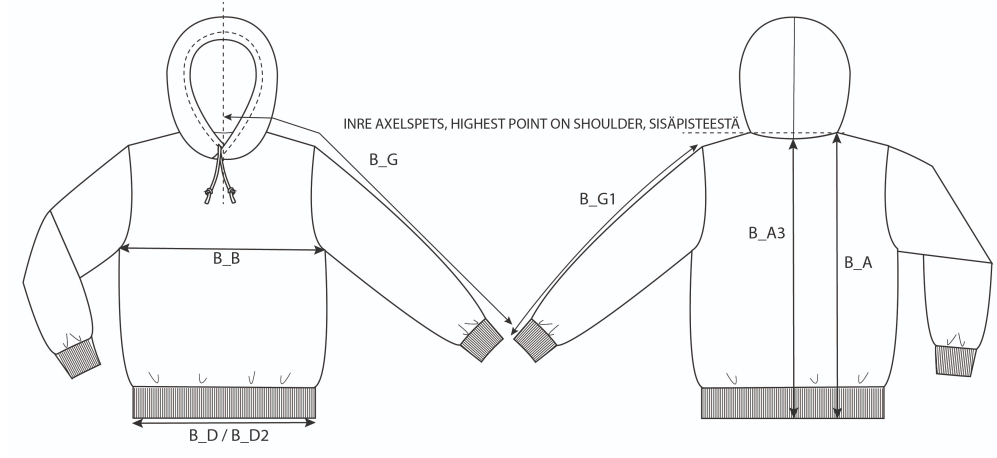

Storleksguide

MITT BAK, CENTER BACK, KESKELTÄ TAKAA

	XS	S	M	L	XL	XXL
B_A	66 cm	68 cm	70 cm	72 cm	74 cm	76 cm
B_B	51 cm	54 cm	57 cm	60 cm	63 cm	66 cm
B_D2	41 cm	44 cm	47 cm	50 cm	53 cm	56 cm
B_G	86 cm	88 cm	90 cm	92 cm	94 cm	96 cm