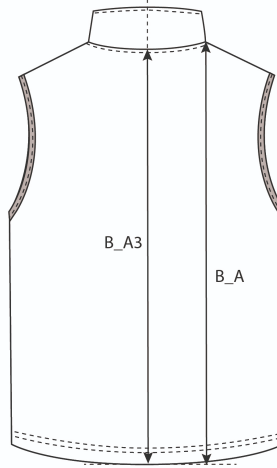

Storleksguide

INRE AXELSPETS, HIGHEST POINT ON SHOULDER, SISÄPISTEESTÄ

MITT BAK, CENTER BACK, KESKELTÄ TAKAA

INRE AXELSPETS, HIGHEST POINT ON SHOULDER, SISÄPISTEESTÄ

MITT BAK, CENTER BACK, KESKELTÄ TAKAA

	S	M	L	XL	XXL	3XL
B_A	71 cm	73 cm	75 cm	77 cm	79 cm	81 cm
B_A7	68 cm	70 cm	72 cm	74 cm	76 cm	78 cm
B_B	53 cm	56 cm	59 cm	62 cm	65 cm	68 cm
B_C	51 cm	54 cm	57 cm	60 cm	63 cm	66 cm
B_D	51 cm	54 cm	57 cm	60 cm	63 cm	66 cm