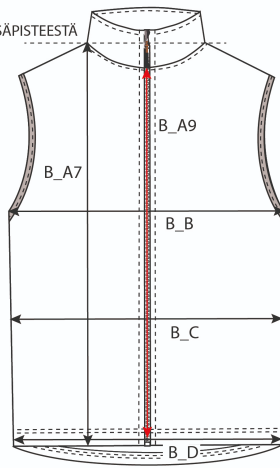

Storleksguide

INRE AXELSPETS, HIGHEST POINT ON SHOULDER, SISÄPISTEESTÄ

MITT BAK, CENTER BACK, KESKELTÄ TAKAA

INRE AXELSPETS, HIGHEST POINT ON SHOULDER, SISÄPISTEESTÄ

MITT BAK, CENTER BACK, KESKELTÄ TAKAA

	S	M	L	XL	XXL	3XL
B_A	71 cm	73 cm	75 cm	77 cm	79 cm	81 cm
B_A7	68 cm	70 cm	72 cm	74 cm	76 cm	78 cm
B_B	53 cm	56 cm	59 cm	62 cm	65 cm	68 cm
B_C	51 cm	54 cm	57 cm	60 cm	63 cm	66 cm
B_D	51 cm	54 cm	57 cm	60 cm	63 cm	66 cm