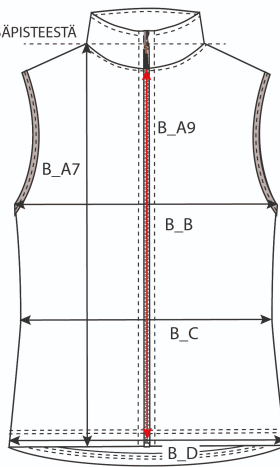

Storleksguide

INRE AXELSPETS, HIGHEST POINT ON SHOULDER, SISÄPISTEESTÄ

MITT BAK, CENTER BACK, KESKELTÄ TAKAA

INRE AXELSPETS, HIGHEST POINT ON SHOULDER, SISÄPISTEESTÄ

MITT BAK, CENTER BACK, KESKELTÄ TAKAA

	S	M	L	XL	XXL	3XL
B_A	71 cm	73 cm	75 cm	77 cm	79 cm	81 cm
B_A7	68 cm	70 cm	72 cm	74 cm	76 cm	78 cm
B_B	53 cm	56 cm	59 cm	62 cm	65 cm	68 cm
B_C	51 cm	54 cm	57 cm	60 cm	63 cm	66 cm
B_D	51 cm	54 cm	57 cm	60 cm	63 cm	66 cm