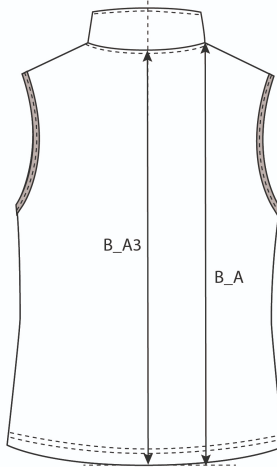

Storleksguide

INRE AXELSPETS, HIGHEST POINT ON SHOULDER, SISÄPISTEESTÄ

MITT BAK, CENTER BACK, KESKELTÄ TAKAA

INRE AXELSPETS, HIGHEST POINT ON SHOULDER, SISÄPISTEESTÄ

MITT BAK, CENTER BACK, KESKELTÄ TAKAA

	S	M	L	XL	XXL	3XL
B_A	71 cm	73 cm	75 cm	77 cm	79 cm	81 cm
B_A7	68 cm	70 cm	72 cm	74 cm	76 cm	78 cm
B_B	53 cm	56 cm	59 cm	62 cm	65 cm	68 cm
B_C	51 cm	54 cm	57 cm	60 cm	63 cm	66 cm
B_D	51 cm	54 cm	57 cm	60 cm	63 cm	66 cm