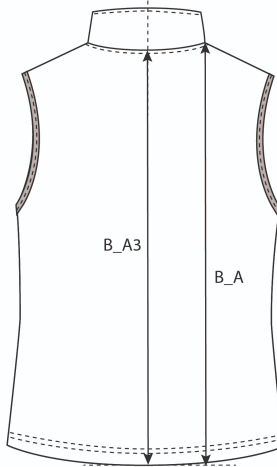

Storleksguide

INRE AXELSPETS, HIGHEST POINT ON SHOULDER, SISÄPISTEESTÄ

MITT BAK, CENTER BACK, KESKELTÄ TAKAA

INRE AXELSPETS, HIGHEST POINT ON SHOULDER, SISÄPISTEESTÄ

MITT BAK, CENTER BACK, KESKELTÄ TAKAA

	XS	S	M	L	XL	XXL
B_A	66 cm	68 cm	70 cm	72 cm	74 cm	76 cm
B_A7	64 cm	66 cm	68 cm	70 cm	72 cm	74 cm
B_B	46 cm	49 cm	52 cm	55 cm	58 cm	61 cm
B_C	42 cm	45 cm	48 cm	51 cm	54 cm	57 cm
B_D	47 cm	50 cm	53 cm	56 cm	59 cm	62 cm