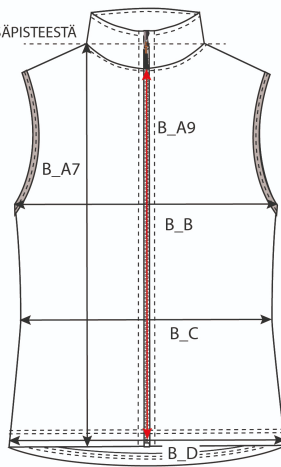

Storleksguide

INRE AXELSPETS, HIGHEST POINT ON SHOULDER, SISÄPISTEESTÄ

MITT BAK, CENTER BACK, KESKELTÄ TAKAA

INRE AXELSPETS, HIGHEST POINT ON SHOULDER, SISÄPISTEESTÄ

MITT BAK, CENTER BACK, KESKELTÄ TAKAA

	XS	S	M	L	XL	XXL
B_A	66 cm	68 cm	70 cm	72 cm	74 cm	76 cm
B_A7	64 cm	66 cm	68 cm	70 cm	72 cm	74 cm
B_B	46 cm	49 cm	52 cm	55 cm	58 cm	61 cm
B_C	42 cm	45 cm	48 cm	51 cm	54 cm	57 cm
B_D	47 cm	50 cm	53 cm	56 cm	59 cm	62 cm