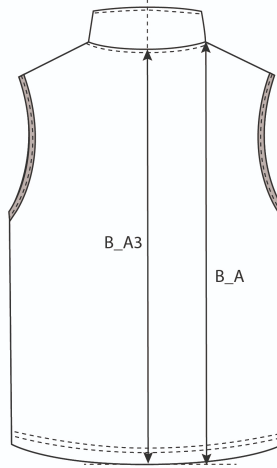

Storleksguide

INRE AXELSPETS, HIGHEST POINT ON SHOULDER, SISÄPISTEESTÄ

MITT BAK, CENTER BACK, KESKELTÄ TAKAA

INRE AXELSPETS, HIGHEST POINT ON SHOULDER, SISÄPISTEESTÄ

MITT BAK, CENTER BACK, KESKELTÄ TAKAA

	XS	S	M	L	XL	XXL
B_A	66 cm	68 cm	70 cm	72 cm	74 cm	76 cm
B_A7	64 cm	66 cm	68 cm	70 cm	72 cm	74 cm
B_B	46 cm	49 cm	52 cm	55 cm	58 cm	61 cm
B_C	42 cm	45 cm	48 cm	51 cm	54 cm	57 cm
B_D	47 cm	50 cm	53 cm	56 cm	59 cm	62 cm