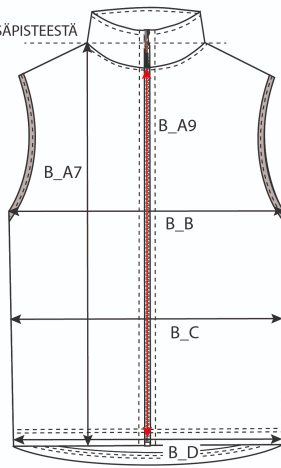

Storleksguide

INRE AXELSPETS, HIGHEST POINT ON SHOULDER, SISÄPISTEESTÄ

MITT BAK, CENTER BACK, KESKELTÄ TAKAA

INRE AXELSPETS, HIGHEST POINT ON SHOULDER, SISÄPISTEESTÄ

MITT BAK, CENTER BACK, KESKELTÄ TAKAA

	XS	S	M	L	XL	XXL
B_A	66 cm	68 cm	70 cm	72 cm	74 cm	76 cm
B_A7	64 cm	66 cm	68 cm	70 cm	72 cm	74 cm
B_B	46 cm	49 cm	52 cm	55 cm	58 cm	61 cm
B_C	42 cm	45 cm	48 cm	51 cm	54 cm	57 cm
B_D	47 cm	50 cm	53 cm	56 cm	59 cm	62 cm