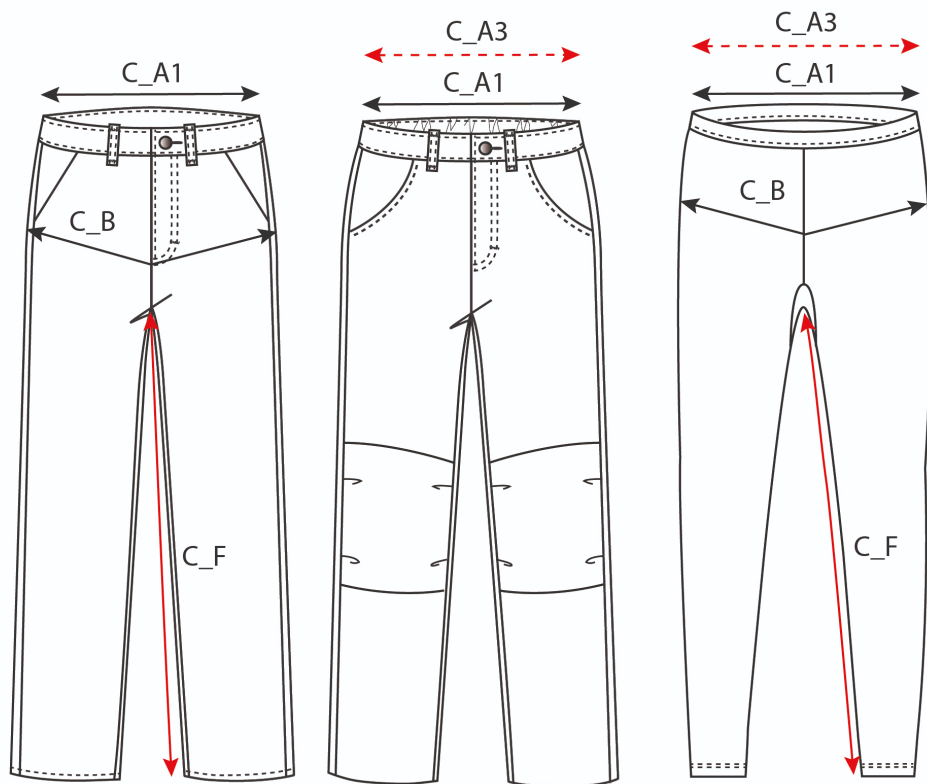

# Storleksguide

----- = Utsträckt, extended, venytettyä

## Standard

	C44	C46	C48	C50	C52	C54	C56	C58	C60
C_A1	38 cm	40 cm	42 cm	44 cm	46 cm	48 cm	50.5 cm	53 cm	55.5 cm
C_A3	40 cm	42 cm	44 cm	46 cm	48 cm	50 cm	52.5 cm	55 cm	57.5 cm
C_B	49 cm	51 cm	53 cm	55 cm	57 cm	59 cm	61 cm	63 cm	65 cm
C_F	79 cm	80 cm	81 cm	82 cm	83 cm	84 cm	85 cm	86 cm	87 cm

## DSize

	D88	D92	D96	D100	D104	D108	D112	D116	D120
C	40.5	42.5	44.5	46.5	48.5	50.5	53	55.5	58

	D88	D92	D96	D100	D104	D108	D112	D116	D120
	cm	cm	cm	cm	cm	cm	cm	cm	cm
C_A3	42.5 cm	44.5 cm	46.5 cm	48.5 cm	50.5 cm	52.5 cm	55 cm	57.5 cm	60 cm
C_B	50 cm	52 cm	54 cm	56 cm	58 cm	60 cm	62 cm	64 cm	66 cm
C_F	75 cm	76 cm	77 cm	78 cm	79 cm	80 cm	81 cm	82 cm	83 cm

Long

	C146	C148	C150	C152	C154
C_A1	40 cm	42 cm	44 cm	46 cm	48 cm
C_A3	42 cm	44 cm	46 cm	48 cm	50 cm
C_B	51 cm	53 cm	55 cm	57 cm	59 cm
C_F	85 cm	86 cm	87 cm	88 cm	89 cm