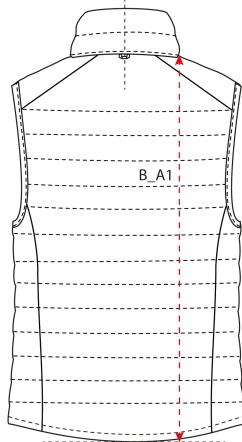

# Storleksguide

INRE AXELSPETS, HIGHEST POINT ON SHOULDER, SISÄPISTEESTÄ

MITT BAK, CENTER BACK, KESKELTÄ TAKAA

INRE AXELSPETS, HIGHEST POINT ON SHOULDER, SISÄPISTEESTÄ

MITT BAK, CENTER BACK, KESKELTÄ TAKAA

--- = Utsträckt, extended, venytettynä

	XXS	XS	S	M	L	XL	XXL	3XL	4XL
B_A3	60 cm	62 cm	64 cm	67 cm	71 cm	74 cm	77 cm	79 cm	80 cm
B_B	48 cm	50 cm	52 cm	55 cm	57 cm	60 cm	62 cm	64 cm	66 cm
B_D	50 cm	52 cm	54 cm	57 cm	59 cm	62 cm	64 cm	66 cm	68 cm