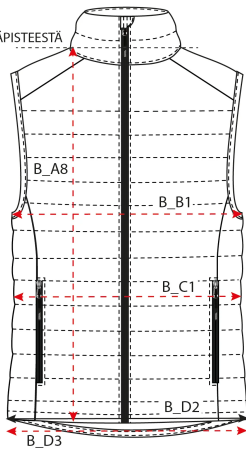

# Storleksguide

INRE AXELSPETS, HIGHEST POINT ON SHOULDER, SISÄPISTEESTÄ

MITT BAK, CENTER BACK, KESKELTÄ TAKAA

INRE AXELSPETS, HIGHEST POINT ON SHOULDER, SISÄPISTEESTÄ

MITT BAK, CENTER BACK, KESKELTÄ TAKAA

--- = Utsträckt, extended, venytettynä

	XXS	XS	S	M	L	XL	XXL	3XL	4XL
B_A3	60 cm	62 cm	64 cm	67 cm	71 cm	74 cm	77 cm	79 cm	80 cm
B_B	48 cm	50 cm	52 cm	55 cm	57 cm	60 cm	62 cm	64 cm	66 cm
B_D	50 cm	52 cm	54 cm	57 cm	59 cm	62 cm	64 cm	66 cm	68 cm