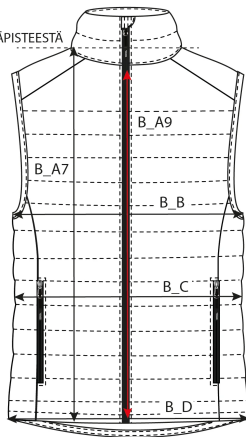

# Storleksguide

INRE AXELSPETS, HIGHEST POINT ON SHOULDER, SISÄPISTEESTÄ

MITT BAK, CENTER BACK, KESKELTÄ TAKAA

INRE AXELSPETS, HIGHEST POINT ON SHOULDER, SISÄPISTEESTÄ

MITT BAK, CENTER BACK, KESKELTÄ TAKAA

--- = Utsträckt, extended, venytettynä

	XXS	XS	S	M	L	XL	XXL	3XL	4XL
B_A3	60 cm	62 cm	64 cm	67 cm	71 cm	74 cm	77 cm	79 cm	80 cm
B_B	48 cm	50 cm	52 cm	55 cm	57 cm	60 cm	62 cm	64 cm	66 cm
B_D	50 cm	52 cm	54 cm	57 cm	59 cm	62 cm	64 cm	66 cm	68 cm