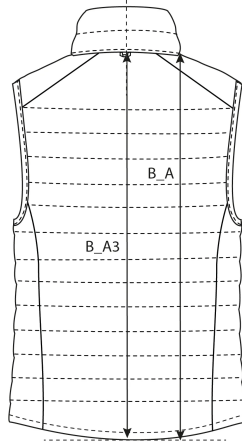

# Storleksguide

INRE AXELSPETS, HIGHEST POINT ON SHOULDER, SISÄPISTEESTÄ

MITT BAK, CENTER BACK, KESKELTÄ TAKAA

INRE AXELSPETS, HIGHEST POINT ON SHOULDER, SISÄPISTEESTÄ

MITT BAK, CENTER BACK, KESKELTÄ TAKAA

--- = Utsträckt, extended, venytettynä

	XXS	XS	S	M	L	XL	XXL	3XL	4XL
B_A3	60 cm	62 cm	64 cm	67 cm	71 cm	74 cm	77 cm	79 cm	80 cm
B_B	48 cm	50 cm	52 cm	55 cm	57 cm	60 cm	62 cm	64 cm	66 cm
B_D	50 cm	52 cm	54 cm	57 cm	59 cm	62 cm	64 cm	66 cm	68 cm