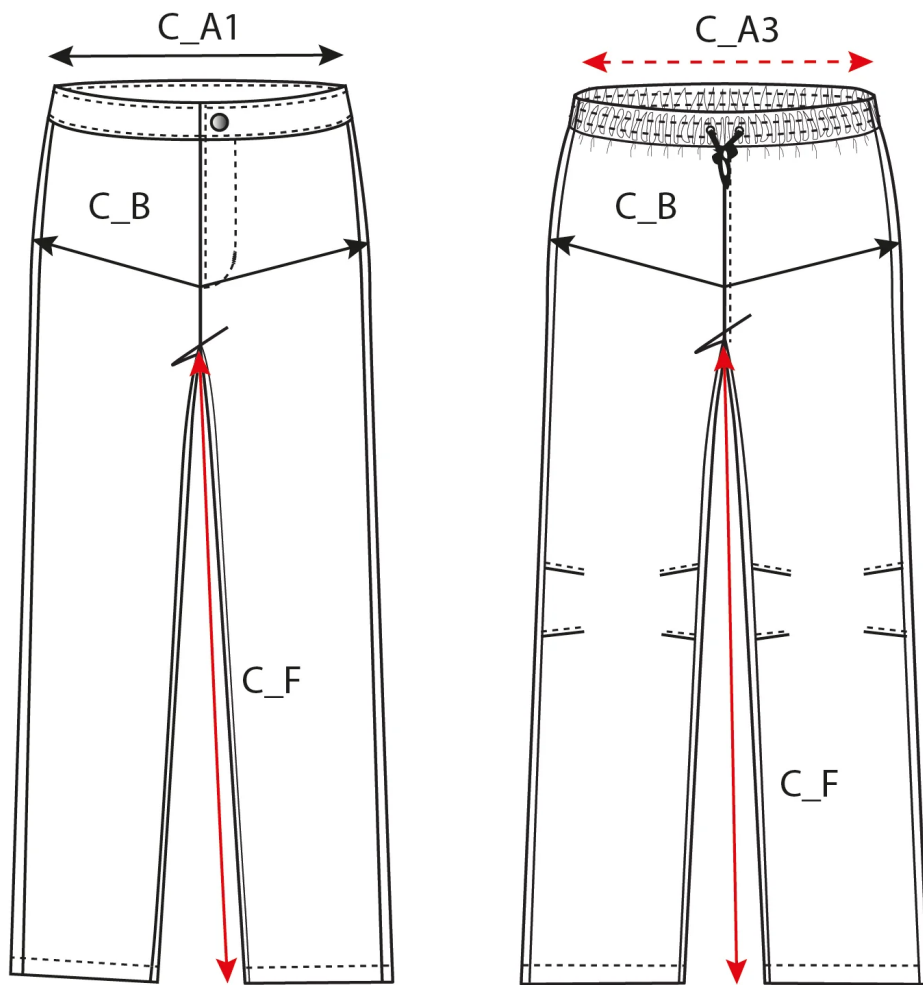

# Storleksguide

----- = Utsträckt, extended, venytettynä

## Standard

	XS	S	M	L	XL	XXL	3XL
C_A1	36.5 cm	39 cm	41.5 cm	44 cm	46.5 cm	49 cm	51.5 cm
C_A3	44 cm	47 cm	50 cm	53 cm	56 cm	59 cm	62 cm
C_B	48 cm	51 cm	54 cm	57 cm	60 cm	63 cm	66 cm
C_F	76 cm	78 cm	80 cm	82 cm	84 cm	86 cm	88 cm