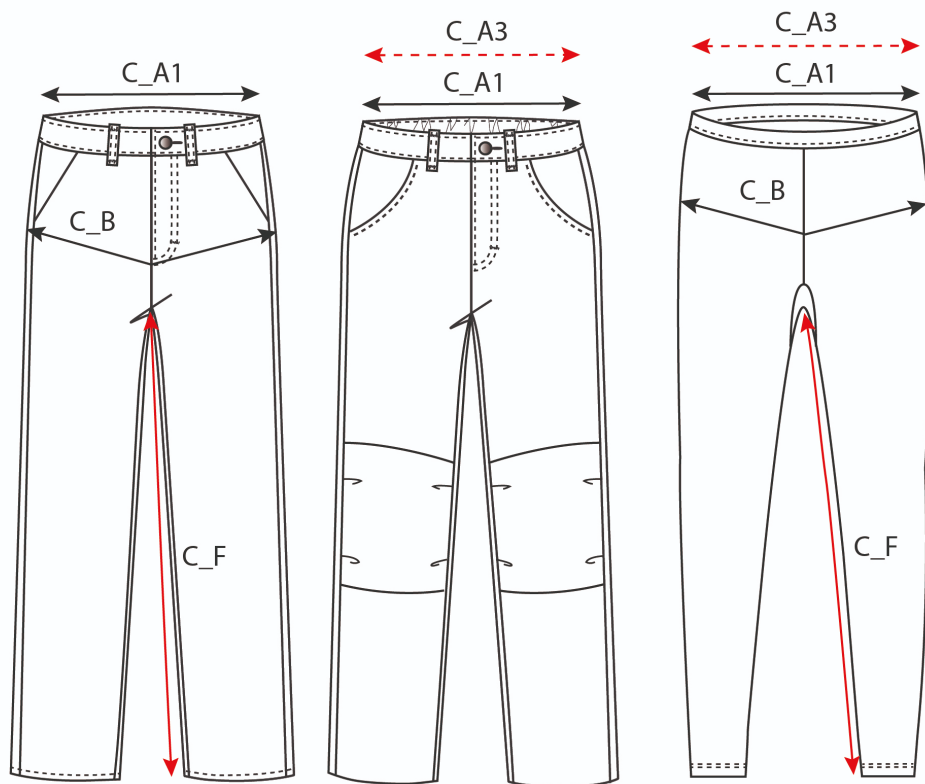

# Storleksguide

- - - - - = Utsträckt, extended, venytettyä

## Standard

	C44	C46	C48	C50	C52	C54	C56	C58	C60
C_A1	39 cm	41 cm	43 cm	45 cm	47 cm	49 cm	51.5 cm	54 cm	56.5 cm
C_B	49 cm	51 cm	53 cm	55 cm	57 cm	59 cm	61 cm	63 cm	65 cm
C_F	79 cm	80 cm	81 cm	82 cm	83 cm	84 cm	85 cm	86 cm	87 cm

## D Size

	D88	D92	D96	D100	D104	D108	D112	D116	D120
C_A1	41.5 cm	43.5 cm	45.5 cm	47.5 cm	49.5 cm	51.5 cm	54 cm	56.5 cm	59 cm
C	50	52 cm	54 cm	56 cm	58 cm	60 cm	62	64 cm	66

	D88	D92	D96	D100	D104	D108	D112	D116	D120
	cm						cm		cm
C_F	75 cm	76 cm	77 cm	78 cm	79 cm	80 cm	81 cm	82 cm	83 cm