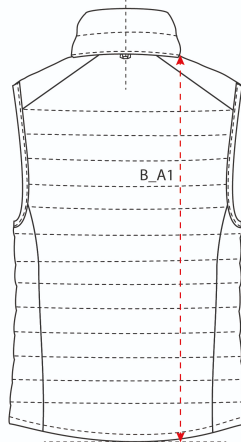

Storleksguide

INRE AXELSPETS, HIGHEST POINT ON SHOULDER, SISÄPISTEESTÄ

MITT BAK, CENTER BACK, KESKELTÄ TAKAA

INRE AXELSPETS, HIGHEST POINT ON SHOULDER, SISÄPISTEESTÄ

MITT BAK, CENTER BACK, KESKELTÄ TAKAA

--- = Utsträckt, extended, venytettynä

| | XS | S | M | L | XL | XXL |
|------|-------|-------|-------|-------|-------|-------|
| B_A | 65 cm | 67 cm | 69 cm | 71 cm | 73 cm | 75 cm |
| B_A7 | 62 cm | 64 cm | 66 cm | 68 cm | 70 cm | 72 cm |
| B_B | 48 cm | 51 cm | 54 cm | 57 cm | 60 cm | 63 cm |
| B_C | 44 cm | 47 cm | 50 cm | 53 cm | 56 cm | 59 cm |
| B_D | 50 cm | 53 cm | 56 cm | 59 cm | 62 cm | 65 cm |