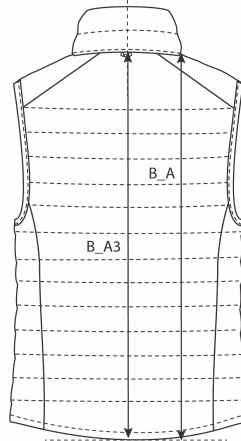

Storleksguide

INRE AXELSPETS, HIGHEST POINT ON SHOULDER, SISÄPISTEESTÄ

MITT BAK, CENTER BACK, KESKELTÄ TAKAA

INRE AXELSPETS, HIGHEST POINT ON SHOULDER, SISÄPISTEESTÄ

MITT BAK, CENTER BACK, KESKELTÄ TAKAA

--- = Utsträckt, extended, venytettynä

| | XS | S | M | L | XL | XXL |
|------|-------|-------|-------|-------|-------|-------|
| B_A | 65 cm | 67 cm | 69 cm | 71 cm | 73 cm | 75 cm |
| B_A7 | 62 cm | 64 cm | 66 cm | 68 cm | 70 cm | 72 cm |
| B_B | 48 cm | 51 cm | 54 cm | 57 cm | 60 cm | 63 cm |
| B_C | 44 cm | 47 cm | 50 cm | 53 cm | 56 cm | 59 cm |
| B_D | 50 cm | 53 cm | 56 cm | 59 cm | 62 cm | 65 cm |