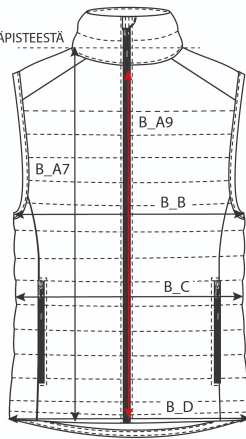

Storleksguide

INRE AXELSPETS, HIGHEST POINT ON SHOULDER, SISÄPISTEESTÄ

MITT BAK, CENTER BACK, KESKELTÄ TAKAA

INRE AXELSPETS, HIGHEST POINT ON SHOULDER, SISÄPISTEESTÄ

MITT BAK, CENTER BACK, KESKELTÄ TAKAA

--- = Utsträckt, extended, venytettynä

| | XS | S | M | L | XL | XXL |
|------|-------|-------|-------|-------|-------|-------|
| B_A | 65 cm | 67 cm | 69 cm | 71 cm | 73 cm | 75 cm |
| B_A7 | 62 cm | 64 cm | 66 cm | 68 cm | 70 cm | 72 cm |
| B_B | 48 cm | 51 cm | 54 cm | 57 cm | 60 cm | 63 cm |
| B_C | 44 cm | 47 cm | 50 cm | 53 cm | 56 cm | 59 cm |
| B_D | 50 cm | 53 cm | 56 cm | 59 cm | 62 cm | 65 cm |