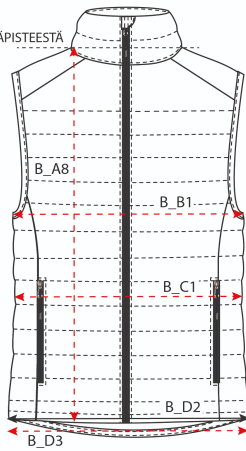

Storleksguide

INRE AXELSPETS, HIGHEST POINT ON SHOULDER, SISÄPISTEESTÄ

MITT BAK, CENTER BACK, KESKELTÄ TAKAA

INRE AXELSPETS, HIGHEST POINT ON SHOULDER, SISÄPISTEESTÄ

MITT BAK, CENTER BACK, KESKELTÄ TAKAA

--- = Utsträckt, extended, venytettynä

| | XS | S | M | L | XL | XXL |
|------|-------|-------|-------|-------|-------|-------|
| B_A | 65 cm | 67 cm | 69 cm | 71 cm | 73 cm | 75 cm |
| B_A7 | 62 cm | 64 cm | 66 cm | 68 cm | 70 cm | 72 cm |
| B_B | 48 cm | 51 cm | 54 cm | 57 cm | 60 cm | 63 cm |
| B_C | 44 cm | 47 cm | 50 cm | 53 cm | 56 cm | 59 cm |
| B_D | 50 cm | 53 cm | 56 cm | 59 cm | 62 cm | 65 cm |