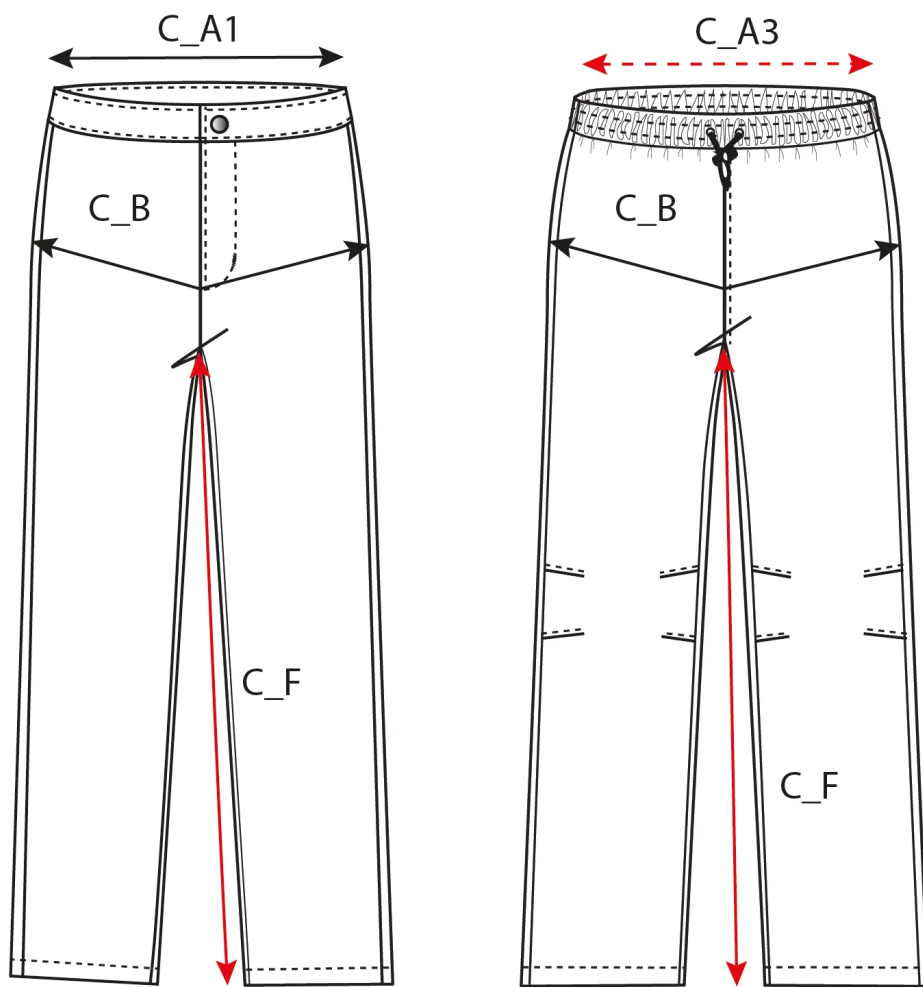

# Storleksguide

----- = Utsträckt, extended, venyttetynä

## Standard

	XS	S	M	L	XL	XXL	3XL	4XL
C_A1	36.5 cm	39 cm	41.5 cm	44 cm	46.5 cm	49 cm	51.5 cm	54 cm
C_A3	44 cm	47 cm	50 cm	53 cm	56 cm	59 cm	62 cm	65 cm
C_B	48 cm	51 cm	54 cm	57 cm	60 cm	63 cm	66 cm	69 cm
C_F	76 cm	78 cm	80 cm	82 cm	84 cm	86 cm	88 cm	90 cm