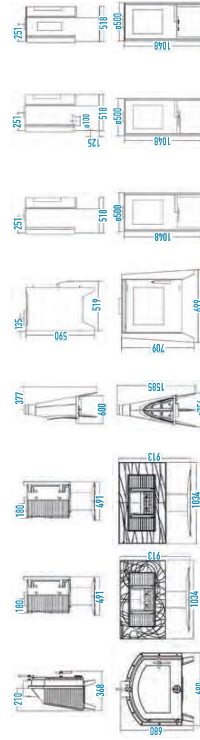

## TECHNICAL DATA

							
P610144	P611544	P611344	P615344	P648800	P648810	P648811	P648814
STIMO	SYMPHONIA	THEIA	TIPI	AURES	ONSEN	ONSEN connectable	ONSEN 3 windows
70	86	86	82	96	96	98	98
Cast iron stoves	Cast iron stoves	Cast iron stoves	Cast iron stoves	Steel stoves	Steel stoves	Connectable Steel stoves	Steel stoves

### DIMENSIONS AND WEIGHT

Height	629	913	913	1585	1048	1048	1048	1048
Width	680	1034	1034	754	699	502.5	502.5	502.5
Depth	368	491	491	754	518	518	518	518
Flue diameter	150	180	180	200	150	150	150	150
Flue height	-	-	-	590	-	-	-	-
Log length (cm)	50	71	71	40	51	40	40	40
Weight (kg)	63	199	220	143	85	126	135	126

## TECHNICAL DATA

							
P626175	P626075	P647043	P927475	P600672	P900672	P62637X	P62647X
GA 600 VOLET	GV 600 VOLET	AIR CONTROL GA 700	COMPACT 700 VOLET	ECO 700	ECO 700	CORNER 700 right glass	CORNER 700 right glass
102	102	112	110	103	103	114	115
Log fireplaces	Log fireplaces	Log fireplaces	Log fireplaces	Log fireplaces	Log fireplaces	Log fireplaces	Log fireplaces

### DIMENSIONS AND WEIGHT

Height	611.5	611.5	702	747	526.5	526.5	685	685
Width	580	580	713	694	692	692	652	652
Depth	412	414.5	477	464.5	380	411	443	443
Flue diameter	150	150	200	200	180	180	200	200
Flue height	-	-	-	-	-	-	-	-
Log length (cm)	50	50	54	60	50	50	50	50
Weight (kg)	90	90	178	128	96	91	98	98