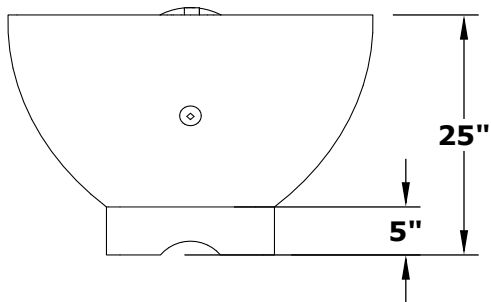

# SONOMA FIRE PIT

OPT-SONMA38  
OPT-SONMA38EKIT

**ISOMETRIC VIEW**

**TOP VIEW**

**FRONT SIDE VIEW**

**BACK SIDE VIEW**

Fire Pit Material: GFRC Concrete  
Pan Material: 304 Stainless Steel  
Burner Material: 304 Stainless Steel