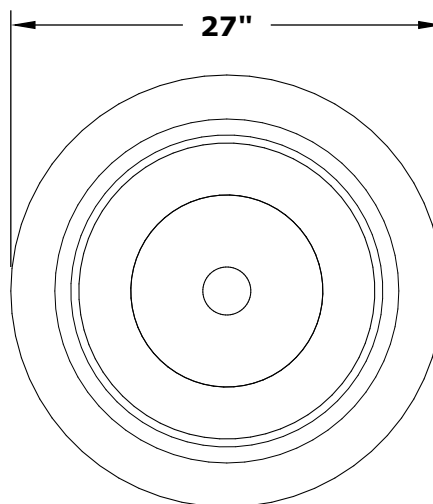

# SEDONA POWDER COAT PLANTER BOWL

**ISOMETRIC VIEW**

**TOP VIEW**

**RIGHT SIDE VIEW**

**FRONT SIDE VIEW**

Bowl Material: Galvanized Steel

<i>Drawn By</i>	Murguia M.
<i>Date Created</i>	August 5, 2021