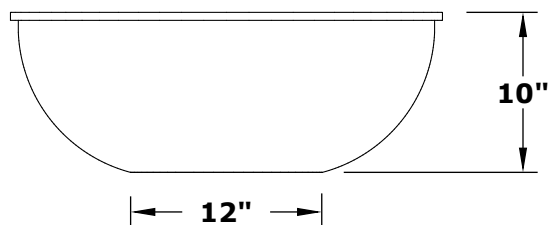

# SEDONA POWDER COAT PLANTER BOWL

**ISOMETRIC VIEW**

**TOP VIEW**

**RIGHT SIDE VIEW**

**FRONT SIDE VIEW**

Bowl Material: Galvanized Steel

<i>Drawn By</i>	Murguia M.
<i>Date Created</i>	August 5, 2021