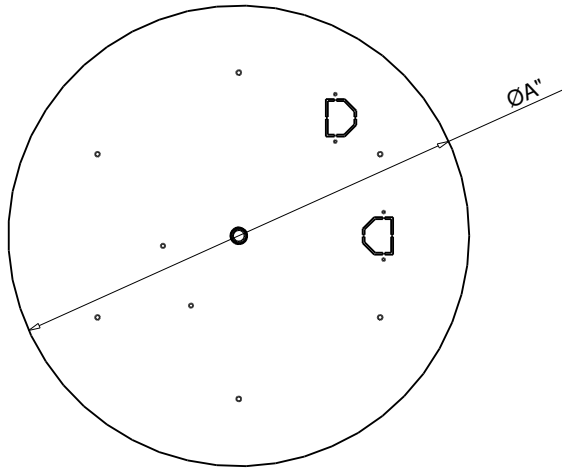

MODEL NUMBER	SIZE (A")	HUB SIZE
571-8	7.75"	1/2"
571-14	13.75"	1/2"
571-18	17.75"	1/2"
571-24	23.75"	1/2"
571-30	29.75"	1/2"
571-36	35.75"	1/2"
571-36HC	35.75"	3/4"
571-42HC	41.75"	3/4"
571-54HC	53.75"	3/4"