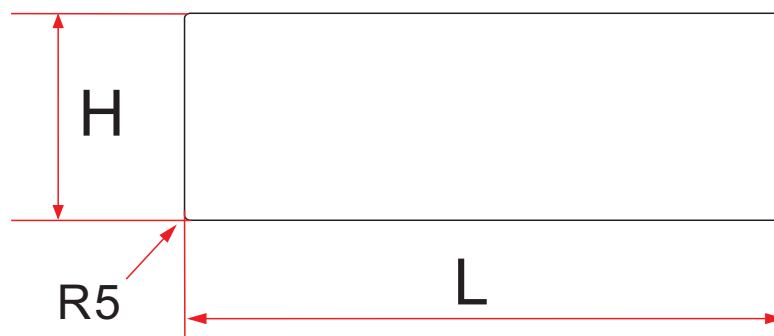

## "Front Glass" Dimensions

30"	L 750 mm x H 410 mm x 6 mm
40"	L 1004 mm x H 410 mm x 6 mm
50"	L 1258 mm x H 410 mm x 6 mm
60"	L 1512 mm x H 410 mm x 6 mm
72"	L 1816 mm x H 410 mm x 6 mm

## "Back Glass" Dimensions

30"	L 750 mm x H 423 mm x 5 mm
40"	L 1004 mm x H 423 mm x 5 mm
50"	L 1258 mm x H 423 mm x 5 mm
60"	L 1512 mm x H 423 mm x 5 mm
72"	L 1816 mm x H 423 mm x 5 mm

## "Tray Glass" Dimensions

30" L 708 mm x W 127 mm x 5 mm

40" L 962 mm x W 127 mm x 5 mm

50" L 1216 mm x W 127 mm x 5 mm

60" L 1470 mm x W 127 mm x 5 mm

72" L 1774 mm x W 127 mm x 5 mm

## "Side Glass" Dimensions

Left and right  
are the same size

Thickness= 6 mm