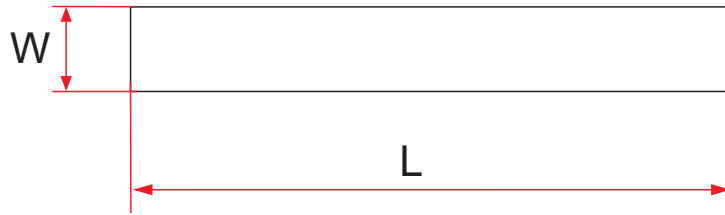

## "Front Glass" Dimensions

30"	L 750 mm x H 410 mm x 6 mm
40"	L 1004 mm x H 410 mm x 6 mm
50"	L 1258 mm x H 410 mm x 6 mm
60"	L 1512 mm x H 410 mm x 6 mm
72"	L 1816 mm x H 410 mm x 6 mm

## "Back Glass" Dimensions

30"	L 750 mm x H 423 mm x 5 mm
40"	L 1004 mm x H 423 mm x 5 mm
50"	L 1258 mm x H 423 mm x 5 mm
60"	L 1512 mm x H 423 mm x 5 mm
72"	L 1816 mm x H 423 mm x 5 mm

## "Tray Glass" Dimensions

30" L 708 mm x W 127 mm x 5 mm

40" L 962 mm x W 127 mm x 5 mm

50" L 1216 mm x W 127 mm x 5 mm

60" L 1470 mm x W 127 mm x 5 mm

72" L 1774 mm x W 127 mm x 5 mm

## "Side Glass" Dimensions

Left and right  
are the same size

Thickness= 6 mm