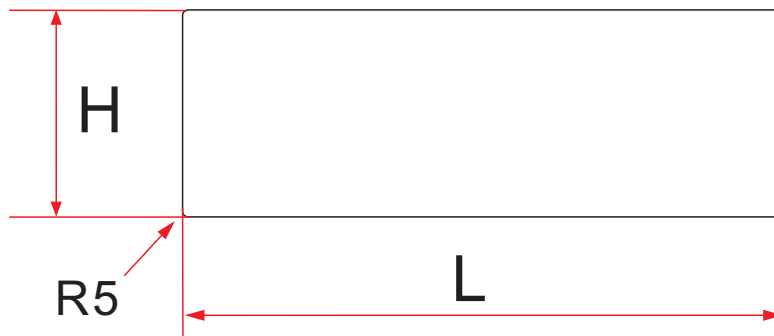

## "Front Glass" Dimensions

30"	L 750 mm x H 410 mm x 6 mm
40"	L 1004 mm x H 410 mm x 6 mm
50"	L 1258 mm x H 410 mm x 6 mm
60"	L 1512 mm x H 410 mm x 6 mm
72"	L 1816 mm x H 410 mm x 6 mm

## "Back Glass" Dimensions

30"	L 750 mm x H 423 mm x 5 mm
40"	L 1004 mm x H 423 mm x 5 mm
50"	L 1258 mm x H 423 mm x 5 mm
60"	L 1512 mm x H 423 mm x 5 mm
72"	L 1816 mm x H 423 mm x 5 mm

## "Tray Glass" Dimensions

30" L 708 mm x W 127 mm x 5 mm

40" L 962 mm x W 127 mm x 5 mm

50" L 1216 mm x W 127 mm x 5 mm

60" L 1470 mm x W 127 mm x 5 mm

72" L 1774 mm x W 127 mm x 5 mm

## "Side Glass" Dimensions

Left and right  
are the same size

Thickness= 6 mm