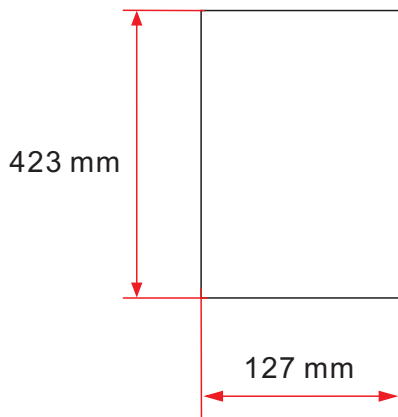

## "Front Glass" Dimensions

30"	L 750 mm x H 410 mm x 6 mm
40"	L 1004 mm x H 410 mm x 6 mm
50"	L 1258 mm x H 410 mm x 6 mm
60"	L 1512 mm x H 410 mm x 6 mm
72"	L 1816 mm x H 410 mm x 6 mm

## "Back Glass" Dimensions

30"	L 750 mm x H 423 mm x 5 mm
40"	L 1004 mm x H 423 mm x 5 mm
50"	L 1258 mm x H 423 mm x 5 mm
60"	L 1512 mm x H 423 mm x 5 mm
72"	L 1816 mm x H 423 mm x 5 mm

## "Tray Glass" Dimensions

30" L 708 mm x W 127 mm x 5 mm

40" L 962 mm x W 127 mm x 5 mm

50" L 1216 mm x W 127 mm x 5 mm

60" L 1470 mm x W 127 mm x 5 mm

72" L 1774 mm x W 127 mm x 5 mm

## "Side Glass" Dimensions

Left and right  
are the same size

Thickness= 6 mm