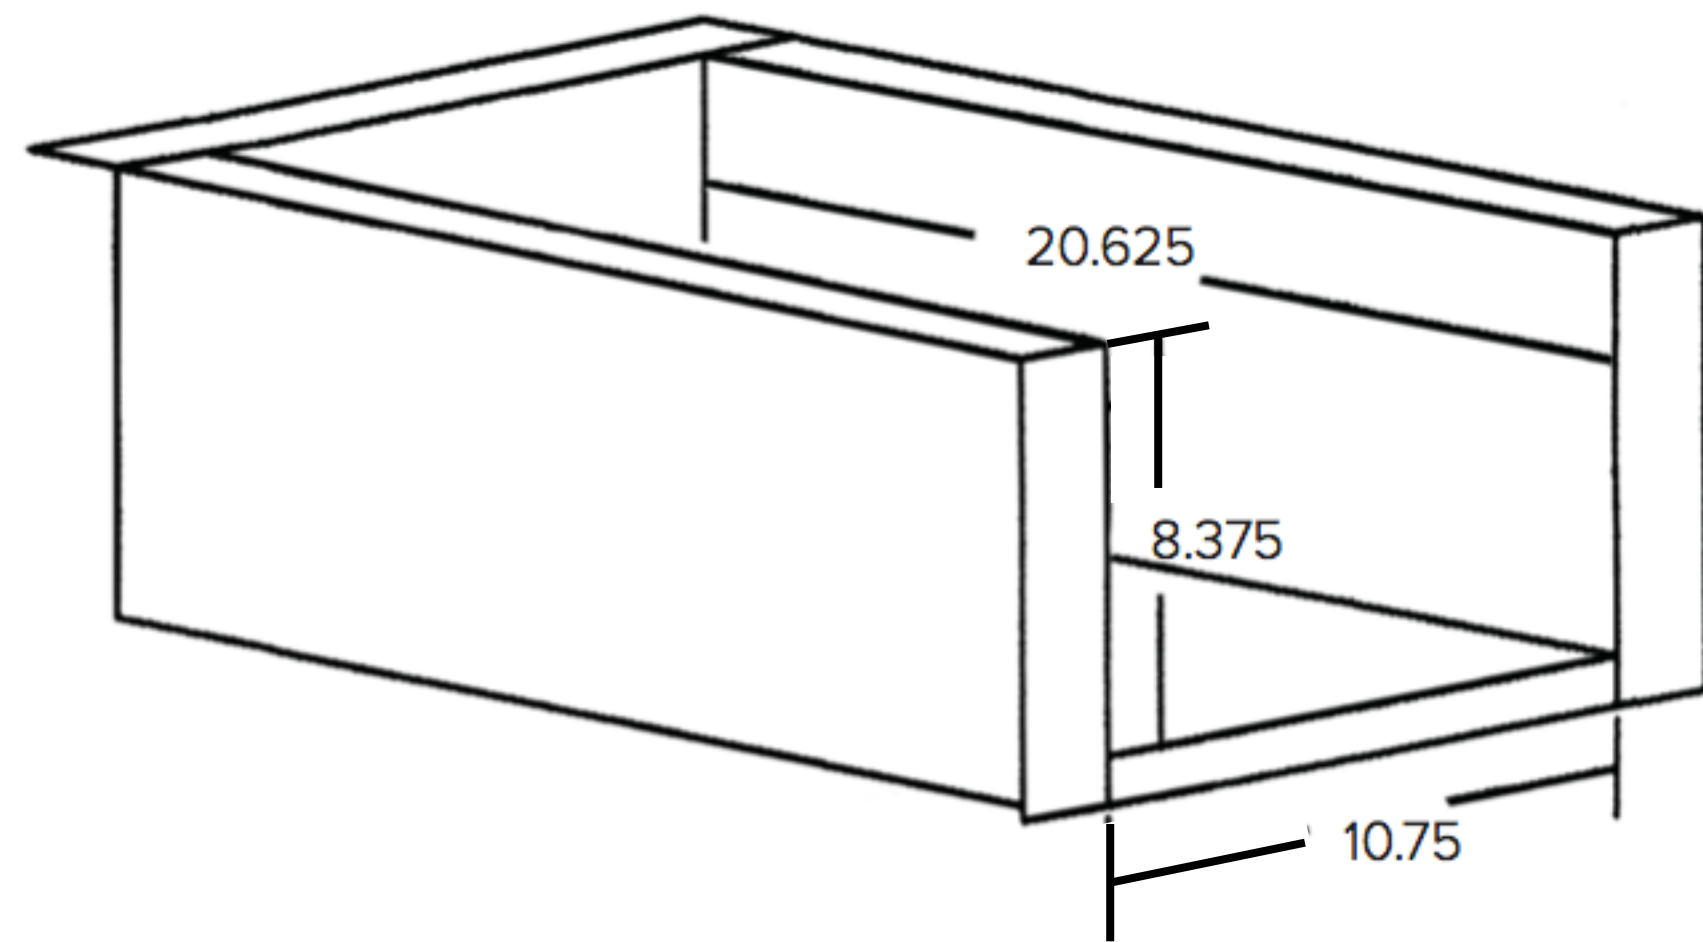

## Sizzler Side Burner Liner

**Model** GL-SIZSB2

**Cutout Dimensions** \*\* 10.75"W x 8.375"H x 20.625"D

**Actual Dimensions** 14.875"W x 9.5"H x 22.75"D