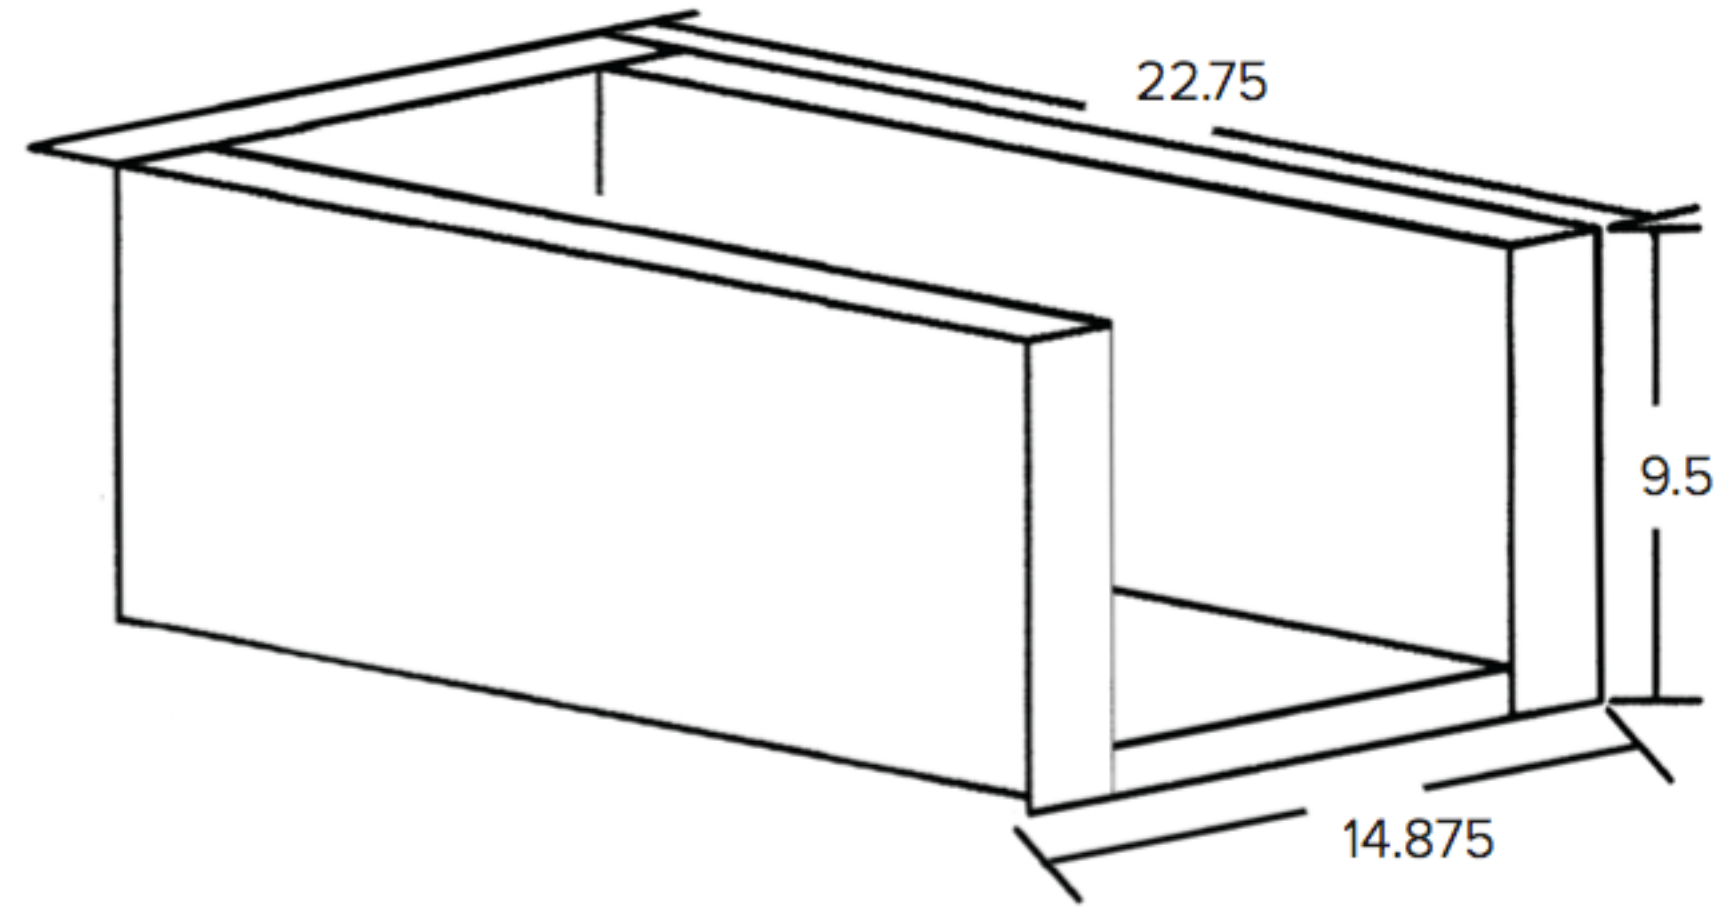

## Sizzler Side Burner Liner

**Model** GL-SIZSB2

**Cutout Dimensions** \*\* 10.75"W x 8.375"H x 20.625"D

**Actual Dimensions** 14.875"W x 9.5"H x 22.75"D