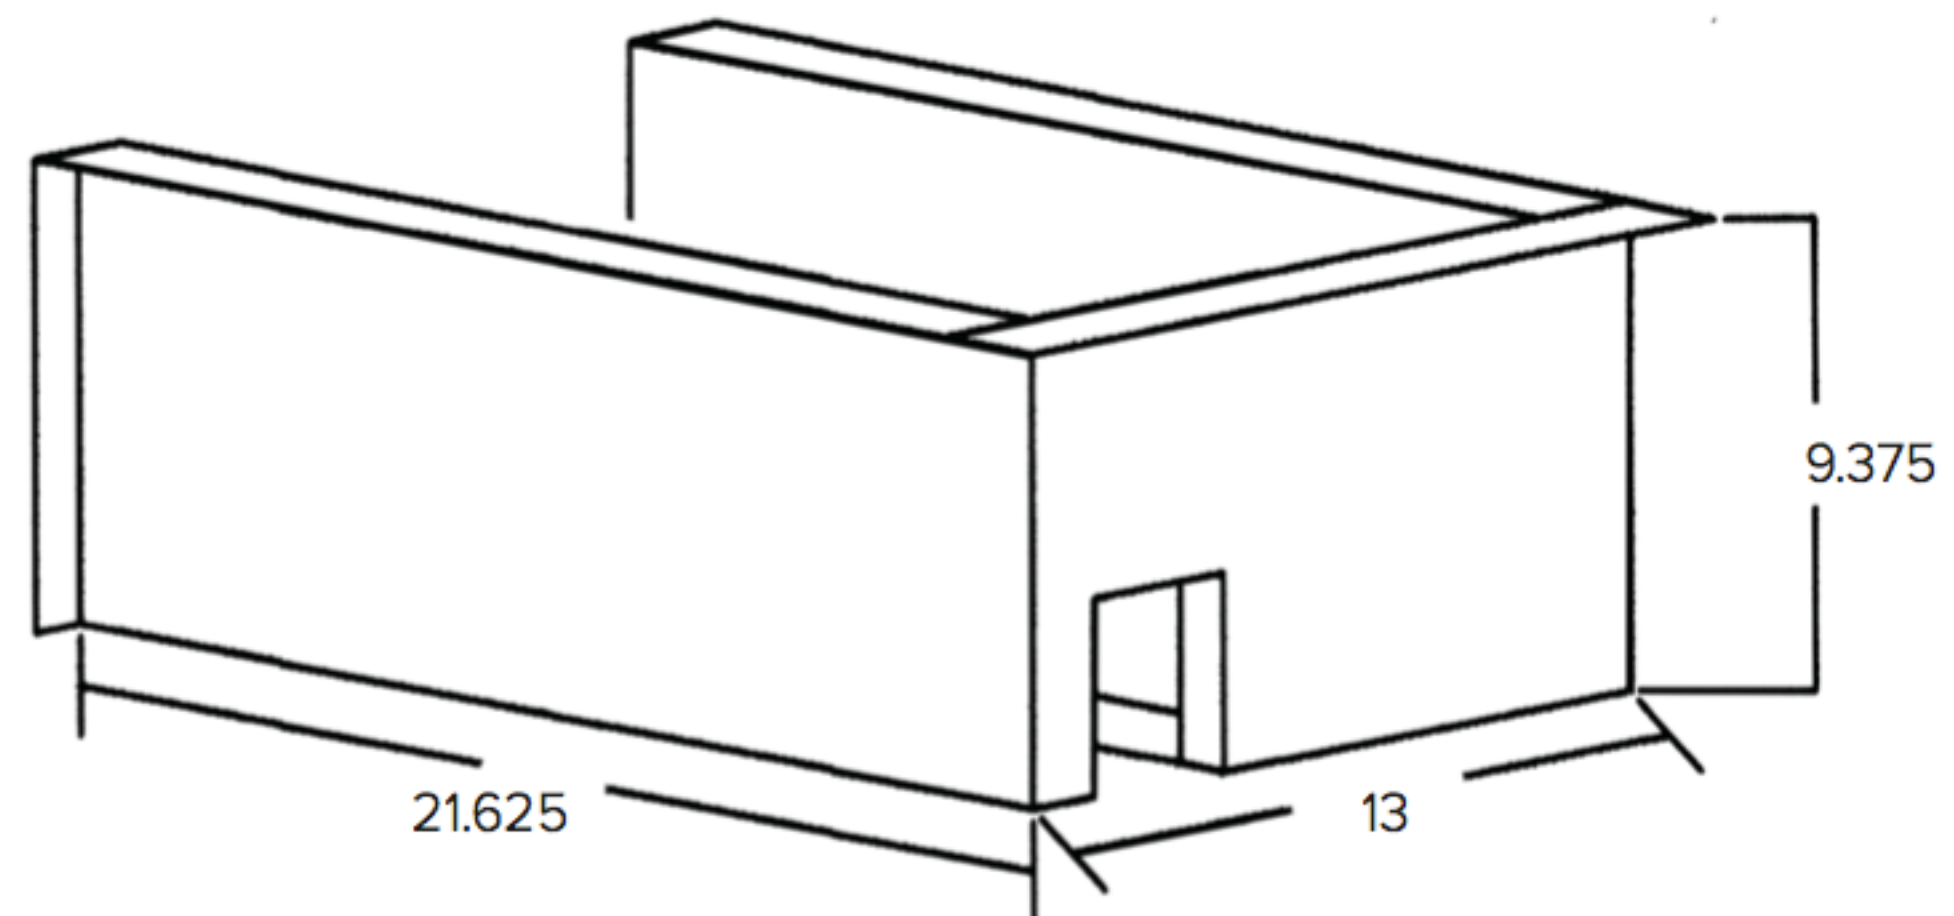

## Sizzler Side Burner Liner

**Model** GL-SIZSB2

**Cutout Dimensions** \*\* 10.75"W x 8.375"H x 20.625"D

**Actual Dimensions** 14.875"W x 9.5"H x 22.75"D