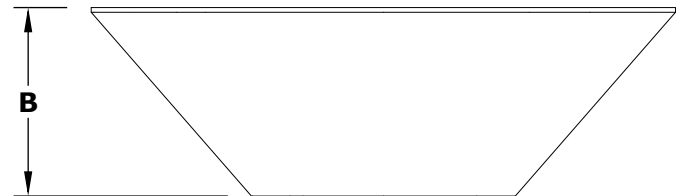

# CAZO PLANTER BOWL- WOOD GRAIN

**ISOMETRIC VIEW**

**TOP VIEW**

**RIGHT SIDE VIEW**

**FRONT SIDE VIEW**

SKU	A	B	C	D
OPT-24RWGPO	24"	8"	12"	2"
OPT-32RWGPO	32"	11"	12"	2"

Bowl Material: GFRC Wood Grain