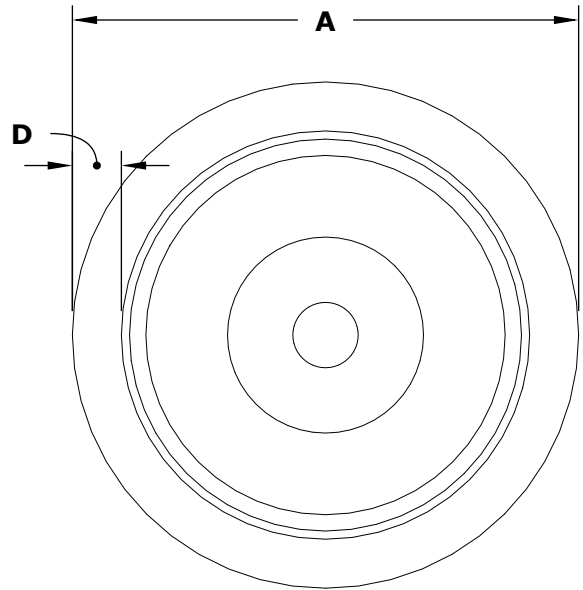

# CAZO PLANTER BOWL- WOOD GRAIN

**ISOMETRIC VIEW**

**TOP VIEW**

**RIGHT SIDE VIEW**

**FRONT SIDE VIEW**

SKU	A	B	C	D
OPT-24RWGPO	24"	8"	12"	2"
OPT-32RWGPO	32"	11"	12"	2"

Bowl Material: GFRC Wood Grain