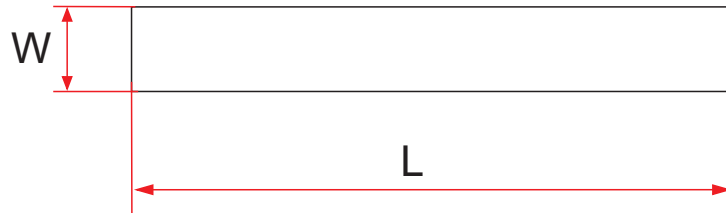

"Front Glass" Dimensions

- 30" L 640 mm x H 308 mm x 5 mm
- 40" L 894 mm x H 308 mm x 5 mm
- 50" L 1148 mm x H 308 mm x 5 mm
- 60" L 1402 mm x H 308 mm x 5 mm

"Back Glass" Dimensions

- 30" L 640 mm x H 305 mm x 5 mm
- 40" L 894 mm x H 305 mm x 5 mm
- 50" L 1148 mm x H 305 mm x 5 mm
- 60" L 1402 mm x H 305 mm x 5 mm

"Tray Glass" Dimensions

30" L 640 mm x W 27 mm x 5 mm

40" L 894 mm x W 27 mm x 5 mm

50" L 1148 mm x W 27 mm x 5 mm

60" L 1402 mm x W 27 mm x 5 mm