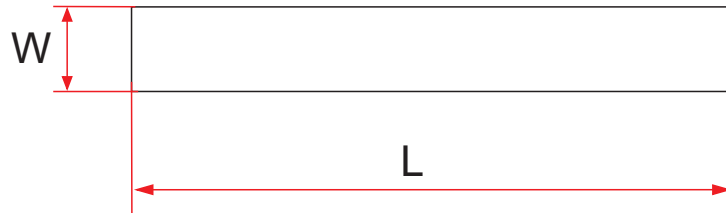

"Front Glass" Dimensions

- 40" L 894 mm x H 308 mm x 6 mm
- 50" L 1148 mm x H 308 mm x 6 mm
- 60" L 1402 mm x H 308 mm x 6 mm
- 72" L 1745 mm x H 308 mm x 6 mm
- 88" L 2151 mm x H 308 mm x 6 mm

"Back Glass" Dimensions

- 40" L 895 mm x H 308 mm x 5 mm
- 50" L 1149 mm x H 308 mm x 5 mm
- 60" L 1403 mm x H 308 mm x 5 mm
- 72" L 1746 mm x H 308 mm x 5 mm
- 88" L 2152 mm x H 308 mm x 5 mm

"Tray Glass" Dimensions

40" L 895 mm x W 53 mm x 5 mm

50" L 1149 mm x W 53 mm x 5 mm

60" L 1403 mm x W 53 mm x 5 mm

72" L 1746 mm x W 53 mm x 5 mm

88" L 2152 mm x W 53 mm x 5 mm