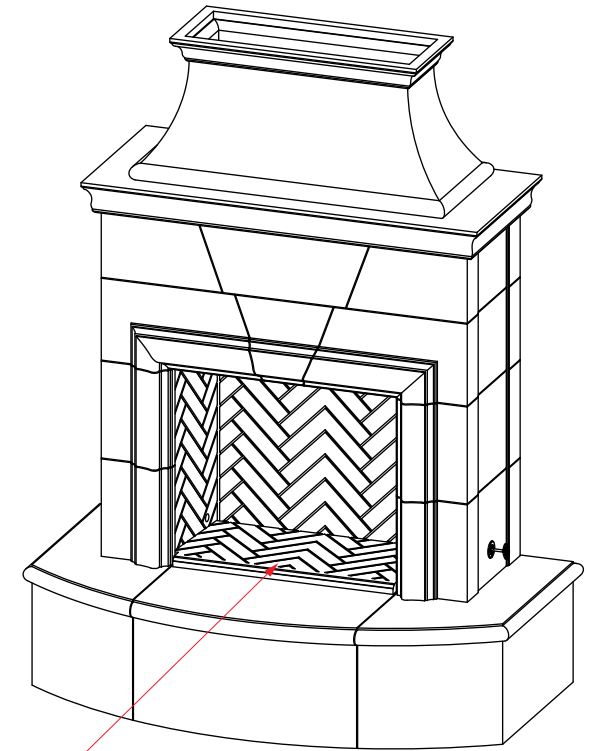

Petite Cordova Fireplace

Vented Model #: 025-xx-x-xx-xxC
 Vent-Free Model #: 125-xx-x-xx-xxC

Firebox: 29"w x 14 $\frac{3}{8}$ "d x 26"h

025/125 Petite Cordova Fireplace Specs.

Dimensions:	65"w x 36"d x 84"h
Weight / Pieces:	1100 lbs / 10 pcs
Firebox Dimensions:	29"w x 14 $\frac{3}{8}$ "d x 26"h