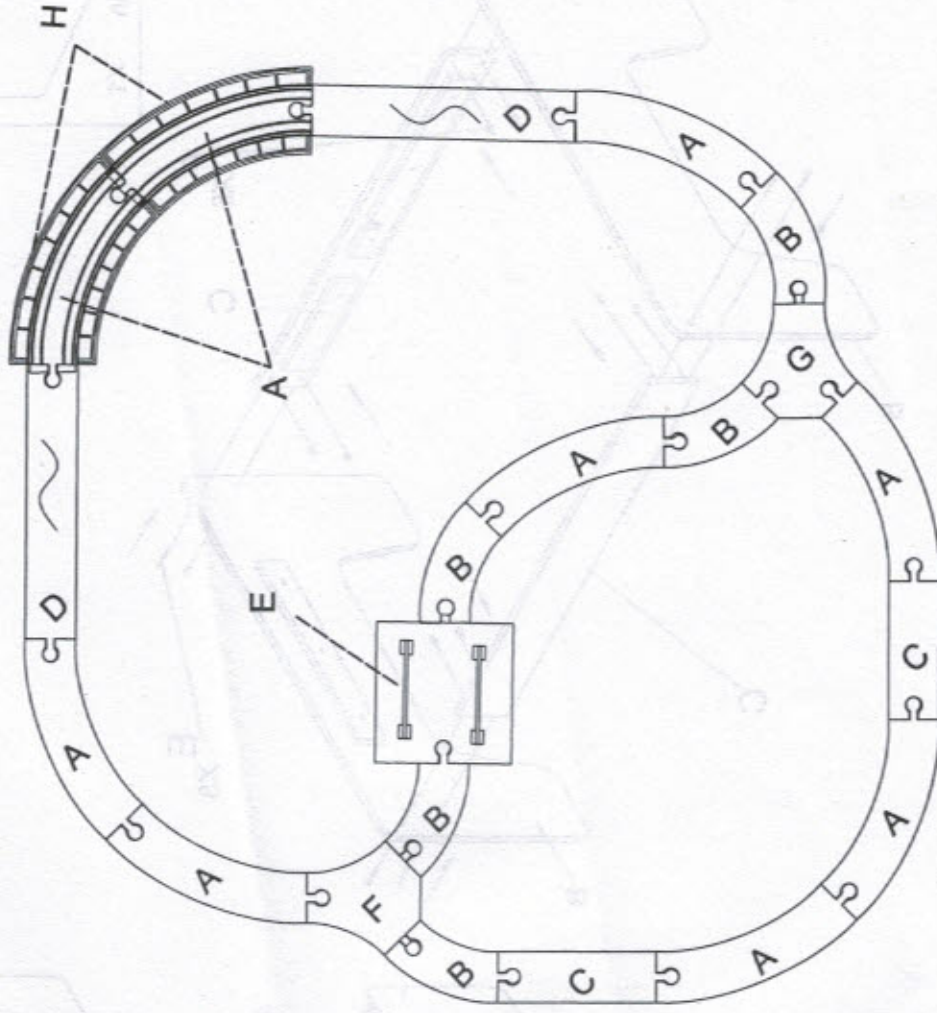

Train set Layout

item# 38080

 <p>A x9PCS Curved Track</p>	 <p>B x5PCS Short Curved Track</p>	 <p>C x2PCS 4.25\" Straight Track</p>	 <p>D x2PCS Ascending Track</p>
--------------------------------------------------------------------------------------------------------------------------------	--------------------------------------------------------------------------------------------------------------------------------------	-----------------------------------------------------------------------------------------------------------------------------------------	-----------------------------------------------------------------------------------------------------------------------------------

 <p>E x1PC Crossing Barrier</p>	 <p>F x1PC Short Curved Switch Track (Male)</p>	 <p>G x1PC Short Curved Switch Track (Female)</p>	 <p>H x2PCS Red Bridge</p>
---------------------------------------------------------------------------------------------------------------------------------	-------------------------------------------------------------------------------------------------------------------------------------------------	---------------------------------------------------------------------------------------------------------------------------------------------------	-----------------------------------------------------------------------------------------------------------------------------

WARNING:
CHOKING HAZARD - Small parts.
Not for children under 3 years.

WARNING
MADE IN CHINA

Table Assembly Instructions

item# 38080

A	 table top X2
B	 End panel X2
C	 Side panel X2
D	 Cross support X1
E	 Bolt X8
F	 Barrel for bolt X8