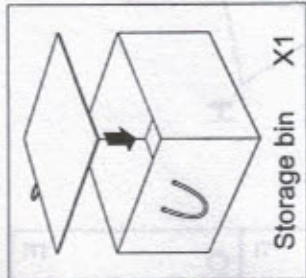

Train set Layout

item# 38080

 <p>A x9PCS Curved Track</p>	 <p>B x5PCS Short Curved Track</p>	 <p>C x2PCS 4.25\" Straight Track</p>	 <p>D x2PCS Ascending Track</p>
--------------------------------------------------------------------------------------------------------------------------------	--------------------------------------------------------------------------------------------------------------------------------------	-----------------------------------------------------------------------------------------------------------------------------------------	-----------------------------------------------------------------------------------------------------------------------------------

 <p>E x1PC Crossing Barrier</p>	 <p>F x1PC Short Curved Switch Track (Male)</p>	 <p>G x1PC Short Curved Switch Track (Female)</p>	 <p>H x2PCS Red Bridge</p>
---------------------------------------------------------------------------------------------------------------------------------	-------------------------------------------------------------------------------------------------------------------------------------------------	---------------------------------------------------------------------------------------------------------------------------------------------------	-----------------------------------------------------------------------------------------------------------------------------

WARNING:
CHOKING HAZARD - Small parts.
Not for children under 3 years.

WARNING
MADE IN CHINA

Table Assembly Instructions

item# 38080

A	 table top X2
B	 End panel X2
C	 Side panel X2
D	 Cross support X1
E	 Bolt X8
F	 Barrel for bolt X8