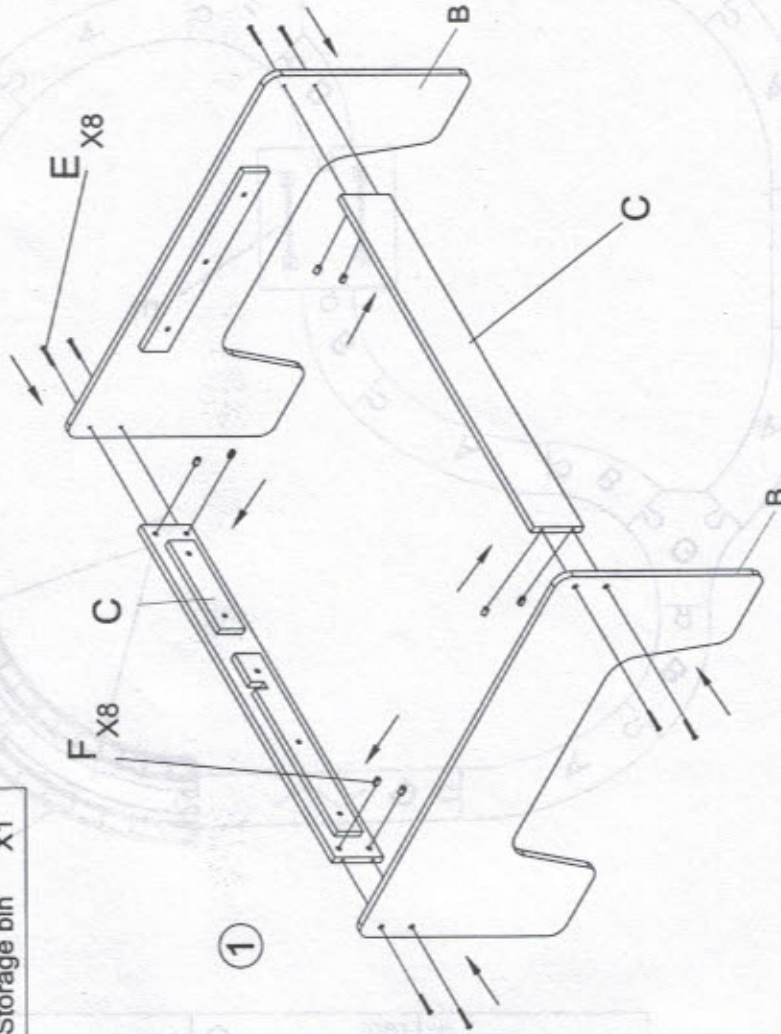

Train set Layout

item# 38080

 <p>A x9PCS Curved Track</p>	 <p>B x5PCS Short Curved Track</p>	 <p>C x2PCS 4.25\" Straight Track</p>	 <p>D x2PCS Ascending Track</p>
--------------------------------------------------------------------------------------------------------------------------------	--------------------------------------------------------------------------------------------------------------------------------------	-----------------------------------------------------------------------------------------------------------------------------------------	-----------------------------------------------------------------------------------------------------------------------------------

 <p>E x1PC Crossing Barrier</p>	 <p>F x1PC Short Curved Switch Track (Male)</p>	 <p>G x1PC Short Curved Switch Track (Female)</p>	 <p>H x2PCS Red Bridge</p>
---------------------------------------------------------------------------------------------------------------------------------	-------------------------------------------------------------------------------------------------------------------------------------------------	---------------------------------------------------------------------------------------------------------------------------------------------------	-----------------------------------------------------------------------------------------------------------------------------

WARNING:
CHOKING HAZARD - Small parts.
Not for children under 3 years.

WARNING
MADE IN CHINA

Table Assembly Instructions

item# 38080

A	 table top X2
B	 End panel X2
C	 Side panel X2
D	 Cross support X1
E	 Bolt X8
F	 Barrel for bolt X8