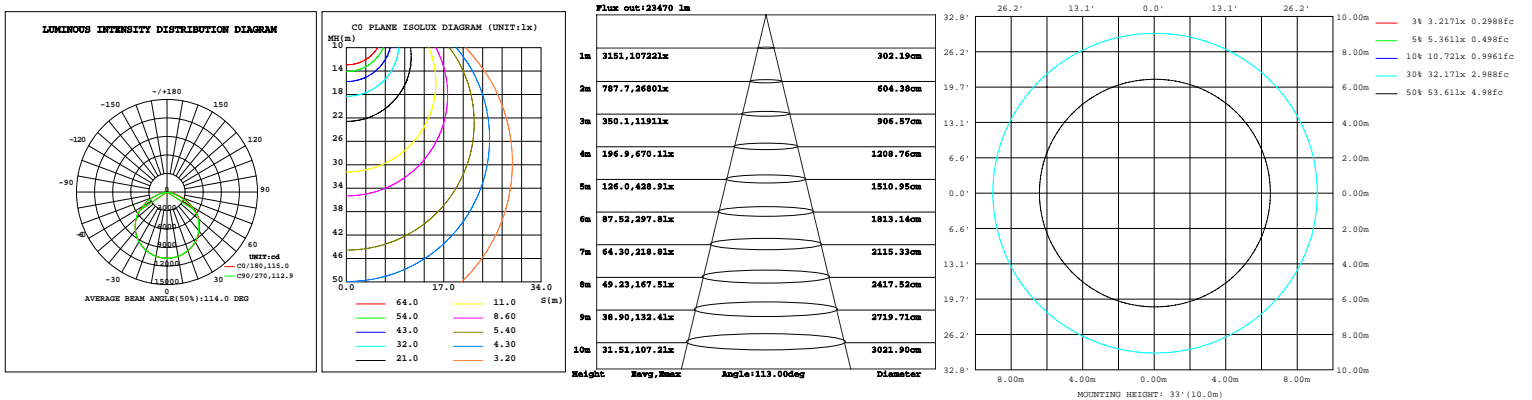

1L-FL101520W27-345K-D-S-P (200W,4000K)