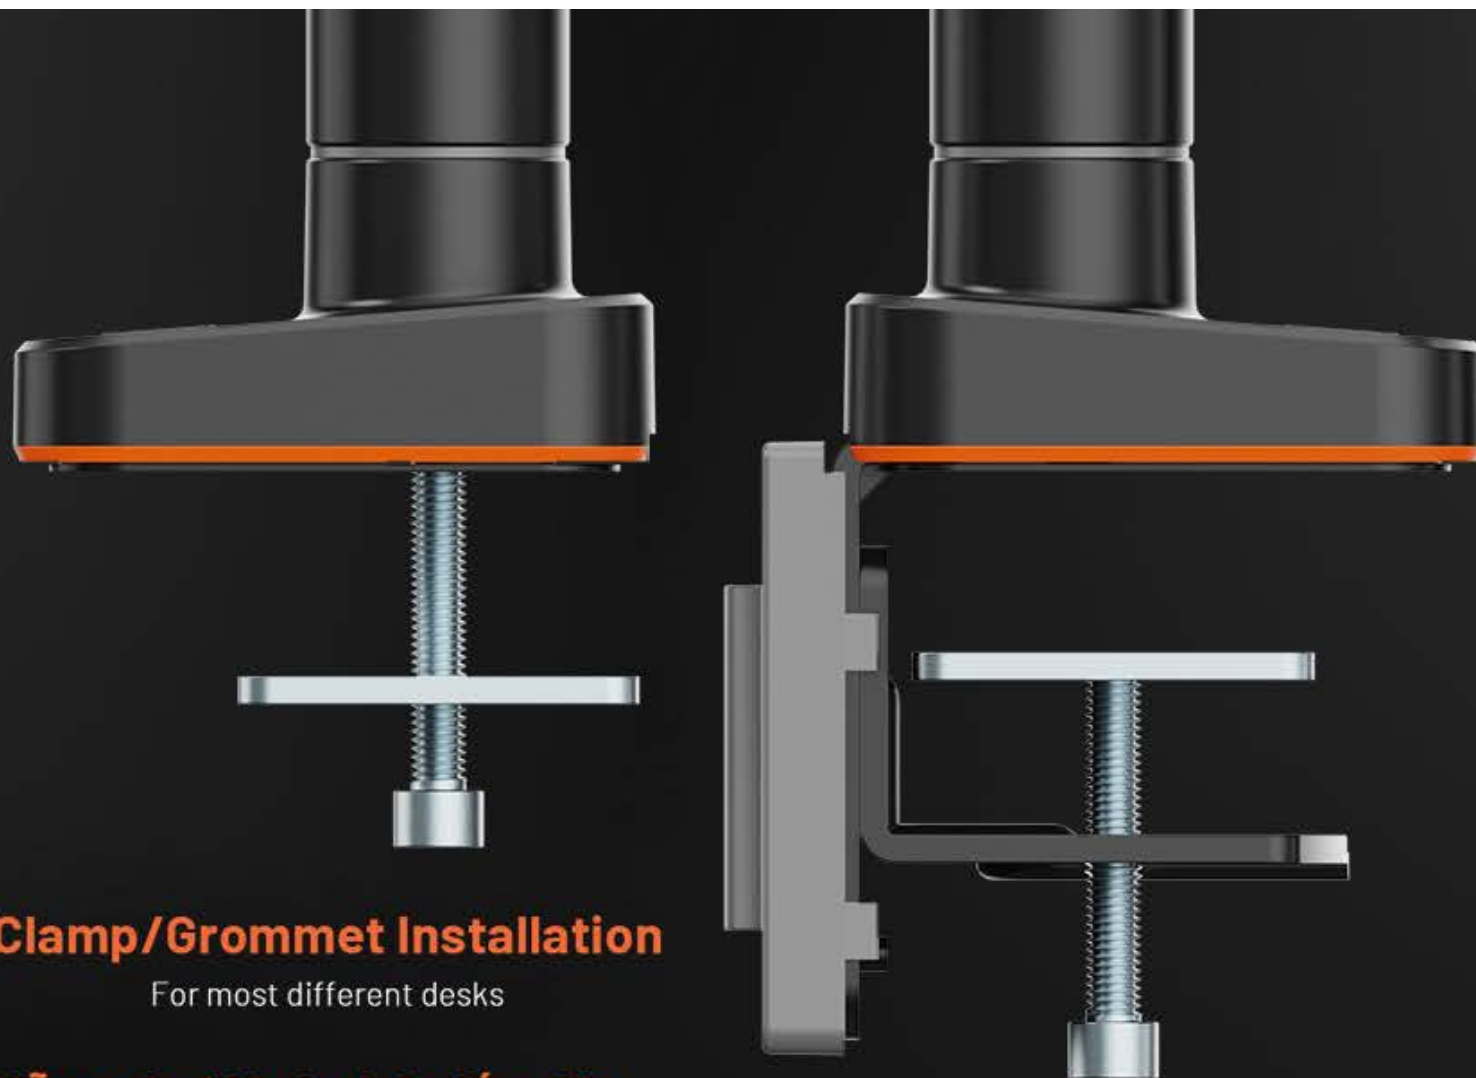

GIÁ ĐỒ MÀN HÌNH HUMANMOTION T9 PRO II

THÔNG SỐ KỸ THUẬT HUMANMOTION T9 PRO II

Clamp/Grommet Installation

For most different desks

Hỗ trợ hai hình thức lắp đặt

Kẹp hoặc khoan trực tiếp vào bàn