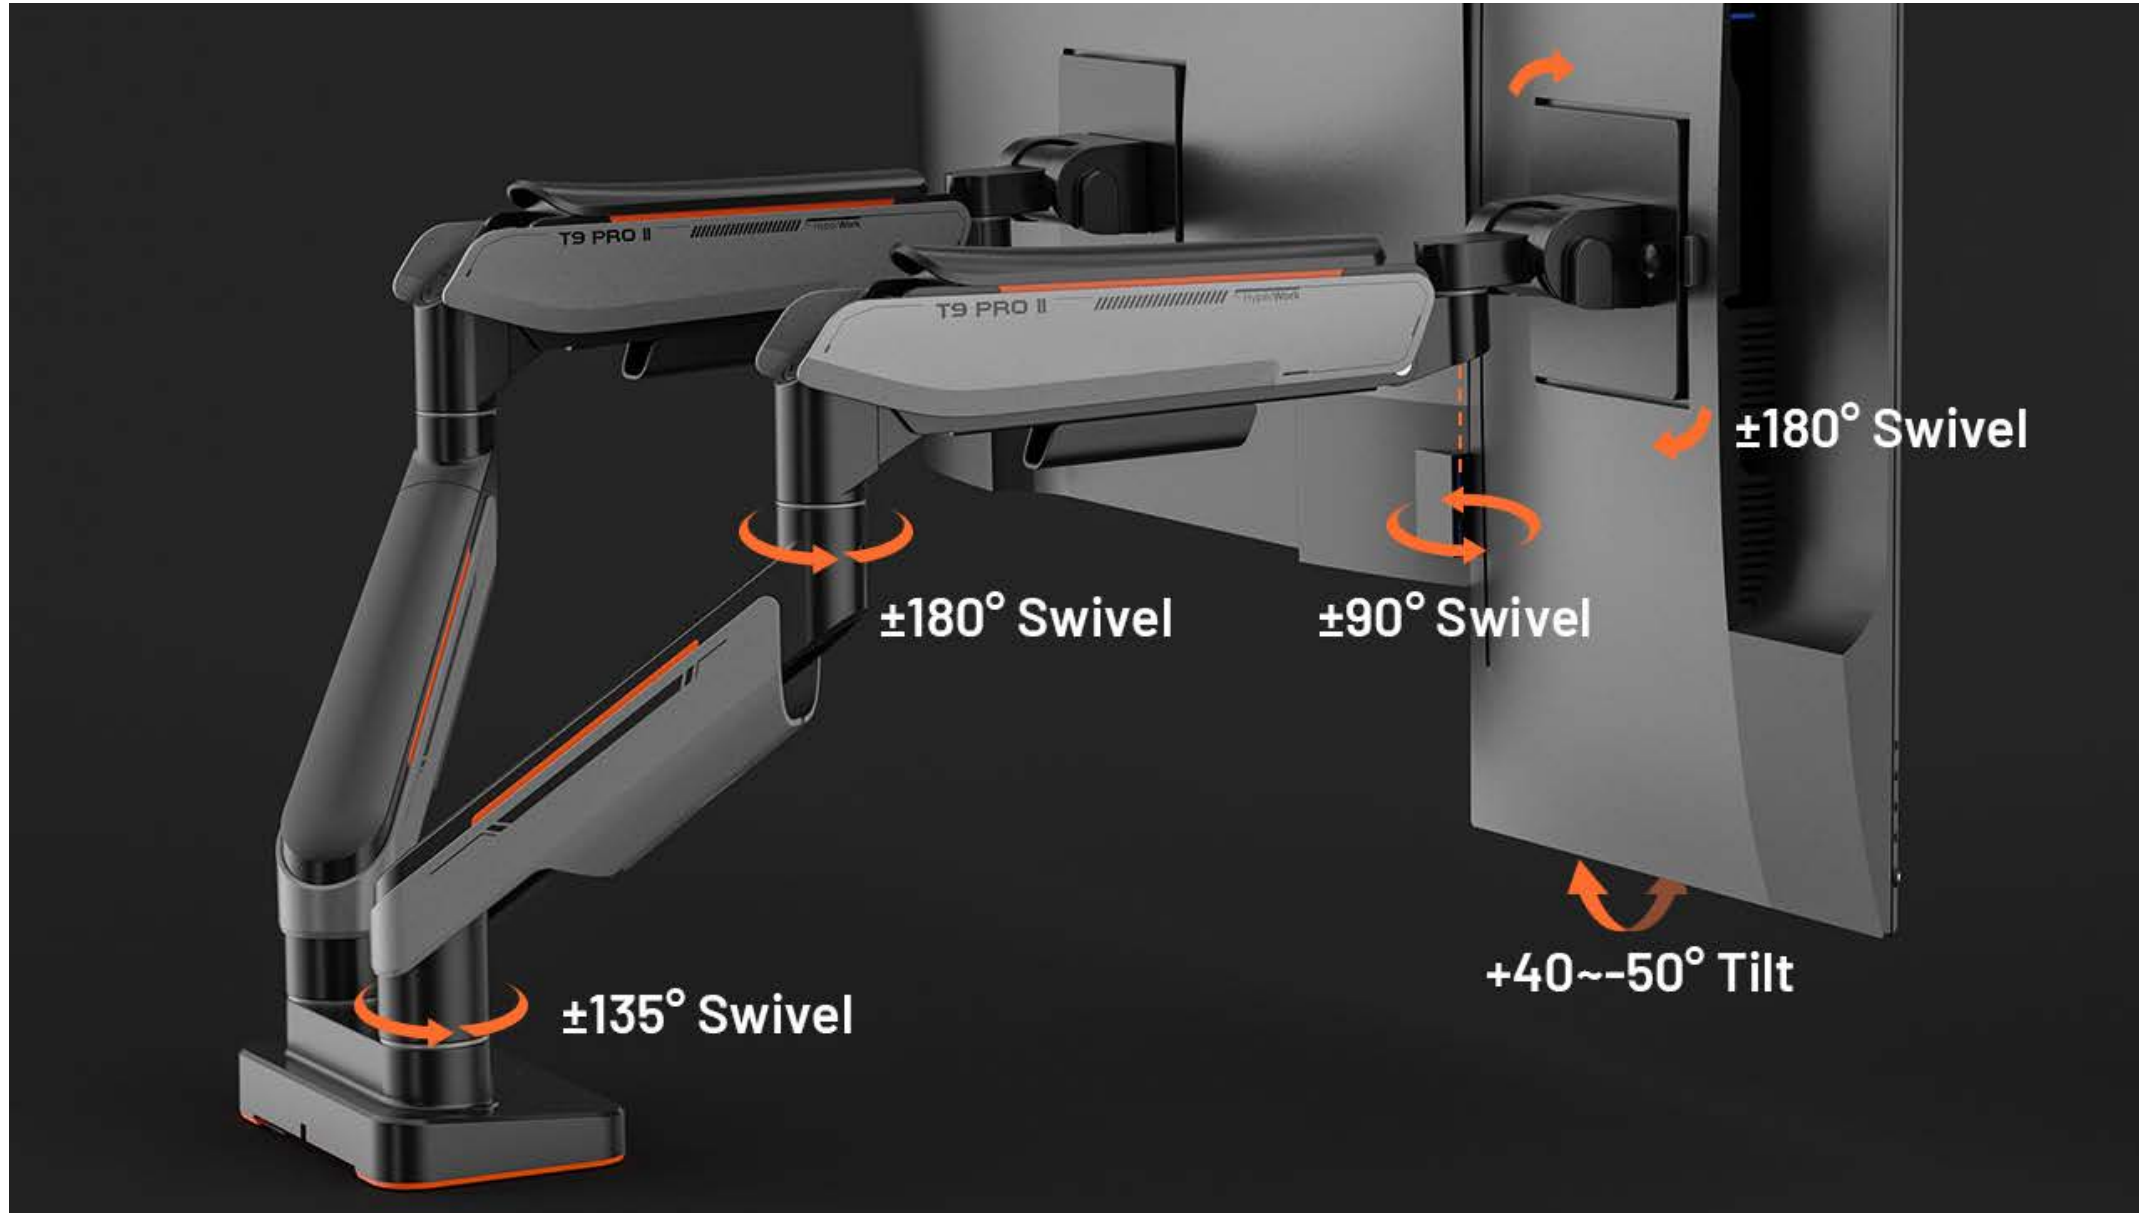

THÔNG SỐ KỸ THUẬT
HUMANMOTION T9 PRO II DUAL

GIÁ ĐỒ MÀN HÌNH

HUMANMOTION T9 PRO II DUAL

THÔNG SỐ KỸ THUẬT

HUMANMOTION T9 PRO II DUAL

Quick Release VESA Plate

for easy installation

Cơ chế tháo nhanh ngàm VESA

Dễ dàng lắp đặt

GIÁ ĐỒ MÀN HÌNH
HUMANMOTION T9 PRO II DUAL

THÔNG SỐ KỸ THUẬT
HUMANMOTION T9 PRO II DUAL

GIÁ ĐỒ MÀN HÌNH HUMANMOTION T9 PRO II DUAL

THÔNG SỐ KỸ THUẬT HUMANMOTION T9 PRO II DUAL

Clamp/Grommet Installation

For most different desks

Hỗ trợ hai hình thức lắp đặt

Kẹp hoặc khoan trực tiếp vào bàn

GIÁ ĐỒ MÀN HÌNH

HUMANMOTION T9 PRO II DUAL

THÔNG SỐ KỸ THUẬT

HUMANMOTION T9 PRO II DUAL

THÔNG SỐ KỸ THUẬT

- Model: T9 PRO II DUAL
- Kích thước: 1038x142x659mm
- Nâng hạ độ cao: 217 ~ 500mm
- Vươn rộng tối đa: 458mm
- Góc xoay dọc: $-180^{\circ} \sim +180^{\circ}$
- Góc xoay ngang: $-90^{\circ} \sim +90^{\circ}$
- Góc lật màn (úp/ngửa): $-40^{\circ} \sim +50^{\circ}$
- Kích cỡ màn: 17" - 43"
- Tải trọng màn: 3-18kg + 3-18kg
- VESA: 75x75mm / 100x100mm
- Màu sắc: Trắng, Xám
- Chất liệu: Hợp kim nhôm, thép