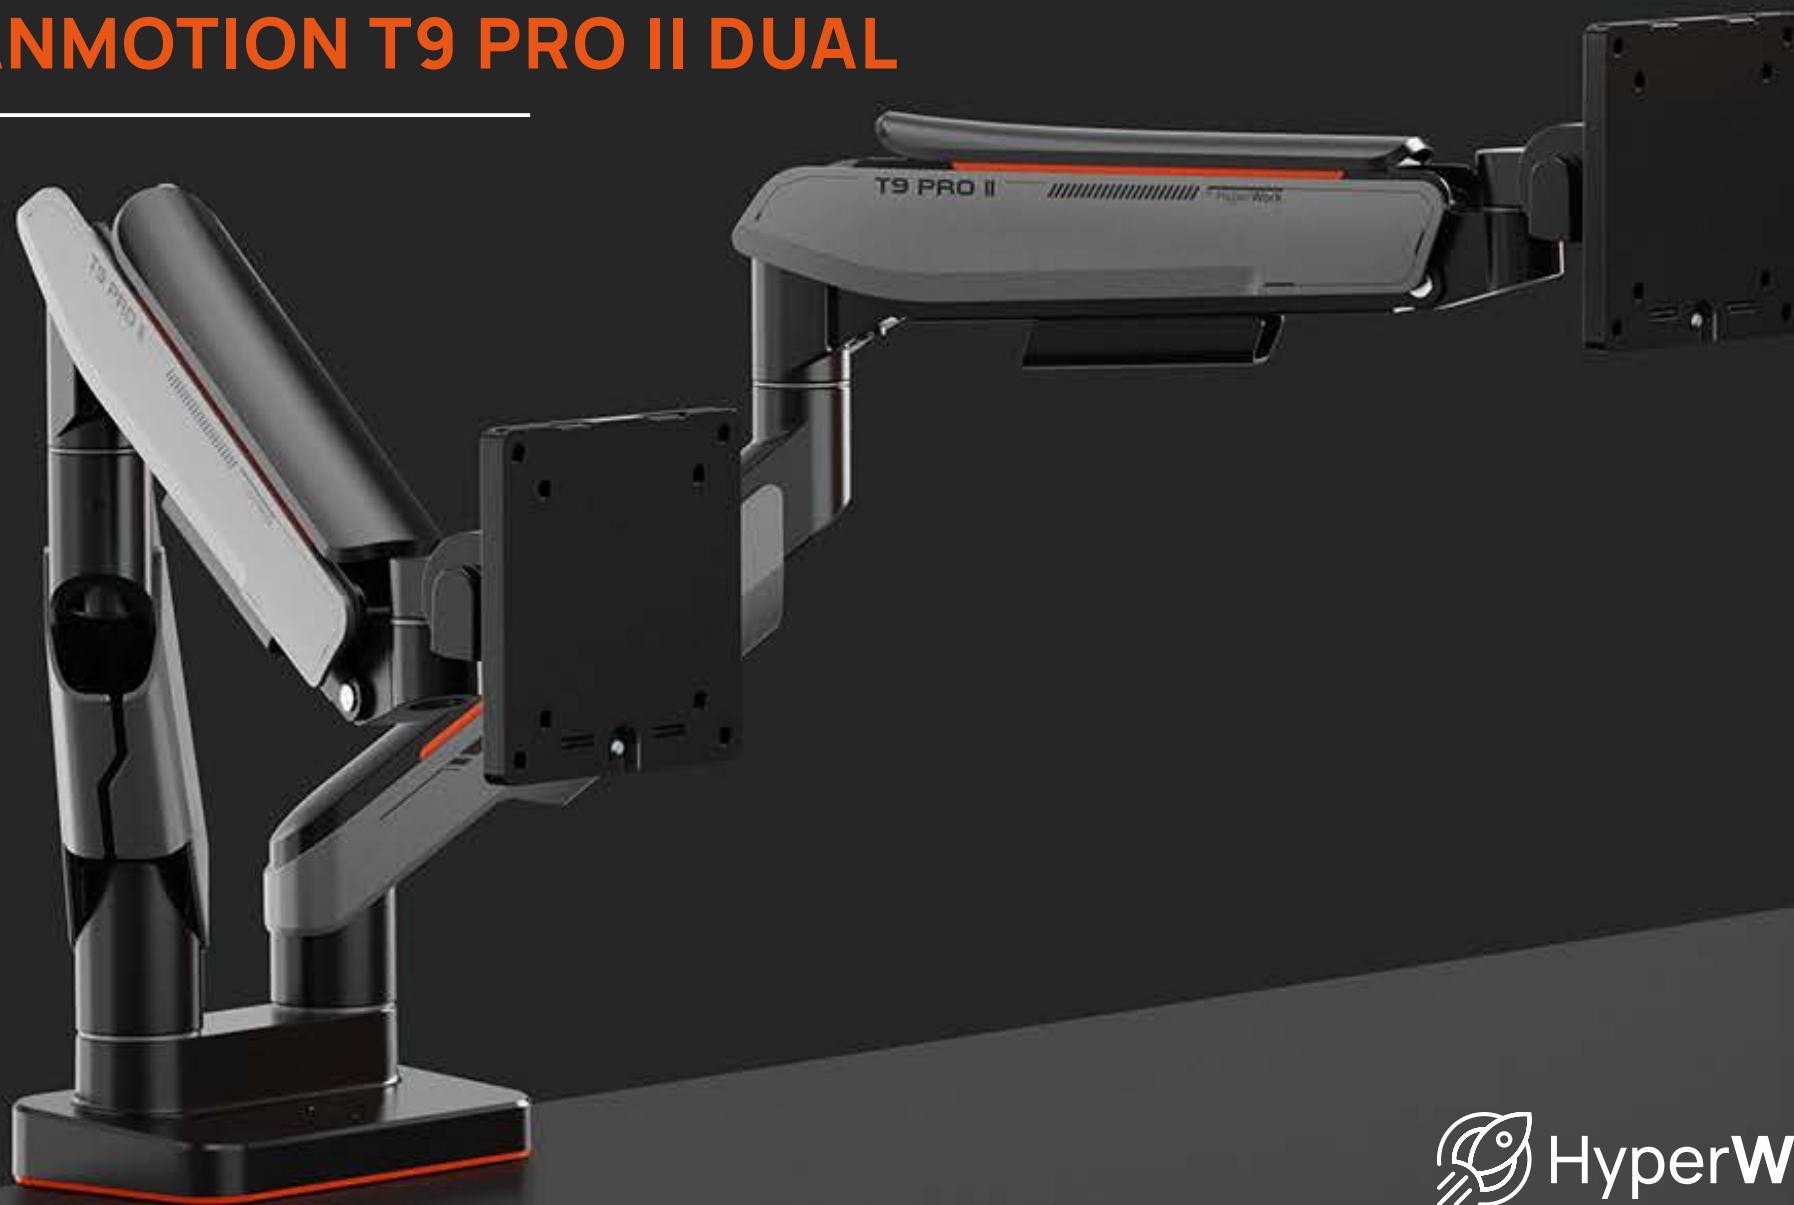

THÔNG SỐ KỸ THUẬT VÀ BÁO GIÁ

HUMANMOTION T9 PRO II DUAL

HyperWork

www.hyperwork.vn

0353.291.192