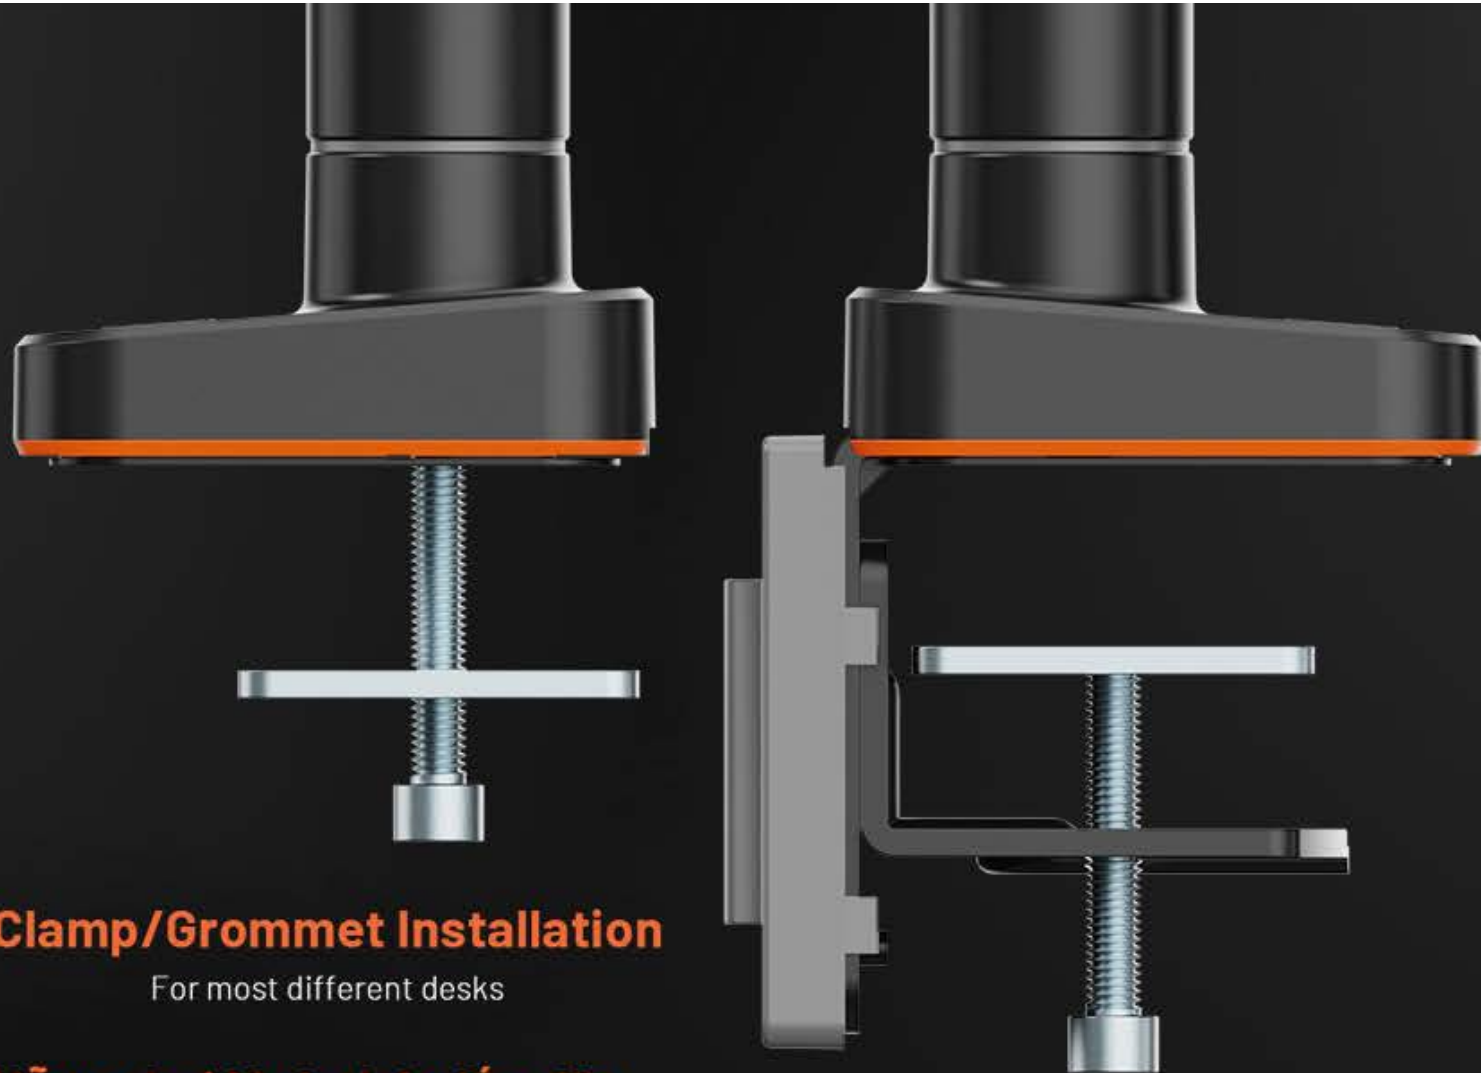

THÔNG SỐ KỸ THUẬT
HUMANMOTION T9 PRO II DUAL

GIÁ ĐỒ MÀN HÌNH

HUMANMOTION T9 PRO II DUAL

THÔNG SỐ KỸ THUẬT

HUMANMOTION T9 PRO II DUAL

Quick Release VESA Plate

for easy installation

Cơ chế tháo nhanh ngàm VESA

Dễ dàng lắp đặt

GIÁ ĐỒ MÀN HÌNH
HUMANMOTION T9 PRO II DUAL

THÔNG SỐ KỸ THUẬT
HUMANMOTION T9 PRO II DUAL

GIÁ ĐỒ MÀN HÌNH HUMANMOTION T9 PRO II DUAL

THÔNG SỐ KỸ THUẬT HUMANMOTION T9 PRO II DUAL

Clamp/Grommet Installation

For most different desks

Hỗ trợ hai hình thức lắp đặt

Kẹp hoặc khoan trực tiếp vào bàn

GIÁ ĐỒ MÀN HÌNH

HUMANMOTION T9 PRO II DUAL

THÔNG SỐ KỸ THUẬT

HUMANMOTION T9 PRO II DUAL

THÔNG SỐ KỸ THUẬT