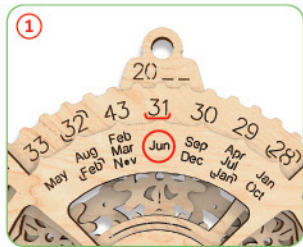

UKR

Модель «Навігатор дат» – механічний календар на 2017-2044 роки.

На прикладі дати – 10 червня 2031 року – ми покажемо, як визначити день тижня (пн, вт ... нд), який відповідає обраній Вами даті.

Дотримуйтесь, будь ласка, інструкції:

1. Обертаючи велику внутрішню шестерню з цифрами 17-44, сумістіть обраний рік і назву календарного місяця у верхній частині моделі. Цифри "20__" - означають, що ми будемо обирати тільки дві останні цифри року, в даному випадку цифру "31" встановлюємо навпроти місяця "Jun". Дивіться фото 1.
2. У нижній частині навігатора відобразиться календар дат на заданий місяць. В даному випадку червень 2031 г. Отже, 10 червня 2031 року - це вівторок, 19 червня - це четвер. Дивіться фото 2.

Дужками виділені високосні роки. Якщо рік високосний (2020, 2024, 2028, 2032, 2036, 2040, 2044), то йому будуть відповідати місяці січень і лютий, які також виділені дужками (рік потрібно буде встановити навпроти місяця, зазначеного в дужках).