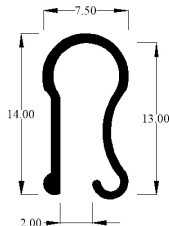

Mini | Trim

Part	Baines Part Number	OEM Part Number
DELUXE WHEEL ARCH TRIM BLACK	PT06 BLACK	GZF105