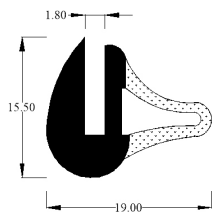

**Compatible vehicles**  
Mini 1988-2000

**Material**  
EPDM with metal insert

Part	Baines Part Number	OEM Part Number
------	--------------------	-----------------

**MK1 / MK2 DOOR SEAL**

**SRS122**

**24A1351**