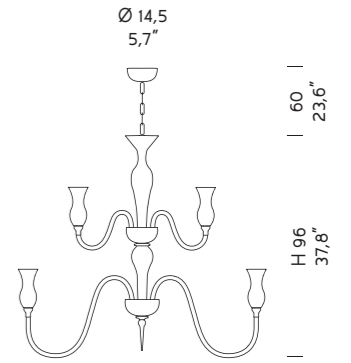

D.A
Decoro Ambra
Amber Detailing

FU
Fumé
Smoked

Ø 49
19,3"

1020/3
3 x MAX 42W E14

Ø 57
22,4"

1020/5
5 x MAX 42W E14

Ø 79
31,1"

1020/6
6 x MAX 42W E14

Ø 79
31,1"

1020/6+3
9 x MAX 42W E14

Ø 82
32,3"

1020/8+4
12 x MAX 42W E14

Ø 104
40,9"

1020/10+5
15 x MAX 42W E14

Ø 82
32,3"

1020/8
8 x MAX 42W E14

Ø 104
40,9"

1020/10
10 x MAX 42W E14

Ø 104
40,9"

1020/12
12 x MAX 42W E14

Ø 104
40,9"

1020/12+6
18 x MAX 42W E14

L 13
5,1"

1020/A1
1 x MAX 42W E14

L 41
16,1"

1020/A3
3 x MAX 42W E14

L 33
13,0"

1020/A2
2 x MAX 42W E14

Ø 49
19,3"

1022/3
3 x MAX 42W E14

Ø 57
22,4"

1022/5
5 x MAX 42W E14