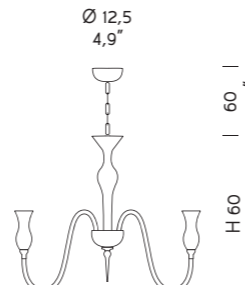

D.A
Decoro Ambra
Amber Detailing

FU
Fumé
Smoked

Ø 49
19,3"

1020/3
3 x MAX 42W E14

Ø 57
22,4"

1020/5
5 x MAX 42W E14

Ø 79
31,1"

1020/6
6 x MAX 42W E14

Ø 79
31,1"

1020/6+3
9 x MAX 42W E14

Ø 82
32,3"

1020/8+4
12 x MAX 42W E14

Ø 104
40,9"

1020/10+5
15 x MAX 42W E14

Ø 82
32,3"

1020/8
8 x MAX 42W E14

Ø 104
40,9"

1020/10
10 x MAX 42W E14

Ø 104
40,9"

1020/12
12 x MAX 42W E14

Ø 104
40,9"

1020/12+6
18 x MAX 42W E14

L 13
5,1"

1020/A1
1 x MAX 42W E14