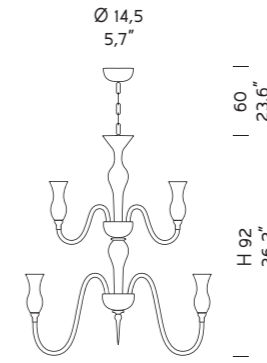

D.A
Decoro Ambra
Amber Detailing

FU
Fumé
Smoked

Ø 49
19,3"

1020/3
3 x MAX 42W E14

Ø 57
22,4"

1020/5
5 x MAX 42W E14

Ø 79
31,1"

1020/6
6 x MAX 42W E14

Ø 79
31,1"

1020/6+3
9 x MAX 42W E14

Ø 82
32,3"

1020/8+4
12 x MAX 42W E14

Ø 104
40,9"

1020/10+5
15 x MAX 42W E14

Ø 82
32,3"

1020/8
8 x MAX 42W E14

Ø 104
40,9"

1020/10
10 x MAX 42W E14

Ø 104
40,9"

1020/12
12 x MAX 42W E14

Ø 104
40,9"

1020/12+6
18 x MAX 42W E14

L 13
5,1"

1020/A1
1 x MAX 42W E14

L 41
16,1"

1020/A3
3 x MAX 42W E14

L 33
13,0"

1020/A2
2 x MAX 42W E14

Ø 49
19,3"

1022/3
3 x MAX 42W E14

Ø 57
22,4"

1022/5
5 x MAX 42W E14