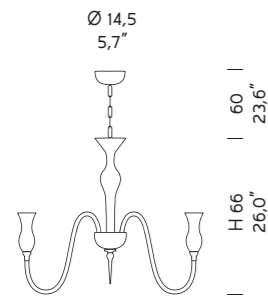

D.A
Decoro Ambra
Amber Detailing

FU
Fumé
Smoked

Ø 49
19,3"

1020/3
3 x MAX 42W E14

Ø 57
22,4"

1020/5
5 x MAX 42W E14

Ø 79
31,1"

1020/6
6 x MAX 42W E14

Ø 79
31,1"

1020/6+3
9 x MAX 42W E14

Ø 82
32,3"

1020/8+4
12 x MAX 42W E14

Ø 104
40,9"

1020/10+5
15 x MAX 42W E14

Ø 82
32,3"

1020/8
8 x MAX 42W E14

Ø 104
40,9"

1020/10
10 x MAX 42W E14

Ø 104
40,9"

1020/12
12 x MAX 42W E14

Ø 104
40,9"

1020/12+6
18 x MAX 42W E14

L 13
5,1"

1020/A1
1 x MAX 42W E14

L 41
16,1"

1020/A3
3 x MAX 42W E14

L 33
13,0"

1020/A2
2 x MAX 42W E14

Ø 49
19,3"

1022/3
3 x MAX 42W E14

Ø 57
22,4"

1022/5
5 x MAX 42W E14