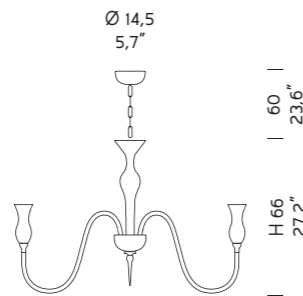

D.A
Decoro Ambra
Amber Detailing

FU
Fumé
Smoked

Ø 49
19,3"

1020/3
3 x MAX 42W E14

Ø 57
22,4"

1020/5
5 x MAX 42W E14

Ø 79
31,1"

1020/6
6 x MAX 42W E14

Ø 79
31,1"

1020/6+3
9 x MAX 42W E14

Ø 82
32,3"

1020/8+4
12 x MAX 42W E14

Ø 104
40,9"

1020/10+5
15 x MAX 42W E14

Ø 82
32,3"

1020/8
8 x MAX 42W E14

Ø 104
40,9"

1020/10
10 x MAX 42W E14

Ø 104
40,9"

1020/12
12 x MAX 42W E14

Ø 104
40,9"

1020/12+6
18 x MAX 42W E14

L 13
5,1"

1020/A1
1 x MAX 42W E14

L 41
16,1"

1020/A3
3 x MAX 42W E14

L 33
13,0"

1020/A2
2 x MAX 42W E14

Ø 49
19,3"

1022/3
3 x MAX 42W E14

Ø 57
22,4"

1022/5
5 x MAX 42W E14