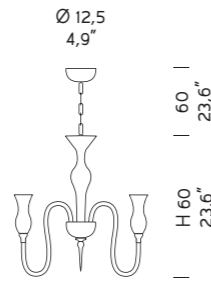

D.A
Decoro Ambra
Amber Detailing

FU
Fumé
Smoked

Ø 49
19,3"

1020/3
3 x MAX 42W E14

Ø 57
22,4"

1020/5
5 x MAX 42W E14

Ø 79
31,1"

1020/6
6 x MAX 42W E14

Ø 79
31,1"

1020/6+3
9 x MAX 42W E14

Ø 82
32,3"

1020/8+4
12 x MAX 42W E14

Ø 104
40,9"

1020/10+5
15 x MAX 42W E14

Ø 82
32,3"

1020/8
8 x MAX 42W E14

Ø 104
40,9"

1020/10
10 x MAX 42W E14

Ø 104
40,9"

1020/12
12 x MAX 42W E14

Ø 104
40,9"

1020/12+6
18 x MAX 42W E14

L 13
5,1"

1020/A1
1 x MAX 42W E14

L 41
16,1"

1020/A3
3 x MAX 42W E14

L 33
13,0"

1020/A2
2 x MAX 42W E14

Ø 49
19,3"

1022/3
3 x MAX 42W E14

Ø 57
22,4"

1022/5
5 x MAX 42W E14