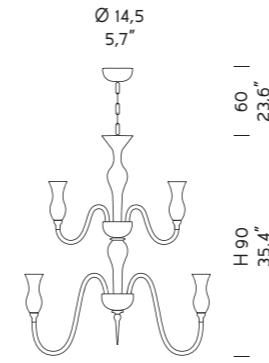

D.A
Decoro Ambra
Amber Detailing

FU
Fumé
Smoked

Ø 49
19,3"

1020/3
3 x MAX 42W E14

Ø 57
22,4"

1020/5
5 x MAX 42W E14

Ø 79
31,1"

1020/6
6 x MAX 42W E14

Ø 79
31,1"

1020/6+3
9 x MAX 42W E14

Ø 82
32,3"

1020/8+4
12 x MAX 42W E14

Ø 104
40,9"

1020/10+5
15 x MAX 42W E14

Ø 82
32,3"

1020/8
8 x MAX 42W E14

Ø 104
40,9"

1020/10
10 x MAX 42W E14

Ø 104
40,9"

1020/12
12 x MAX 42W E14

Ø 104
40,9"

1020/12+6
18 x MAX 42W E14

L 13
5,1"

1020/A1
1 x MAX 42W E14

L 41
16,1"

1020/A3
3 x MAX 42W E14

L 33
13,0"

1020/A2
2 x MAX 42W E14

Ø 49
19,3"

1022/3
3 x MAX 42W E14

Ø 57
22,4"

1022/5
5 x MAX 42W E14