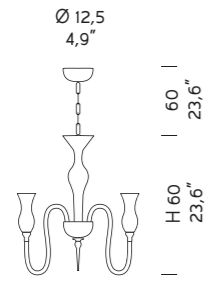

D.A
Decoro Ambra
Amber Detailing

FU
Fumé
Smoked

Ø 49
19,3"

1020/3
3 x MAX 42W E14

Ø 57
22,4"

1020/5
5 x MAX 42W E14

Ø 79
31,1"

1020/6
6 x MAX 42W E14

Ø 79
31,1"

1020/6+3
9 x MAX 42W E14

Ø 82
32,3"

1020/8+4
12 x MAX 42W E14

Ø 104
40,9"

1020/10+5
15 x MAX 42W E14

Ø 82
32,3"

1020/8
8 x MAX 42W E14

Ø 104
40,9"

1020/10
10 x MAX 42W E14

Ø 104
40,9"

1020/12
12 x MAX 42W E14

Ø 104
40,9"

1020/12+6
18 x MAX 42W E14

L 13
5,1"

1020/A1
1 x MAX 42W E14

Ø 82
32,3"

1022/8
8 x MAX 42W E14

Ø 104
40,9"

1022/10
10 x MAX 42W E14

Ø 104
40,9"

1022/12
12 x MAX 42W E14

Ø 104
40,9"

1022/12+6
18 x MAX 42W E14