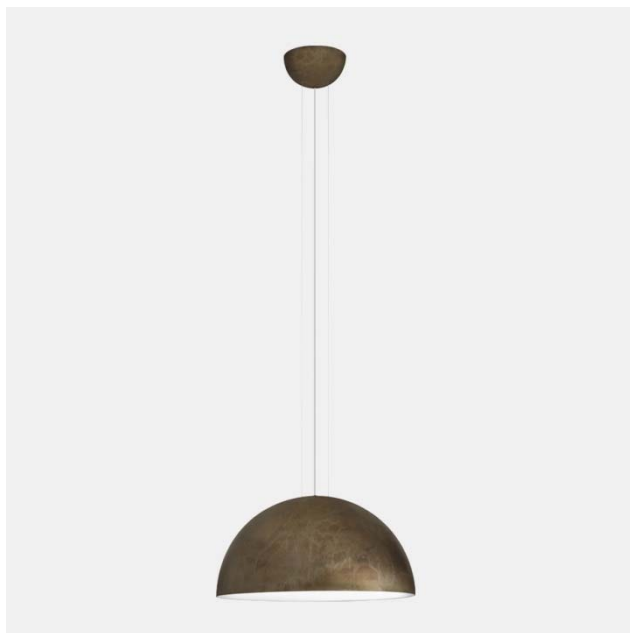

## SUNSET – U3I1 IL FANALE

Sunset reinterpreta in chiave moderna una delle tipologie più tradizionali degli apparecchi illuminanti, la mezza sfera. Prodotti decorativi caratterizzati da una forte presenza scenica, queste lampade dalla forte matericità sono arricchite da colori e finiture luminose e vibranti che le rendono simbolo di un design fresco e attuale. I contorni nitidi che caratterizzano la collezione, offrono prospettive di ampio respiro all'interno degli ambienti indoor nei quali le lampade Sunset vengono collocate.

Sunset, a decorative product with a strong scenic presence, has completely reinterpreted the traditional half sphere shape that is linked to the world of light fixtures in an innovative and contemporary way. These lamps are made of strong materials enriched by bright and vibrant colours and finishes. As a symbol of the fresh and current design, the sharp contours that characterize the collection offer a wide-range of perspectives within the indoor environment.

**Tipologia:** SOSPENSIONE

**Type:** PENDANT LIGHT

**Ambiente / Environment**  
INDOOR

**Materiale:** METALLO VERNICIATO  
**Material:** PAINTED METAL

**Finitura / Colore:** CORTEN - BIANCO  
**Finishing / Color:** CORTEN - WHITE