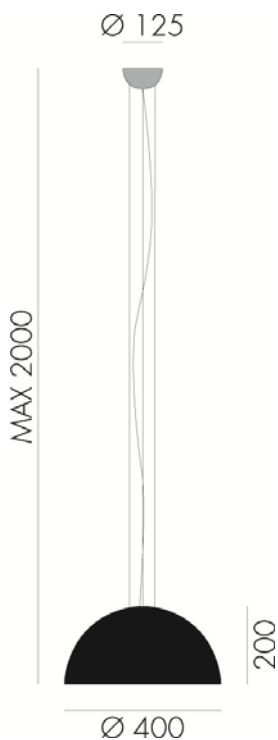

SUNSET – U2P1 IL FANALE

Sunset reinterpreta in chiave moderna una delle tipologie più tradizionali degli apparecchi illuminanti, la mezza sfera. Prodotti decorativi caratterizzati da una forte presenza scenica, queste lampade dalla forte matericità sono arricchite da colori e finiture luminose e vibranti che le rendono simbolo di un design fresco e attuale. I contorni nitidi che caratterizzano la collezione, offrono prospettive di ampio respiro all'interno degli ambienti indoor nei quali le lampade Sunset vengono collocate.

Sunset, a decorative product with a strong scenic presence, has completely reinterpreted the traditional half sphere shape that is linked to the world of light fixtures in an innovative and contemporary way. These lamps are made of strong materials enriched by bright and vibrant colours and finishes. As a symbol of the fresh and current design, the sharp contours that characterize the collection offer a wide-range of perspectives within the indoor environment.

Tipologia: SOSPENSIONE

Type: PENDANT LIGHT

Ambiente / Environment
INDOOR

Materiale: METALLO VERNICIATO
Material: PAINTED METAL

Finitura / Colore: GRIGIO - BIANCO
Finishing / Color: GREY - WHITE

Fonte luminosa – Lighting Source:
1xMAX 77W E27