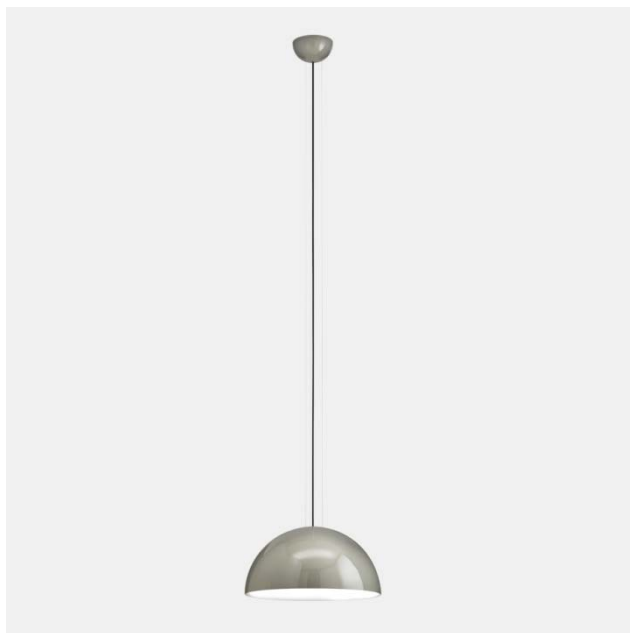

SUNSET – U2P1 IL FANALE

Sunset reinterpreta in chiave moderna una delle tipologie più tradizionali degli apparecchi illuminanti, la mezza sfera. Prodotti decorativi caratterizzati da una forte presenza scenica, queste lampade dalla forte matericità sono arricchite da colori e finiture luminose e vibranti che le rendono simbolo di un design fresco e attuale. I contorni nitidi che caratterizzano la collezione, offrono prospettive di ampio respiro all'interno degli ambienti indoor nei quali le lampade Sunset vengono collocate.

Sunset, a decorative product with a strong scenic presence, has completely reinterpreted the traditional half sphere shape that is linked to the world of light fixtures in an innovative and contemporary way. These lamps are made of strong materials enriched by bright and vibrant colours and finishes. As a symbol of the fresh and current design, the sharp contours that characterize the collection offer a wide-range of perspectives within the indoor environment.

Tipologia: SOSPENSIONE

Type: PENDANT LIGHT

Ambiente / Environment
INDOOR

Materiale: METALLO VERNICIATO
Material: PAINTED METAL

Finitura / Colore: GRIGIO - BIANCO
Finishing / Color: GREY - WHITE

Fonte luminosa – Lighting Source:
1xMAX 77W E27