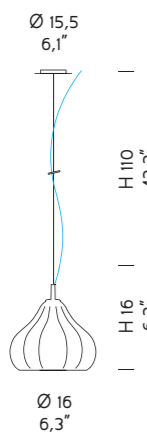

—Sphera
Suspension 0244 K AS - 0243 K DEN

—Sphera

Design Massimo Tonetto

— Una forma a campana di memoria vagamente naturalistica definita da una superficie scanalata che si definisce in molteplici riflessi per mezzo della luce. La collezione è composta da lampade a parete o sospensione. Proposta in tre differenti dimensioni, Sphera si adatta ad ogni tipo di ambiente nel ruolo di affascinante lampada d'accento o come parte di una composizione multipla dal forte impatto scenografico.

— Bell-shaped and vaguely inspired by nature, Sphera proposes a grooved surface that is highlighted by multiple reflections of light. The collection is composed of wall and hanging versions. Coming in three different sizes, Sphera is a fascinating lighting fixture that adapts to any type of interior either installed alone or group compositions.

CR
Cristallo
Clear

DEN
Denim
Blue Denim

FU
Fumé
Smoked

GRY
Grigio
Grey

0240
1 x MAX 60W G9

0241
1 x MAX 42W E14

0242
1 x MAX 70W E27

0246
1 x MAX 60W G9

0247
1 x MAX 42W E14

0248
2 x MAX 42W E14

—Sphera
Wall lamp 0248 K FU

Sistema per composizioni multiple/ Multiple arrangements

* Rosone in cromo per composizioni multiple: comunicare il nr. di uscite da inserire nel KIT (rosone). Massimo 9 uscite.
Chrome ceiling rose for multiple arrangements: please indicate the nr. of exits to be inserted in the KIT (ceiling rose). Carries maximum 9 exits.