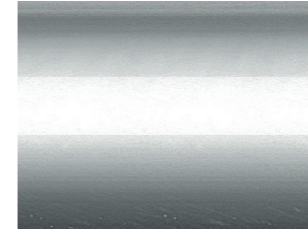

Sphera

Finitura Metallo / Metal Finishes

K
Cromo lucido
Polish chrome