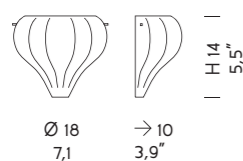

0246
1 x MAX 60W G9