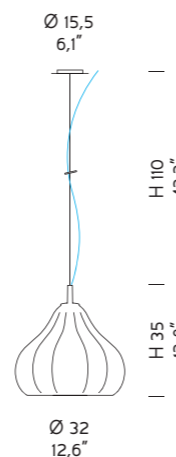

—Sphera
Suspension 0244 K AS - 0243 K DEN

—Sphera

Design Massimo Tonetto

— Una forma a campana di memoria vagamente naturalistica definita da una superficie scanalata che si definisce in molteplici riflessi per mezzo della luce. La collezione è composta da lampade a parete o sospensione. Proposta in tre differenti dimensioni, Sphera si adatta ad ogni tipo di ambiente nel ruolo di affascinante lampada d'accento o come parte di una composizione multipla dal forte impatto scenografico.

CR
Cristallo
Clear

DEN
Denim
Blue Denim

FU
Fumé
Smoked

GRY
Grigio
Grey

0240
1 x MAX 60W G9

0241
1 x MAX 42W E14

0242
1 x MAX 70W E27

0246
1 x MAX 60W G9

0247
1 x MAX 42W E14

0248
2 x MAX 42W E14

—Sphera
Wall lamp 0248 K FU

Sistema per composizioni multiple/ Multiple arrangements

* Rosone in cromo per composizioni multiple: comunicare il nr. di uscite da inserire nel KIT (rosone). Massimo 9 uscite.
Chrome ceiling rose for multiple arrangements: please indicate the nr. of exits to be inserted in the KIT (ceiling rose). Carries maximum 9 exits.