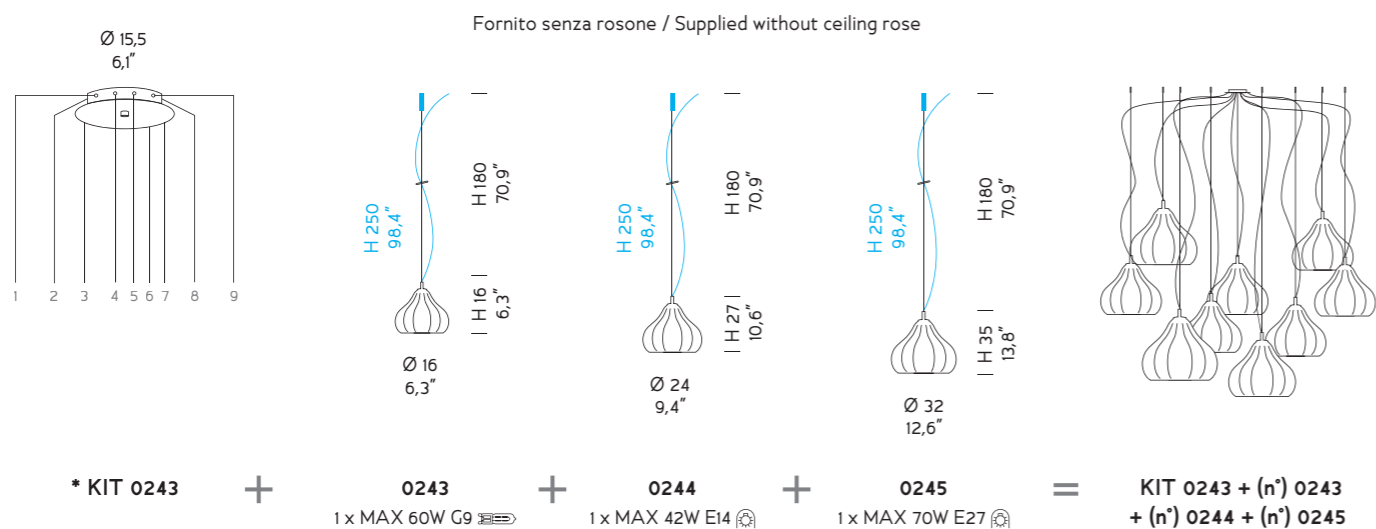

0247
1 x MAX 42W E14

0248
2 x MAX 42W E14

—Sphera
Wall lamp 0248 K FU

Sistema per composizioni multiple/ Multiple arrangements

* Rosone in cromo per composizioni multiple: comunicare il nr. di uscite da inserire nel KIT (rosone). Massimo 9 uscite.
Chrome ceiling rose for multiple arrangements: please indicate the nr. of exits to be inserted in the KIT (ceiling rose). Carries maximum 9 exits.