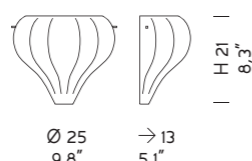

0247
1 x MAX 42W E14

0248
2 x MAX 42W E14

—Sphera
Wall lamp 0248 K FU

Sistema per composizioni multiple/ Multiple arrangements

* Rosone in cromo per composizioni multiple: comunicare il nr. di uscite da inserire nel KIT (rosone). Massimo 9 uscite.
Chrome ceiling rose for multiple arrangements: please indicate the nr. of exits to be inserted in the KIT (ceiling rose). Carries maximum 9 exits.