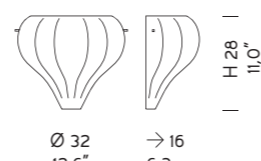

0247
1 x MAX 42W E14

0248
2 x MAX 42W E14

—Sphera
Wall lamp 0248 K FU

Sistema per composizioni multiple/ Multiple arrangements

* Rosone in cromo per composizioni multiple: comunicare il nr. di uscite da inserire nel KIT (rosone). Massimo 9 uscite.
Chrome ceiling rose for multiple arrangements: please indicate the nr. of exits to be inserted in the KIT (ceiling rose). Carries maximum 9 exits.