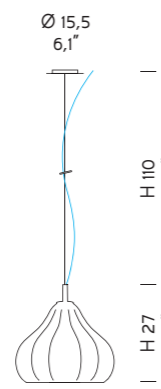

—Sphera
Suspension 0244 K AS - 0243 K DEN

—Sphera

Design Massimo Tonetto

— Una forma a campana di memoria vagamente naturalistica definita da una superficie scanalata che si definisce in molteplici riflessi per mezzo della luce. La collezione è composta da lampade a parete o sospensione. Proposta in tre differenti dimensioni, Sphera si adatta ad ogni tipo di ambiente nel ruolo di affascinante lampada d'accento o come parte di una composizione multipla dal forte impatto scenografico.

— Bell-shaped and vaguely inspired by nature, Sphera proposes a grooved surface that is highlighted by multiple reflections of light. The collection is composed of wall and hanging versions. Coming in three different sizes, Sphera is a fascinating lighting fixture that adapts to any type of interior either installed alone or group compositions.

CR
Cristallo
Clear

DEN
Denim
Blue Denim

FU
Fumé
Smoked

GRY
Grigio
Grey

0240
1 x MAX 60W G9

0241
1 x MAX 42W E14

0242
1 x MAX 70W E27

0246
1 x MAX 60W G9

0247
1 x MAX 42W E14

0248
2 x MAX 42W E14

—Sphera
Wall lamp 0248 K FU

Sistema per composizioni multiple/ Multiple arrangements

* Rosone in cromo per composizioni multiple: comunicare il nr. di uscite da inserire nel KIT (rosone). Massimo 9 uscite.
Chrome ceiling rose for multiple arrangements: please indicate the nr. of exits to be inserted in the KIT (ceiling rose). Carries maximum 9 exits.