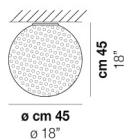

VOLUME Mc 0,81

GROSS WEIGHT Kg 17

NET WEIGHT Kg 12

[download](#)

SHADE FINISHING

BCMU

FRAME FINISHING

BC

OTHER VERSION AVAILABLE

Click on the version to go to the web version of the product

[RINA PL 25](#)

[RINA PL 35](#)

[RINA PL 45](#)