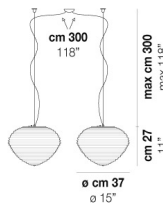

SPIRI SP 37 D2