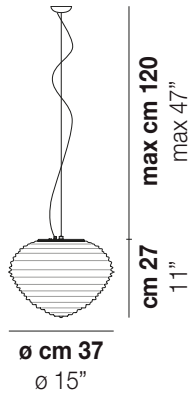

## SPIRIT SP 37

VOLUME	Mc 0,16
GROSS WEIGHT	Kg 8,5
NET WEIGHT	Kg 5

download