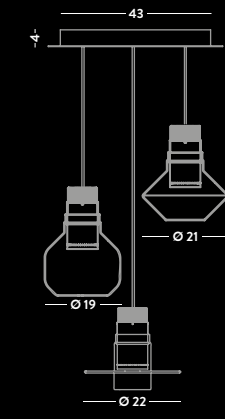

1403.1L

Sospensione / Hanging lamp

vetro/glass Ø22 cm - cavo/cable 150 cm

1 x LED 15W - 3000 K - 1350 lm - 230V
Dimmerabilità a taglio di fase / Dimmer Triac

CE IP20 Δ 1m

1403.2L

Sospensione / Hanging lamp

vetro/glass Ø22 cm - cavo/cable 150 cm

2 x LED 15W - 3000 K - 1350 lm - 230V
Dimmerabilità a taglio di fase / Dimmer Triac

CE IP20 Δ 1m

1443.1L

Sospensione / Hanging lamp

vetro/glass Ø21 cm - cavo/cable 150 cm

1 x LED 15W - 3000 K - 1350 lm - 230V
Dimmerabilità a taglio di fase / Dimmer Triac

CE IP20 Δ 1m

AUFMX.43.3L

Sospensione / Hanging lamp

vetro/glass Ø22/21/19 cm - cavo/cable 150 cm

3 x LED 15W - 3000 K - 1350 lm - 230V
Dimmerabilità a taglio di fase / Dimmer Triac

CE IP20 Δ 1m

1413.1L

Sospensione / Hanging lamp

vetro/glass Ø19 cm - cavo/cable 150 cm

1 x LED 15W - 3000 K - 1350 lm - 230V
Dimmerabilità a taglio di fase / Dimmer Triac

CE IP20 Δ 1m

AUF.1L

Sospensione / Hanging lamp

cilindro/cylinder Ø7,5 H15 cm - cavo/cable 150 cm