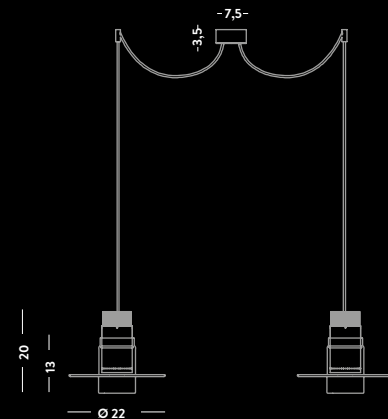

1403.1L

Sospensione / Hanging lamp

vetro/glass Ø22 cm - cavo/cable 150 cm

1 x LED 15W - 3000 K - 1350 lm - 230V
Dimmerabilità a taglio di fase / Dimmer Triac

CE IP20 Δ 1m

1403.2L

Sospensione / Hanging lamp

vetro/glass Ø22 cm - cavo/cable 150 cm