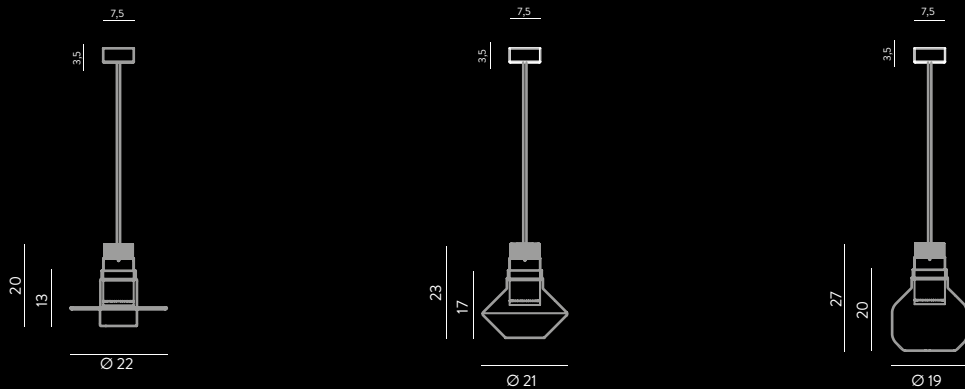

1403.1L

Sospensione / Hanging lamp

vetro/glass Ø22 cm - cavo/cable 150 cm

1 x LED 15W - 3000 K - 1350 lm - 230V
Dimmerabilità a taglio di fase / Dimmer Triac

CE IP20 Δ 1m

1403.2L

Sospensione / Hanging lamp

vetro/glass Ø22 cm - cavo/cable 150 cm