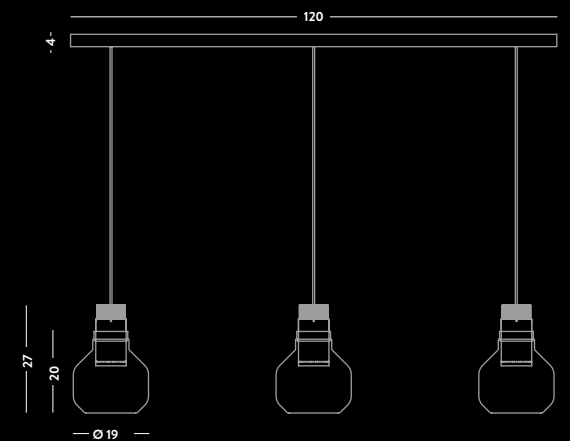

vetro/glass Ø19 cm - cavo/cable 150 cm

1 x LED 15W - 3000 K - 1350 lm - 230V
Dimmerabilità a taglio di fase / Dimmer Triac

CE IP20 Δ 1m

AUF.1L

Sospensione / Hanging lamp

cilindro/cylinder Ø7,5 H15 cm - cavo/cable 150 cm

3 x LED 15W - 3000 K - 1350 lm - 230V
Dimmerabilità a taglio di fase / Dimmer Triac

CE IP20 Δ 1m

1447.120.3L

Binario a soffitto / Ceiling track

vetro/glass Ø21 cm - cavo/cable 150 cm

3 x LED 15W - 3000 K - 1350 lm - 230V
Dimmerabilità a taglio di fase / Dimmer Triac

CE IP20 Δ 1m

1417.120.3L

Binario a soffitto / Ceiling track

vetro/glass Ø19 cm - cavo/cable 150 cm

3 x LED 15W - 3000 K - 1350 lm - 230V
Dimmerabilità a taglio di fase / Dimmer Triac

CE IP20 Δ 1m

COLORI VETRO DISPONIBILI / AVAILABLE GLASS COLOURS

01 - Trasparente
Transparent

05 - Ambra
Amber

16 - Tabacco
Tobacco

Oro rosa
Rose gold

1447.120.3L
BINARIO / CEILING TRACK:
ACCIAIO INOX RILUCIDATO / STAINLESS POLISHED STEEL

I LUMEN INDICATI CORRISPONDONO ALL'INTENSITÀ LUMINOSA
ALL'ORIGINE DELLA SCHEDA LED
LUMEN INDICATED CORRESPONDS TO THE LUMINOUS INTENSITY
AT THE ORIGIN OF THE LED BOARD