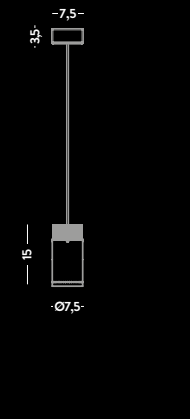

1403.1L

Sospensione / Hanging lamp

vetro/glass Ø22 cm - cavo/cable 150 cm

1 x LED 15W - 3000 K - 1350 lm - 230V
Dimmerabilità a taglio di fase / Dimmer Triac

CE IP20 Δ 1m

1403.2L

Sospensione / Hanging lamp

vetro/glass Ø22 cm - cavo/cable 150 cm

2 x LED 15W - 3000 K - 1350 lm - 230V
Dimmerabilità a taglio di fase / Dimmer Triac

CE IP20 Δ 1m

1443.1L

Sospensione / Hanging lamp

vetro/glass Ø21 cm - cavo/cable 150 cm

1 x LED 15W - 3000 K - 1350 lm - 230V
Dimmerabilità a taglio di fase / Dimmer Triac

CE IP20 Δ 1m

AUFMX.43.3L

Sospensione / Hanging lamp

vetro/glass Ø22/21/19 cm - cavo/cable 150 cm

3 x LED 15W - 3000 K - 1350 lm - 230V
Dimmerabilità a taglio di fase / Dimmer Triac

CE IP20 Δ 1m

1413.1L

Sospensione / Hanging lamp

vetro/glass Ø19 cm - cavo/cable 150 cm

1 x LED 15W - 3000 K - 1350 lm - 230V
Dimmerabilità a taglio di fase / Dimmer Triac

CE IP20 Δ 1m

AUF.1L

Sospensione / Hanging lamp

cilindro/cylinder Ø7,5 H15 cm - cavo/cable 150 cm