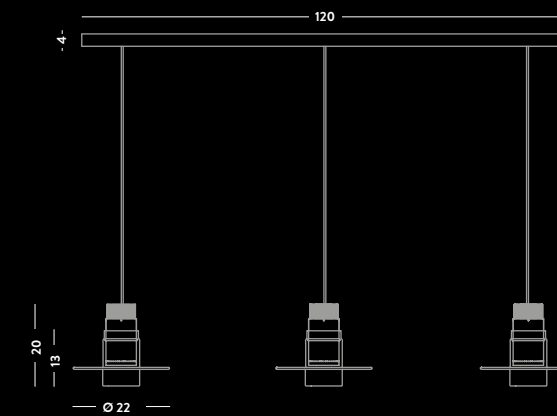

1407.120.3L

Binario a soffitto / Ceiling track

vetro/glass Ø22 cm - cavo/cable 150 cm

3 x LED 15W - 3000 K - 1350 lm - 230V
Dimmerabilità a taglio di fase / Dimmer Triac

CE IP20 Δ 1m