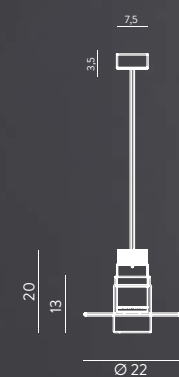

LED 15W Dimmer Triac - 1275 Lm - 85 Lm/W - IP20
CRI 90+ - 230V - 3 step MacAdam - 2700°K
LED 15W Dimmer Triac - 1350 Lm - 90 Lm/W - IP20
CRI 90+ - 230V - 3 step MacAdam - 3000°K

I LUMEN INDICATI CORRISPONDONO ALL'INTENSITÀ
LUMINOSA ALL'ORIGINE DELLA SCHEDA LED
LUMEN INDICATED CORRESPONDS TO THE LUMINOUS
INTENSITY AT THE ORIGIN OF THE LED BOARD

TUBA

1403.1L

Sospensione / Hanging lamp
vetro/glass Ø22 cm - cavo/cable 150 cm

1 x LED 15W - 3000 K - 1350 lm - 230V
Dimmerabilità a taglio di fase / Dimmer Triac

CE IP20 Δ 1m

LABO

1443.1L

Sospensione / Hanging lamp
vetro/glass Ø21 cm - cavo/cable 150 cm

1403.1L

Sospensione / Hanging lamp

vetro/glass Ø22 cm - cavo/cable 150 cm

1 x LED 15W - 3000 K - 1350 lm - 230V
Dimmerabilità a taglio di fase / Dimmer Triac

CE IP20 Δ 1m

1403.2L

Sospensione / Hanging lamp

vetro/glass Ø22 cm - cavo/cable 150 cm

vetro/glass Ø19 cm - cavo/cable 150 cm

1 x LED 15W - 3000 K - 1350 lm - 230V
Dimmerabilità a taglio di fase / Dimmer Triac

CE IP20 Δ 1m

AUF.1L

Sospensione / Hanging lamp

cilindro/cylinder Ø7,5 H15 cm - cavo/cable 150 cm