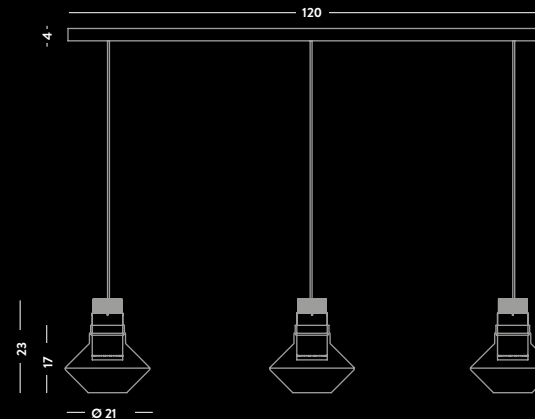

vetro/glass Ø19 cm - cavo/cable 150 cm

1 x LED 15W - 3000 K - 1350 lm - 230V
Dimmerabilità a taglio di fase / Dimmer Triac

CE IP20 Δ 1m

AUF.1L

Sospensione / Hanging lamp

cilindro/cylinder Ø7,5 H15 cm - cavo/cable 150 cm

1 x LED 15W - 3000 K - 1350 lm - 230V
Dimmerabilità a taglio di fase / Dimmer Triac

CE IP20 Δ 1m

CAVO IN TESSUTO DISPONIBILE
FABRIC CABLE AVAILABLE

1407.120.3L

Binario a soffitto / Ceiling track

vetro/glass Ø22 cm - cavo/cable 150 cm

3 x LED 15W - 3000 K - 1350 lm - 230V
Dimmerabilità a taglio di fase / Dimmer Triac

CE IP20 Δ 1m

1447.120.3L

Binario a soffitto / Ceiling track

vetro/glass Ø21 cm - cavo/cable 150 cm

3 x LED 15W - 3000 K - 1350 lm - 230V
Dimmerabilità a taglio di fase / Dimmer Triac