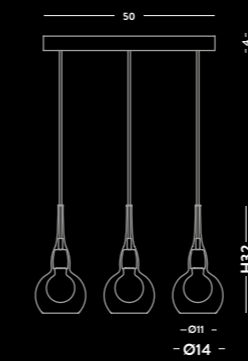

## AP1341.1L

Applique / Wall lamp

vetro/glass Ø12 cm - cavo/cable 50 cm

1 E27 x max 70W 220-240V

CE IP20 1m

## 1343.1L

Sospensione / Hanging lamp

vetro/glass Ø14 cm - cavo/cable 150 cm

1 E27 x max 70W 220-240V

CE IP20 1m

## 1343.2L

Sospensione / Hanging lamp

vetro/glass Ø14 cm - cavo/cable 250 cm

2 E27 x max 70W 220-240V

CE IP20 1m

## GIG1343.2L

Sospensione / Hanging lamp

vetro/glass Ø18 cm - cavo/cable 250 cm

2 E27 x max 70W 220-240V

CE IP20 1m