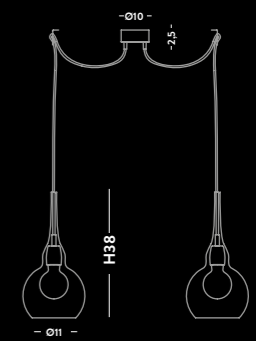

## AP1341.1L

Applique / Wall lamp

vetro/glass Ø12 cm - cavo/cable 50 cm

1 E27 x max 70W 220-240V

CE IP20 1m

## 1343.1L

Sospensione / Hanging lamp

vetro/glass Ø14 cm - cavo/cable 150 cm

1 E27 x max 70W 220-240V

CE IP20 1m

## 1343.2L

Sospensione / Hanging lamp

vetro/glass Ø14 cm - cavo/cable 250 cm

2 E27 x max 70W 220-240V

CE IP20 1m

## GIG1343.2L

Sospensione / Hanging lamp

vetro/glass Ø18 cm - cavo/cable 250 cm

2 E27 x max 70W 220-240V

CE IP20 1m