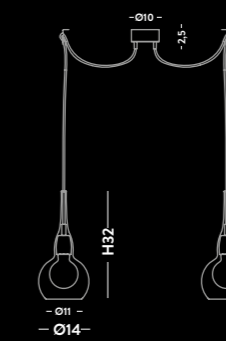

## AP1341.1L

Applique / Wall lamp

vetro/glass Ø12 cm - cavo/cable 50 cm

1 E27 x max 70W 220-240V

CE IP20 1m

## 1343.1L

Sospensione / Hanging lamp

vetro/glass Ø14 cm - cavo/cable 150 cm

1 E27 x max 70W 220-240V

CE IP20 1m

## 1343.2L

Sospensione / Hanging lamp

vetro/glass Ø14 cm - cavo/cable 250 cm

2 E27 x max 70W 220-240V

CE IP20 1m

## GIG1343.2L

Sospensione / Hanging lamp

vetro/glass Ø18 cm - cavo/cable 250 cm

2 E27 x max 70W 220-240V

CE IP20 1m