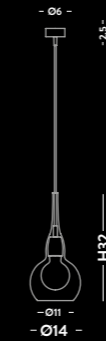

# 300 G

**LAMPADA A SOSPENSIONE,  
PLAFONIERA, APPLIQUE E BINARIO**

*HANGING LAMP, CEILING LAMP,  
WALL LAMP AND CEILING TRACK*

GIG1347.3L

300G.

STRUTTURA METALLICA DISPONIBILE / AVAILABLE METAL STRUCTURE:  
CROMO/CHROME

## AP1341.1L

Applique / Wall lamp

vetro/glass Ø12 cm - cavo/cable 50 cm

1 E27 x max 70W 220-240V

CE IP20 1m

## 1343.1L

Sospensione / Hanging lamp

vetro/glass Ø14 cm - cavo/cable 150 cm

1 E27 x max 70W 220-240V

CE IP20 1m

## 1343.2L

Sospensione / Hanging lamp

vetro/glass Ø14 cm - cavo/cable 250 cm

2 E27 x max 70W 220-240V

CE IP20 1m