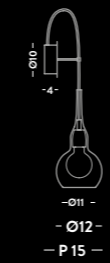

# 300 G

**LAMPADA A SOSPENSIONE,  
PLAFONIERA, APPLIQUE E BINARIO**

*HANGING LAMP, CEILING LAMP,  
WALL LAMP AND CEILING TRACK*

GIG1347.3L

300G.

STRUTTURA METALLICA DISPONIBILE / AVAILABLE METAL STRUCTURE:  
CROMO/CHROME

## AP1341.1L

Applique / Wall lamp

vetro/glass Ø12 cm - cavo/cable 50 cm

1 E27 x max 70W 220-240V

CE IP20 1m

## 1343.1L

Sospensione / Hanging lamp

vetro/glass Ø14 cm - cavo/cable 150 cm

1 E27 x max 70W 220-240V

CE IP20 1m

## 1343.2L

Sospensione / Hanging lamp

vetro/glass Ø14 cm - cavo/cable 250 cm

2 E27 x max 70W 220-240V

CE IP20 1m