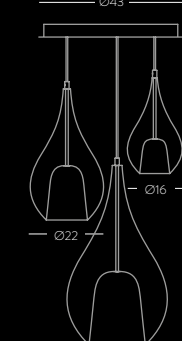

GIG1303.1L

Sospensione / Hanging lamp

vetro/glass Ø22 cm - cavo/cable 150 cm

1 E27 x max 105W 220-240V

CE IP20 1m

XXL1303.1L

Sospensione / Hanging lamp

vetro/glass Ø30 cm - cavo/cable 150 cm

1 E27 x max 105W 220-240V

CE IP20 1m

1303.2L

Sospensione / Hanging lamp

vetro/glass Ø16 cm - cavo/cable 250 cm

2 *G9 x max 48W 230V

CE IP20 1m

1303.3L

Sospensione / Hanging lamp

vetro/glass Ø16 cm - cavo/cable 250 cm

3 *G9 x max 48W 230V

CE IP20 1m

1307.3L

Binario a soffitto / Ceiling track

vetro/glass Ø16 cm - cavo/cable 150 cm

3 *G9 x max 48W 230V

CE IP20 1m

1309MX.3L

Plafoniera / Ceiling lamp

vetro/glass Ø16/22/30 cm - cavo/cable 150 cm

1 *G9 x max 48W 2 E27 x max 105W 220-240V

CE IP20 1m

A RICHIESTA / ON DEMAND

* SOSPENSIONE / APPLIQUE G9 PUÒ ESSERE REALIZZATA CON ATTACCO E14
* HANGING / WALL LAMP G9 CAN BE MADE WITH E14