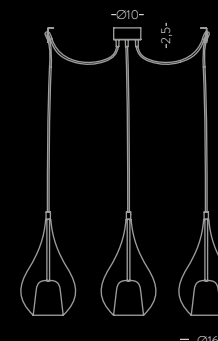

GIG1303.1L

Sospensione / Hanging lamp

vetro/glass Ø22 cm - cavo/cable 150 cm

1 E27 x max 105W 220-240V

CE IP20 1m

XXL1303.1L

Sospensione / Hanging lamp

vetro/glass Ø30 cm - cavo/cable 150 cm

1 E27 x max 105W 220-240V

CE IP20 1m

1303.2L

Sospensione / Hanging lamp

vetro/glass Ø16 cm - cavo/cable 250 cm

2 *G9 x max 48W 230V

CE IP20 1m

1303.3L

Sospensione / Hanging lamp

vetro/glass Ø16 cm - cavo/cable 250 cm

3 *G9 x max 48W 230V

CE IP20 1m

1307.3L

Binario a soffitto / Ceiling track

vetro/glass Ø16 cm - cavo/cable 150 cm

3 *G9 x max 48W 230V