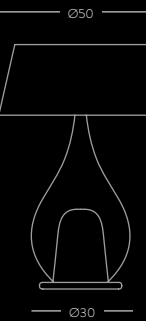

vetro/glass Ø22 cm - H43 cm

1 E27 x max 60W 220-240V

CE IP20 1m

LUXXL1300

Lampada da tavolo / Table lamp

vetro/glass Ø30 cm - H58 cm

1 E27 x max 60W 220-240V

CE IP20 1m

LU1303

Lampada da tavolo / Table lamp

vetro/glass Ø16 cm - H43 cm

1 E14 x max 40W 220-240V

1 LED x 4,3W 350 LUMEN 3.000K

CE IP20 1m

LUGIG1303

Lampada da tavolo / Table lamp

vetro/glass Ø22 cm - H58 cm

1 E27 x max 60W 220-240V

1 LED x 4,3W 350 LUMEN 3.000K

CE IP20 1m

LUXXL1303

Lampada da tavolo / Table lamp

vetro/glass Ø30 cm - H78 cm

1 E27 x max 60W 220-240V