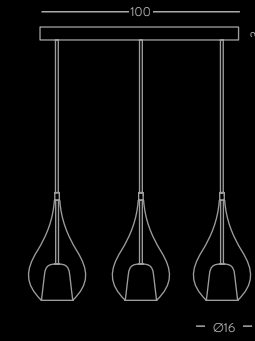

vetro/glass Ø22 cm - H58 cm

1 E27 x max 60W 220-240V

1 LED x 4,3W 350 LUMEN 3.000K

CE IP20 1m

LUXXL1303

Lampada da tavolo / Table lamp

vetro/glass Ø30 cm - H78 cm

1 E27 x max 60W 220-240V

GIG1303.1L

Sospensione / Hanging lamp

vetro/glass Ø22 cm - cavo/cable 150 cm

1 E27 x max 105W 220-240V

CE IP20 1m

XXL1303.1L

Sospensione / Hanging lamp

vetro/glass Ø30 cm - cavo/cable 150 cm

1 E27 x max 105W 220-240V

CE IP20 1m

1303.2L

Sospensione / Hanging lamp

vetro/glass Ø16 cm - cavo/cable 250 cm

2 *G9 x max 48W 230V

CE IP20 1m

1303.3L

Sospensione / Hanging lamp

vetro/glass Ø16 cm - cavo/cable 250 cm

3 *G9 x max 48W 230V

CE IP20 1m

1307.3L

Binario a soffitto / Ceiling track

vetro/glass Ø16 cm - cavo/cable 150 cm

3 *G9 x max 48W 230V