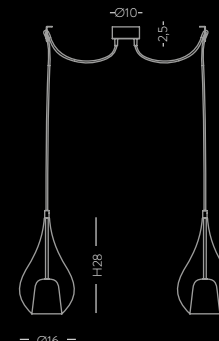

vetro/glass Ø22 cm - H58 cm

1 E27 x max 60W 220-240V

1 LED x 4,3W 350 LUMEN 3.000K

CE IP20 1m

LUXXL1303

Lampada da tavolo / Table lamp

vetro/glass Ø30 cm - H78 cm

1 E27 x max 60W 220-240V

vetro/glass Ø16 cm - cavo/cable 50 cm

1 *G9 x max 48W 230V

CE IP20 1m

1303.1L

Sospensione / Hanging lamp

vetro/glass Ø16 cm - cavo/cable 150 cm

1 *G9 x max 48W 230V

CE IP20 1m

GIG1303.1L

Sospensione / Hanging lamp

vetro/glass Ø22 cm - cavo/cable 150 cm

1 E27 x max 105W 220-240V

CE IP20 1m

XXL1303.1L

Sospensione / Hanging lamp

vetro/glass Ø30 cm - cavo/cable 150 cm

1 E27 x max 105W 220-240V

CE IP20 1m

1303.2L

Sospensione / Hanging lamp

vetro/glass Ø16 cm - cavo/cable 250 cm

2 *G9 x max 48W 230V

CE IP20 1m

1303.3L