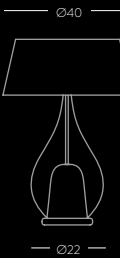

vetro/glass Ø22 cm - H43 cm

1 E27 x max 60W 220-240V

CE IP20 1m

LUXXL1300

Lampada da tavolo / Table lamp

vetro/glass Ø30 cm - H58 cm

1 E27 x max 60W 220-240V

CE IP20 1m

LU1303

Lampada da tavolo / Table lamp

vetro/glass Ø16 cm - H43 cm

1 E14 x max 40W 220-240V

1 LED x 4,3W 350 LUMEN 3.000K

CE IP20 1m

LUGIG1303

Lampada da tavolo / Table lamp

vetro/glass Ø22 cm - H58 cm

1 E27 x max 60W 220-240V

1 LED x 4,3W 350 LUMEN 3.000K

CE IP20 1m

LUXXL1303

Lampada da tavolo / Table lamp

vetro/glass Ø30 cm - H78 cm

1 E27 x max 60W 220-240V

vetro/glass Ø16 cm - cavo/cable 50 cm

1 *G9 x max 48W 230V

CE IP20 1m

1303.1L

Sospensione / Hanging lamp

vetro/glass Ø16 cm - cavo/cable 150 cm

1 *G9 x max 48W 230V

CE IP20 1m