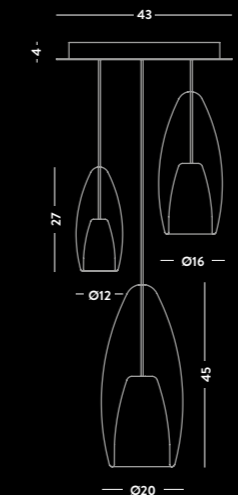

XXL1393.1L

Sospensione / Hanging lamp
vetro/glass Ø20 cm - cavo/cable 150 cm
1 E27 x max 105W 220-240V
CE IP20 1m

1393.1LD

Sospensione / Hanging lamp
vetro/glass Ø12 cm - cavo/cable 250 cm
1 E14 x max 60W 220-240V
CE IP20 1m

1393.2L

Sospensione / Hanging lamp
vetro/glass Ø12 cm - cavo/cable 250 cm
2 E14 x max 60W 220-240V
CE IP20 1m

AP1391.1L

Applique / Wall lamp
vetro/glass Ø12 cm - cavo/cable 50 cm
1 E14 x max 60W 220-240V
CE IP20 1m

LU1390.1L

Lampada da tavolo / Table lamp
vetro/glass Ø12 cm - H 31 cm
1 E14 x max 60W 220-240V
CE IP20 1m

LUGIG1390.1L

Lampada da tavolo / Table lamp
vetro/glass Ø16 cm - H 39 cm
1 E27 x max 105W 220-240V
CE IP20 1m

1397.120.3L

Binario a soffitto / Ceiling track
vetro/glass Ø12 cm - cavo/cable 150 cm
3 E14 x max 60W 220-240V
CE IP20 1m

1399MX.43.3L

Plafoniera / Ceiling lamp
vetro/glass Ø12/16/20 cm - cavo/cable 150 cm
2 E27 x max 105W 1 E14 x max 60W 220-240V
CE IP20 1m