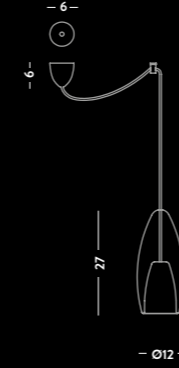

Sospensione / Hanging lamp
vetro/glass Ø12 cm - cavo/cable 150 cm
1 E14 x max 60W 220-240V
CE IP20 1m

GIG1393.1L

Sospensione / Hanging lamp
vetro/glass Ø16 cm - cavo/cable 150 cm
1 E27 x max 105W 220-240V
CE IP20 1m

XXL1393.1L

Sospensione / Hanging lamp
vetro/glass Ø20 cm - cavo/cable 150 cm
1 E27 x max 105W 220-240V
CE IP20 1m

1393.1LD

Sospensione / Hanging lamp
vetro/glass Ø12 cm - cavo/cable 250 cm
1 E14 x max 60W 220-240V
CE IP20 1m

1393.2L

Sospensione / Hanging lamp
vetro/glass Ø12 cm - cavo/cable 250 cm
2 E14 x max 60W 220-240V
CE IP20 1m

AP1391.1L

Applique / Wall lamp
vetro/glass Ø12 cm - cavo/cable 50 cm
1 E14 x max 60W 220-240V
CE IP20 1m

LU1390.1L

Lampada da tavolo / Table lamp
vetro/glass Ø12 cm - H 31 cm
1 E14 x max 60W 220-240V
CE IP20 1m

LUGIG1390.1L

Lampada da tavolo / Table lamp
vetro/glass Ø16 cm - H 39 cm
1 E27 x max 105W 220-240V
CE IP20 1m