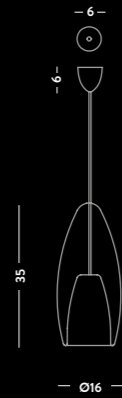

1393MX.2L

XXL1393.1LD

FLUTE

STRUTTURA METALLICA DISPONIBILE / AVAILABLE METAL STRUCTURE:
CROMO/CHROME - NERO/BLACK - BIANCO/WHITE

ULTERIORI COMPOSIZIONI A RICHIESTA
ADDITIONAL COMPOSITIONS ON DEMAND

1393.1L

Sospensione / Hanging lamp
vetro/glass Ø12 cm - cavo/cable 150 cm
1 E14 x max 60W 220-240V
CE IP20 1m

GIG1393.1L

Sospensione / Hanging lamp
vetro/glass Ø16 cm - cavo/cable 150 cm
1 E27 x max 105W 220-240V
CE IP20 1m

XXL1393.1L

Sospensione / Hanging lamp
vetro/glass Ø20 cm - cavo/cable 150 cm
1 E27 x max 105W 220-240V
CE IP20 1m

1393.1LD

Sospensione / Hanging lamp
vetro/glass Ø12 cm - cavo/cable 250 cm
1 E14 x max 60W 220-240V
CE IP20 1m

LU1390.1L

Lampada da tavolo / Table lamp
vetro/glass Ø12 cm - H 31 cm
1 E14 x max 60W 220-240V
CE IP20 1m

LUGIG1390.1L

Lampada da tavolo / Table lamp
vetro/glass Ø16 cm - H 39 cm
1 E27 x max 105W 220-240V
CE IP20 1m