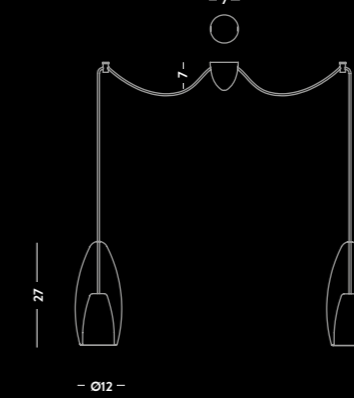

Sospensione / Hanging lamp
vetro/glass Ø12 cm - cavo/cable 150 cm
1 E14 x max 60W 220-240V
CE IP20 1m

GIG1393.1L

Sospensione / Hanging lamp
vetro/glass Ø16 cm - cavo/cable 150 cm
1 E27 x max 105W 220-240V
CE IP20 1m

XXL1393.1L

Sospensione / Hanging lamp
vetro/glass Ø20 cm - cavo/cable 150 cm
1 E27 x max 105W 220-240V
CE IP20 1m

1393.1LD

Sospensione / Hanging lamp
vetro/glass Ø12 cm - cavo/cable 250 cm
1 E14 x max 60W 220-240V
CE IP20 1m

1393.2L

Sospensione / Hanging lamp
vetro/glass Ø12 cm - cavo/cable 250 cm
2 E14 x max 60W 220-240V
CE IP20 1m

AP1391.1L

Applique / Wall lamp
vetro/glass Ø12 cm - cavo/cable 50 cm
1 E14 x max 60W 220-240V
CE IP20 1m

LU1390.1L

Lampada da tavolo / Table lamp
vetro/glass Ø12 cm - H 31 cm
1 E14 x max 60W 220-240V
CE IP20 1m

LUGIG1390.1L

Lampada da tavolo / Table lamp
vetro/glass Ø16 cm - H 39 cm
1 E27 x max 105W 220-240V
CE IP20 1m