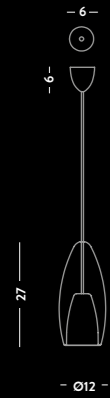

1393MX.2L

XXL1393.1LD

FLUTE

STRUTTURA METALLICA DISPONIBILE / AVAILABLE METAL STRUCTURE:
CROMO/CHROME - NERO/BLACK - BIANCO/WHITE

ULTERIORI COMPOSIZIONI A RICHIESTA
ADDITIONAL COMPOSITIONS ON DEMAND

1393.1L

Sospensione / Hanging lamp
vetro/glass Ø12 cm - cavo/cable 150 cm
1 E14 x max 60W 220-240V
CE IP20 1m

GIG1393.1L

Sospensione / Hanging lamp
vetro/glass Ø16 cm - cavo/cable 150 cm
1 E27 x max 105W 220-240V
CE IP20 1m

XXL1393.1L

Sospensione / Hanging lamp
vetro/glass Ø20 cm - cavo/cable 150 cm
1 E27 x max 105W 220-240V
CE IP20 1m

1393.1LD

Sospensione / Hanging lamp
vetro/glass Ø12 cm - cavo/cable 250 cm
1 E14 x max 60W 220-240V
CE IP20 1m

LU1390.1L

Lampada da tavolo / Table lamp
vetro/glass Ø12 cm - H 31 cm
1 E14 x max 60W 220-240V
CE IP20 1m

LUGIG1390.1L

Lampada da tavolo / Table lamp
vetro/glass Ø16 cm - H 39 cm
1 E27 x max 105W 220-240V
CE IP20 1m