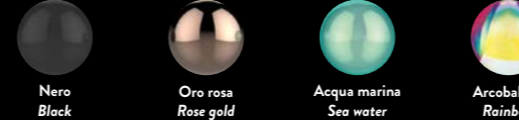

1397.120.3L
BINARIO / CEILING TRACK:
ACCIAIO INOX RILUCIDATO / STAINLESS POLISHED STEEL

1399MX.43.3L
PLAFONIERA / CEILING LAMP:
ACCIAIO INOX RILUCIDATO / STAINLESS POLISHED STEEL

COLORI VETRO DISPONIBILI / AVAILABLE GLASS COLOURS

ARTICOLI GIG E XXL NEL COLORE FUMÈ: SUPPLEMENTO DEL 10% SUL PREZZO DEL COLORATO / PRODUCTS GIG AND XXL IN FUME COLOR: 10% SURCHARGE ON THE PRICE OF THE COLOURED

COLORI VETRO METALLIZZATO DISPONIBILI / METALLIC GLASS COLOURS AVAILABLE