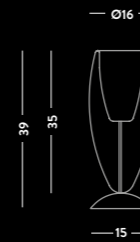

XXL1393.1L

Sospensione / Hanging lamp
vetro/glass Ø20 cm - cavo/cable 150 cm
1 E27 x max 105W 220-240V
CE IP20 1m

1393.1LD

Sospensione / Hanging lamp
vetro/glass Ø12 cm - cavo/cable 250 cm
1 E14 x max 60W 220-240V
CE IP20 1m

1393.2L

Sospensione / Hanging lamp
vetro/glass Ø12 cm - cavo/cable 250 cm
2 E14 x max 60W 220-240V
CE IP20 1m

AP1391.1L

Applique / Wall lamp
vetro/glass Ø12 cm - cavo/cable 50 cm
1 E14 x max 60W 220-240V
CE IP20 1m

LU1390.1L

Lampada da tavolo / Table lamp
vetro/glass Ø12 cm - H 31 cm
1 E14 x max 60W 220-240V
CE IP20 1m

LUGIG1390.1L

Lampada da tavolo / Table lamp
vetro/glass Ø16 cm - H 39 cm
1 E27 x max 105W 220-240V
CE IP20 1m