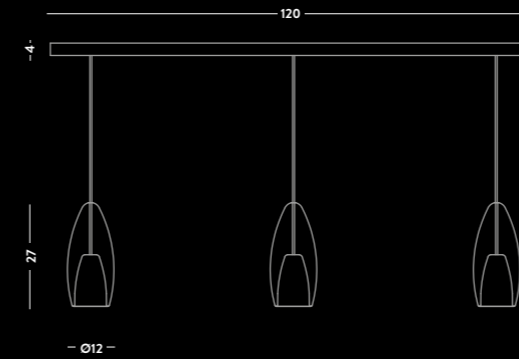

Sospensione / Hanging lamp
vetro/glass Ø12 cm - cavo/cable 150 cm
1 E14 x max 60W 220-240V
CE IP20 1m

GIG1393.1L

Sospensione / Hanging lamp
vetro/glass Ø16 cm - cavo/cable 150 cm
1 E27 x max 105W 220-240V
CE IP20 1m

XXL1393.1L

Sospensione / Hanging lamp
vetro/glass Ø20 cm - cavo/cable 150 cm
1 E27 x max 105W 220-240V
CE IP20 1m

1393.1LD

Sospensione / Hanging lamp
vetro/glass Ø12 cm - cavo/cable 250 cm
1 E14 x max 60W 220-240V
CE IP20 1m

1393.2L

Sospensione / Hanging lamp
vetro/glass Ø12 cm - cavo/cable 250 cm
2 E14 x max 60W 220-240V
CE IP20 1m

AP1391.1L

Applique / Wall lamp
vetro/glass Ø12 cm - cavo/cable 50 cm
1 E14 x max 60W 220-240V
CE IP20 1m

LU1390.1L

Lampada da tavolo / Table lamp
vetro/glass Ø12 cm - H 31 cm
1 E14 x max 60W 220-240V
CE IP20 1m

LUGIG1390.1L

Lampada da tavolo / Table lamp
vetro/glass Ø16 cm - H 39 cm
1 E27 x max 105W 220-240V
CE IP20 1m