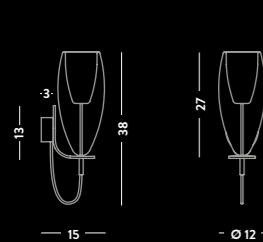

Sospensione / Hanging lamp
vetro/glass Ø12 cm - cavo/cable 150 cm
1 E14 x max 60W 220-240V
CE IP20 1m

GIG1393.1L

Sospensione / Hanging lamp
vetro/glass Ø16 cm - cavo/cable 150 cm
1 E27 x max 105W 220-240V
CE IP20 1m

XXL1393.1L

Sospensione / Hanging lamp
vetro/glass Ø20 cm - cavo/cable 150 cm
1 E27 x max 105W 220-240V
CE IP20 1m

1393.1LD

Sospensione / Hanging lamp
vetro/glass Ø12 cm - cavo/cable 250 cm
1 E14 x max 60W 220-240V
CE IP20 1m

1393.2L

Sospensione / Hanging lamp
vetro/glass Ø12 cm - cavo/cable 250 cm
2 E14 x max 60W 220-240V
CE IP20 1m

AP1391.1L

Applique / Wall lamp
vetro/glass Ø12 cm - cavo/cable 50 cm
1 E14 x max 60W 220-240V
CE IP20 1m

LU1390.1L

Lampada da tavolo / Table lamp
vetro/glass Ø12 cm - H 31 cm
1 E14 x max 60W 220-240V
CE IP20 1m

LUGIG1390.1L

Lampada da tavolo / Table lamp
vetro/glass Ø16 cm - H 39 cm
1 E27 x max 105W 220-240V
CE IP20 1m