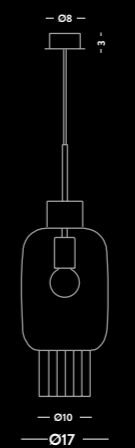

DOLIUM

LAMPADA APPLIQUE, SOSPENSIONE,
BINARIO E PLAFONIERA

WALL LAMP, HANGING LAMP,
CEILING TRACK AND CEILING LAMP

GIG1367.3L

XXL1363.1L

AP1361.1L

DOLIUM

STRUTTURA IN OTTONE DISPONIBILE
BRASS STRUCTURE AVAILABLE:
- CROMATO / CROME

ULTERIORI COMPOSIZIONI A RICHIESTA
ADDITIONAL COMPOSITIONS ON DEMAND

AP1361.1L

Applique / Wall lamp
vetro/glass Ø13 cm - cavo/cable 50 cm
1 E27 x max 42W 220-240V
CE IP20 1m

1363.1L

Sospensione / Hanging lamp
vetro/glass Ø13 cm - cavo/cable 150 cm
1 E27 x max 42W 220-240V
CE IP20 1m

GIG1363.1L

Sospensione / Hanging lamp
vetro/glass Ø17 cm - cavo/cable 150 cm
1 E27 x max 70W 220-240V
CE IP20 1m

XXL1363.1L

Sospensione / Hanging lamp
vetro/glass Ø24 cm - cavo/cable 150 cm
1 E27 x max 70W 220-240V
CE IP20 1m

1363.2L

Sospensione / Hanging lamp
vetro/glass Ø13 cm - cavo/cable 250 cm
2 E27 x max 42W 220-240V
CE IP20 1m

1369MX.3L

Plafoniera / Ceiling lamp
vetro/glass Ø13/17/24 cm - cavo/cable 150 cm
1 E27 x max 42W
2 E27 x max 70W 220-240V
CE IP20 1m