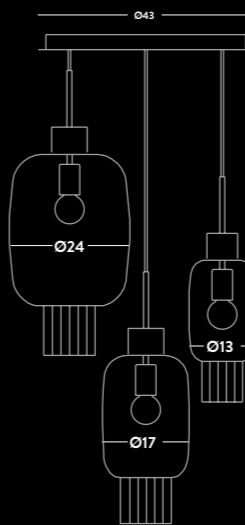

ULTERIORI COMPOSIZIONI A RICHIESTA
ADDITIONAL COMPOSITIONS ON DEMAND

AP1361.1L

Applique / Wall lamp
vetro/glass Ø13 cm - cavo/cable 50 cm
1 E27 x max 42W 220-240V
CE IP20 1m

1363.1L

Sospensione / Hanging lamp
vetro/glass Ø13 cm - cavo/cable 150 cm
1 E27 x max 42W 220-240V
CE IP20 1m

GIG1363.1L

Sospensione / Hanging lamp
vetro/glass Ø17 cm - cavo/cable 150 cm
1 E27 x max 70W 220-240V
CE IP20 1m

XXL1363.1L

Sospensione / Hanging lamp
vetro/glass Ø24 cm - cavo/cable 150 cm
1 E27 x max 70W 220-240V
CE IP20 1m

1363.2L

Sospensione / Hanging lamp
vetro/glass Ø13 cm - cavo/cable 250 cm
2 E27 x max 42W 220-240V
CE IP20 1m

1369MX.3L

Plafoniera / Ceiling lamp
vetro/glass Ø13/17/24 cm - cavo/cable 150 cm
1 E27 x max 42W
2 E27 x max 70W 220-240V
CE IP20 1m