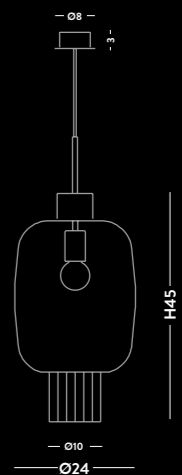

DOLIUM

LAMPADA APPLIQUE, SOSPENSIONE,
BINARIO E PLAFONIERA

WALL LAMP, HANGING LAMP,
CEILING TRACK AND CEILING LAMP

GIG1367.3L

XXL1363.1L

AP1361.1L

DOLIUM

STRUTTURA IN OTTONE DISPONIBILE
BRASS STRUCTURE AVAILABLE:
- CROMATO / CROME

ULTERIORI COMPOSIZIONI A RICHIESTA
ADDITIONAL COMPOSITIONS ON DEMAND

AP1361.1L

Applique / Wall lamp
vetro/glass Ø13 cm - cavo/cable 50 cm
1 E27 x max 42W 220-240V
CE IP20 1m

1363.1L

Sospensione / Hanging lamp
vetro/glass Ø13 cm - cavo/cable 150 cm
1 E27 x max 42W 220-240V
CE IP20 1m

GIG1363.1L

Sospensione / Hanging lamp
vetro/glass Ø17 cm - cavo/cable 150 cm
1 E27 x max 70W 220-240V
CE IP20 1m

XXL1363.1L

Sospensione / Hanging lamp
vetro/glass Ø24 cm - cavo/cable 150 cm
1 E27 x max 70W 220-240V
CE IP20 1m

1363.2L

Sospensione / Hanging lamp
vetro/glass Ø13 cm - cavo/cable 250 cm
2 E27 x max 42W 220-240V
CE IP20 1m

1369MX.3L

Plafoniera / Ceiling lamp
vetro/glass Ø13/17/24 cm - cavo/cable 150 cm
1 E27 x max 42W
2 E27 x max 70W 220-240V
CE IP20 1m