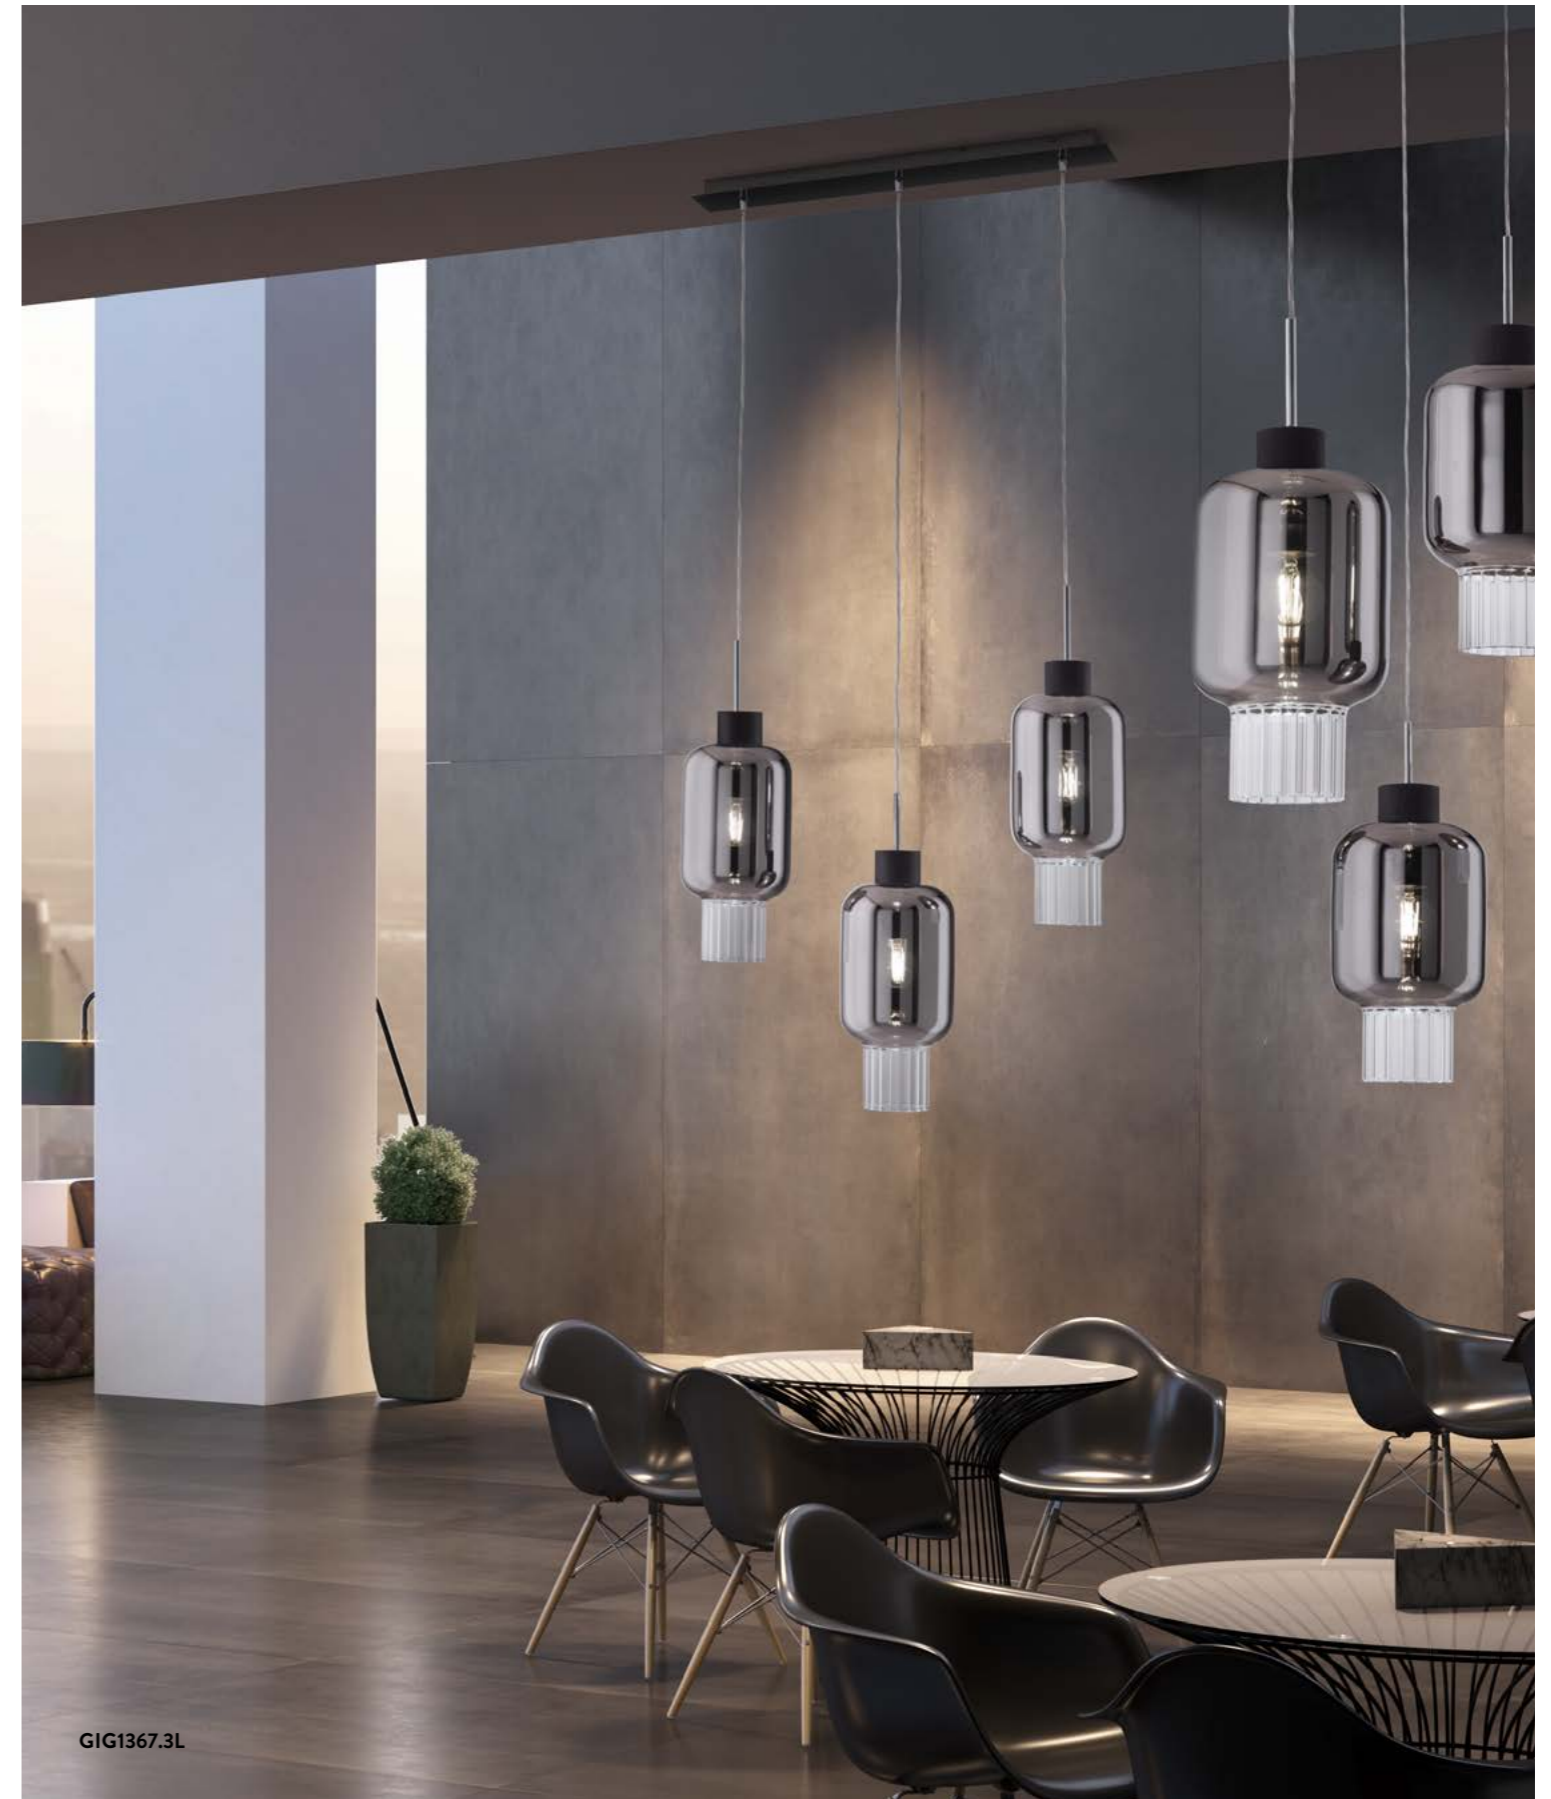

DOLIUM

LAMPADA APPLIQUE, SOSPENSIONE,
BINARIO E PLAFONIERA

WALL LAMP, HANGING LAMP,
CEILING TRACK AND CEILING LAMP

GIG1367.3L

XXL1363.1L

AP1361.1L

DOLIUM

STRUTTURA IN OTTONE DISPONIBILE
BRASS STRUCTURE AVAILABLE:
- CROMATO / CROME