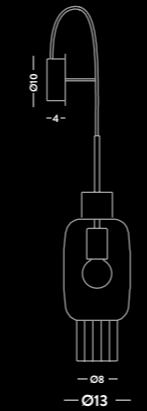

DOLIUM

LAMPADA APPLIQUE, SOSPENSIONE,
BINARIO E PLAFONIERA

WALL LAMP, HANGING LAMP,
CEILING TRACK AND CEILING LAMP

GIG1367.3L

XXL1363.1L

AP1361.1L

DOLIUM

STRUTTURA IN OTTONE DISPONIBILE
BRASS STRUCTURE AVAILABLE:
- CROMATO / CROME

ULTERIORI COMPOSIZIONI A RICHIESTA
ADDITIONAL COMPOSITIONS ON DEMAND

AP1361.1L

Applique / Wall lamp
vetro/glass Ø13 cm - cavo/cable 50 cm
1 E27 x max 42W 220-240V
CE IP20 1m

1363.1L

Sospensione / Hanging lamp
vetro/glass Ø13 cm - cavo/cable 150 cm
1 E27 x max 42W 220-240V
CE IP20 1m

GIG1363.1L

Sospensione / Hanging lamp
vetro/glass Ø17 cm - cavo/cable 150 cm
1 E27 x max 70W 220-240V
CE IP20 1m

XXL1363.1L

Sospensione / Hanging lamp
vetro/glass Ø24 cm - cavo/cable 150 cm
1 E27 x max 70W 220-240V
CE IP20 1m

1363.2L

Sospensione / Hanging lamp
vetro/glass Ø13 cm - cavo/cable 250 cm
2 E27 x max 42W 220-240V
CE IP20 1m

1369MX.3L

Plafoniera / Ceiling lamp
vetro/glass Ø13/17/24 cm - cavo/cable 150 cm
1 E27 x max 42W
2 E27 x max 70W 220-240V
CE IP20 1m