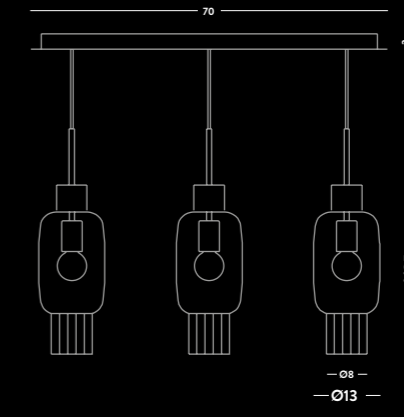

ULTERIORI COMPOSIZIONI A RICHIESTA
ADDITIONAL COMPOSITIONS ON DEMAND

AP1361.1L

Applique / Wall lamp
vetro/glass Ø13 cm - cavo/cable 50 cm
1 E27 x max 42W 220-240V
CE IP20 1m

1363.1L

Sospensione / Hanging lamp
vetro/glass Ø13 cm - cavo/cable 150 cm
1 E27 x max 42W 220-240V
CE IP20 1m

GIG1363.1L

Sospensione / Hanging lamp
vetro/glass Ø17 cm - cavo/cable 150 cm
1 E27 x max 70W 220-240V
CE IP20 1m

XXL1363.1L

Sospensione / Hanging lamp
vetro/glass Ø24 cm - cavo/cable 150 cm
1 E27 x max 70W 220-240V
CE IP20 1m

1363.2L

Sospensione / Hanging lamp
vetro/glass Ø13 cm - cavo/cable 250 cm
2 E27 x max 42W 220-240V
CE IP20 1m

1369MX.3L

Plafoniera / Ceiling lamp
vetro/glass Ø13/17/24 cm - cavo/cable 150 cm
1 E27 x max 42W
2 E27 x max 70W 220-240V
CE IP20 1m