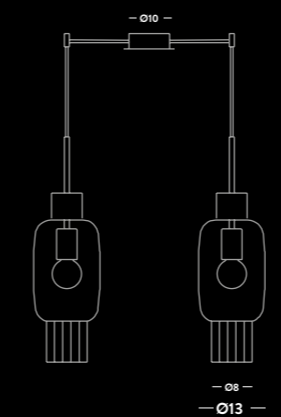

DOLIUM

LAMPADA APPLIQUE, SOSPENSIONE,
BINARIO E PLAFONIERA

WALL LAMP, HANGING LAMP,
CEILING TRACK AND CEILING LAMP

GIG1367.3L

XXL1363.1L

AP1361.1L

DOLIUM

STRUTTURA IN OTTONE DISPONIBILE
BRASS STRUCTURE AVAILABLE:
- CROMATO / CROME

ULTERIORI COMPOSIZIONI A RICHIESTA
ADDITIONAL COMPOSITIONS ON DEMAND

AP1361.1L

Applique / Wall lamp
vetro/glass Ø13 cm - cavo/cable 50 cm
1 E27 x max 42W 220-240V
CE IP20 1m

1363.1L

Sospensione / Hanging lamp
vetro/glass Ø13 cm - cavo/cable 150 cm
1 E27 x max 42W 220-240V
CE IP20 1m

GIG1363.1L

Sospensione / Hanging lamp
vetro/glass Ø17 cm - cavo/cable 150 cm
1 E27 x max 70W 220-240V
CE IP20 1m

XXL1363.1L

Sospensione / Hanging lamp
vetro/glass Ø24 cm - cavo/cable 150 cm
1 E27 x max 70W 220-240V
CE IP20 1m

1363.2L

Sospensione / Hanging lamp
vetro/glass Ø13 cm - cavo/cable 250 cm
2 E27 x max 42W 220-240V
CE IP20 1m

1369MX.3L

Plafoniera / Ceiling lamp
vetro/glass Ø13/17/24 cm - cavo/cable 150 cm
1 E27 x max 42W
2 E27 x max 70W 220-240V
CE IP20 1m