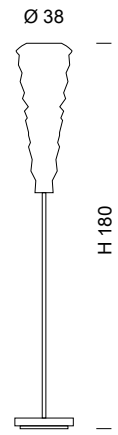

0190
1 x MAX 42W E14

0191
1 x MAX 70W E27

0195
1 x MAX 70W E27

0194
1 x MAX 42W E14

0198 + TOP 0198
1 x MAX 42W E14

0199 + TOP 0199
1 x MAX 70W E27

SYLCOM

Sistema per composizioni multiple/ Multiple arrangements

Fornito senza rosone / Supplied without ceiling rose

* **KIT 0192** +

0192
1 x MAX 42 W E14

+

0193
1 x MAX 70W E27

=

KIT 0192
+ (n°) **0192** + (n°) **0193**

* Rosone in cromo per composizioni multiple: comunicare il nr. di uscite da inserire nel KIT (rosone). Massimo 9 uscite.
Chrome ceiling rose for multiple arrangements: please indicate the nr. of exits to be inserted in the KIT (ceiling rose). Carries maximum 9 exits.