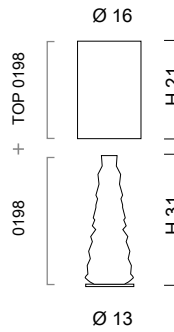

0190
1 x MAX 42W E14

0191
1 x MAX 70W E27

0195
1 x MAX 70W E27

0194
1 x MAX 42W E14

0198 + TOP 0198
1 x MAX 42W E14

0199 + TOP 0199
1 x MAX 70W E27

SYLCOM

Sistema per composizioni multiple/ Multiple arrangements

Fornito senza rosone / Supplied without ceiling rose

* **KIT 0192** +

0192
1 x MAX 42 W E14

+

0193
1 x MAX 70W E27

=

KIT 0192
+ (n°) **0192** + (n°) **0193**

* Rosone in cromo per composizioni multiple: comunicare il nr. di uscite da inserire nel KIT (rosone). Massimo 9 uscite.
Chrome ceiling rose for multiple arrangements: please indicate the nr. of exits to be inserted in the KIT (ceiling rose). Carries maximum 9 exits.