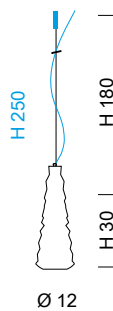

0190
1 x MAX 42W E14

0191
1 x MAX 70W E27

0195
1 x MAX 70W E27

0194
1 x MAX 42W E14

0198 + TOP 0198
1 x MAX 42W E14

0199 + TOP 0199
1 x MAX 70W E27

SYLCOM

Sistema per composizioni multiple/ Multiple arrangements

Fornito senza rosone / Supplied without ceiling rose

* **KIT 0192** +

0192
1 x MAX 42 W E14

+

0193
1 x MAX 70W E27

=

KIT 0192
+ (n°) **0192** + (n°) **0193**

* Rosone in cromo per composizioni multiple: comunicare il nr. di uscite da inserire nel KIT (rosone). Massimo 9 uscite.
Chrome ceiling rose for multiple arrangements: please indicate the nr. of exits to be inserted in the KIT (ceiling rose). Carries maximum 9 exits.