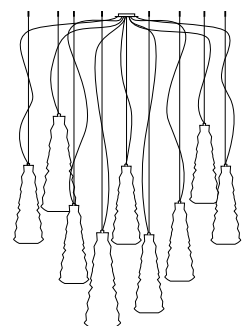

0190
1 x MAX 42W E14

0191
1 x MAX 70W E27

0195
1 x MAX 70W E27

0194
1 x MAX 42W E14

0198 + TOP 0198
1 x MAX 42W E14

0199 + TOP 0199
1 x MAX 70W E27

SYLCOM

Sistema per composizioni multiple/ Multiple arrangements

Fornito senza rosone / Supplied without ceiling rose

* **KIT 0192** +

0192
1 x MAX 42 W E14

+

0193
1 x MAX 70W E27

=

KIT 0192
+ (n°) **0192** + (n°) **0193**

* Rosone in cromo per composizioni multiple: comunicare il nr. di uscite da inserire nel KIT (rosone). Massimo 9 uscite.
Chrome ceiling rose for multiple arrangements: please indicate the nr. of exits to be inserted in the KIT (ceiling rose). Carries maximum 9 exits.