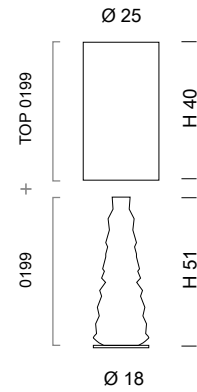

0190
1 x MAX 42W E14

0191
1 x MAX 70W E27

0195
1 x MAX 70W E27

0194
1 x MAX 42W E14

0198 + TOP 0198
1 x MAX 42W E14

0199 + TOP 0199
1 x MAX 70W E27

SYLCOM

Sistema per composizioni multiple/ Multiple arrangements

Fornito senza rosone / Supplied without ceiling rose

* **KIT 0192** +

0192
1 x MAX 42 W E14

+

0193
1 x MAX 70W E27

=

KIT 0192
+ (n°) **0192** + (n°) **0193**

* Rosone in cromo per composizioni multiple: comunicare il nr. di uscite da inserire nel KIT (rosone). Massimo 9 uscite.
Chrome ceiling rose for multiple arrangements: please indicate the nr. of exits to be inserted in the KIT (ceiling rose). Carries maximum 9 exits.