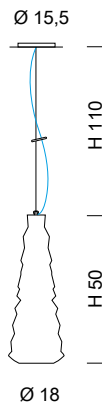

0190
1 x MAX 42W E14

0191
1 x MAX 70W E27

0195
1 x MAX 70W E27

0194
1 x MAX 42W E14

0198 + TOP 0198
1 x MAX 42W E14

0199 + TOP 0199
1 x MAX 70W E27

SYLCOM

Sistema per composizioni multiple/ Multiple arrangements

Fornito senza rosone / Supplied without ceiling rose

* **KIT 0192** +

0192
1 x MAX 42 W E14

+

0193
1 x MAX 70W E27

=

KIT 0192
+ (n°) **0192** + (n°) **0193**

* Rosone in cromo per composizioni multiple: comunicare il nr. di uscite da inserire nel KIT (rosone). Massimo 9 uscite.
Chrome ceiling rose for multiple arrangements: please indicate the nr. of exits to be inserted in the KIT (ceiling rose). Carries maximum 9 exits.