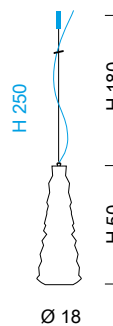

Fornito senza rosone / Supplied without ceiling rose

* **KIT 0192** +

0192
1 x MAX 42 W E14

+

0193
1 x MAX 70W E27

=

KIT 0192
+ (n°) **0192** + (n°) **0193**

* Rosone in cromo per composizioni multiple: comunicare il nr. di uscite da inserire nel KIT (rosone). Massimo 9 uscite.
Chrome ceiling rose for multiple arrangements: please indicate the nr. of exits to be inserted in the KIT (ceiling rose). Carries maximum 9 exits.