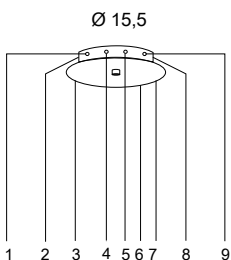

0190
1 x MAX 42W E14

0191
1 x MAX 70W E27

0195
1 x MAX 70W E27

0194
1 x MAX 42W E14

0198 + TOP 0198
1 x MAX 42W E14

0199 + TOP 0199
1 x MAX 70W E27

SYLCOM

Sistema per composizioni multiple/ Multiple arrangements

Fornito senza rosone / Supplied without ceiling rose

* **KIT 0192** +

0192
1 x MAX 42 W E14

+

0193
1 x MAX 70W E27

=

KIT 0192
+ (n°) **0192** + (n°) **0193**

* Rosone in cromo per composizioni multiple: comunicare il nr. di uscite da inserire nel KIT (rosone). Massimo 9 uscite.
Chrome ceiling rose for multiple arrangements: please indicate the nr. of exits to be inserted in the KIT (ceiling rose). Carries maximum 9 exits.