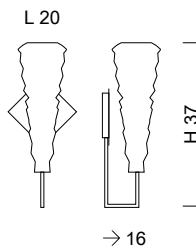

0190
1 x MAX 42W E14

0191
1 x MAX 70W E27

0195
1 x MAX 70W E27

0194
1 x MAX 42W E14

0198 + TOP 0198
1 x MAX 42W E14

0199 + TOP 0199
1 x MAX 70W E27

SYLCOM

Sistema per composizioni multiple/ Multiple arrangements

Fornito senza rosone / Supplied without ceiling rose

* **KIT 0192** +

0192
1 x MAX 42 W E14

+

0193
1 x MAX 70W E27

=

KIT 0192
+ (n°) **0192** + (n°) **0193**

* Rosone in cromo per composizioni multiple: comunicare il nr. di uscite da inserire nel KIT (rosone). Massimo 9 uscite.
Chrome ceiling rose for multiple arrangements: please indicate the nr. of exits to be inserted in the KIT (ceiling rose). Carries maximum 9 exits.