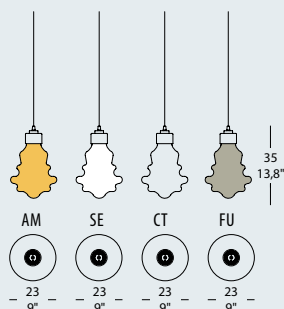

**Структура:** белый розон, остальные металлические части - матовый чёрный либо матовое золото.

**Рассеиватель:** Выдувное стекло в цветах: прозрачный, белый шёлк, металлизированный янтарь, металлизированный дымчатый.

**CT:** Trasparente/  
Transparent

**SE:** Bianco seta/  
White silk

**AM:** Ambra  
Metallizzato/  
Metalized Amber

**FU:** Fumè  
metallizzato/Metalized  
smoke-grey

### TROTTOLA SO SMALL

10W 1.400 Lm 2700K Cri>80 300 mA LED