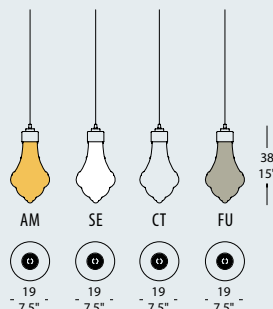

SOSPENSIONI (CAVO STANDARD CM 250)/PENDANT LAMPS (STANDARD CABLE CM 250)

TROTTOLA SO SMALL

10W 1.400 Lm 2700K Cri>80 300 mA LED