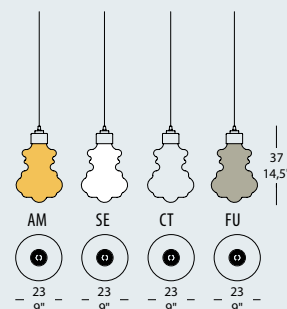

TROTTOLA SO BIG

10W 1.400 Lm 2700K Cri>80 300 mA LED