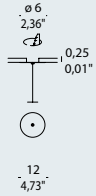

ROSONI/CANOPIES